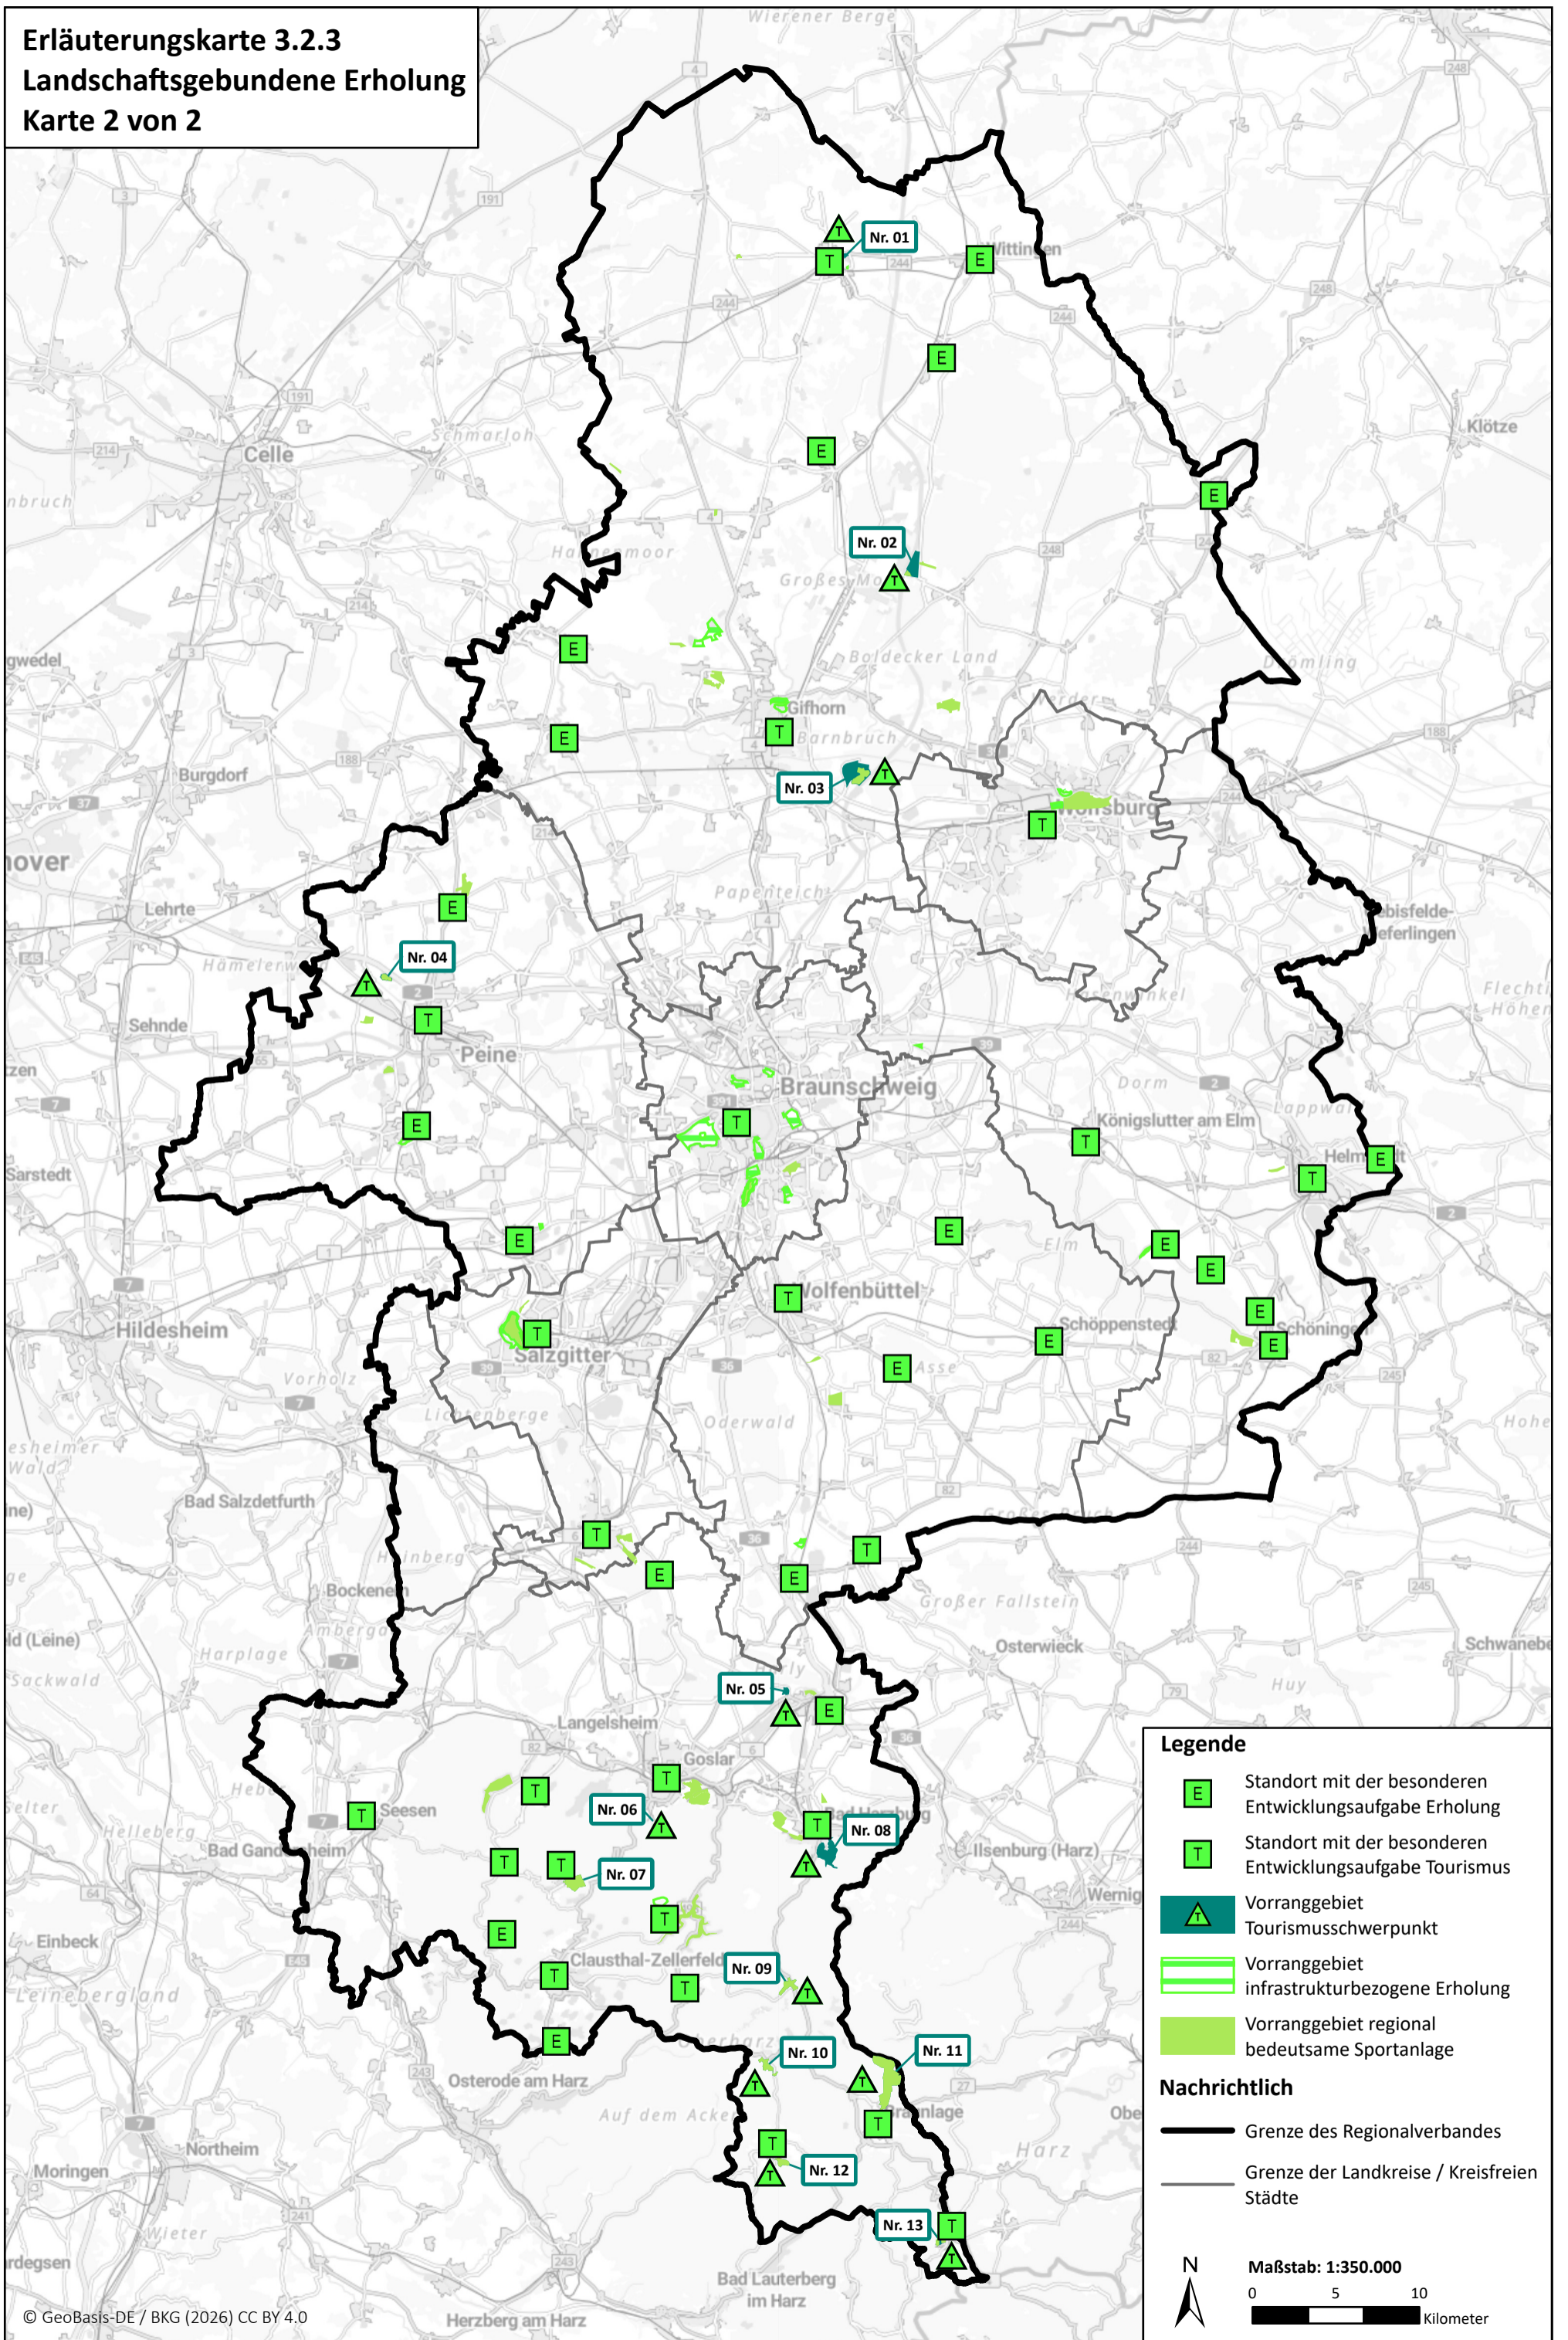

Erläuterungskarte 3.2.3
Landschaftsgebundene Erholung
Karte 2 von 2

Legende

- Standort mit der besonderen Entwicklungsaufgabe Erholung
- Standort mit der besonderen Entwicklungsaufgabe Tourismus
- Vorranggebiet Tourismusschwerpunkt
- Vorranggebiet infrastrukturbezogene Erholung
- Vorranggebiet regional bedeutsame Sportanlage

Nachrichtlich

- Grenze des Regionalverbandes
- Grenze der Landkreise / Kreisfreien Städte

Maßstab: 1:350.000
 0 5 10
 Kilometer