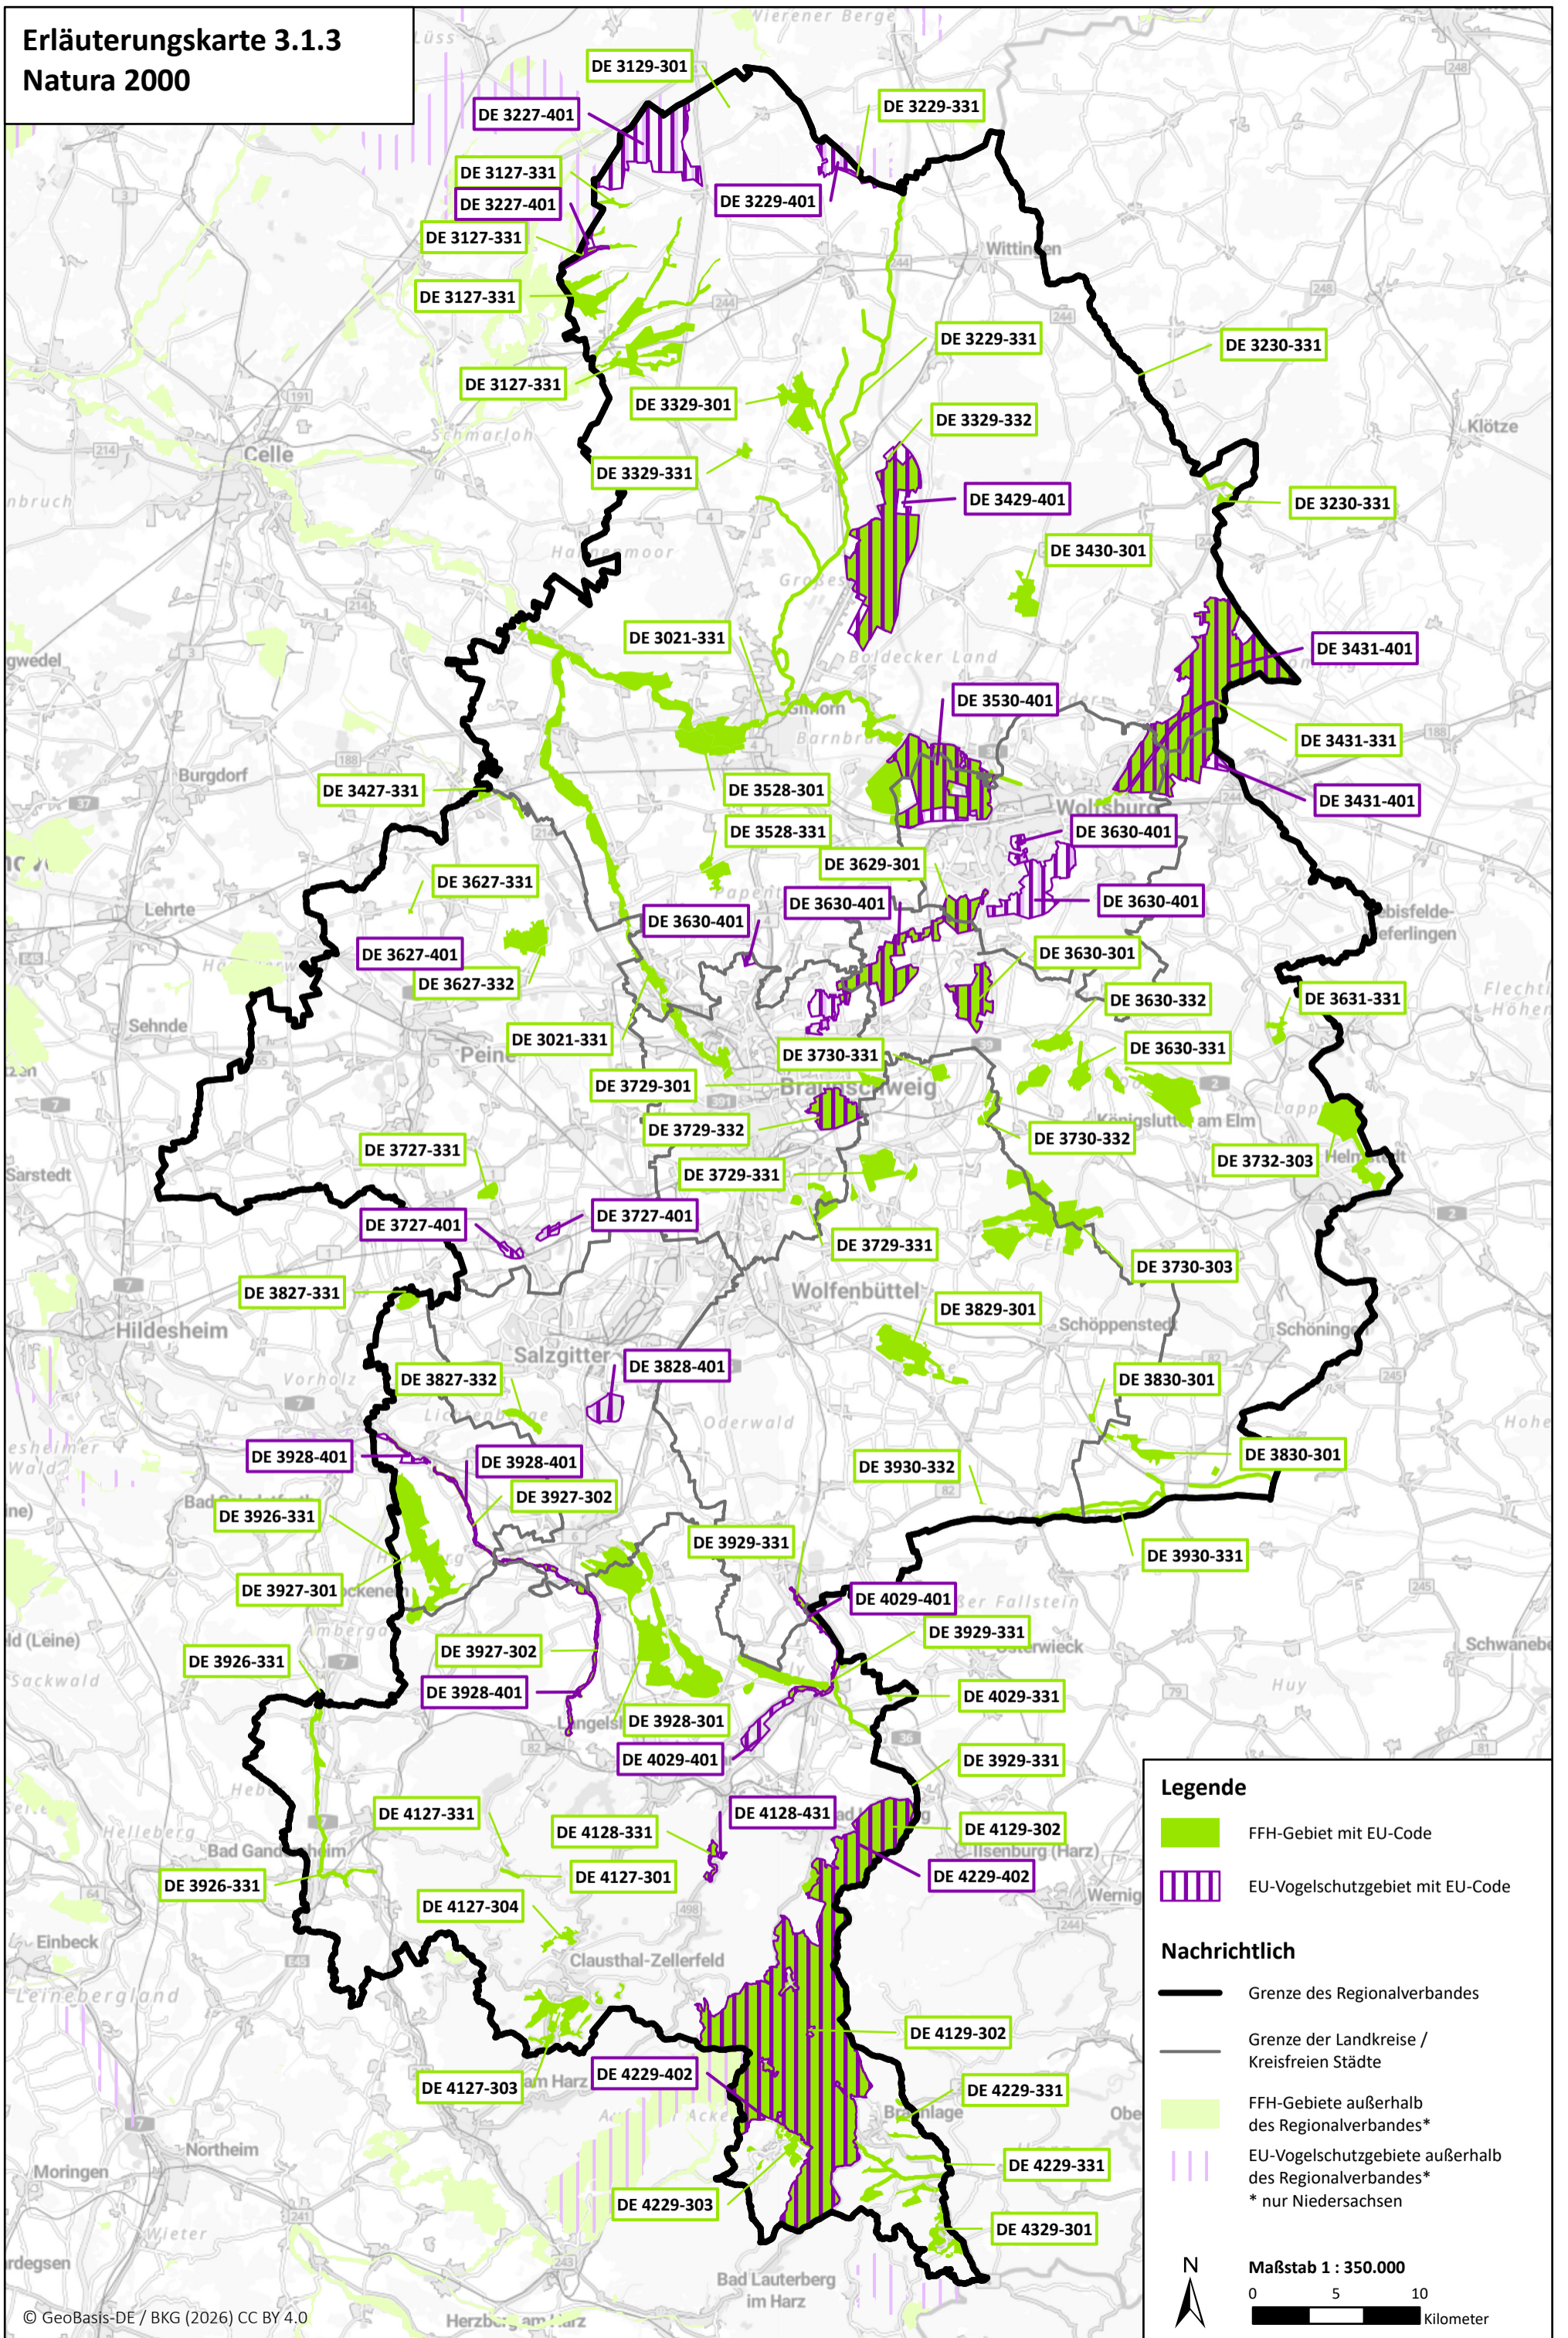

**Erläuterungskarte 3.1.3
Natura 2000**

Legende

- FFH-Gebiet mit EU-Code
- EU-Vogelschutzgebiet mit EU-Code

Nachrichtlich

- Grenze des Regionalverbandes
- Grenze der Landkreise / Kreisfreien Städte
- FFH-Gebiete außerhalb des Regionalverbandes*
- EU-Vogelschutzgebiete außerhalb des Regionalverbandes*

* nur Niedersachsen

Maßstab 1 : 350.000

0 5 10
Kilometer