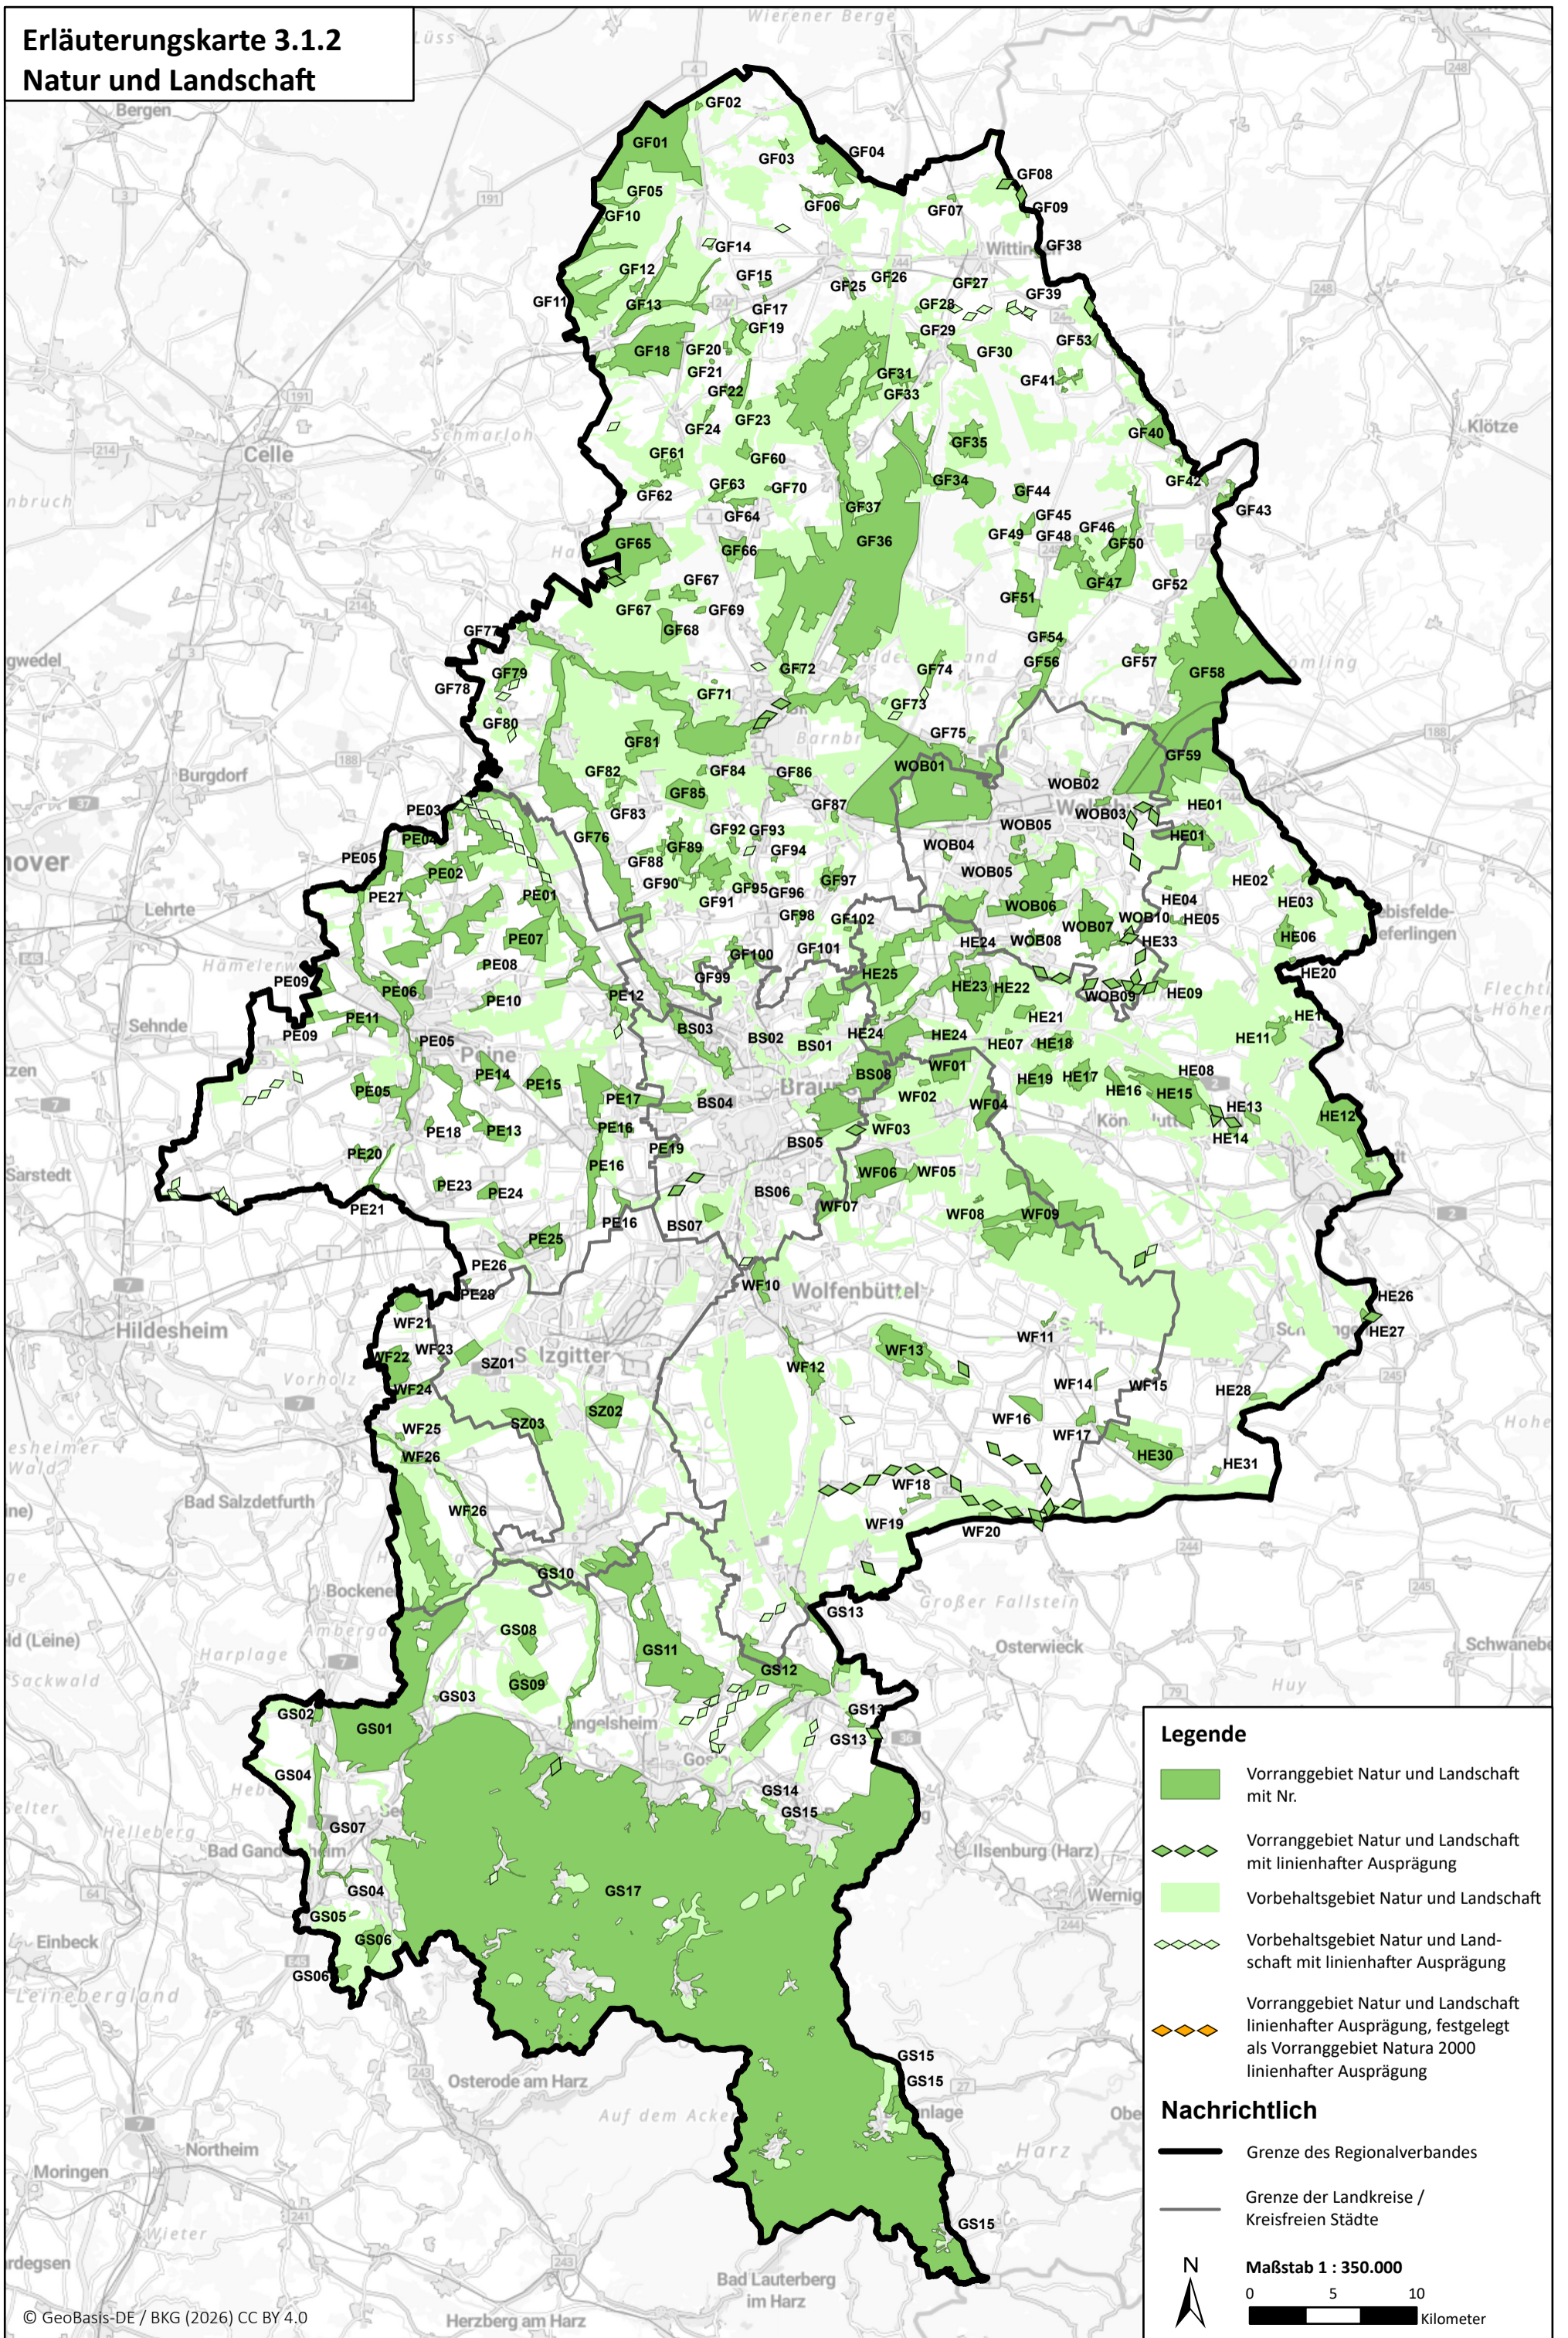

**Erläuterungskarte 3.1.2
Natur und Landschaft**

Legende

- Vorranggebiet Natur und Landschaft mit Nr.
- Vorranggebiet Natur und Landschaft mit linienhafter Ausprägung
- Vorbehaltsgebiet Natur und Landschaft
- Vorbehaltsgebiet Natur und Landschaft mit linienhafter Ausprägung
- Vorranggebiet Natur und Landschaft linienhafter Ausprägung, festgelegt als Vorranggebiet Natura 2000 linienhafter Ausprägung

Nachrichtlich

- Grenze des Regionalverbandes
- Grenze der Landkreise / Kreisfreien Städte

Maßstab 1 : 350.000

0 5 10
Kilometer