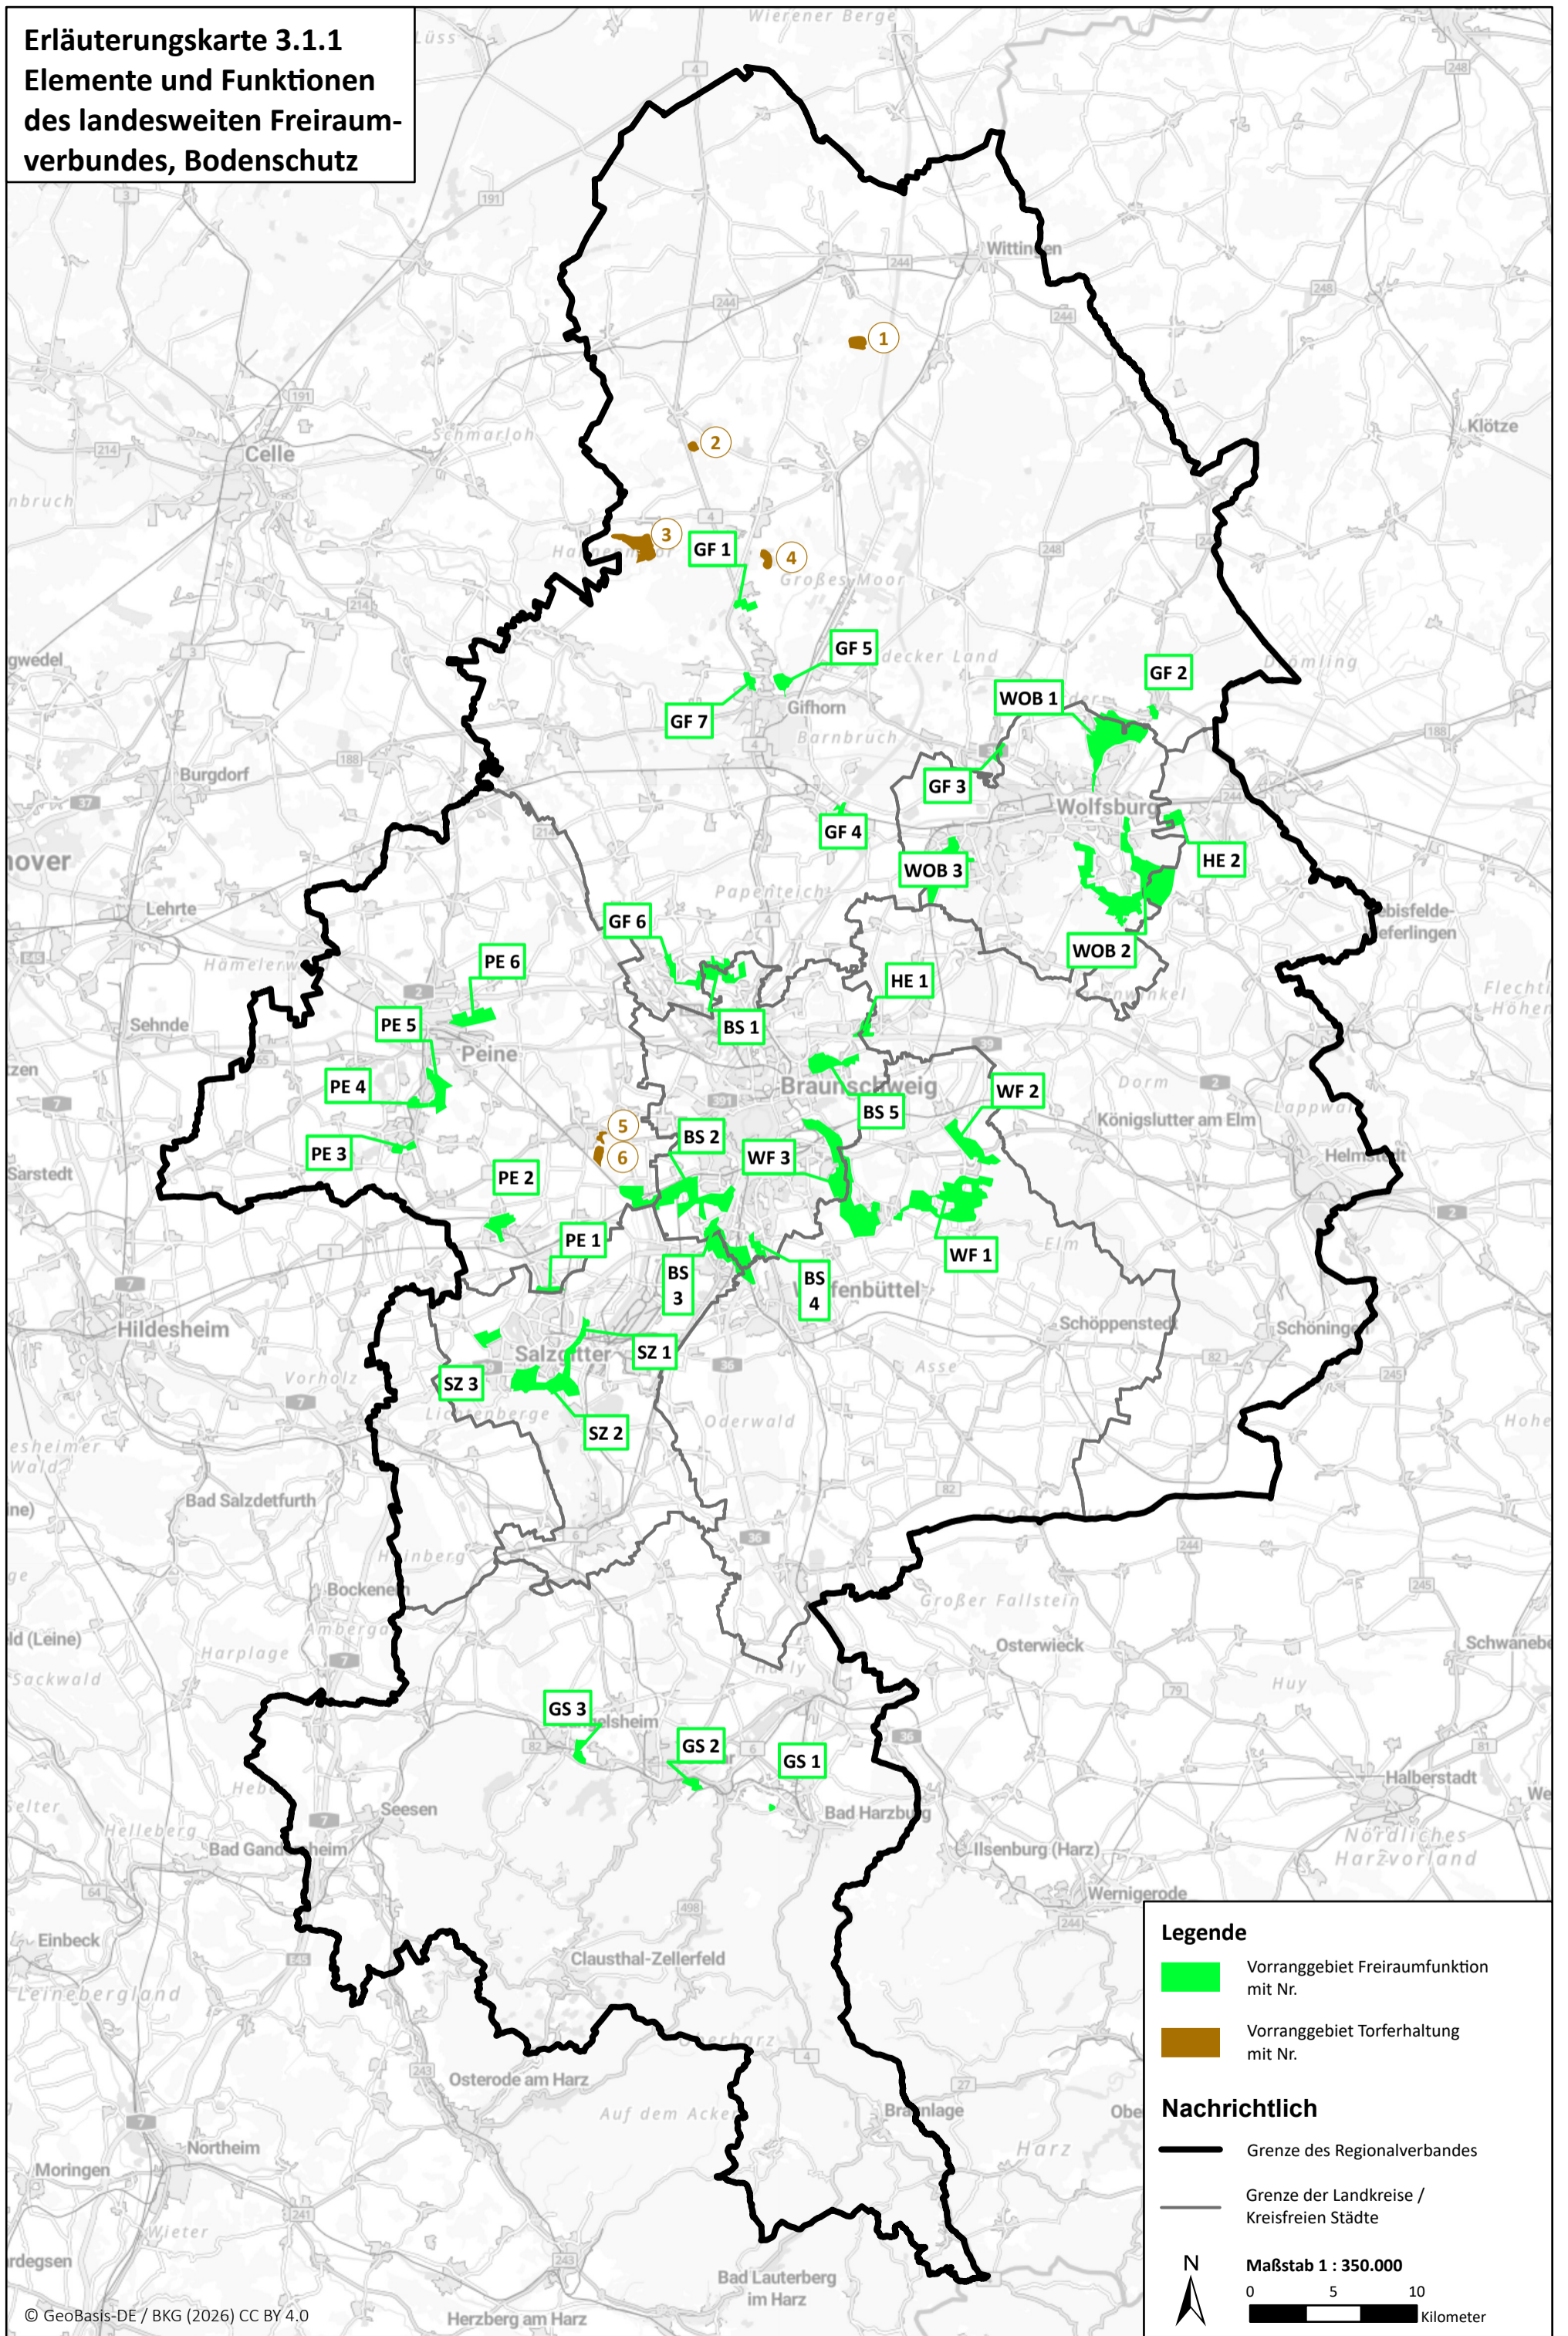

**Erläuterungskarte 3.1.1
Elemente und Funktionen
des landesweiten Freiraum-
verbundes, Bodenschutz**

Legende

- Vorranggebiet Freiraumfunktion mit Nr.
- Vorranggebiet Torferhaltung mit Nr.

Nachrichtlich

- Grenze des Regionalverbandes
- Grenze der Landkreise / Kreisfreien Städte

Maßstab 1 : 350.000

0 5 10
Kilometer

N