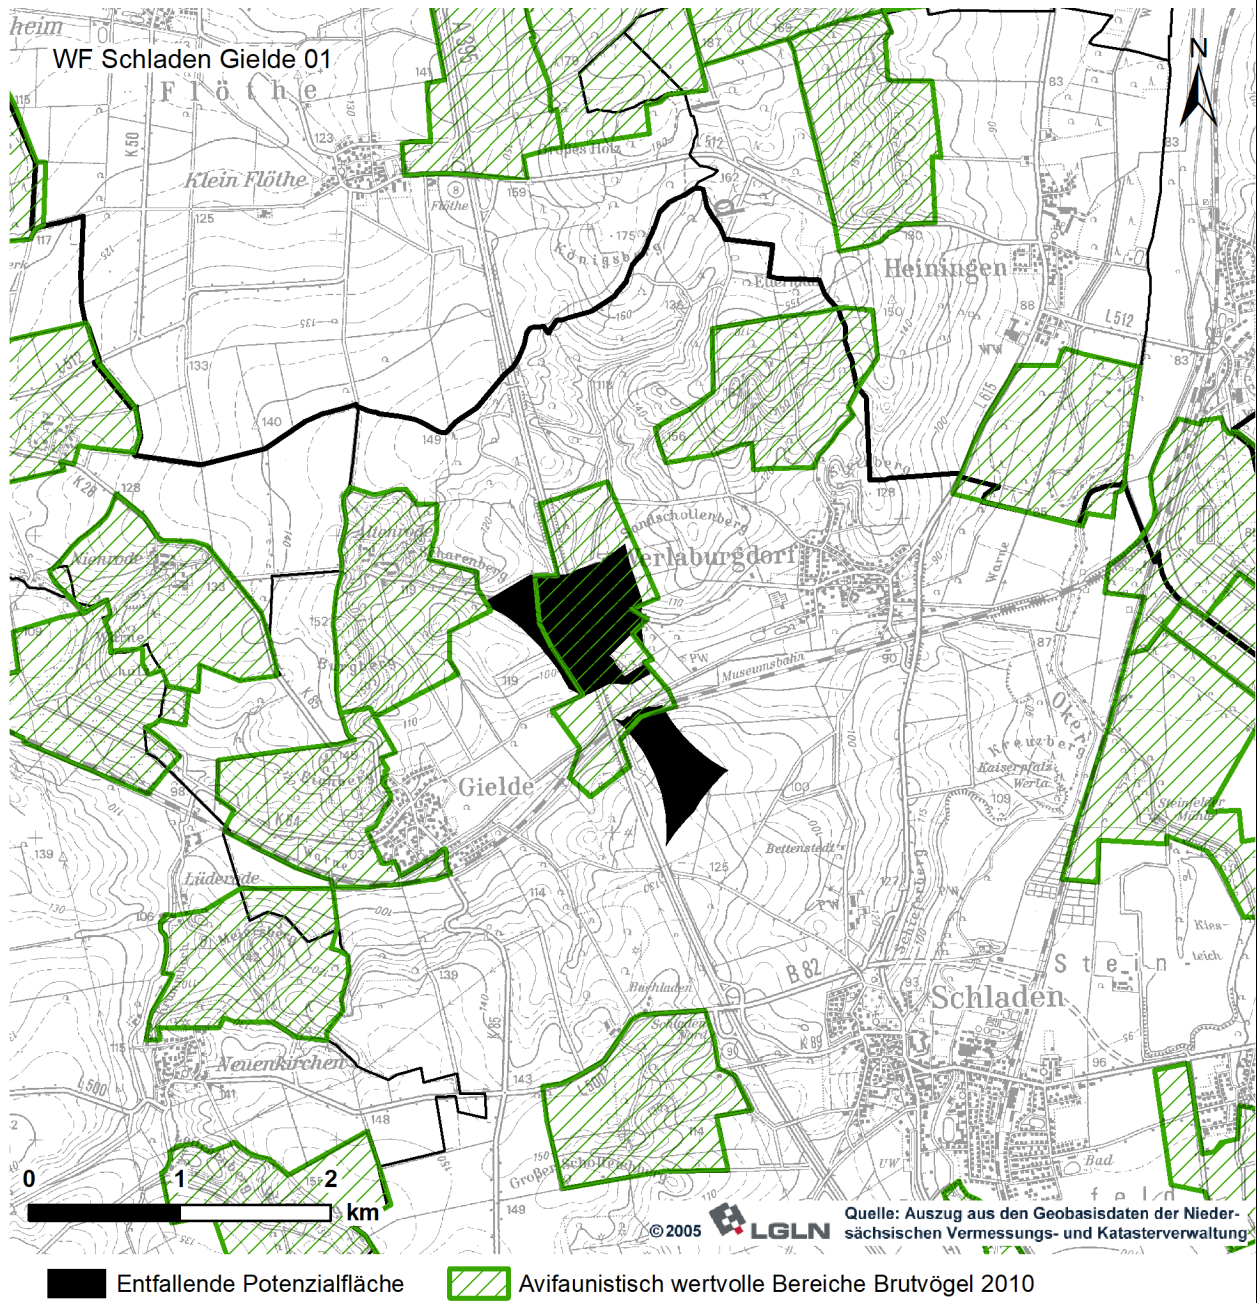

Beurteilung von Potenzialflächen

Landkreis Wolfenbüttel, Schladen-Werla

Gebiet: Gielde 01

Entfallene Potenzialfläche

Karte 1: Frühere Potenzialfläche Gielde 01

Die frühere Potenzialfläche Gielde 01 (1. RROP-Änderungsentwurf) ist aufgrund der Berücksichtigung eines avifaunistisch wertvollen Bereichs (Tabukriterium) und der daraus resultierenden Unterschreitung der im Planungskonzept vorgesehenen Mindestgröße von 50 ha entfallen.