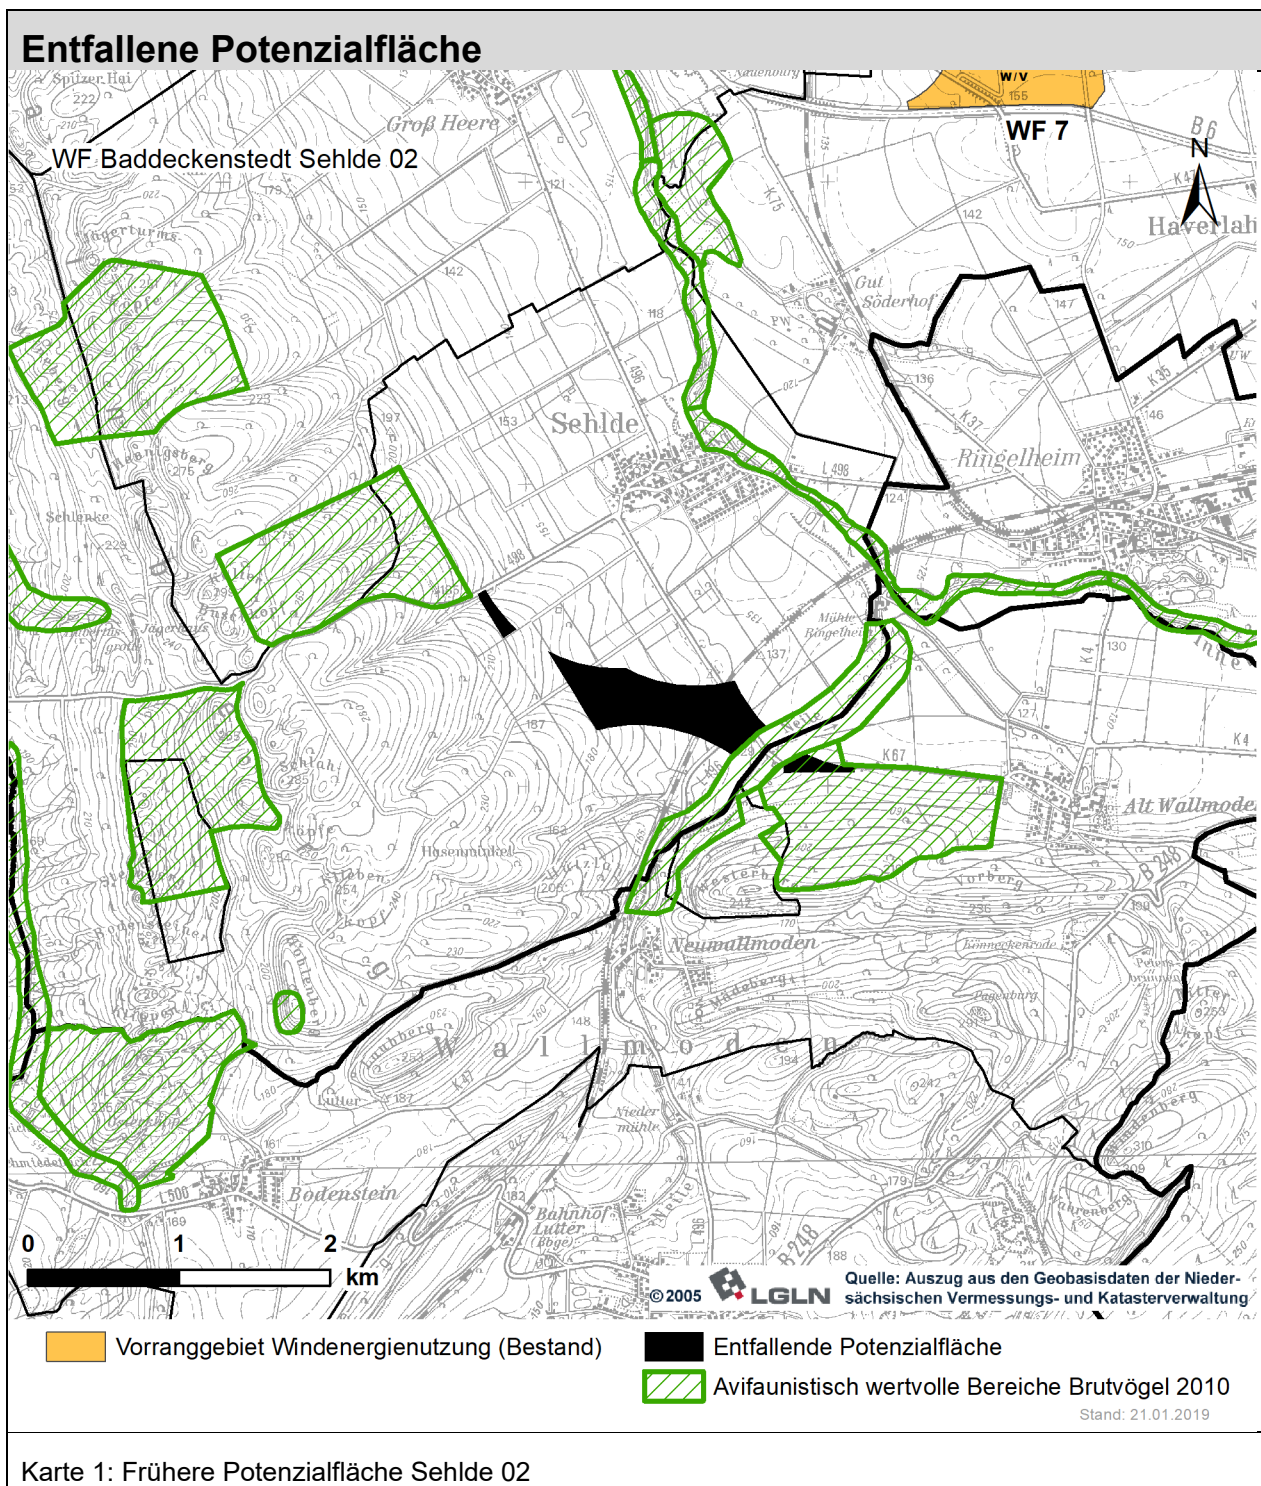

Beurteilung von Potenzialflächen

Landkreis Wolfenbüttel, Samtgemeinde Baddeckenstedt

Gebiet: Sehlide 02

Karte 1: Frühere Potenzialfläche Sehlide 02

Die frühere Potenzialfläche Sehlide 02 (1. RROP-Änderungsentwurf) ist aufgrund der Berücksichtigung eines avifaunistisch wertvollen Bereichs (Tabukriterium) und der daraus resultierenden Unterschreitung der im Planungskonzept vorgesehenen Mindestgröße von 50 ha entfallen.