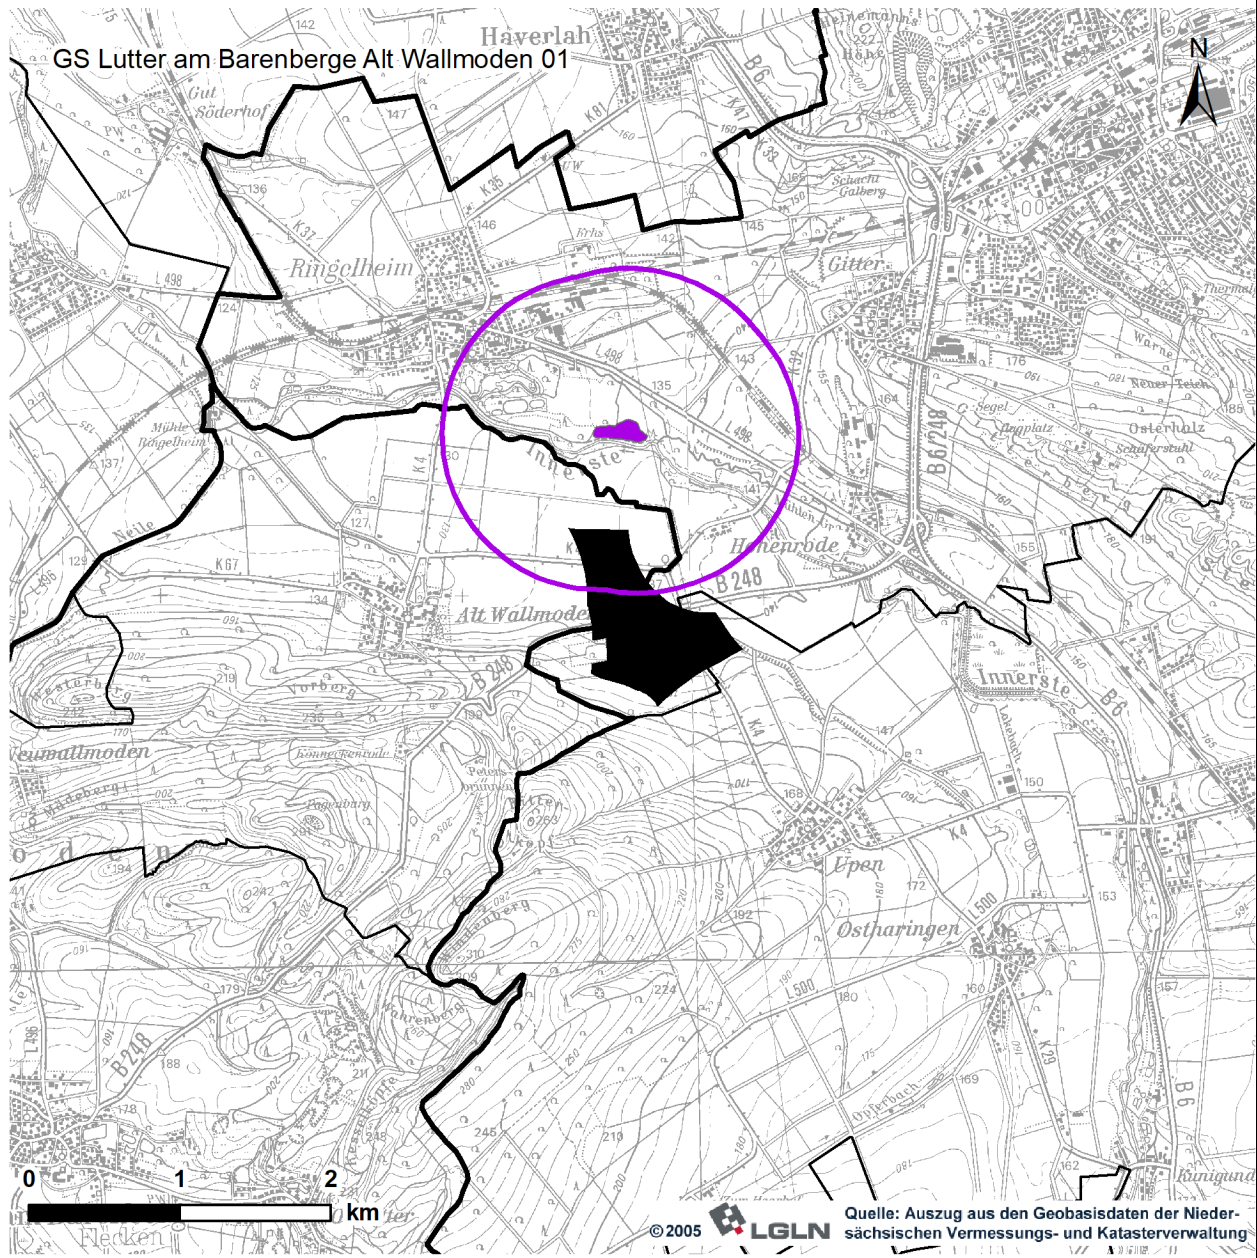

Beurteilung von Potenzialflächen

Landkreis Goslar, Lutter am Barenberge

Gebiet: Alt Wallmoden 01

Entfallene Potenzialfläche

Entfallende Potenzialfläche Campingplatz 100m Abstand zum Campingplatz

Stand: 21.01.2019

Karte 1: Frühere Potenzialfläche Alt Wallmoden 01

Die frühere Potenzialfläche Alt Wallmoden 01 (1. RROP-Änderungsentwurf) ist aufgrund des einzuhaltenden Mindestabstands zu einem Campingplatz und der daraus resultierenden Unterschreitung der im Planungskonzept vorgesehenen Mindestgröße von 50 ha entfallen.