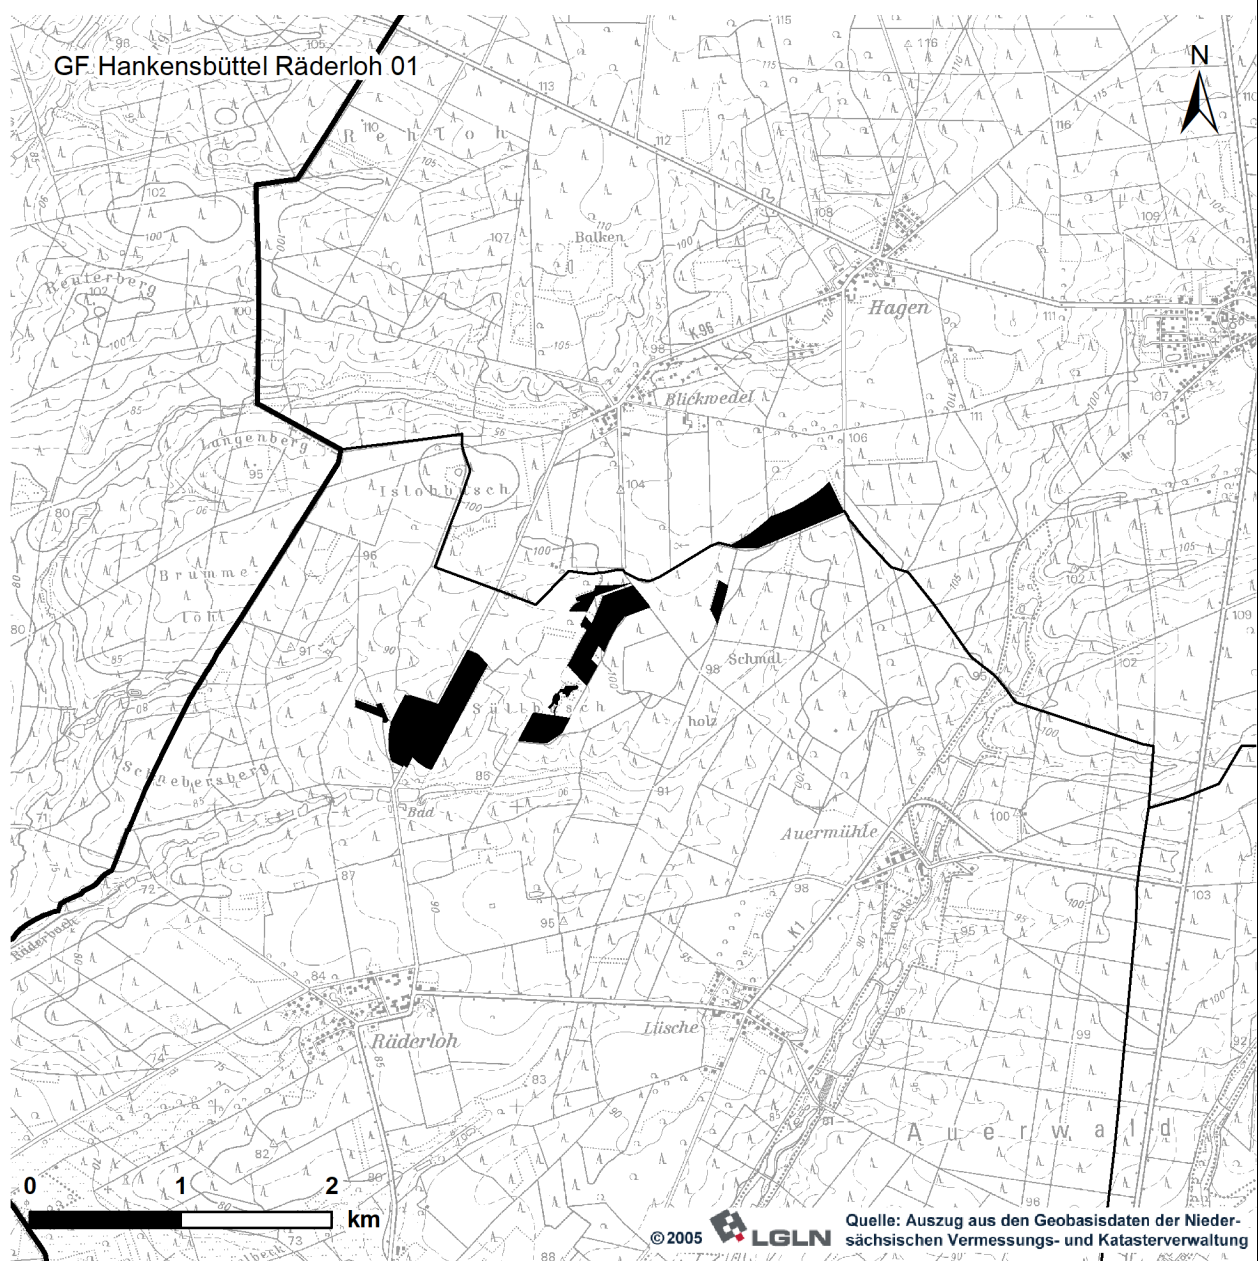

Beurteilung der Potenzialflächen

Landkreis Gifhorn, Samtgemeinde Hankensbüttel

Gebiet: Räderloh 01

Entfallene Potenzialfläche

Stand: 21.01.2019

Karte 1: Entfallene Potenzialfläche Räderloh 01

Die frühere Potenzialfläche Räderloh 01 (1. RROP-Änderungsentwurf) ist aufgrund der Unterschreitung der im Planungskonzept vorgesehenen Mindestgröße von 50 ha entfallen.