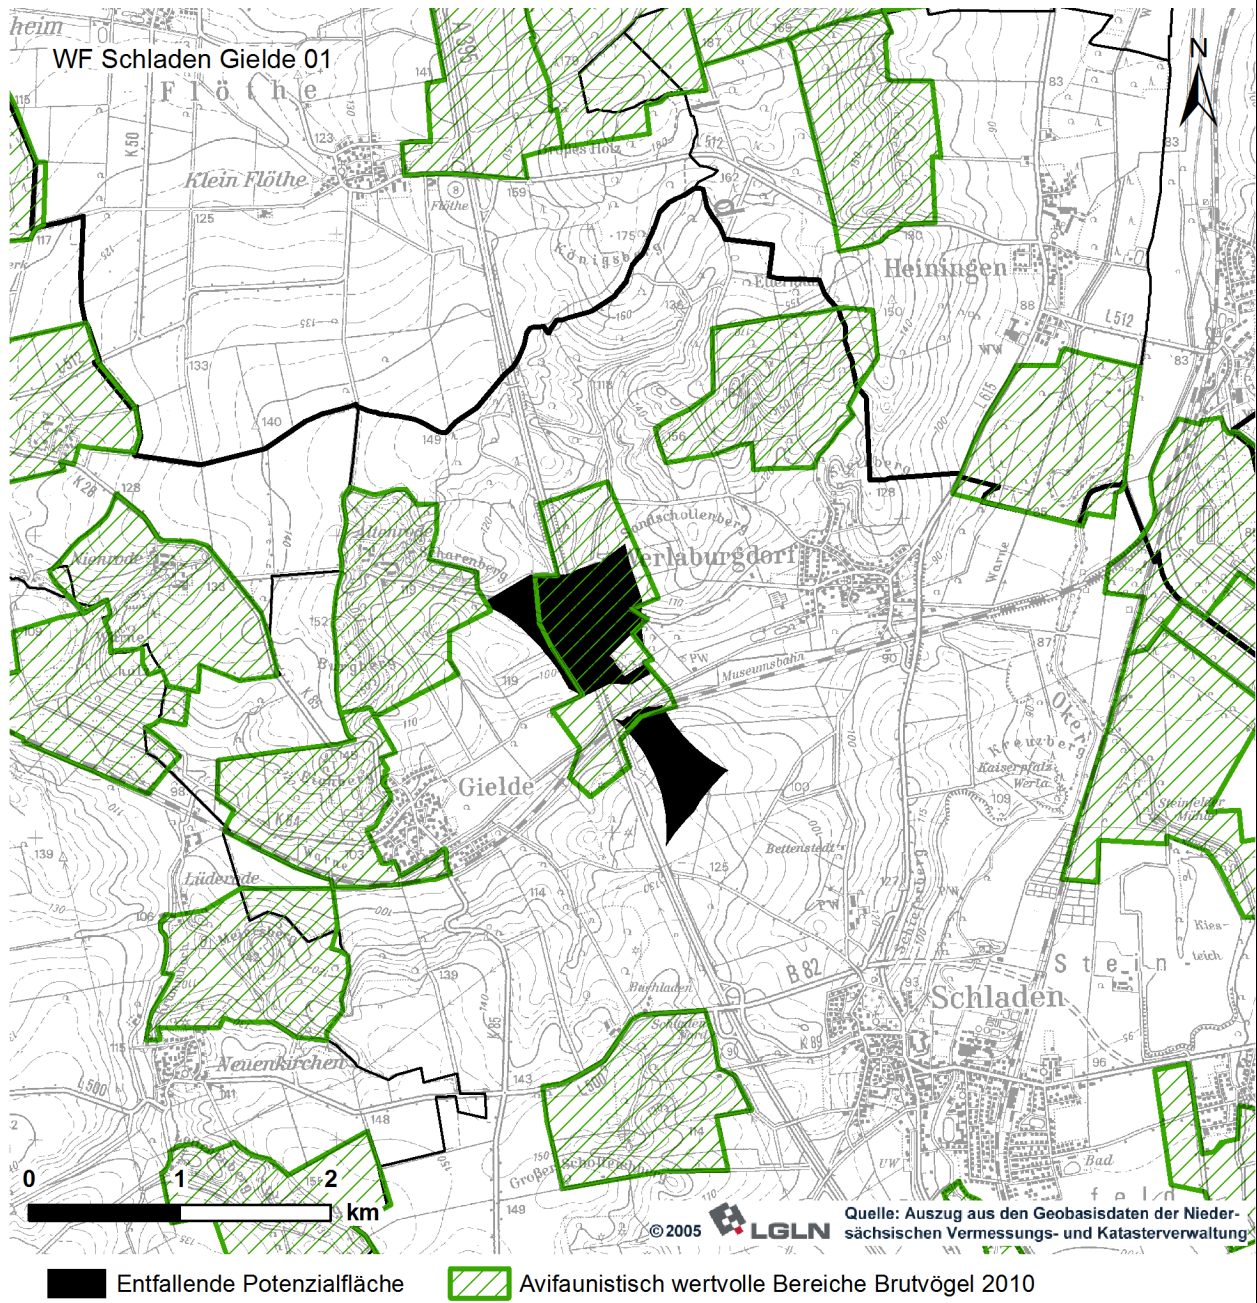

Beurteilung von Potenzialflächen

Landkreis Wolfenbüttel, Schladen-Werla

Gebiet: Gielde 01

Entfallene Potenzialfläche

Karte 1: Frühere Potenzialfläche Gielde 01

Die frühere Potenzialfläche Gielde 01 (1. RROP-Änderungsentwurf) ist aufgrund der Berücksichtigung eines avifaunistisch wertvollen Bereichs (Tabukriterium) und der daraus resultierenden Unterschreitung der im Planungskonzept vorgesehenen Mindestgröße von 50 ha entfallen.