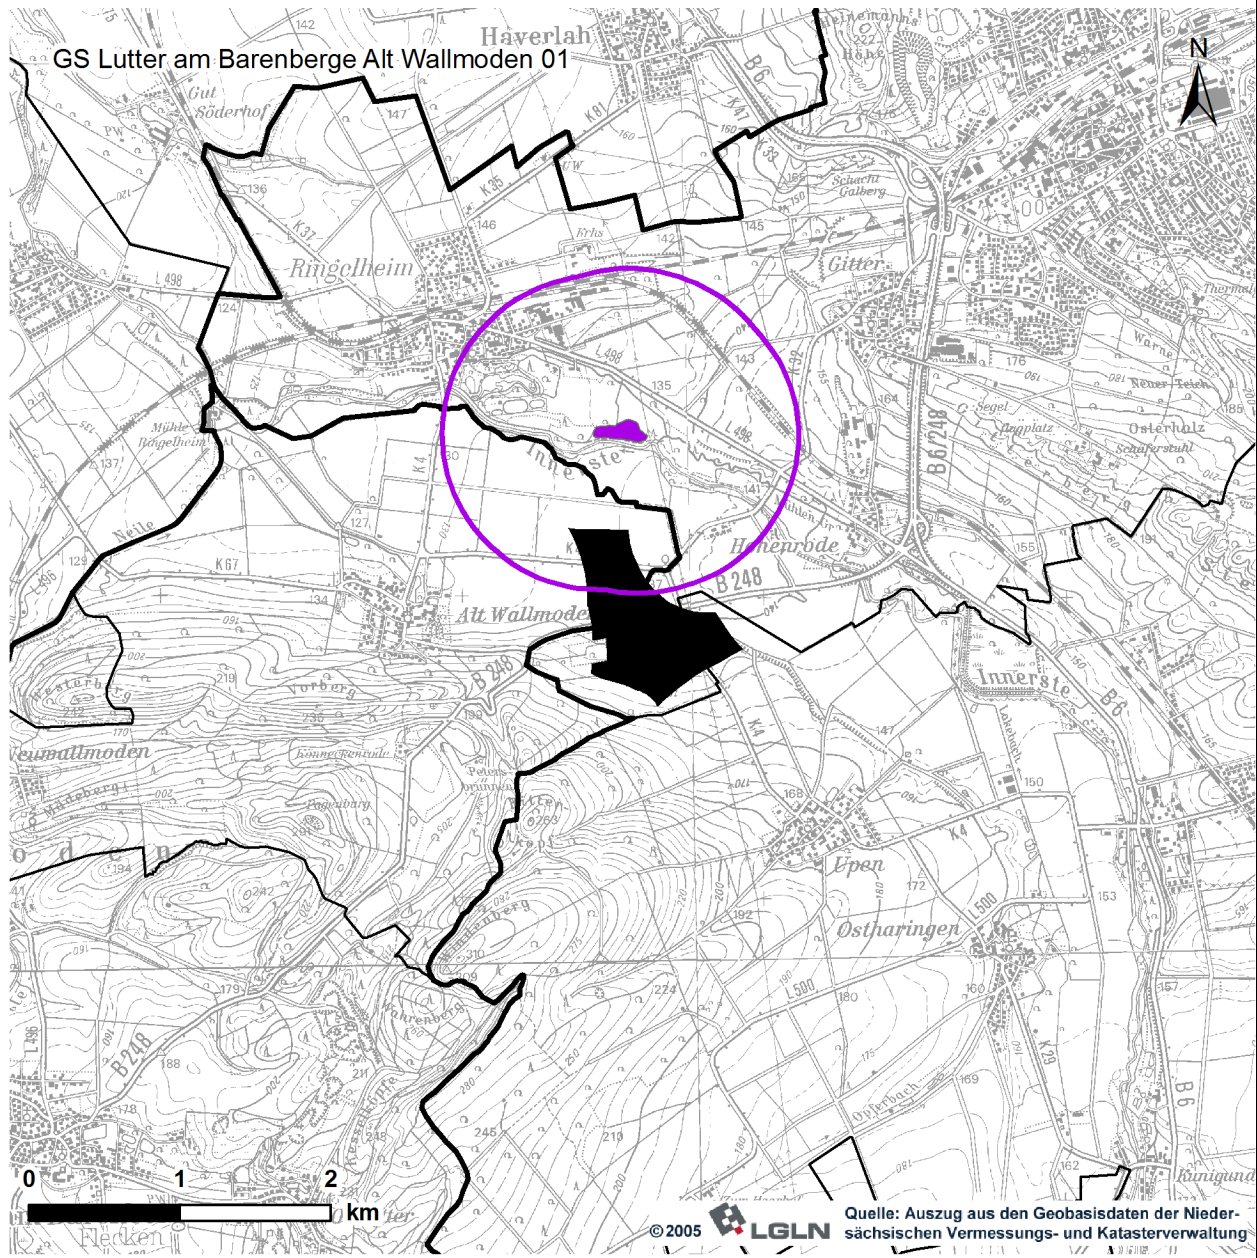

Beurteilung von Potenzialflächen

Landkreis Goslar, Lutter am Barenberge

Gebiet: Alt Wallmoden 01

Entfallene Potenzialfläche

Entfallende Potenzialfläche    Campingplatz    1000m Abstand zum Campingplatz

Stand: 15.01.2018

Karte 1: Frühere Potenzialfläche Alt Wallmoden 01

Die frühere Potenzialfläche Alt Wallmoden 01 (1. RROP-Änderungsentwurf) ist aufgrund des einzuhaltenden Mindestabstands zu einem Campingplatz und der daraus resultierenden Unterschreitung der im Planungskonzept vorgesehenen Mindestgröße von 50 ha entfallen.