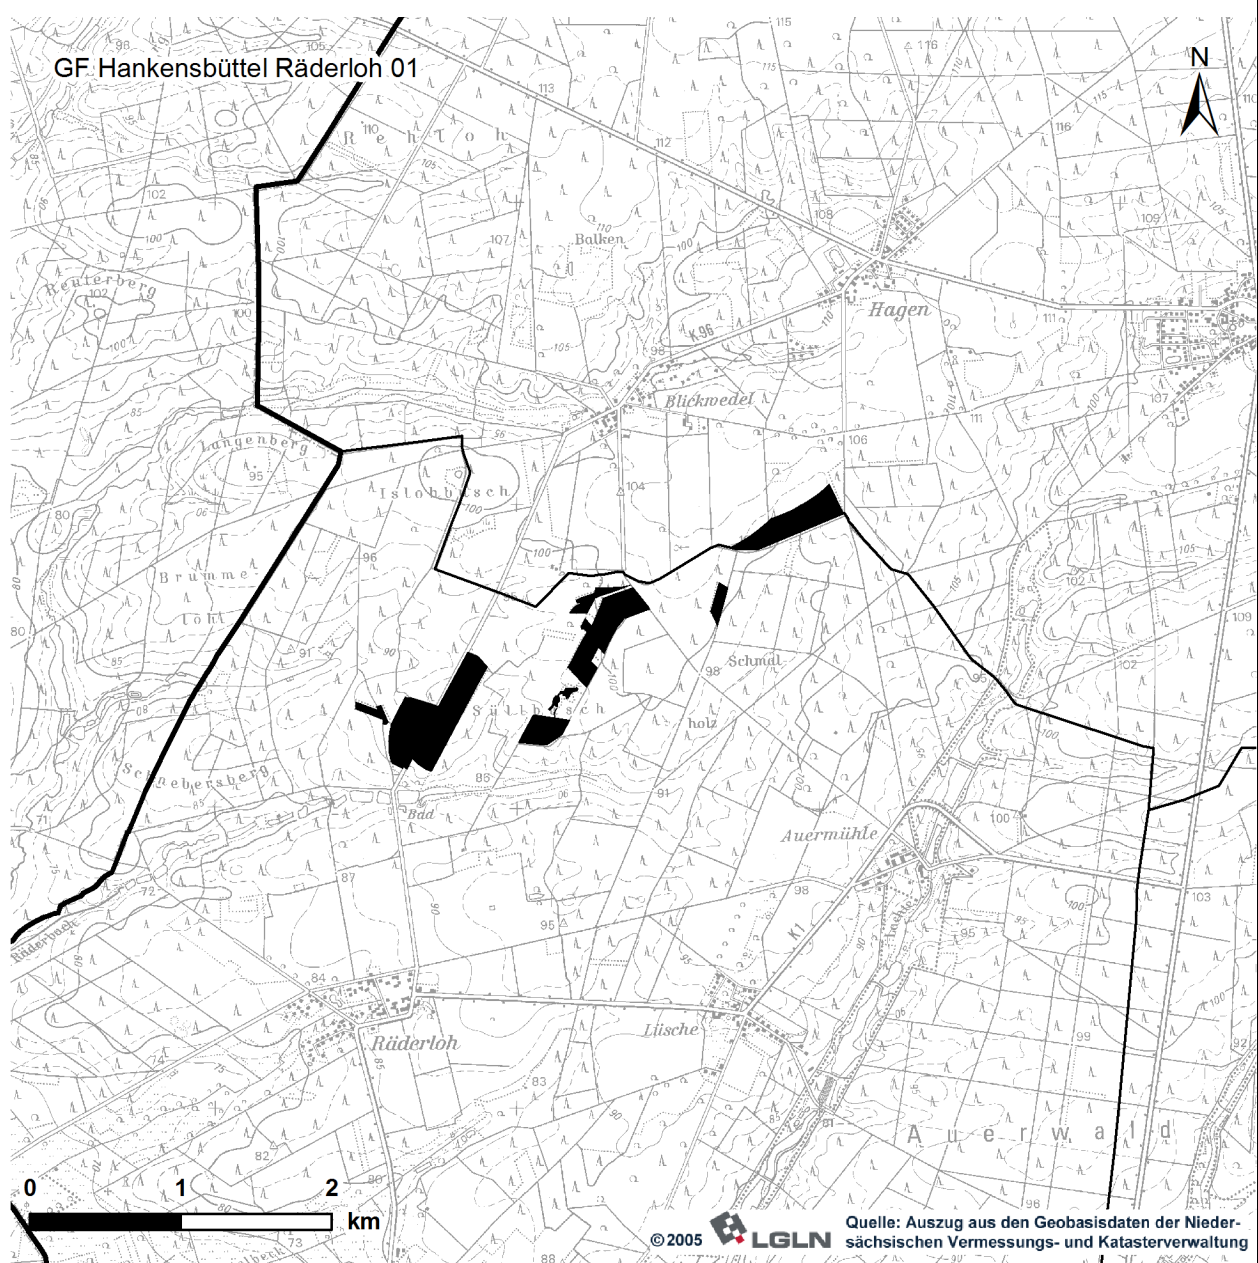

Beurteilung der Potenzialflächen

Landkreis Gifhorn, Samtgemeinde Hankensbüttel

Gebiet: Räderloh 01

Entfallene Potenzialfläche

Entfallende Potenzialfläche

Stand: 15.01.2018

Karte 1: Entfallene Potenzialfläche Räderloh 01

Die frühere Potenzialfläche Räderloh 01 (1. RROP-Änderungsentwurf) ist aufgrund der Unterschreitung der im Planungskonzept vorgesehenen Mindestgröße von 50 ha entfallen.