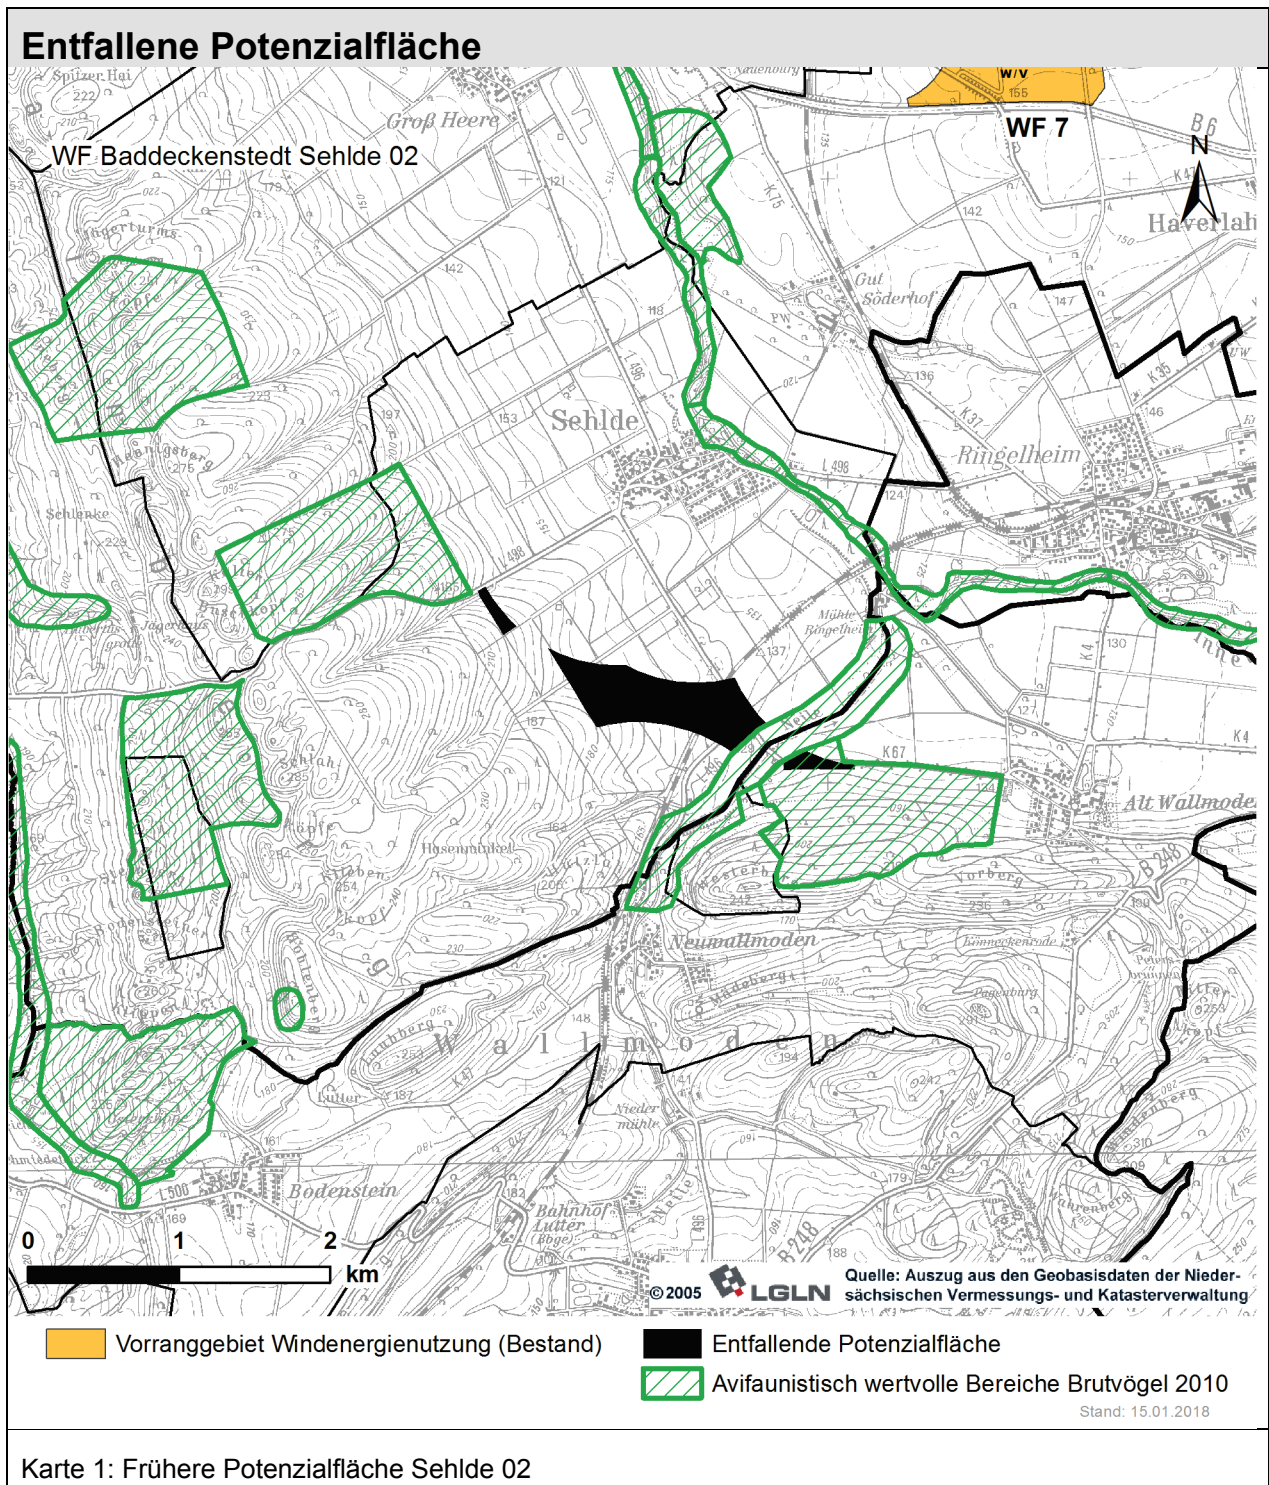

Beurteilung von Potenzialflächen

Landkreis Wolfenbüttel, Samtgemeinde Baddeckenstedt

Gebiet: Sehlide 02

Karte 1: Frühere Potenzialfläche Sehlide 02

Die frühere Potenzialfläche Sehlide 02 (1. RROP-Änderungsentwurf) ist aufgrund der Berücksichtigung eines avifaunistisch wertvollen Bereichs (Tabukriterium) und der daraus resultierenden Unterschreitung der im Planungskonzept vorgesehenen Mindestgröße von 50 ha entfallen.