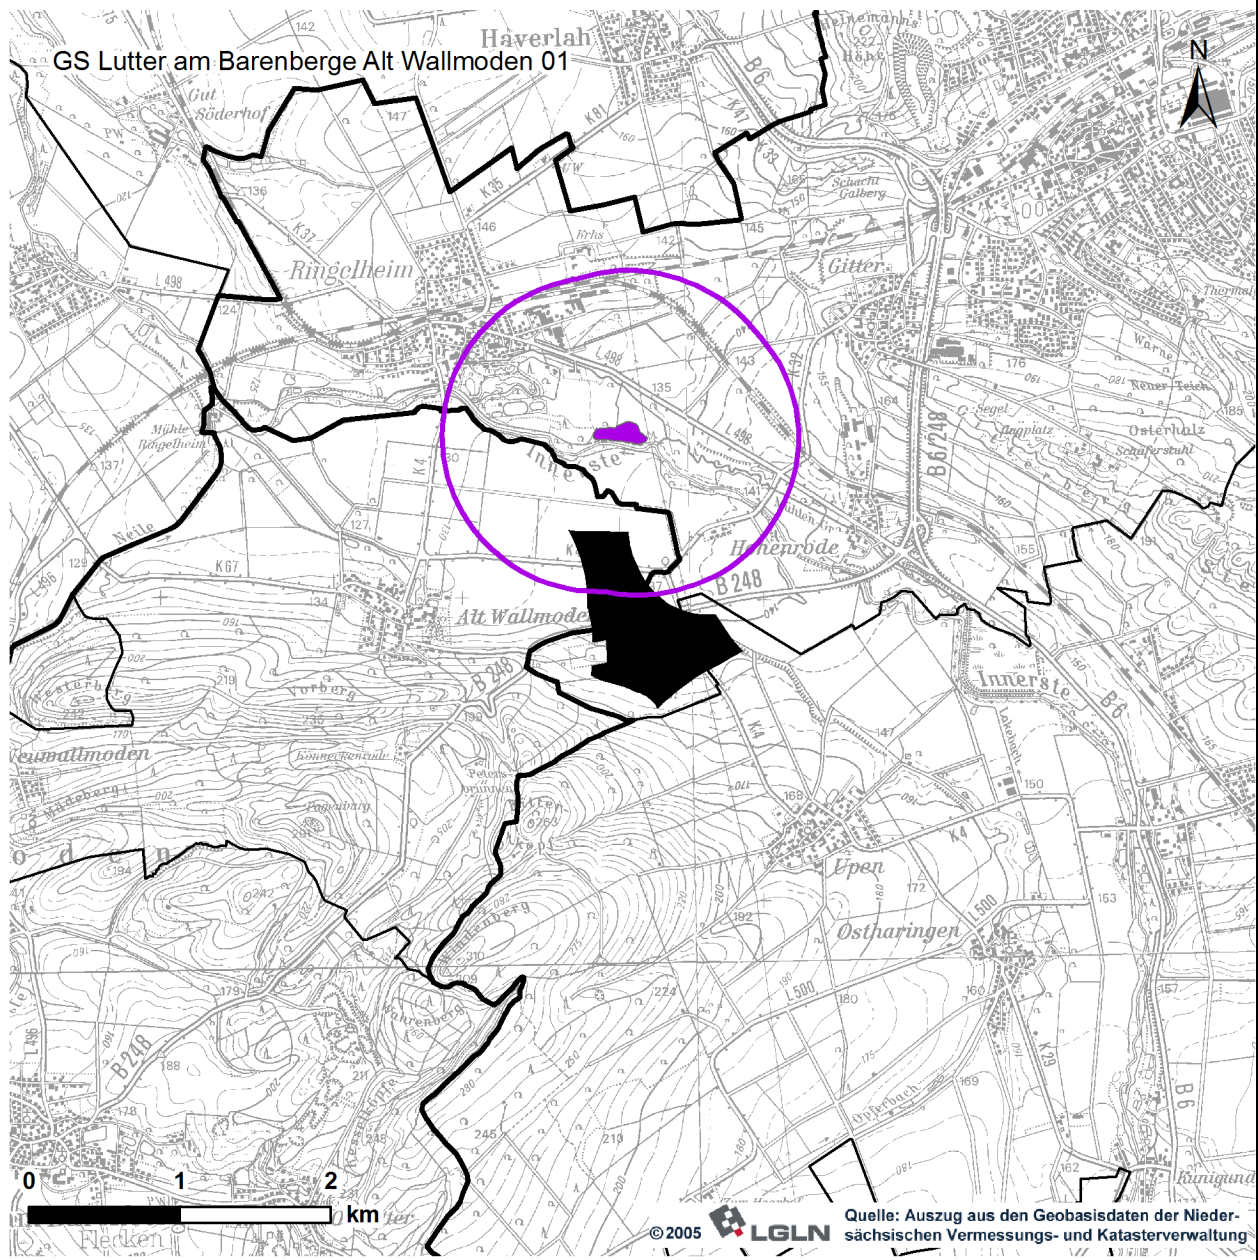

Beurteilung von Potenzialflächen

Landkreis Goslar, Lutter am Barenberge

Gebiet: Alt Wallmoden 01

Entfallene Potenzialfläche

Entfallende Potenzialfläche    Campingplatz    1000m Abstand zum Campingplatz

Stand: 15.01.2018

Karte 1: Frühere Potenzialfläche Alt Wallmoden 01

Die frühere Potenzialfläche Alt Wallmoden 01 (1. RROP-Änderungsentwurf) ist aufgrund des einzuhaltenden Mindestabstands zu einem Campingplatz und der daraus resultierenden Unterschreitung der im Planungskonzept vorgesehenen Mindestgröße von 50 ha entfallen.