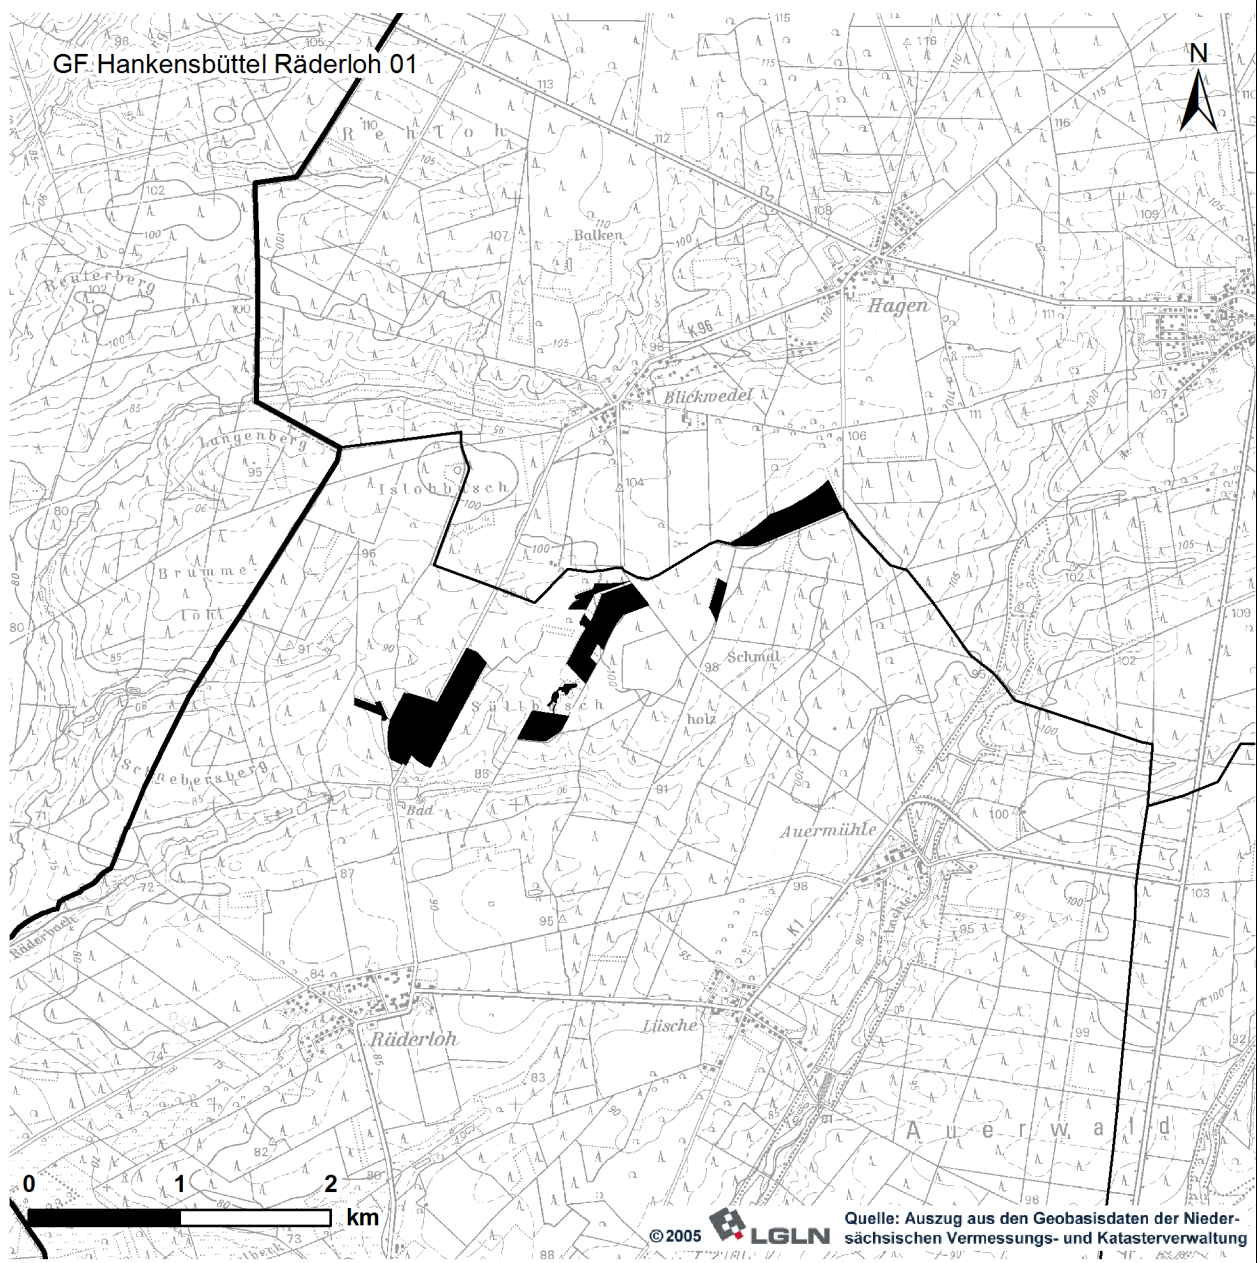

Beurteilung der Potenzialflächen

Landkreis Gifhorn, Samtgemeinde Hankensbüttel

Gebiet: Räderloh 01

Entfallene Potenzialfläche

Entfallende Potenzialfläche

Stand: 15.01.2018

Karte 1: Entfallene Potenzialfläche Räderloh 01

Die frühere Potenzialfläche Räderloh 01 (1. RROP-Änderungsentwurf) ist aufgrund der Unterschreitung der im Planungskonzept vorgesehenen Mindestgröße von 50 ha entfallen.