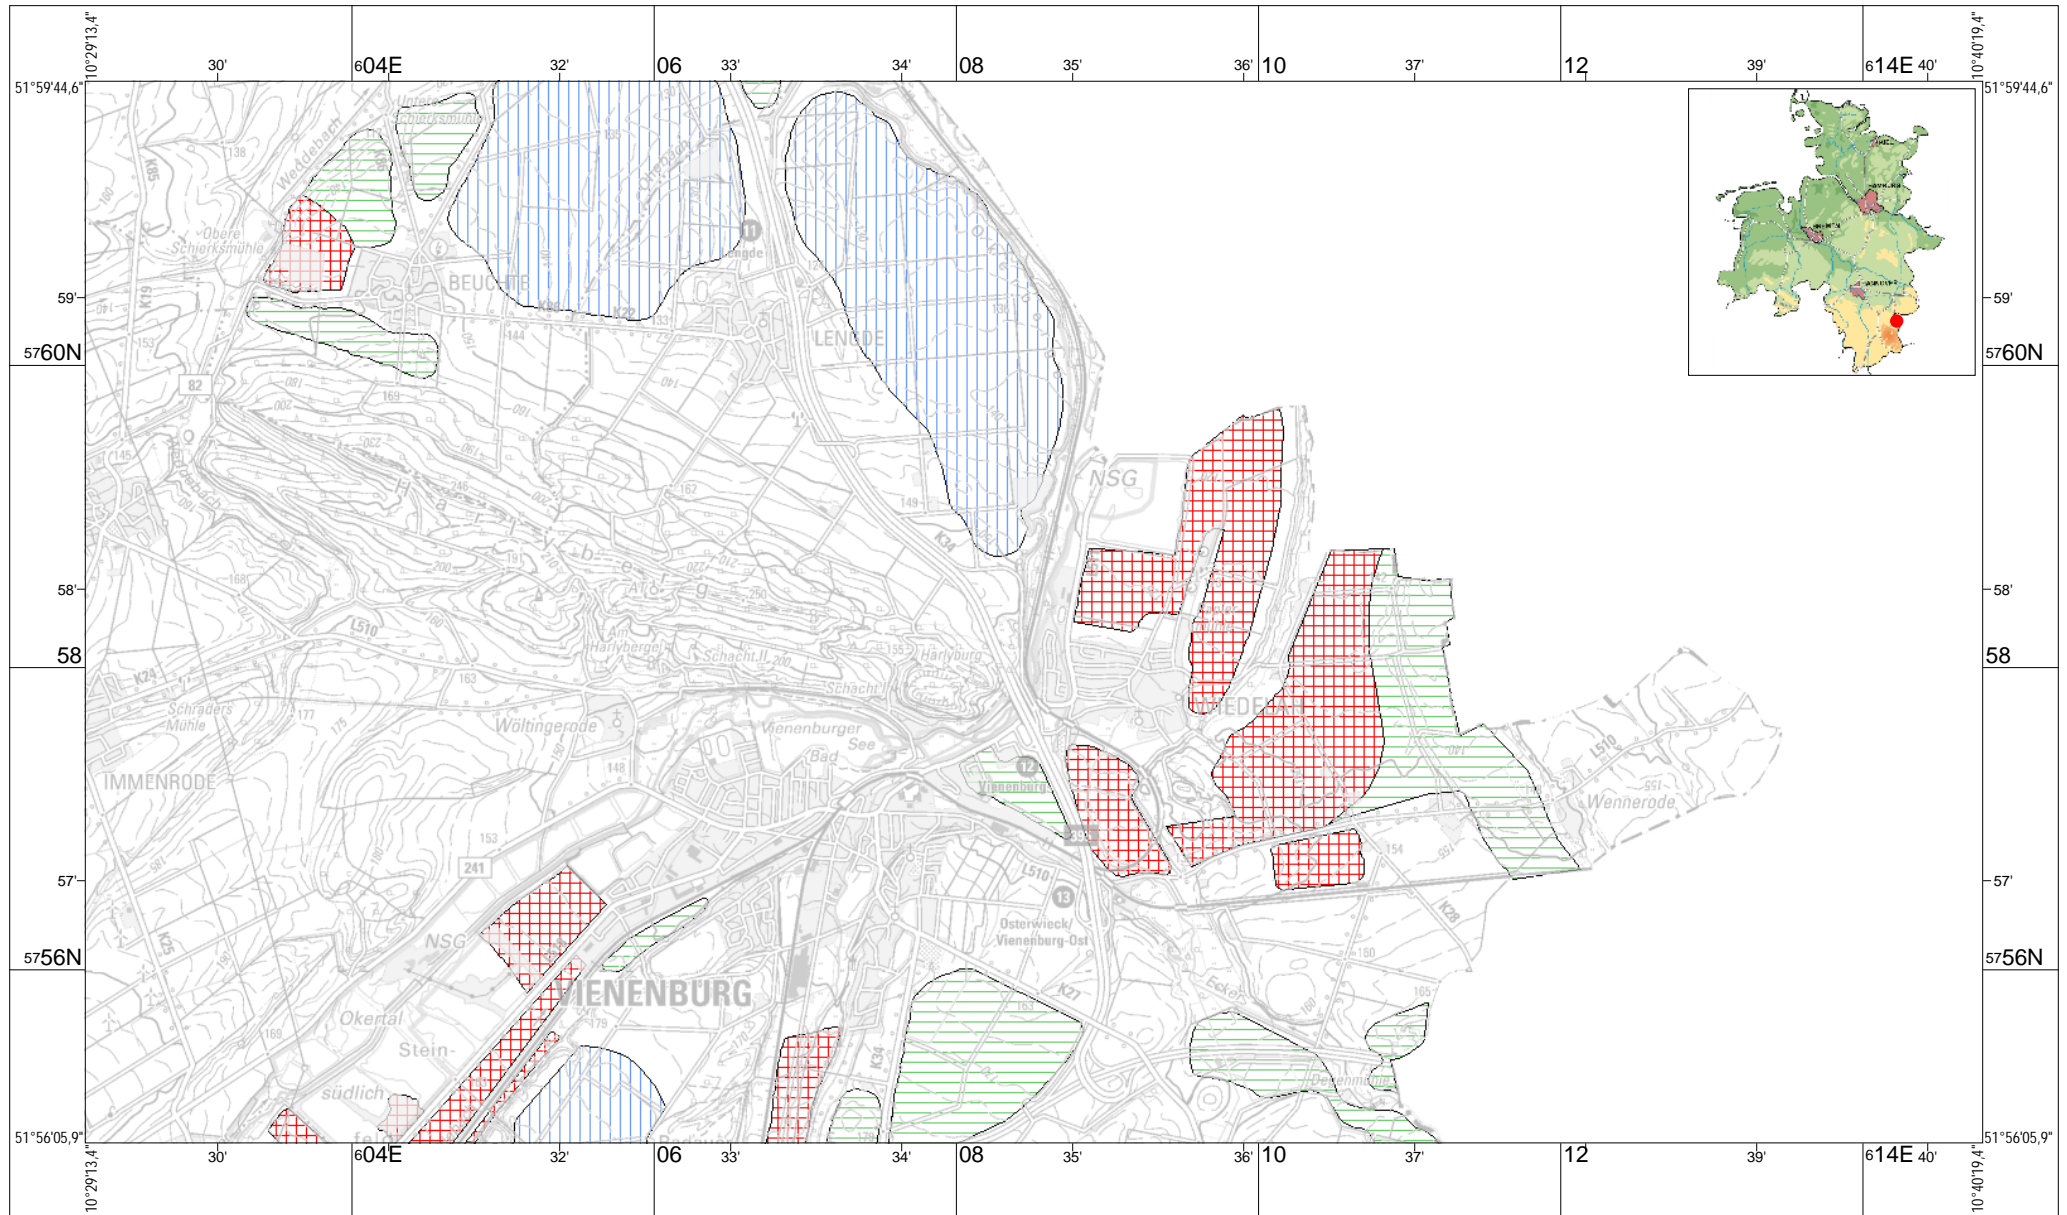

Karteninhalt: Rohstoffsicherungskarte 1 : 25 000

Legende

RSK25 - Rohstoffsicherungskarte

Lagerstätte 1. Ordnung

Lagerstätte 2. Ordnung

Gebiete mit potentiell wertvollen Rohstoffvorkommen