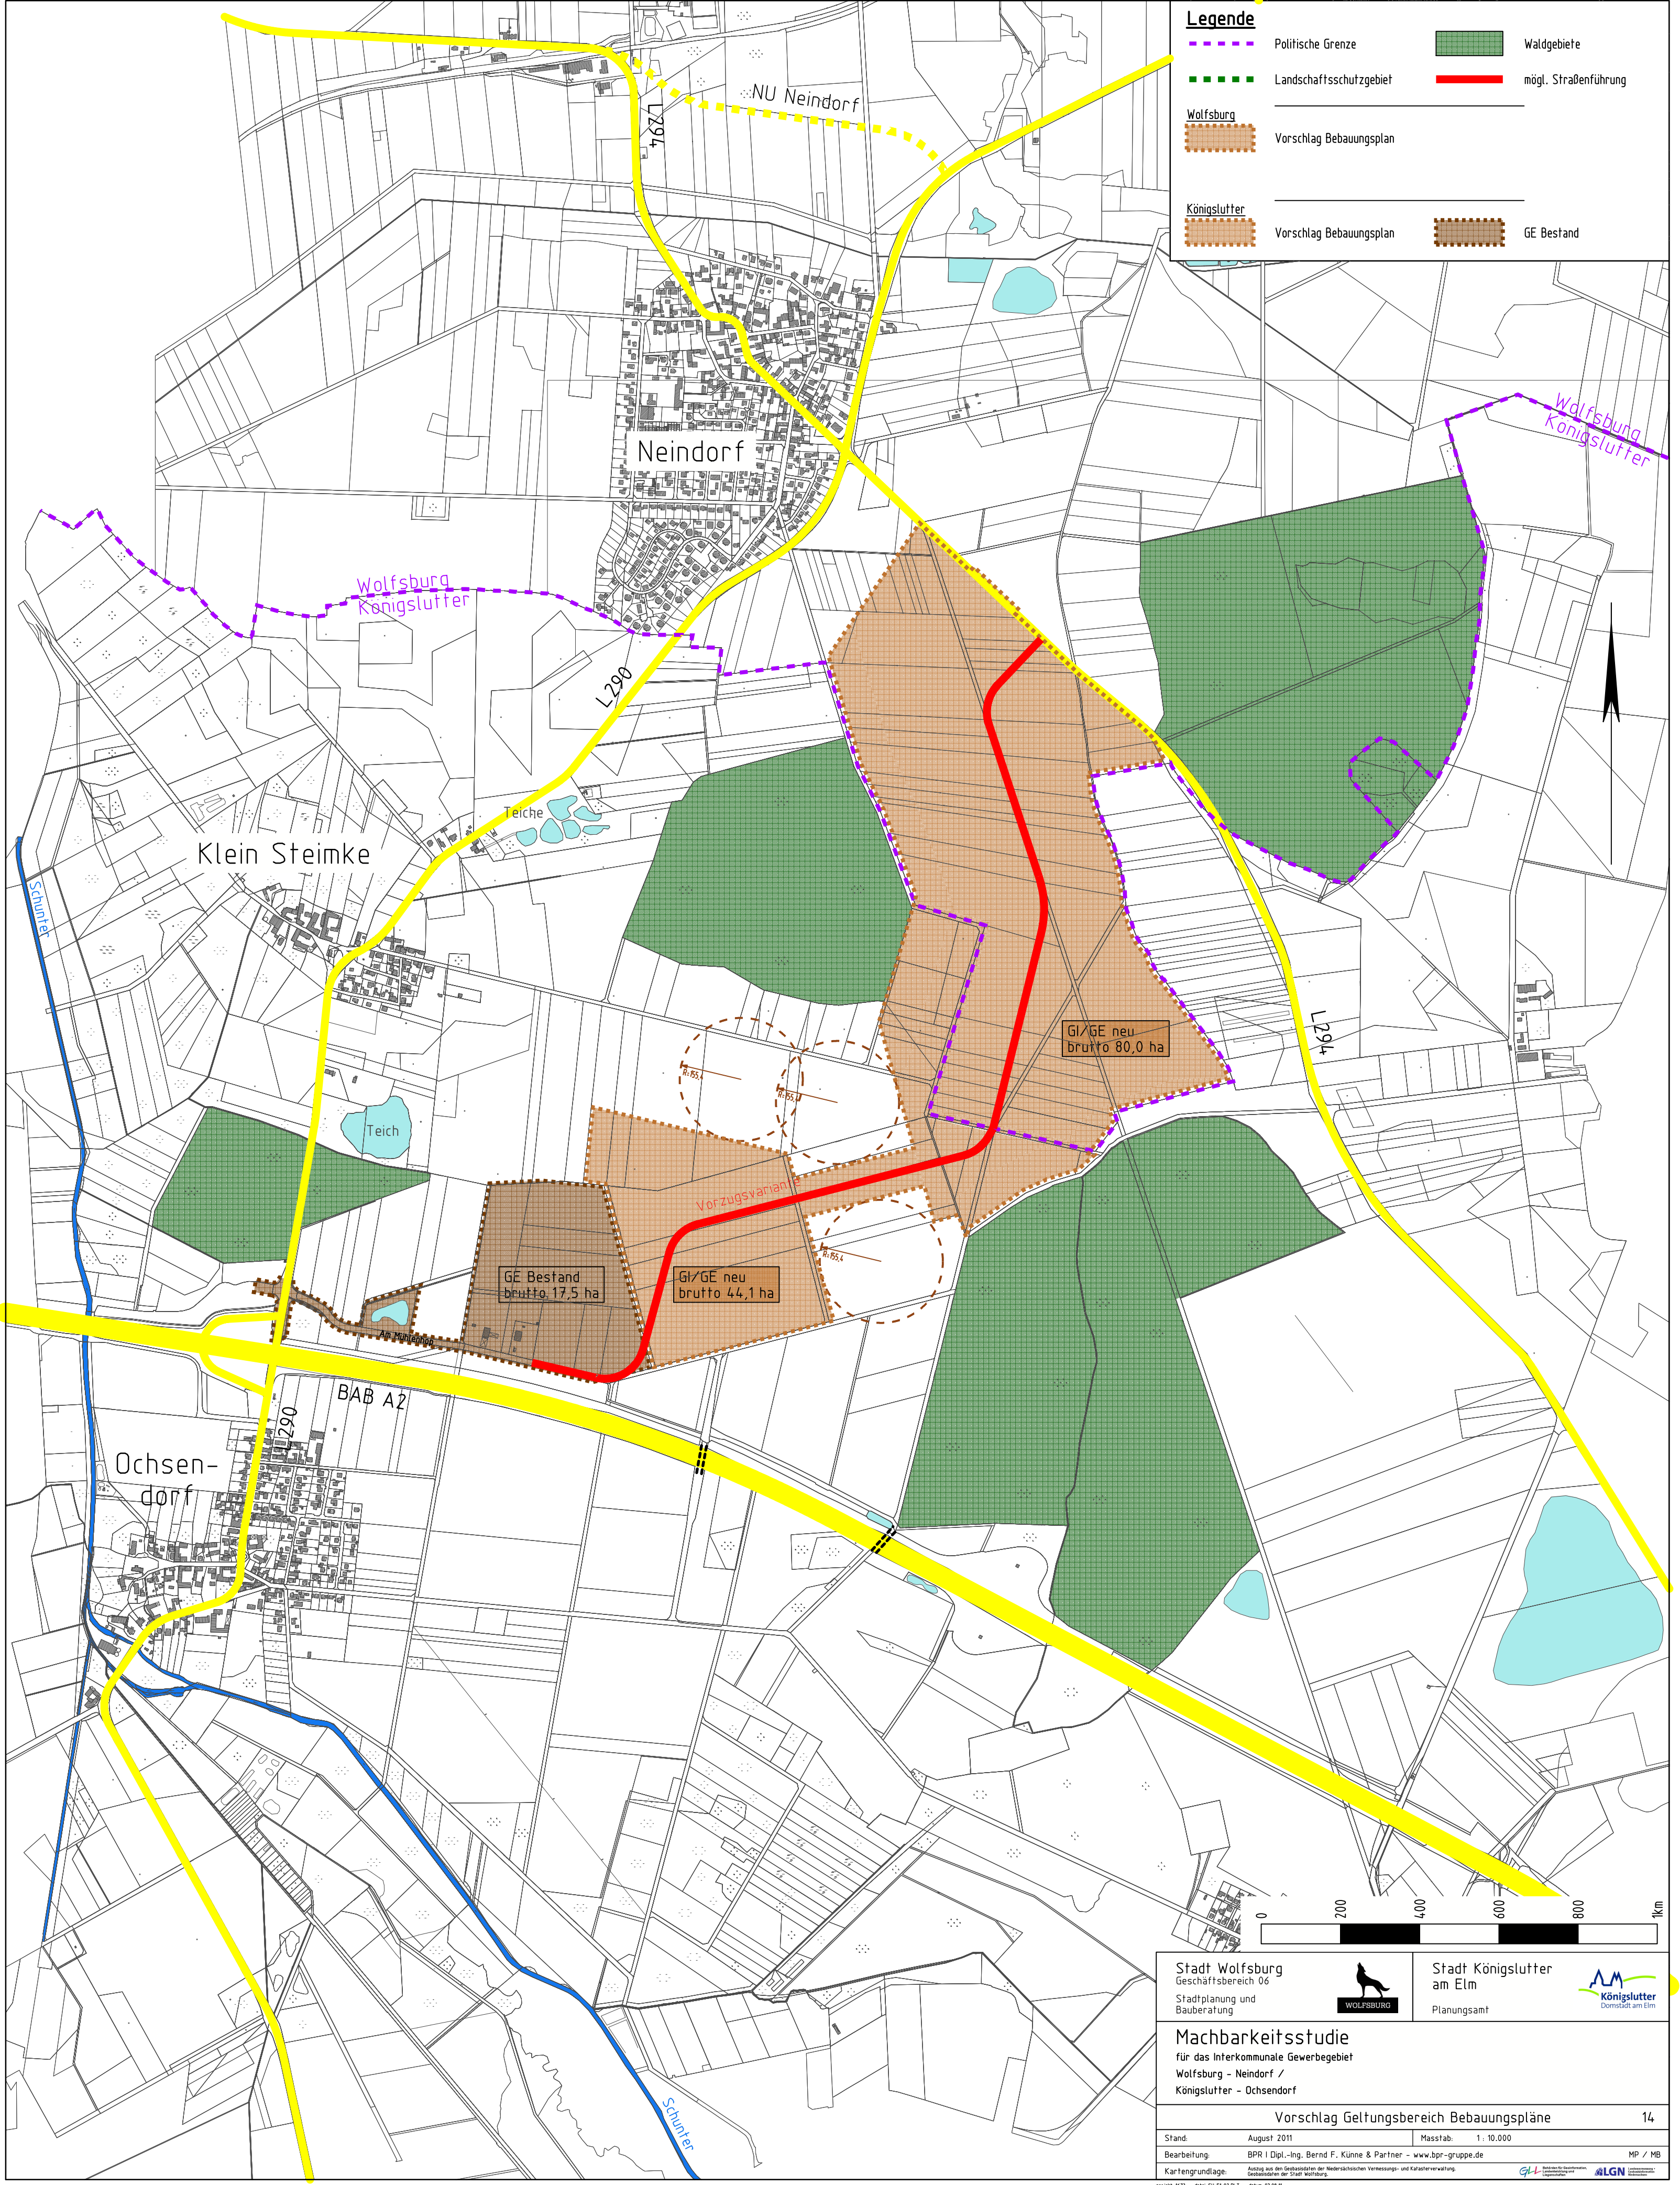

**Legende**

- - - Politische Grenze
- - - Landschaftsschutzgebiet
- Wolfsburg  
Vorschlag Bebauungsplan
- Königslutter  
Vorschlag Bebauungsplan
- Waldgebiete
- mögl. Straßenführung
- GE Bestand

Stadt Wolfsburg Geschäftsbereich 06 Stadtplanung und Bauberatung	 WOLFSBURG	Stadt Königslutter am Elm Planungsamt	 Königslutter Dorfgemeinschaft am Elm
<b>Machbarkeitsstudie</b> für das Interkommunale Gewerbegebiet Wolfsburg - Neindorf / Königslutter - Ochsendorf			
Vorschlag Geltungsbereich Bebauungspläne <span style="float: right;">14</span>			
Stand:	August 2011	Mastab:	1 : 10.000
Bearbeitung:	BPR   Dipl.-Ing. Bernd F. Künne & Partner - www.bpr-gruppe.de		
Kartengrundlage:	Antzug aus den Geobankdaten der Niedersächsischen Vermessungs- und Katasterverwaltung, Geobankdaten der Stadt Wolfsburg.		
projekt: 1673	date: SÜLP_02.PLT	datum: 02.08.11	MP / MB