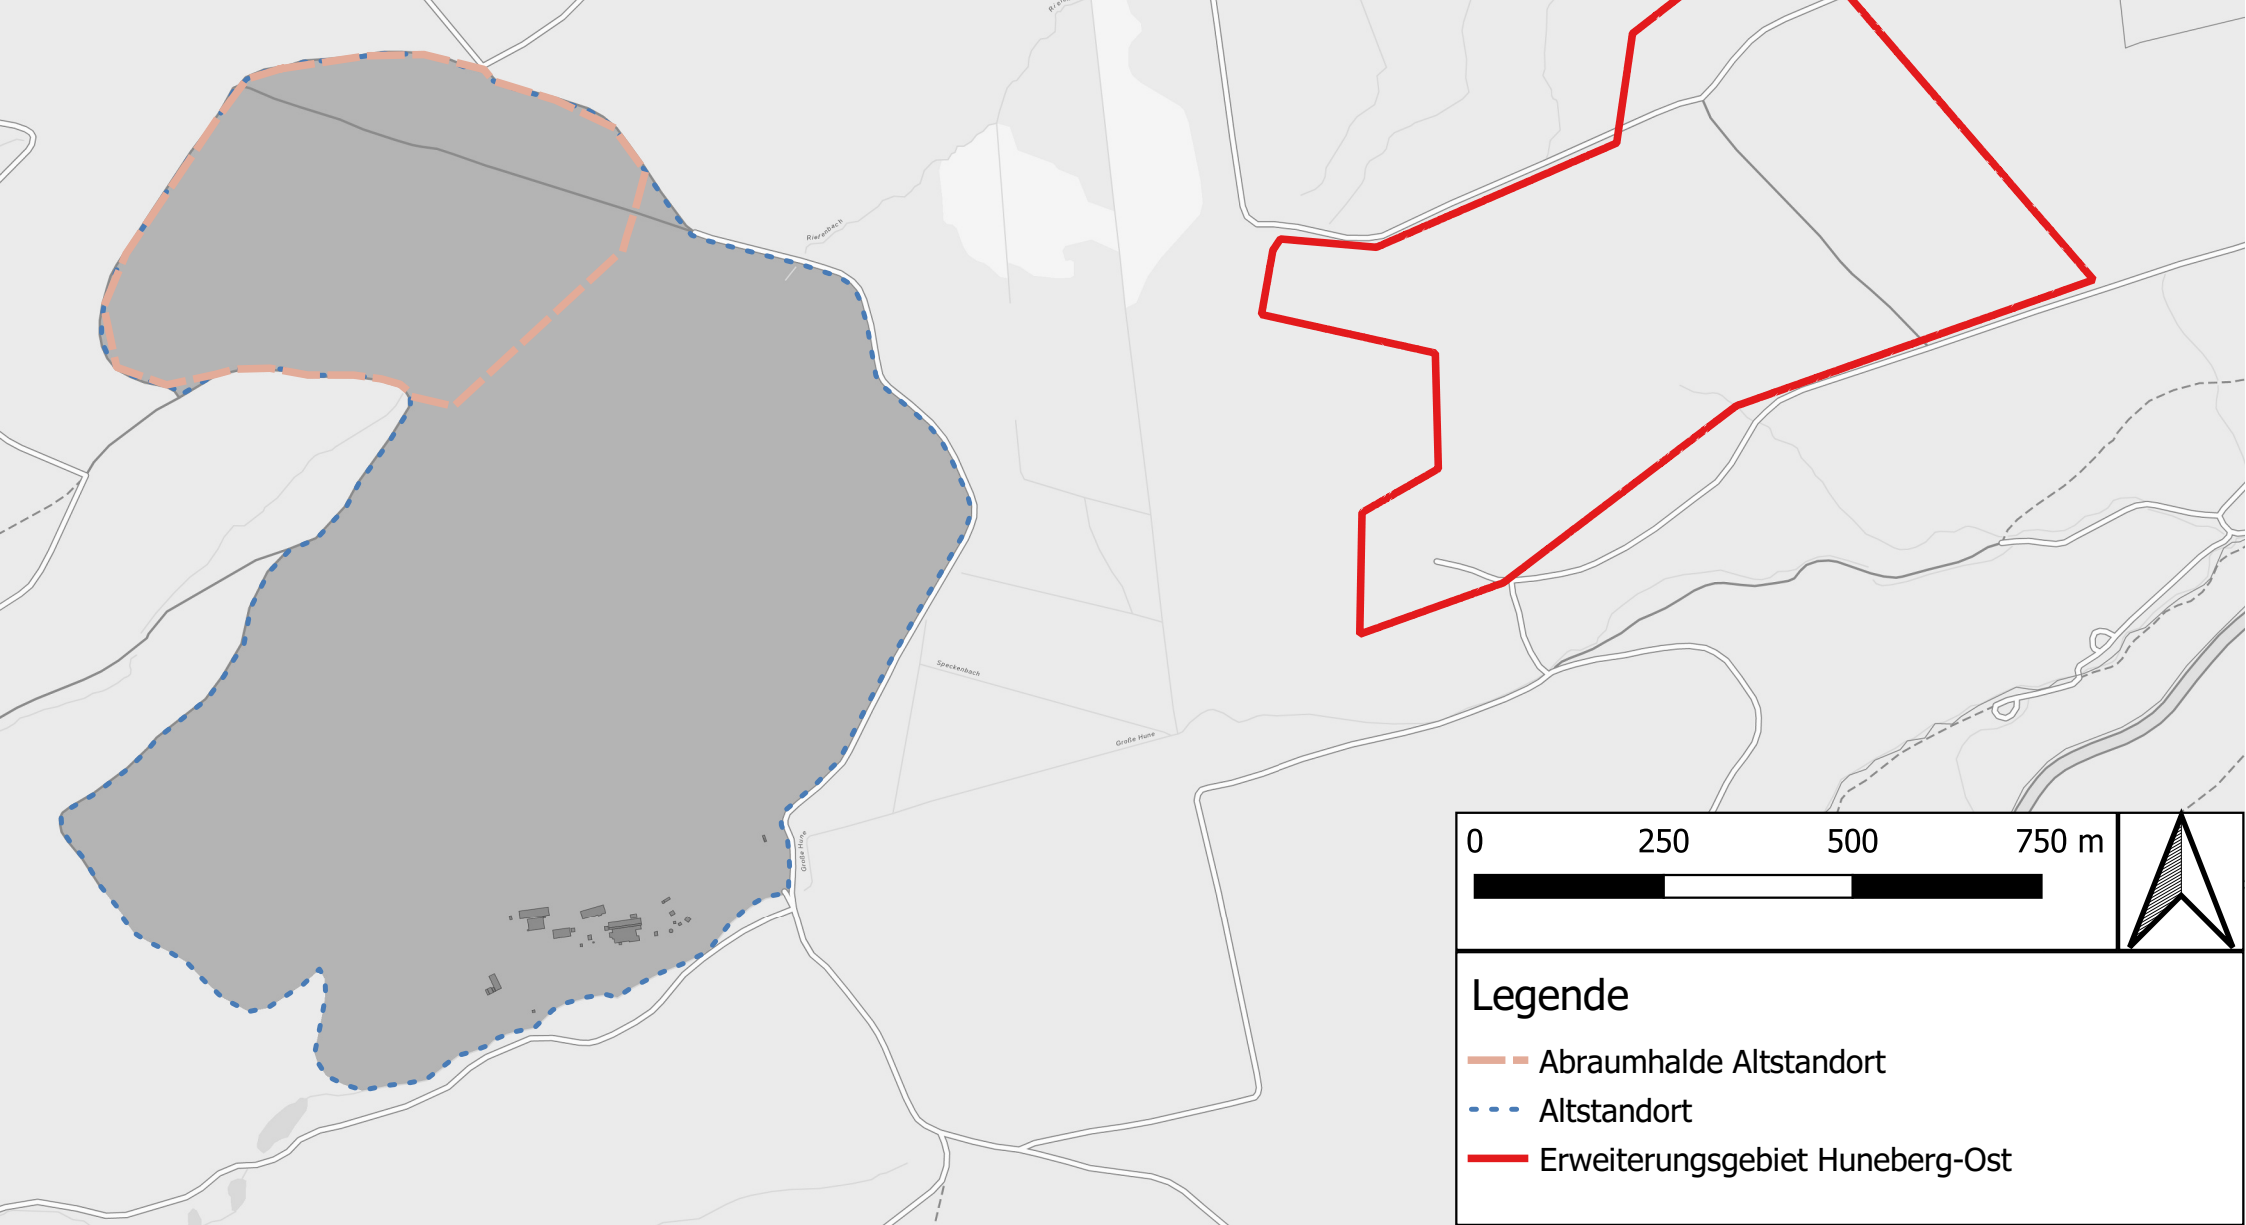

Projekt: Erweiterungsvorhaben Diabas Huneberg-Ost

Detailkarte: Erweiterungsgebiet Diabas Huneberg-Ost  
Übersichtskarte

Maßstab: 1:10.000 Datum: 14.04.23 Stand: 14.04.23

Quelle: Auszug aus den Geodaten des Landesamtes für Geoinformation  
und Landesvermessung Niedersachsen, ©2023

**Legende**

- Abraumhalde Altstandort
- - - Altstandort
- Erweiterungsgebiet Huneberg-Ost