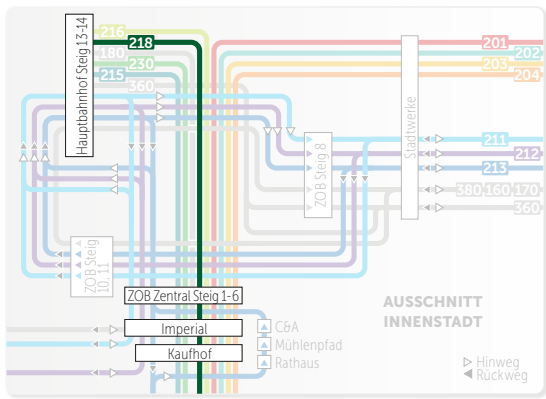

Busfahrplan  
Gültig ab: 15.12.2019

# 218

Hbf. • Heinenkamp • Hattorf • Beienrode • Flechtorf

# 218

Hbf. • Heinenkamp • Hattorf  
Beienrode • Flechtorf

Montag bis Freitag

Wolfsburg, Hauptbahnhof Bussteig 13 ab	5.17	6.19	7.15		13.15	14.25	15.15		19.15	20.43
ZOB Bussteig 5	5.19	6.21	7.17		13.17	14.27	15.17		19.17	20.45
Imperial	5.21	6.23	7.19		13.19	14.29	15.19		19.19	20.47
Kaufhof	5.22	6.24	7.20		13.20	14.30	15.20		19.20	20.48
Kunstmuseum	5.24	6.26	7.22		13.22	14.32	15.22		19.22	20.50
Theater	5.26	6.28	7.24		13.24	14.34	15.24		19.24	20.52
Rabenbergstraße	5.28	6.30	7.26		13.26	14.36	15.26		19.26	20.54
Raststätte	5.30	6.32	7.28		13.28	14.38	15.28		19.28	20.56
Brandgehaege	5.36	6.38	7.35		13.35	14.45	15.35		19.35	21.02
Real im Heinenkamp	5.38	6.40	7.37	alle	13.37	14.47	15.37	alle	19.37	21.04
Bauboulevard	5.39	6.41	7.38	60	13.38	14.48	15.38	60	19.38	21.05
Brandgehaege	5.40	6.42	7.40	Min.	13.40	14.50	15.40	Min.	19.40	21.06
Hattorf	5.43	6.45	7.43		13.43	14.53	15.43		19.43	21.09
Hattorf, Osterberg	5.44	6.46	7.44		13.44	14.54	15.44		19.44	21.10
Hattorf, Kahlenberg	5.45	6.47	7.45		13.45	14.55	15.45		19.45	21.11
Beienrode, Lehre	5.47	6.49	7.47		13.47	14.57	15.47		19.47	21.13
Flechtorf, Kälberkamp	5.50	6.52	7.50		13.50	15.00	15.50		19.50	21.16
Flechtorf, Immelaagsberg	5.51	6.53	7.51		13.51	15.01	15.51		19.51	21.17
Flechtorf, Braunschweiger Straße	5.53	6.55	7.53		13.53	15.03	15.53		19.53	21.19
Flechtorf, Berliner Straße an	5.55	6.57	7.55		13.55	15.05	15.55		19.55	21.21
> Übergang zur Linie 230 nach BS ab	5.58	6.58	7.58		13.58	15.28	15.58		19.58	21.24