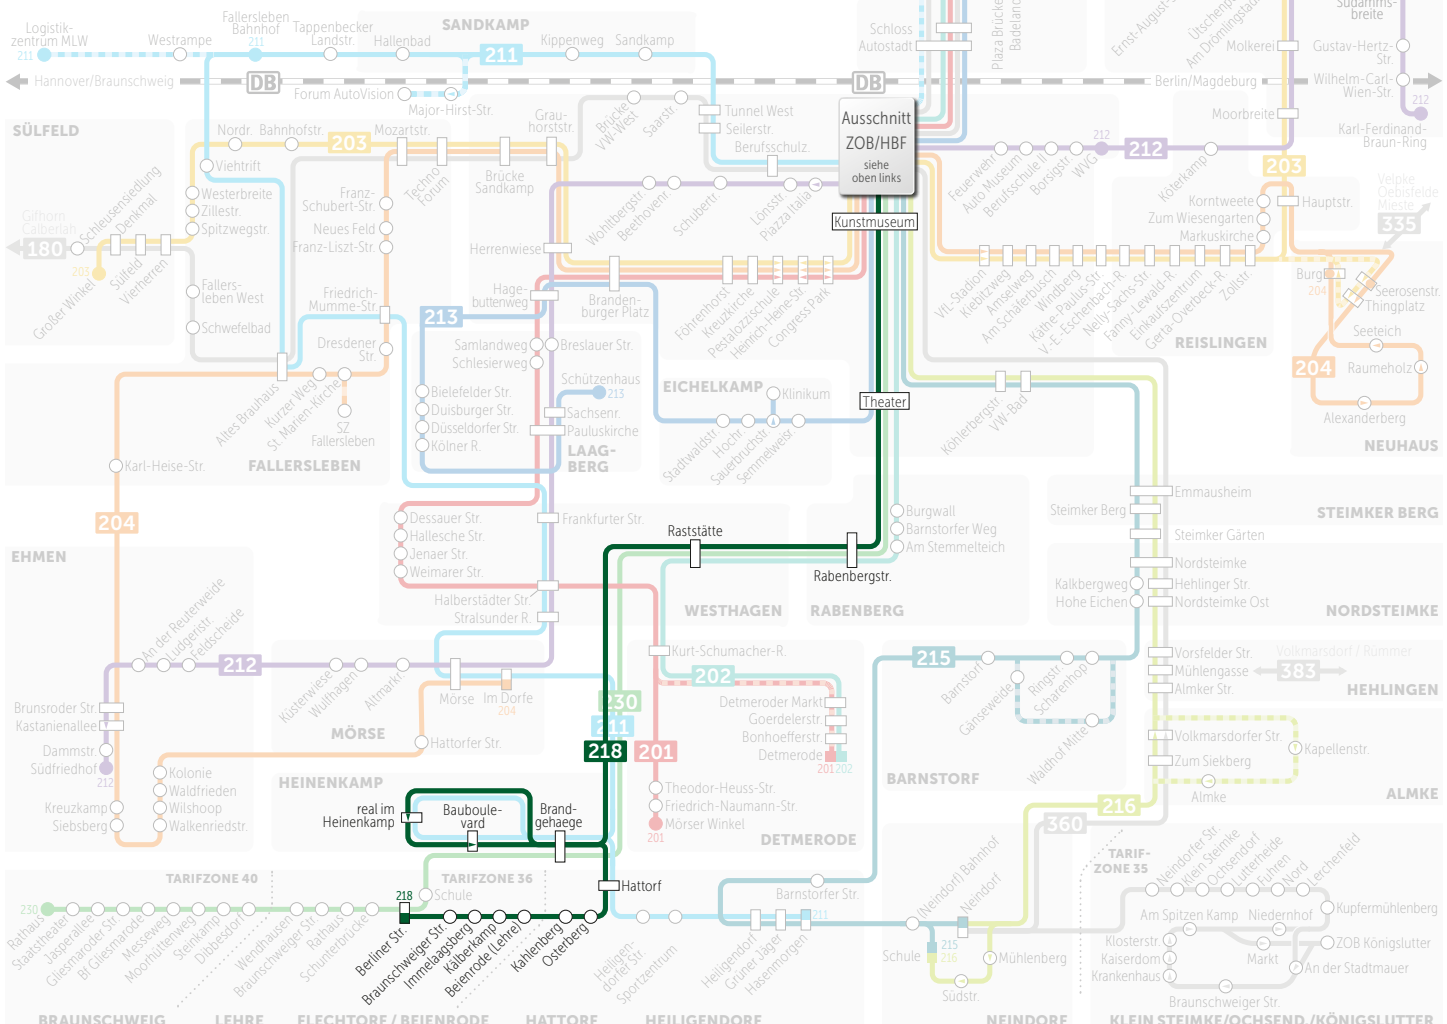

Busfahrplan  
Gültig ab: 15.12.2019

# 218

Hbf. • Heinenkamp • Hattorf • Beienrode • Flechtorf

# 218

Hbf. • Heinenkamp • Hattorf  
Beienrode • Flechtorf

Montag bis Freitag

Wolfsburg, Hauptbahnhof Bussteig 13 ab	5.17	6.19	7.15		13.15	14.25	15.15		19.15	20.43
ZOB Bussteig 5	5.19	6.21	7.17		13.17	14.27	15.17		19.17	20.45
Imperial	5.21	6.23	7.19		13.19	14.29	15.19		19.19	20.47
Kaufhof	5.22	6.24	7.20		13.20	14.30	15.20		19.20	20.48
Kunstmuseum	5.24	6.26	7.22		13.22	14.32	15.22		19.22	20.50
Theater	5.26	6.28	7.24		13.24	14.34	15.24		19.24	20.52
Rabenbergstraße	5.28	6.30	7.26		13.26	14.36	15.26		19.26	20.54
Raststätte	5.30	6.32	7.28		13.28	14.38	15.28		19.28	20.56
Brandgehaege	5.36	6.38	7.35		13.35	14.45	15.35		19.35	21.02
Real im Heinenkamp	5.38	6.40	7.37	alle	13.37	14.47	15.37	alle	19.37	21.04
Bauboulevard	5.39	6.41	7.38	60	13.38	14.48	15.38	60	19.38	21.05
Brandgehaege	5.40	6.42	7.40	Min.	13.40	14.50	15.40	Min.	19.40	21.06
Hattorf	5.43	6.45	7.43		13.43	14.53	15.43		19.43	21.09
Hattorf, Osterberg	5.44	6.46	7.44		13.44	14.54	15.44		19.44	21.10
Hattorf, Kahlenberg	5.45	6.47	7.45		13.45	14.55	15.45		19.45	21.11
Beienrode, Lehre	5.47	6.49	7.47		13.47	14.57	15.47		19.47	21.13
Flechtorf, Kälberkamp	5.50	6.52	7.50		13.50	15.00	15.50		19.50	21.16
Flechtorf, Immelaagsberg	5.51	6.53	7.51		13.51	15.01	15.51		19.51	21.17
Flechtorf, Braunschweiger Straße	5.53	6.55	7.53		13.53	15.03	15.53		19.53	21.19
Flechtorf, Berliner Straße an	5.55	6.57	7.55		13.55	15.05	15.55		19.55	21.21
> Übergang zur Linie 230 nach BS ab	5.58	6.58	7.58		13.58	15.28	15.58		19.58	21.24