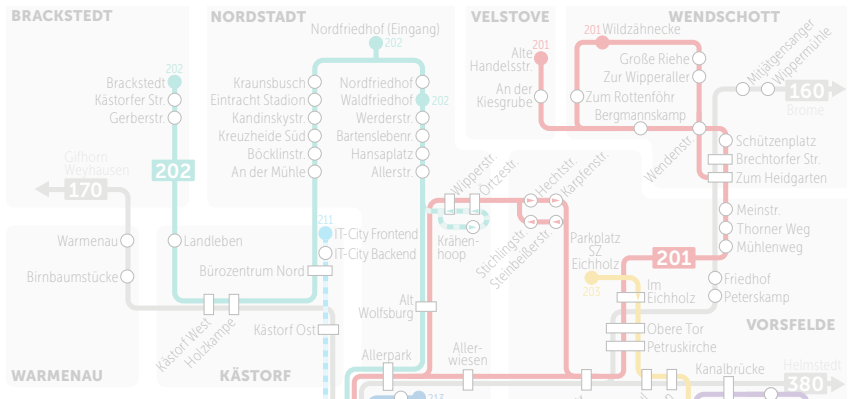

Busfahrplan  
Gültig ab: 15.12.2019

# 218

Hbf. • Heinenkamp • Hattorf • Beienrode • Flechtorf

# 218

Hbf. • Heinenkamp • Hattorf  
Beienrode • Flechtorf

Montag bis Freitag

Wolfsburg, Hauptbahnhof Bussteig 13 ab	5.17	6.19	7.15		13.15	14.25	15.15		19.15	20.43
ZOB Bussteig 5	5.19	6.21	7.17		13.17	14.27	15.17		19.17	20.45
Imperial	5.21	6.23	7.19		13.19	14.29	15.19		19.19	20.47
Kaufhof	5.22	6.24	7.20		13.20	14.30	15.20		19.20	20.48
Kunstmuseum	5.24	6.26	7.22		13.22	14.32	15.22		19.22	20.50
Theater	5.26	6.28	7.24		13.24	14.34	15.24		19.24	20.52
Rabenbergstraße	5.28	6.30	7.26		13.26	14.36	15.26		19.26	20.54
Raststätte	5.30	6.32	7.28		13.28	14.38	15.28		19.28	20.56
Brandgehaege	5.36	6.38	7.35		13.35	14.45	15.35		19.35	21.02
Real im Heinenkamp	5.38	6.40	7.37	alle	13.37	14.47	15.37	alle	19.37	21.04
Bauboulevard	5.39	6.41	7.38	60	13.38	14.48	15.38	60	19.38	21.05
Brandgehaege	5.40	6.42	7.40	Min.	13.40	14.50	15.40	Min.	19.40	21.06
Hattorf	5.43	6.45	7.43		13.43	14.53	15.43		19.43	21.09
Hattorf, Osterberg	5.44	6.46	7.44		13.44	14.54	15.44		19.44	21.10
Hattorf, Kahlenberg	5.45	6.47	7.45		13.45	14.55	15.45		19.45	21.11
Beienrode, Lehre	5.47	6.49	7.47		13.47	14.57	15.47		19.47	21.13
Flechtorf, Kälberkamp	5.50	6.52	7.50		13.50	15.00	15.50		19.50	21.16
Flechtorf, Immelaagsberg	5.51	6.53	7.51		13.51	15.01	15.51		19.51	21.17
Flechtorf, Braunschweiger Straße	5.53	6.55	7.53		13.53	15.03	15.53		19.53	21.19
Flechtorf, Berliner Straße an	5.55	6.57	7.55		13.55	15.05	15.55		19.55	21.21
> Übergang zur Linie 230 nach BS ab	5.58	6.58	7.58		13.58	15.28	15.58		19.58	21.24