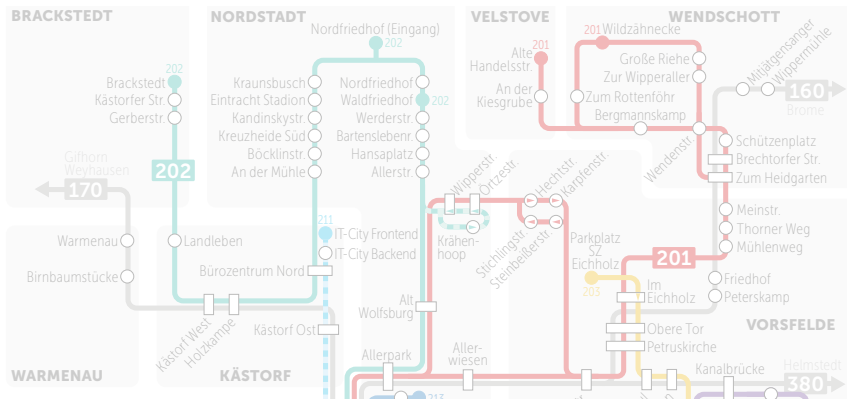

Montag bis Freitag

VERKEHRSHINWEIS	215		215	215	215
Wolfsburg, Hauptbahnhof Bussteig 13 ab	6.41		19.41	20.49	22.34
ZOB Bussteig 3	6.43		19.43	20.51	22.36
Imperial	6.45		19.45	20.53	22.38
Kaufhof	6.46		19.46	20.54	22.39
Kunstmuseum	6.48		19.48	20.56	22.41
Köhlerbergstraße	6.50		19.50	20.58	22.43
VW-Bad	6.51		19.51	20.59	22.44
Emmausheim	6.53		19.53	21.00	22.45
Steimker Berg	6.55	alle	19.55	21.02	22.47
Steimker Gärten	6.58	60	19.58	21.04	22.49
Nordsteimke	7.01	Min.	20.01	21.07	22.52
Nordsteimke, Hehlinger Straße	7.02		20.02	21.08	22.53
Nordsteimke Ost	7.03		20.03	21.09	22.54
Hehlingen, Vorsfelder Straße	7.05		20.05	21.11	22.56
Hehlingen, Mühlengasse	7.06		20.06	21.12	22.57
Hehlingen, Almker Straße	7.07		20.07	21.13	22.58
Almke, Zum Siekberg	7.12		20.12	21.18	23.03
Neindorf, Mühlenberg	7.15		20.15	21.21	23.06
Neindorf, Südstraße	7.16		20.16	21.22	23.07
Neindorf, Schule	an 7.17		20.17	21.23	23.08

215 = Bus verkehrt weiter als Linie 215 nach Heiligendorf und ZOB

Montag bis Freitag

Neindorf	ab	5.20	6.14	6.55		19.55	20.55	22.29
Almke, Zum Siekberg		5.23	6.17	6.58		19.58	20.58	22.32
Almke, Volkmarshorfer Straße		5.24	6.18	6.59		19.59	20.59	22.33
Hehlingen, Almker Straße		5.29	6.23	7.04		20.04	21.04	22.38
Hehlingen, Mühlengasse		5.30	6.24	7.05		20.05	21.05	22.39
Hehlingen, Vorsfelder Straße		5.31	6.25	7.06		20.06	21.06	22.40
Nordsteimke Ost		5.33	6.27	7.08		20.08	21.08	22.42
Nordsteimke, Hehlinger Straße		5.34	6.28	7.10		20.10	21.09	22.43
Nordsteimke		5.35	6.29	7.12	alle	20.12	21.10	22.44
Steimker Gärten		5.38	6.32	7.15	60	20.15	21.13	22.47
Steimker Berg		5.40	6.34	7.18	Min.	20.18	21.15	22.49
Emmausheim		5.41	6.35	7.20		20.20	21.16	22.50
VW-Bad		5.43	6.37	7.22		20.22	21.18	22.52
Köhlerbergstraße		5.44	6.38	7.24		20.24	21.19	22.53
Kunstmuseum		5.45	6.39	7.26		20.26	21.20	22.54
Kaufhof		5.46	6.40	7.28		20.28	21.21	22.55
Imperial		5.47	6.41	7.29		20.29	21.22	22.56
ZOB Bussteig 4		5.49	6.43	7.31		20.31	21.24	22.58
Wolfsburg, Hauptbahnhof Bussteig 14 an		5.51	6.45	7.33		20.33	21.26	23.00