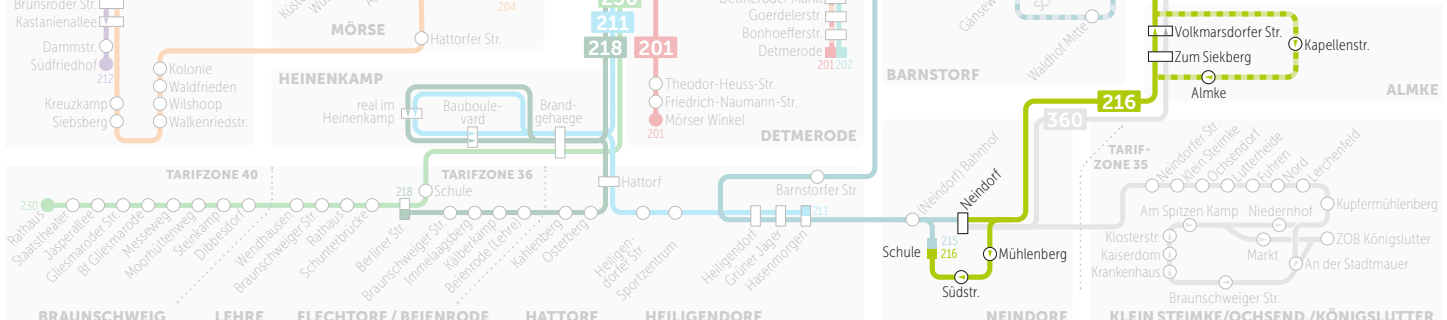

Montag bis Freitag

VERKEHRSHINWEIS	215		215	215	215
Wolfsburg, Hauptbahnhof Bussteig 13 ab	6.41		19.41	20.49	22.34
ZOB Bussteig 3	6.43		19.43	20.51	22.36
Imperial	6.45		19.45	20.53	22.38
Kaufhof	6.46		19.46	20.54	22.39
Kunstmuseum	6.48		19.48	20.56	22.41
Köhlerbergstraße	6.50		19.50	20.58	22.43
VW-Bad	6.51		19.51	20.59	22.44
Emmausheim	6.53		19.53	21.00	22.45
Steimker Berg	6.55	alle	19.55	21.02	22.47
Steimker Gärten	6.58	60	19.58	21.04	22.49
Nordsteimke	7.01	Min.	20.01	21.07	22.52
Nordsteimke, Hehlinger Straße	7.02		20.02	21.08	22.53
Nordsteimke Ost	7.03		20.03	21.09	22.54
Hehlingen, Vorsfelder Straße	7.05		20.05	21.11	22.56
Hehlingen, Mühlengasse	7.06		20.06	21.12	22.57
Hehlingen, Almker Straße	7.07		20.07	21.13	22.58
Almke, Zum Siekberg	7.12		20.12	21.18	23.03
Neindorf, Mühlenberg	7.15		20.15	21.21	23.06
Neindorf, Südstraße	7.16		20.16	21.22	23.07
Neindorf, Schule	an 7.17		20.17	21.23	23.08

215 = Bus verkehrt weiter als Linie 215 nach Heiligendorf und ZOB

Montag bis Freitag

Neindorf	ab	5.20	6.14	6.55		19.55	20.55	22.29
Almke, Zum Siekberg		5.23	6.17	6.58		19.58	20.58	22.32
Almke, Volkmarshorfer Straße		5.24	6.18	6.59		19.59	20.59	22.33
Hehlingen, Almker Straße		5.29	6.23	7.04		20.04	21.04	22.38
Hehlingen, Mühlengasse		5.30	6.24	7.05		20.05	21.05	22.39
Hehlingen, Vorsfelder Straße		5.31	6.25	7.06		20.06	21.06	22.40
Nordsteimke Ost		5.33	6.27	7.08		20.08	21.08	22.42
Nordsteimke, Hehlinger Straße		5.34	6.28	7.10		20.10	21.09	22.43
Nordsteimke		5.35	6.29	7.12	alle	20.12	21.10	22.44
Steimker Gärten		5.38	6.32	7.15	60	20.15	21.13	22.47
Steimker Berg		5.40	6.34	7.18	Min.	20.18	21.15	22.49
Emmausheim		5.41	6.35	7.20		20.20	21.16	22.50
VW-Bad		5.43	6.37	7.22		20.22	21.18	22.52
Köhlerbergstraße		5.44	6.38	7.24		20.24	21.19	22.53
Kunstmuseum		5.45	6.39	7.26		20.26	21.20	22.54
Kaufhof		5.46	6.40	7.28		20.28	21.21	22.55
Imperial		5.47	6.41	7.29		20.29	21.22	22.56
ZOB Bussteig 4		5.49	6.43	7.31		20.31	21.24	22.58
Wolfsburg, Hauptbahnhof Bussteig 14 an		5.51	6.45	7.33		20.33	21.26	23.00