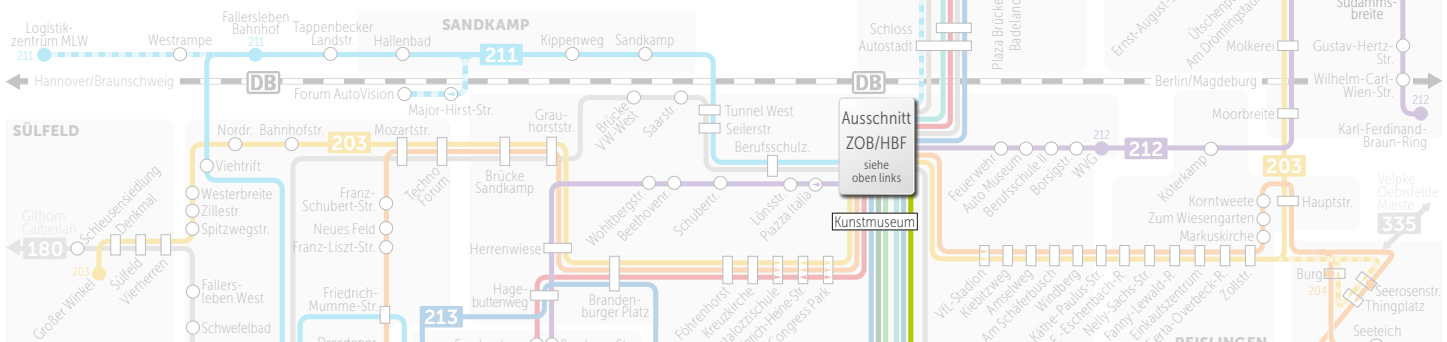

Montag bis Freitag

VERKEHRSHINWEIS	215		215	215	215
Wolfsburg, Hauptbahnhof Bussteig 13 ab	6.41		19.41	20.49	22.34
ZOB Bussteig 3	6.43		19.43	20.51	22.36
Imperial	6.45		19.45	20.53	22.38
Kaufhof	6.46		19.46	20.54	22.39
Kunstmuseum	6.48		19.48	20.56	22.41
Köhlerbergstraße	6.50		19.50	20.58	22.43
VW-Bad	6.51		19.51	20.59	22.44
Emmausheim	6.53		19.53	21.00	22.45
Steimker Berg	6.55	alle	19.55	21.02	22.47
Steimker Gärten	6.58	60	19.58	21.04	22.49
Nordsteimke	7.01	Min.	20.01	21.07	22.52
Nordsteimke, Hehlinger Straße	7.02		20.02	21.08	22.53
Nordsteimke Ost	7.03		20.03	21.09	22.54
Hehlingen, Vorsfelder Straße	7.05		20.05	21.11	22.56
Hehlingen, Mühlengasse	7.06		20.06	21.12	22.57
Hehlingen, Almker Straße	7.07		20.07	21.13	22.58
Almke, Zum Siekberg	7.12		20.12	21.18	23.03
Neindorf, Mühlenberg	7.15		20.15	21.21	23.06
Neindorf, Südstraße	7.16		20.16	21.22	23.07
Neindorf, Schule	an 7.17		20.17	21.23	23.08

215 = Bus verkehrt weiter als Linie 215 nach Heiligendorf und ZOB

Montag bis Freitag

Neindorf	ab	5.20	6.14	6.55		19.55	20.55	22.29
Almke, Zum Siekberg		5.23	6.17	6.58		19.58	20.58	22.32
Almke, Volkmarshorfer Straße		5.24	6.18	6.59		19.59	20.59	22.33
Hehlingen, Almker Straße		5.29	6.23	7.04		20.04	21.04	22.38
Hehlingen, Mühlengasse		5.30	6.24	7.05		20.05	21.05	22.39
Hehlingen, Vorsfelder Straße		5.31	6.25	7.06		20.06	21.06	22.40
Nordsteimke Ost		5.33	6.27	7.08		20.08	21.08	22.42
Nordsteimke, Hehlinger Straße		5.34	6.28	7.10		20.10	21.09	22.43
Nordsteimke		5.35	6.29	7.12	alle	20.12	21.10	22.44
Steimker Gärten		5.38	6.32	7.15	60	20.15	21.13	22.47
Steimker Berg		5.40	6.34	7.18	Min.	20.18	21.15	22.49
Emmausheim		5.41	6.35	7.20		20.20	21.16	22.50
VW-Bad		5.43	6.37	7.22		20.22	21.18	22.52
Köhlerbergstraße		5.44	6.38	7.24		20.24	21.19	22.53
Kunstmuseum		5.45	6.39	7.26		20.26	21.20	22.54
Kaufhof		5.46	6.40	7.28		20.28	21.21	22.55
Imperial		5.47	6.41	7.29		20.29	21.22	22.56
ZOB Bussteig 4		5.49	6.43	7.31		20.31	21.24	22.58
Wolfsburg, Hauptbahnhof Bussteig 14 an		5.51	6.45	7.33		20.33	21.26	23.00