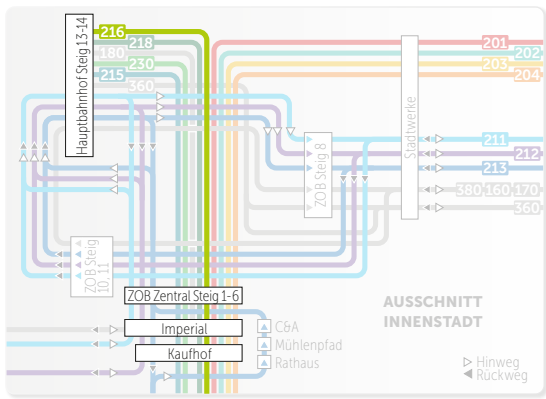

Busfahrplan
Gültig ab: 15.12.2019

216

Wolfsburg Hbf. • Nordsteimke • Hehlingen • Almke • Neindorf

216

Wolfsburg Hbf. • Nordsteimke
Hehlingen • Almke • Neindorf

Montag bis Freitag

VERKEHRSHINWEIS	215		215	215	215
Wolfsburg, Hauptbahnhof Bussteig 13 ab	6.41		19.41	20.49	22.34
ZOB Bussteig 3	6.43		19.43	20.51	22.36
Imperial	6.45		19.45	20.53	22.38
Kaufhof	6.46		19.46	20.54	22.39
Kunstmuseum	6.48		19.48	20.56	22.41
Köhlerbergstraße	6.50		19.50	20.58	22.43
VW-Bad	6.51		19.51	20.59	22.44
Emmausheim	6.53		19.53	21.00	22.45
Steimker Berg	6.55	alle	19.55	21.02	22.47
Steimker Gärten	6.58	60	19.58	21.04	22.49
Nordsteimke	7.01	Min.	20.01	21.07	22.52
Nordsteimke, Hehlinger Straße	7.02		20.02	21.08	22.53
Nordsteimke Ost	7.03		20.03	21.09	22.54
Hehlingen, Vorsfelder Straße	7.05		20.05	21.11	22.56
Hehlingen, Mühlengasse	7.06		20.06	21.12	22.57
Hehlingen, Almker Straße	7.07		20.07	21.13	22.58
Almke, Zum Siekberg	7.12		20.12	21.18	23.03
Neindorf, Mühlenberg	7.15		20.15	21.21	23.06
Neindorf, Südstraße	7.16		20.16	21.22	23.07
Neindorf, Schule	an 7.17		20.17	21.23	23.08