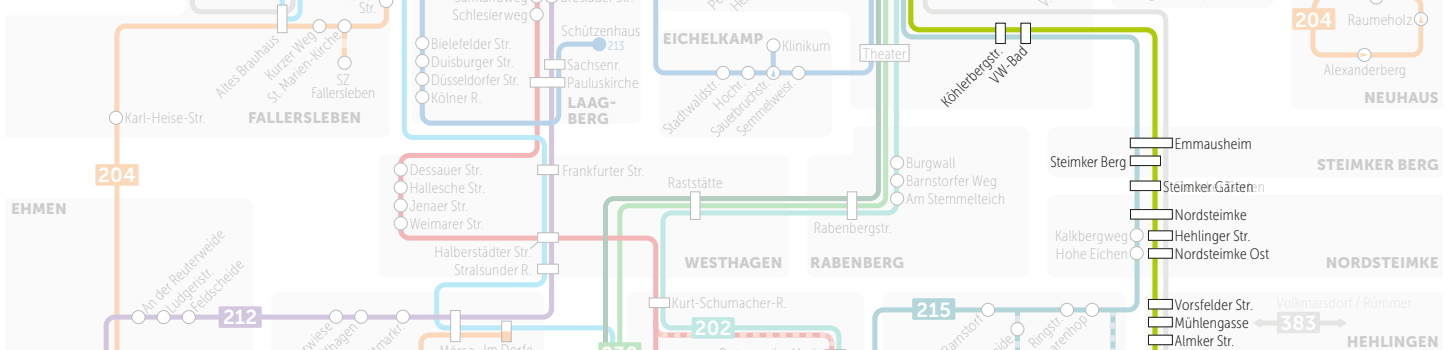

Montag bis Freitag

VERKEHRSHINWEIS	215		215	215	215
Wolfsburg, Hauptbahnhof Bussteig 13 ab	6.41		19.41	20.49	22.34
ZOB Bussteig 3	6.43		19.43	20.51	22.36
Imperial	6.45		19.45	20.53	22.38
Kaufhof	6.46		19.46	20.54	22.39
Kunstmuseum	6.48		19.48	20.56	22.41
Köhlerbergstraße	6.50		19.50	20.58	22.43
VW-Bad	6.51		19.51	20.59	22.44
Emmausheim	6.53		19.53	21.00	22.45
Steimker Berg	6.55	alle	19.55	21.02	22.47
Steimker Gärten	6.58	60	19.58	21.04	22.49
Nordsteimke	7.01	Min.	20.01	21.07	22.52
Nordsteimke, Hehlinger Straße	7.02		20.02	21.08	22.53
Nordsteimke Ost	7.03		20.03	21.09	22.54
Hehlingen, Vorsfelder Straße	7.05		20.05	21.11	22.56
Hehlingen, Mühlengasse	7.06		20.06	21.12	22.57
Hehlingen, Almker Straße	7.07		20.07	21.13	22.58
Almke, Zum Siekberg	7.12		20.12	21.18	23.03
Neindorf, Mühlenberg	7.15		20.15	21.21	23.06
Neindorf, Südstraße	7.16		20.16	21.22	23.07
Neindorf, Schule	an 7.17		20.17	21.23	23.08

215 = Bus verkehrt weiter als Linie 215 nach Heiligendorf und ZOB

Montag bis Freitag

Neindorf	ab	5.20	6.14	6.55		19.55	20.55	22.29
Almke, Zum Siekberg		5.23	6.17	6.58		19.58	20.58	22.32
Almke, Volkmarshorfer Straße		5.24	6.18	6.59		19.59	20.59	22.33
Hehlingen, Almker Straße		5.29	6.23	7.04		20.04	21.04	22.38
Hehlingen, Mühlengasse		5.30	6.24	7.05		20.05	21.05	22.39
Hehlingen, Vorsfelder Straße		5.31	6.25	7.06		20.06	21.06	22.40
Nordsteimke Ost		5.33	6.27	7.08		20.08	21.08	22.42
Nordsteimke, Hehlinger Straße		5.34	6.28	7.10		20.10	21.09	22.43
Nordsteimke		5.35	6.29	7.12	alle	20.12	21.10	22.44
Steimker Gärten		5.38	6.32	7.15	60	20.15	21.13	22.47
Steimker Berg		5.40	6.34	7.18	Min.	20.18	21.15	22.49
Emmausheim		5.41	6.35	7.20		20.20	21.16	22.50
VW-Bad		5.43	6.37	7.22		20.22	21.18	22.52
Köhlerbergstraße		5.44	6.38	7.24		20.24	21.19	22.53
Kunstmuseum		5.45	6.39	7.26		20.26	21.20	22.54
Kaufhof		5.46	6.40	7.28		20.28	21.21	22.55
Imperial		5.47	6.41	7.29		20.29	21.22	22.56
ZOB Bussteig 4		5.49	6.43	7.31		20.31	21.24	22.58
Wolfsburg, Hauptbahnhof Bussteig 14 an		5.51	6.45	7.33		20.33	21.26	23.00