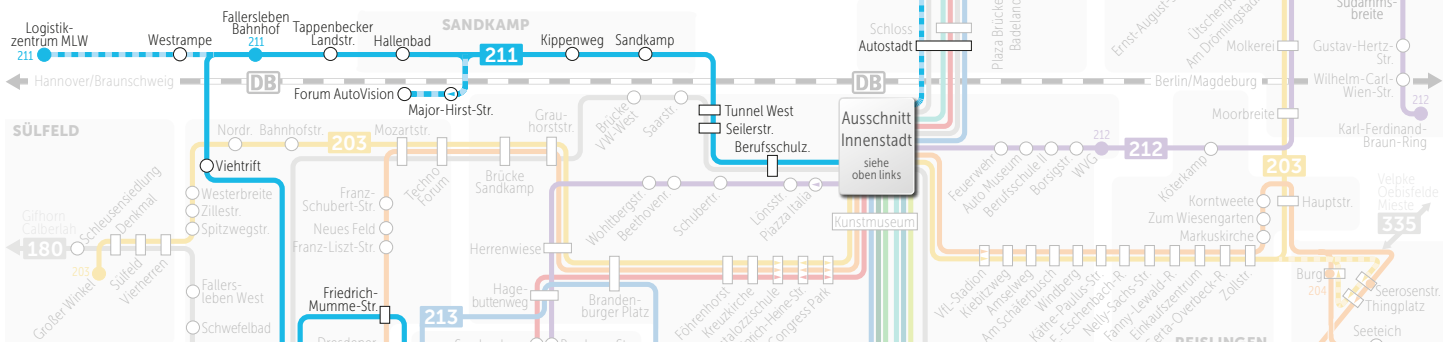

BRUNSCHWEIG   **LEHRE**   **FLECHTORF / BEIENRODE**   **HATTORF**   **HEILIGENDORF**   **NEINDORF**   **KLEIN STEIMKE/OCHSEND, KÖNIGSLUTTER**

Montag bis Freitag

VERKEHRSHINWEIS	W																				
VW IT-City Frontend ab	—	—	—	—	—	—	—	—	—	—	—	—	—	15.38	—	16.38	—	17.38	—	—	—
VW IT-City Backend	—	—	—	—	—	—	—	—	—	—	—	—	—	15.39	—	16.39	—	17.39	—	—	—
Bürozentrum Nord	—	—	—	—	—	—	—	—	—	—	—	—	—	15.41	—	16.41	—	17.41	—	—	—
Kästorf Ost	—	—	—	—	—	—	—	—	—	—	—	—	—	15.42	—	16.42	—	17.42	—	—	—
Autostadt	—	—	—	—	—	—	—	—	—	—	—	—	—	15.45	—	16.45	—	17.45	—	—	—
Stadtwerke	—	—	—	—	—	—	—	—	—	—	—	—	—	15.47	—	16.47	—	17.47	—	—	—
Wolfsburg, Hauptbahnhof Bussteig 14	—	—	—	—	—	—	—	—	—	—	—	—	—	15.49	—	16.49	—	17.49	—	—	—
Schachtweg	—	—	—	—	—	—	—	—	—	—	—	—	—	15.51	—	16.51	—	17.51	—	—	—
Wolfsburg, Hauptbahnhof Bussteig 13	5.35	5.55	6.32	7.15	7.48	8.27	9.32		13.32	13.49	14.32	15.32		16.32		17.32		18.32	19.32	21.35	
ZOB Bussteig 5	5.37	5.57	6.34	7.17	7.50	8.29	9.34		13.34	13.51	14.34	15.34		16.34		17.34		18.34	19.34	21.37	
Imperial	5.39	5.59	6.36	7.19	7.52	8.31	9.36		13.36	13.53	14.36	15.36		16.36		17.36		18.36	19.36	21.39	
Berufsschulzentrum	5.40	6.00	6.37	7.20	7.53	8.32	9.37		13.37	13.54	14.37	15.37		16.37		17.37		18.37	19.37	21.40	
Seilerstraße	5.42	6.02	6.39	7.22	7.55	8.34	9.39		13.39	13.56	14.39	15.39		16.39		17.39		18.39	19.39	21.42	
Tunnel West	5.43	6.03	6.40	7.23	7.56	8.35	9.40		13.40	13.57	14.40	15.40	15.52	16.40	16.52	17.40	17.52	18.40	19.40	21.43	
Sandkamp	5.45	6.05	6.42	7.25	7.58	8.37	9.42		13.42	13.59	14.42	15.42	15.54	16.42	16.54	17.42	17.54	18.42	19.42	21.45	
Sandkamp, Kippenweg	5.46	6.06	6.43	7.26	7.59	8.38	9.43	alle 60 Min.	13.43	14.00	14.43	15.43	15.55	16.43	16.55	17.43	17.55	18.43	19.43	21.46	
Major-Hirst-Straße				7.28	8.01	8.40							15.57	16.57		17.57					
Forum AutoVision				7.29	8.02	8.41							15.58	16.58		17.58					
Sandkamp, Hallenbad	5.47	6.07	6.44	7.32	8.05	8.44	9.44		13.44	14.01	14.44	15.44	16.01	16.44	17.01	17.44	18.01	18.44	19.44	21.47	
Fallersleben, Tappenbecker Landstraße	5.50	6.10	6.48	7.36	8.09	8.48	9.48		13.48	14.05	14.48	15.48	16.05	16.48	17.05	17.48	18.05	18.48	19.48	21.50	
Fallersleben, Bahnhof	5.51	6.11	6.49	7.37	8.10	8.49	9.49		13.49	14.06	14.49	15.49	16.06	16.49	17.06	17.49	18.06	18.49	19.49	21.51	
Fallersleben, Westrampe				6.12									14.07								
Fallersleben, Logistikzentrum				6.13									14.09								
Fallersleben, Viehtrift	5.53	—	6.51	7.39	—	8.51	9.51		13.51	—	14.51	15.51	—	16.51	—	17.51	—	18.51	19.51	21.53