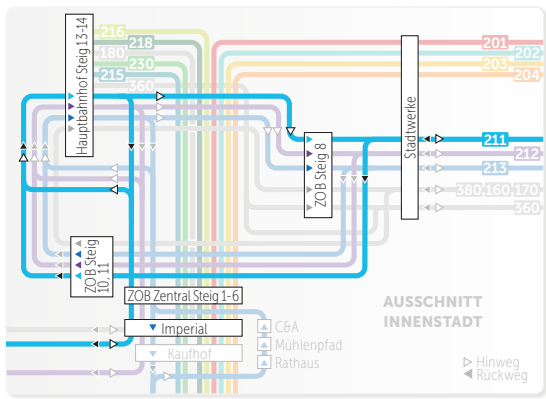

Busfahrplan  
Gültig ab: 15.12.2019

# 211

Hbf. • Sandkamp • Fallersleben • Hattorf • Heiligendorf

# 211

Hbf. • Sandkamp • Fallersleben  
Hattorf • Heiligendorf

**BRUNSCHWEIG**    **LEHRE**    **FLECHTORF / BEIENRODE**    **HATTORF**    **HEILIGENDORF**    **NEINDORF**    **KLEIN STEIMKE/OCHSEND, KÖNIGSLUTTER**