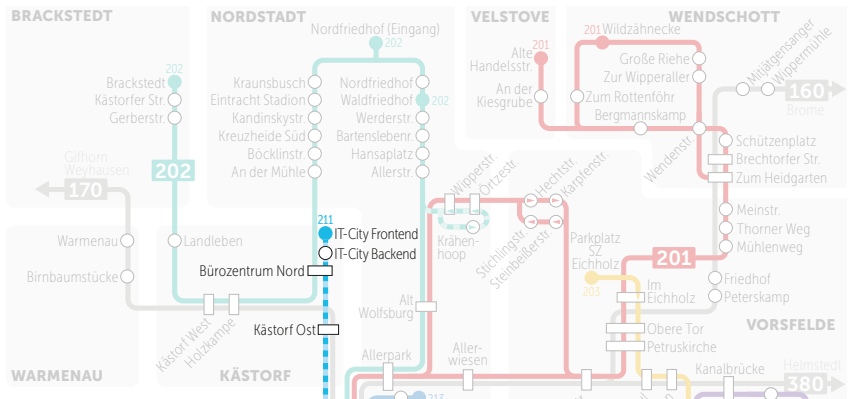

BRUNSCHWEIG   **LEHRE**   **FLECHTORF / BEIENRODE**   **HATTORF**   **HEILIGENDORF**   **NEINDORF**   **KLEIN STEIMKE/OCHSEND, KÖNIGSLUTTER**

Montag bis Freitag

VERKEHRSHINWEIS	W																				
VW IT-City Frontend ab	—	—	—	—	—	—	—	—	—	—	—	—	—	15.38	—	16.38	—	17.38	—	—	—
VW IT-City Backend	—	—	—	—	—	—	—	—	—	—	—	—	—	15.39	—	16.39	—	17.39	—	—	—
Bürozentrum Nord	—	—	—	—	—	—	—	—	—	—	—	—	—	15.41	—	16.41	—	17.41	—	—	—
Kästorf Ost	—	—	—	—	—	—	—	—	—	—	—	—	—	15.42	—	16.42	—	17.42	—	—	—
Autostadt	—	—	—	—	—	—	—	—	—	—	—	—	—	15.45	—	16.45	—	17.45	—	—	—
Stadtwerke	—	—	—	—	—	—	—	—	—	—	—	—	—	15.47	—	16.47	—	17.47	—	—	—
Wolfsburg, Hauptbahnhof Bussteig 14	—	—	—	—	—	—	—	—	—	—	—	—	—	15.49	—	16.49	—	17.49	—	—	—
Schachtweg	—	—	—	—	—	—	—	—	—	—	—	—	—	15.51	—	16.51	—	17.51	—	—	—
Wolfsburg, Hauptbahnhof Bussteig 13	5.35	5.55	6.32	7.15	7.48	8.27	9.32		13.32	13.49	14.32	15.32		16.32		17.32		18.32	19.32	21.35	
ZOB Bussteig 5	5.37	5.57	6.34	7.17	7.50	8.29	9.34		13.34	13.51	14.34	15.34		16.34		17.34		18.34	19.34	21.37	
Imperial	5.39	5.59	6.36	7.19	7.52	8.31	9.36		13.36	13.53	14.36	15.36		16.36		17.36		18.36	19.36	21.39	
Berufsschulzentrum	5.40	6.00	6.37	7.20	7.53	8.32	9.37		13.37	13.54	14.37	15.37		16.37		17.37		18.37	19.37	21.40	
Seilerstraße	5.42	6.02	6.39	7.22	7.55	8.34	9.39		13.39	13.56	14.39	15.39		16.39		17.39		18.39	19.39	21.42	
Tunnel West	5.43	6.03	6.40	7.23	7.56	8.35	9.40		13.40	13.57	14.40	15.40	15.52	16.40	16.52	17.40	17.52	18.40	19.40	21.43	
Sandkamp	5.45	6.05	6.42	7.25	7.58	8.37	9.42		13.42	13.59	14.42	15.42	15.54	16.42	16.54	17.42	17.54	18.42	19.42	21.45	
Sandkamp, Kippenweg	5.46	6.06	6.43	7.26	7.59	8.38	9.43	alle 60 Min.	13.43	14.00	14.43	15.43	15.55	16.43	16.55	17.43	17.55	18.43	19.43	21.46	
Major-Hirst-Straße				7.28	8.01	8.40							15.57	16.57		17.57					
Forum AutoVision				7.29	8.02	8.41							15.58	16.58		17.58					
Sandkamp, Hallenbad	5.47	6.07	6.44	7.32	8.05	8.44	9.44		13.44	14.01	14.44	15.44	16.01	16.44	17.01	17.44	18.01	18.44	19.44	21.47	
Fallersleben, Tappenbecker Landstraße	5.50	6.10	6.48	7.36	8.09	8.48	9.48		13.48	14.05	14.48	15.48	16.05	16.48	17.05	17.48	18.05	18.48	19.48	21.50	
Fallersleben, Bahnhof	5.51	6.11	6.49	7.37	8.10	8.49	9.49		13.49	14.06	14.49	15.49	16.06	16.49	17.06	17.49	18.06	18.49	19.49	21.51	
Fallersleben, Westrampe				6.12									14.07								
Fallersleben, Logistikzentrum				6.13									14.09								
Fallersleben, Viehtrift	5.53	—	6.51	7.39	—	8.51	9.51		13.51	—	14.51	15.51	—	16.51	—	17.51	—	18.51	19.51	21.53