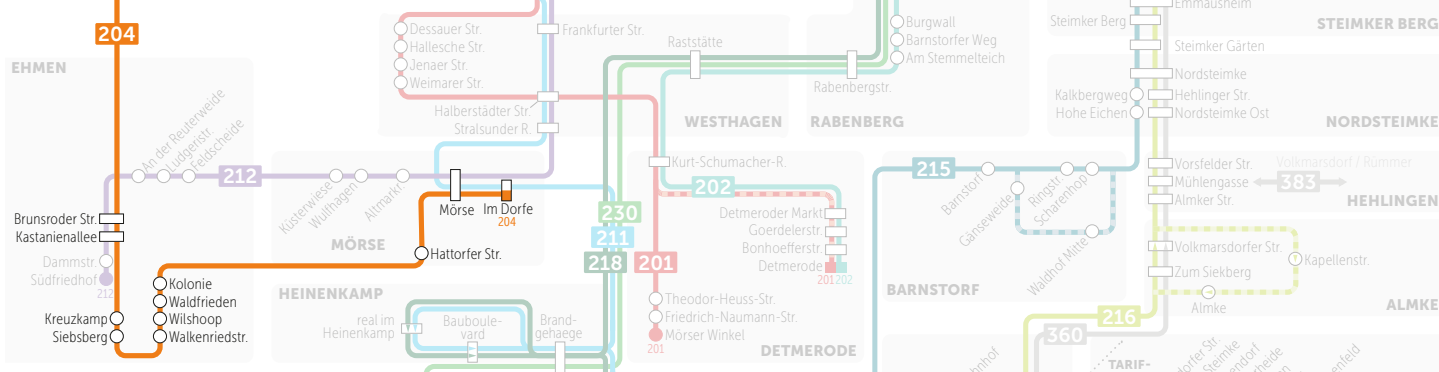

Busfahrplan
Gültig ab: 15.12.2019

204

Neuhaus • Reislingen • Stadtmitte • Fallersleben • Ehmén • Mörse

204

Neuhaus • Reislingen • Stadtmitte
Fallersleben • Ehmén • Mörse

Montag bis Freitag

VERKEHRSHINWEIS	203		S	F		F	S									
Neuhaus, Seerosenstraße	ab	—	5.41	6.11	6.11	6.41	7.11	7.11	7.41			18.41	19.11	20.02	21.02	22.02
Neuhaus, Thingplatz		—	5.43	6.13	6.13	6.43	7.13	7.13	7.43			18.43	19.13	20.03	21.03	22.03
Neuhaus, Alexanderberg		—	5.45	6.15	6.15	6.45	7.15	7.15	7.45			18.45	19.15	20.04	21.04	22.04
Neuhaus, Raumeholz		—	5.46	6.16	6.16	6.46	7.16	7.16	7.46			18.46	19.16	20.05	21.05	22.05
Neuhaus, Seeteich		—	5.48	6.18	6.18	6.48	7.18	7.18	7.48			18.48	19.18	20.06	21.06	22.06
Neuhaus, Burg		—	5.49	6.19	6.19	6.49	7.19	7.19	7.49			18.49	19.19	20.07	21.07	22.07
Reislingen, Hauptstraße		—	5.52	6.22	6.22	6.52	7.22	7.22	7.52			18.52	19.22	20.09	21.09	22.09
> Übergang zur Linie 203 nach Vorsfelde	ab	—	—	6.23	6.23	6.53	7.23	7.23	7.53			18.53	19.23	20.23	21.16	22.16
Reislingen, Kornweete		—	5.53	6.23	6.23	6.53	7.23	7.23	7.53			18.53	19.23	20.10	21.10	22.10
Reislingen, Zum Wiesengarten		—	5.55	6.25	6.25	6.55	7.25	7.25	7.55			18.55	19.25	20.12	21.12	22.12
Reislingen, Markuskirche		—	5.56	6.26	6.26	6.56	7.26	7.26	7.56			18.56	19.26	20.13	21.13	22.13
Zollstraße		—	5.59	6.29	6.29	6.59	7.29	7.29	7.59	alle		18.59	19.29	20.15	21.15	22.15
Gerta-Overbeck-Ring		—	6.00	6.30	6.30	7.00	7.30	7.30	8.00	30		19.00	19.30	20.16	21.16	22.16
Reislingen, Einkaufszentrum		—	6.01	6.31	6.31	7.01	7.31	7.31	8.01	Min.		19.01	19.31	20.17	21.17	22.17
Fanny-Lewald-Ring		—	6.02	6.32	6.32	7.02	7.32	7.32	8.02			19.02	19.32	20.18	21.18	22.18
Nelly-Sachs-Straße		—	6.03	6.33	6.33	7.03	7.33	7.33	8.03			19.03	19.33	20.19	21.19	22.19
Von-Ebner-Eschenbach-Ring		—	6.04	6.34	6.34	7.04	7.34	7.34	8.04			19.04	19.34	20.20	21.20	22.20
Käthe-Paulus-Str.		—	6.05	6.35	6.35	7.05	7.35	7.35	8.05			19.05	19.35	20.21	21.21	22.21
Windberg		—	6.06	6.36	6.36	7.06	7.36	7.36	8.06			19.06	19.36	20.22	21.22	22.22
Am Schäferbusch		—	6.07	6.37	6.37	7.07	7.37	7.37	8.07			19.07	19.37	20.23	21.23	22.23
Amselweg		—	6.08	6.38	6.38	7.08	7.38	7.38	8.08			19.08	19.38	20.24	21.24	22.24
Kiebitzweg		—	6.09	6.39	6.39	7.09	7.39	7.39	8.09			19.09	19.39	20.25	21.25	22.25
Stadtwerke		—	6.11	6.41	6.41	7.11	7.41	7.41	8.11			19.11	19.41	20.27	21.27	22.27
ZOB Bussteig 1	an	—	6.13	6.43	6.43	7.13	7.43	7.43	8.13			19.13	19.43	20.29	21.29	22.29
ZOB Bussteig 1	ab	5.32	6.15	6.45	6.45	7.15	7.45	7.45	8.15			19.15	19.45	20.31	21.31	22.31
Imperial		5.34	6.17	6.47	6.47	7.17	7.47	7.47	8.17			19.17	19.47	20.33	21.33	22.33