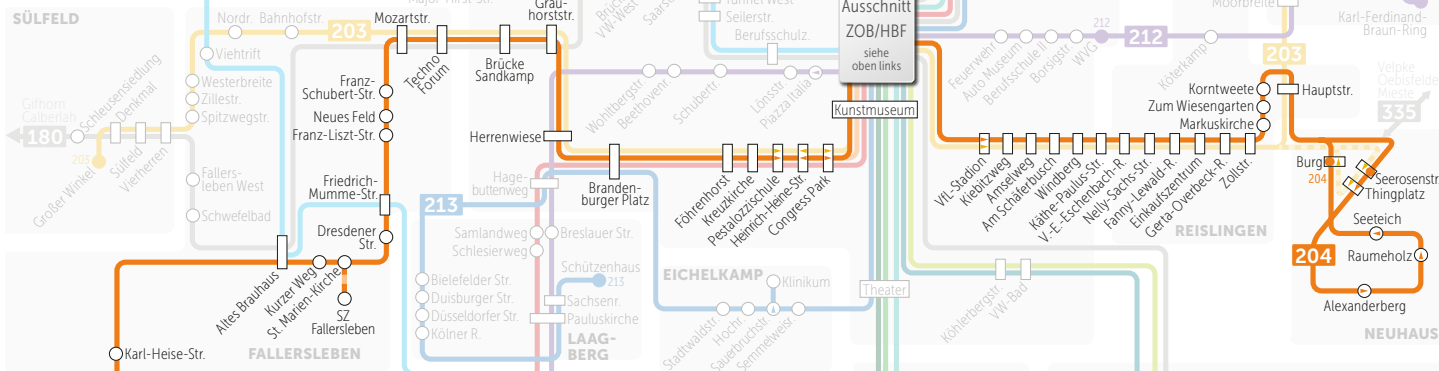

Busfahrplan
Gültig ab: 15.12.2019

204

Neuhaus • Reislingen • Stadtmitte • Fallersleben • Ehmén • Mörse

204

Neuhaus • Reislingen • Stadtmitte
Fallersleben • Ehmén • Mörse

Montag bis Freitag

VERKEHRSHINWEIS	203		S	F		F	S									
Neuhaus, Seerosenstraße	ab	—	5.41	6.11	6.11	6.41	7.11	7.11	7.41			18.41	19.11	20.02	21.02	22.02
Neuhaus, Thingplatz		—	5.43	6.13	6.13	6.43	7.13	7.13	7.43			18.43	19.13	20.03	21.03	22.03
Neuhaus, Alexanderberg		—	5.45	6.15	6.15	6.45	7.15	7.15	7.45			18.45	19.15	20.04	21.04	22.04
Neuhaus, Raumeholz		—	5.46	6.16	6.16	6.46	7.16	7.16	7.46			18.46	19.16	20.05	21.05	22.05
Neuhaus, Seeteich		—	5.48	6.18	6.18	6.48	7.18	7.18	7.48			18.48	19.18	20.06	21.06	22.06
Neuhaus, Burg		—	5.49	6.19	6.19	6.49	7.19	7.19	7.49			18.49	19.19	20.07	21.07	22.07
Reislingen, Hauptstraße		—	5.52	6.22	6.22	6.52	7.22	7.22	7.52			18.52	19.22	20.09	21.09	22.09
> Übergang zur Linie 203 nach Vorsfelde	ab	—	—	6.23	6.23	6.53	7.23	7.23	7.53			18.53	19.23	20.23	21.16	22.16
Reislingen, Kornweete		—	5.53	6.23	6.23	6.53	7.23	7.23	7.53			18.53	19.23	20.10	21.10	22.10
Reislingen, Zum Wiesengarten		—	5.55	6.25	6.25	6.55	7.25	7.25	7.55			18.55	19.25	20.12	21.12	22.12
Reislingen, Markuskirche		—	5.56	6.26	6.26	6.56	7.26	7.26	7.56			18.56	19.26	20.13	21.13	22.13
Zollstraße		—	5.59	6.29	6.29	6.59	7.29	7.29	7.59	alle		18.59	19.29	20.15	21.15	22.15
Gerta-Overbeck-Ring		—	6.00	6.30	6.30	7.00	7.30	7.30	8.00	30		19.00	19.30	20.16	21.16	22.16
Reislingen, Einkaufszentrum		—	6.01	6.31	6.31	7.01	7.31	7.31	8.01	Min.		19.01	19.31	20.17	21.17	22.17
Fanny-Lewald-Ring		—	6.02	6.32	6.32	7.02	7.32	7.32	8.02			19.02	19.32	20.18	21.18	22.18
Nelly-Sachs-Straße		—	6.03	6.33	6.33	7.03	7.33	7.33	8.03			19.03	19.33	20.19	21.19	22.19
Von-Ebner-Eschenbach-Ring		—	6.04	6.34	6.34	7.04	7.34	7.34	8.04			19.04	19.34	20.20	21.20	22.20
Käthe-Paulus-Str.		—	6.05	6.35	6.35	7.05	7.35	7.35	8.05			19.05	19.35	20.21	21.21	22.21
Windberg		—	6.06	6.36	6.36	7.06	7.36	7.36	8.06			19.06	19.36	20.22	21.22	22.22
Am Schäferbusch		—	6.07	6.37	6.37	7.07	7.37	7.37	8.07			19.07	19.37	20.23	21.23	22.23
Amselweg		—	6.08	6.38	6.38	7.08	7.38	7.38	8.08			19.08	19.38	20.24	21.24	22.24
Kiebitzweg		—	6.09	6.39	6.39	7.09	7.39	7.39	8.09			19.09	19.39	20.25	21.25	22.25
Stadtwerke		—	6.11	6.41	6.41	7.11	7.41	7.41	8.11			19.11	19.41	20.27	21.27	22.27
ZOB Bussteig 1	an	—	6.13	6.43	6.43	7.13	7.43	7.43	8.13			19.13	19.43	20.29	21.29	22.29
ZOB Bussteig 1	ab	5.32	6.15	6.45	6.45	7.15	7.45	7.45	8.15			19.15	19.45	20.31	21.31	22.31
Imperial		5.34	6.17	6.47	6.47	7.17	7.47	7.47	8.17			19.17	19.47	20.33	21.33	22.33