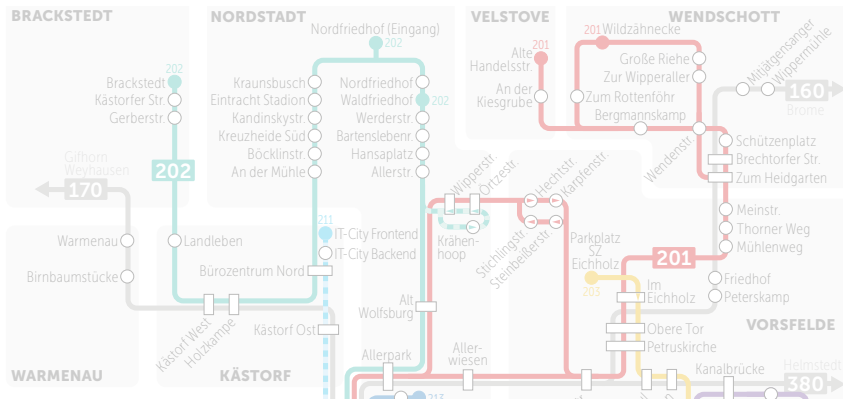

Busfahrplan
Gültig ab: 15.12.2019

204

Neuhaus • Reislingen • Stadtmitte • Fallersleben • Ehmén • Mörse

204

Neuhaus • Reislingen • Stadtmitte
Fallersleben • Ehmén • Mörse

Montag bis Freitag

VERKEHRSHINWEIS	203		S	F		F	S									
Neuhaus, Seerosenstraße	ab	—	5.41	6.11	6.11	6.41	7.11	7.11	7.41			18.41	19.11	20.02	21.02	22.02
Neuhaus, Thingplatz		—	5.43	6.13	6.13	6.43	7.13	7.13	7.43			18.43	19.13	20.03	21.03	22.03
Neuhaus, Alexanderberg		—	5.45	6.15	6.15	6.45	7.15	7.15	7.45			18.45	19.15	20.04	21.04	22.04
Neuhaus, Raumeholz		—	5.46	6.16	6.16	6.46	7.16	7.16	7.46			18.46	19.16	20.05	21.05	22.05
Neuhaus, Seeteich		—	5.48	6.18	6.18	6.48	7.18	7.18	7.48			18.48	19.18	20.06	21.06	22.06
Neuhaus, Burg		—	5.49	6.19	6.19	6.49	7.19	7.19	7.49			18.49	19.19	20.07	21.07	22.07
Reislingen, Hauptstraße		—	5.52	6.22	6.22	6.52	7.22	7.22	7.52			18.52	19.22	20.09	21.09	22.09
> Übergang zur Linie 203 nach Vorsfelde	ab	—	—	6.23	6.23	6.53	7.23	7.23	7.53			18.53	19.23	20.23	21.16	22.16
Reislingen, Kornweete		—	5.53	6.23	6.23	6.53	7.23	7.23	7.53			18.53	19.23	20.10	21.10	22.10
Reislingen, Zum Wiesengarten		—	5.55	6.25	6.25	6.55	7.25	7.25	7.55			18.55	19.25	20.12	21.12	22.12
Reislingen, Markuskirche		—	5.56	6.26	6.26	6.56	7.26	7.26	7.56			18.56	19.26	20.13	21.13	22.13
Zollstraße		—	5.59	6.29	6.29	6.59	7.29	7.29	7.59	alle		18.59	19.29	20.15	21.15	22.15
Gerta-Overbeck-Ring		—	6.00	6.30	6.30	7.00	7.30	7.30	8.00	30		19.00	19.30	20.16	21.16	22.16
Reislingen, Einkaufszentrum		—	6.01	6.31	6.31	7.01	7.31	7.31	8.01	Min.		19.01	19.31	20.17	21.17	22.17
Fanny-Lewald-Ring		—	6.02	6.32	6.32	7.02	7.32	7.32	8.02			19.02	19.32	20.18	21.18	22.18
Nelly-Sachs-Straße		—	6.03	6.33	6.33	7.03	7.33	7.33	8.03			19.03	19.33	20.19	21.19	22.19
Von-Ebner-Eschenbach-Ring		—	6.04	6.34	6.34	7.04	7.34	7.34	8.04			19.04	19.34	20.20	21.20	22.20
Käthe-Paulus-Str.		—	6.05	6.35	6.35	7.05	7.35	7.35	8.05			19.05	19.35	20.21	21.21	22.21
Windberg		—	6.06	6.36	6.36	7.06	7.36	7.36	8.06			19.06	19.36	20.22	21.22	22.22
Am Schäferbusch		—	6.07	6.37	6.37	7.07	7.37	7.37	8.07			19.07	19.37	20.23	21.23	22.23
Amselweg		—	6.08	6.38	6.38	7.08	7.38	7.38	8.08			19.08	19.38	20.24	21.24	22.24
Kiebitzweg		—	6.09	6.39	6.39	7.09	7.39	7.39	8.09			19.09	19.39	20.25	21.25	22.25
Stadtwerke		—	6.11	6.41	6.41	7.11	7.41	7.41	8.11			19.11	19.41	20.27	21.27	22.27
ZOB Bussteig 1	an	—	6.13	6.43	6.43	7.13	7.43	7.43	8.13			19.13	19.43	20.29	21.29	22.29
ZOB Bussteig 1	ab	5.32	6.15	6.45	6.45	7.15	7.45	7.45	8.15			19.15	19.45	20.31	21.31	22.31
Imperial		5.34	6.17	6.47	6.47	7.17	7.47	7.47	8.17			19.17	19.47	20.33	21.33	22.33