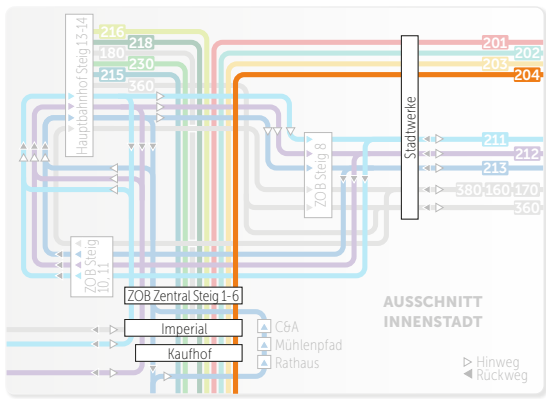

Busfahrplan
Gültig ab: 15.12.2019

204

Neuhaus • Reislingen • Stadtmitte • Fallersleben • Ehmén • Mörse

204

Neuhaus • Reislingen • Stadtmitte
Fallersleben • Ehmén • Mörse

Montag bis Freitag

VERKEHRSHINWEIS	203		S	F		F	S									
Neuhaus, Seerosenstraße	ab	—	5.41	6.11	6.11	6.41	7.11	7.11	7.41			18.41	19.11	20.02	21.02	22.02
Neuhaus, Thingplatz		—	5.43	6.13	6.13	6.43	7.13	7.13	7.43			18.43	19.13	20.03	21.03	22.03
Neuhaus, Alexanderberg		—	5.45	6.15	6.15	6.45	7.15	7.15	7.45			18.45	19.15	20.04	21.04	22.04
Neuhaus, Raumeholz		—	5.46	6.16	6.16	6.46	7.16	7.16	7.46			18.46	19.16	20.05	21.05	22.05
Neuhaus, Seeteich		—	5.48	6.18	6.18	6.48	7.18	7.18	7.48			18.48	19.18	20.06	21.06	22.06
Neuhaus, Burg		—	5.49	6.19	6.19	6.49	7.19	7.19	7.49			18.49	19.19	20.07	21.07	22.07
Reislingen, Hauptstraße		—	5.52	6.22	6.22	6.52	7.22	7.22	7.52			18.52	19.22	20.09	21.09	22.09
> Übergang zur Linie 203 nach Vorsfelde	ab	—	—	6.23	6.23	6.53	7.23	7.23	7.53			18.53	19.23	20.23	21.16	22.16
Reislingen, Kornweete		—	5.53	6.23	6.23	6.53	7.23	7.23	7.53			18.53	19.23	20.10	21.10	22.10
Reislingen, Zum Wiesengarten		—	5.55	6.25	6.25	6.55	7.25	7.25	7.55			18.55	19.25	20.12	21.12	22.12
Reislingen, Markuskirche		—	5.56	6.26	6.26	6.56	7.26	7.26	7.56			18.56	19.26	20.13	21.13	22.13
Zollstraße		—	5.59	6.29	6.29	6.59	7.29	7.29	7.59	alle		18.59	19.29	20.15	21.15	22.15
Gerta-Overbeck-Ring		—	6.00	6.30	6.30	7.00	7.30	7.30	8.00	30		19.00	19.30	20.16	21.16	22.16
Reislingen, Einkaufszentrum		—	6.01	6.31	6.31	7.01	7.31	7.31	8.01	Min.		19.01	19.31	20.17	21.17	22.17
Fanny-Lewald-Ring		—	6.02	6.32	6.32	7.02	7.32	7.32	8.02			19.02	19.32	20.18	21.18	22.18
Nelly-Sachs-Straße		—	6.03	6.33	6.33	7.03	7.33	7.33	8.03			19.03	19.33	20.19	21.19	22.19
Von-Ebner-Eschenbach-Ring		—	6.04	6.34	6.34	7.04	7.34	7.34	8.04			19.04	19.34	20.20	21.20	22.20
Käthe-Paulus-Str.		—	6.05	6.35	6.35	7.05	7.35	7.35	8.05			19.05	19.35	20.21	21.21	22.21
Windberg		—	6.06	6.36	6.36	7.06	7.36	7.36	8.06			19.06	19.36	20.22	21.22	22.22
Am Schäferbusch		—	6.07	6.37	6.37	7.07	7.37	7.37	8.07			19.07	19.37	20.23	21.23	22.23
Amselweg		—	6.08	6.38	6.38	7.08	7.38	7.38	8.08			19.08	19.38	20.24	21.24	22.24
Kiebitzweg		—	6.09	6.39	6.39	7.09	7.39	7.39	8.09			19.09	19.39	20.25	21.25	22.25
Stadtwerke		—	6.11	6.41	6.41	7.11	7.41	7.41	8.11			19.11	19.41	20.27	21.27	22.27
ZOB Bussteig 1	an	—	6.13	6.43	6.43	7.13	7.43	7.43	8.13			19.13	19.43	20.29	21.29	22.29
ZOB Bussteig 1	ab	5.32	6.15	6.45	6.45	7.15	7.45	7.45	8.15			19.15	19.45	20.31	21.31	22.31
Imperial		5.34	6.17	6.47	6.47	7.17	7.47	7.47	8.17			19.17	19.47	20.33	21.33	22.33