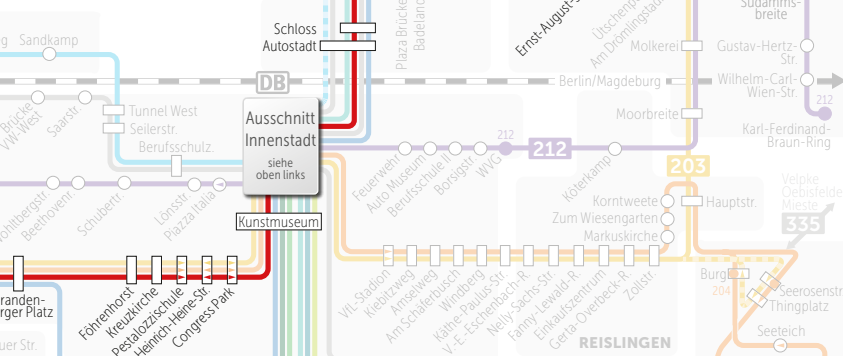

Busfahrplan
Gültig ab: 15.12.2019

201

Velstove • Wendschott • Vorsfelde • Teichbreite • Stadtmitte • Westhagen • Mörser Winkel

201

Velstove • Wendschott • Vorsfelde
Teichbreite • Stadtmitte
Westhagen • Mörser Winkel