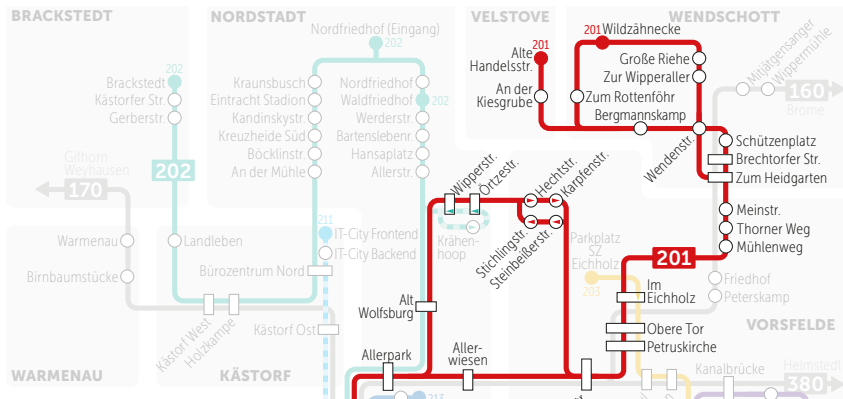

Busfahrplan
Gültig ab: 15.12.2019

201

Velstove • Wendschott • Vorsfelde • Teichbreite • Stadtmitte • Westhagen • Mörser Winkel

201

Velstove • Wendschott • Vorsfelde
Teichbreite • Stadtmitte
Westhagen • Mörser Winkel