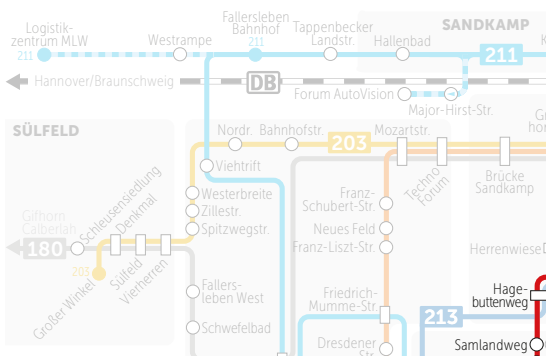

Busfahrplan
Gültig ab: 15.12.2019

201

Velstove • Wendschott • Vorsfelde • Teichbreite • Stadtmitte • Westhagen • Mörser Winkel

201

Velstove • Wendschott • Vorsfelde
Teichbreite • Stadtmitte
Westhagen • Mörser Winkel