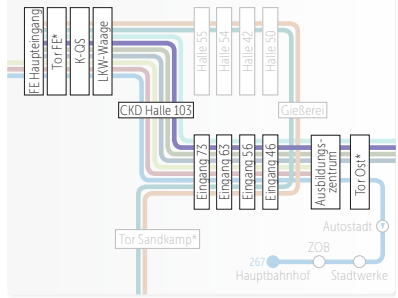

# WECHSEL FRÜH-NACHTSCHICHT

6:00 UHR VERKEHR

# GLEITZEIT/NORMALSCHICHT

6:30-8:30 UND 15:00-17:00 UHR  
267: 6:30-19:00 UHR

**Legende**

- Haltestelle
- Haltestelle
- 261 262 263
- 264 265 266
- 267 268 269
- Halt nur in einer Richtung
- Bedienung nur zeitweise
- ▷ Hinweg ◀ Rückweg