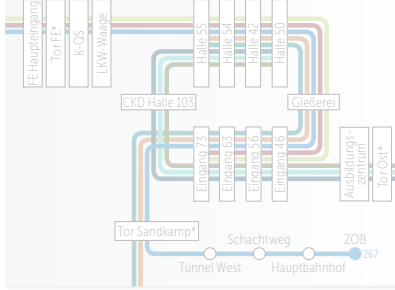

# 269

Königslutter • Neindorf • Almke  
Hehlingen • Nordsteimke • VW Werk

# WECHSEL FRÜH-NACHTSCHICHT

6:00 UHR VERKEHR

# GLEITZEIT/NORMALSCHICHT

6:30-8:30 UND 15:00-17:00 UHR  
267: 6:30-19:00 UHR

**Legende**

- Haltestelle
- Haltestelle
- 261 262 263
- 264 265 266
- 267 268 269
- Buslinie Haltestelle Endstation
- Halt nur in einer Richtung
- Bedienung nur zeitweise
- ▷ Hinweg ◀ Rückweg