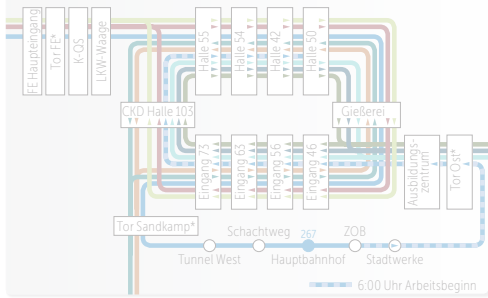

WECHSEL FRÜH-NACHTSCHICHT

6:00 UHR VERKEHR