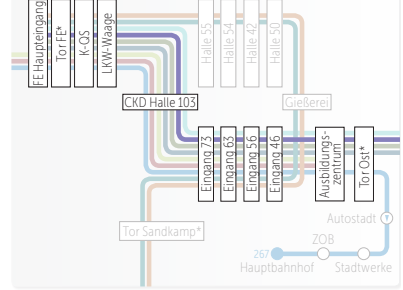

# WECHSEL FRÜH-NACHTSCHICHT

6:00 UHR VERKEHR

# SCHICHTVERKEHR

14:00 UHR UND  
22:00 UHR VERKEHR

# GLEITZEIT/NORMALSCHICHT

6:30-8:30 UND 15:00-17:00 UHR  
267: 6:30-19:00 UHR

**Legende**

- Haltestelle
- Haltestelle
- 261 262 263
- 264 265 266
- 267 268 269
- Buslinie Haltestelle Endstation
- Halt nur in einer Richtung
- Bedienung nur zeitweise
- ▷ Hinweg ◀ Rückweg