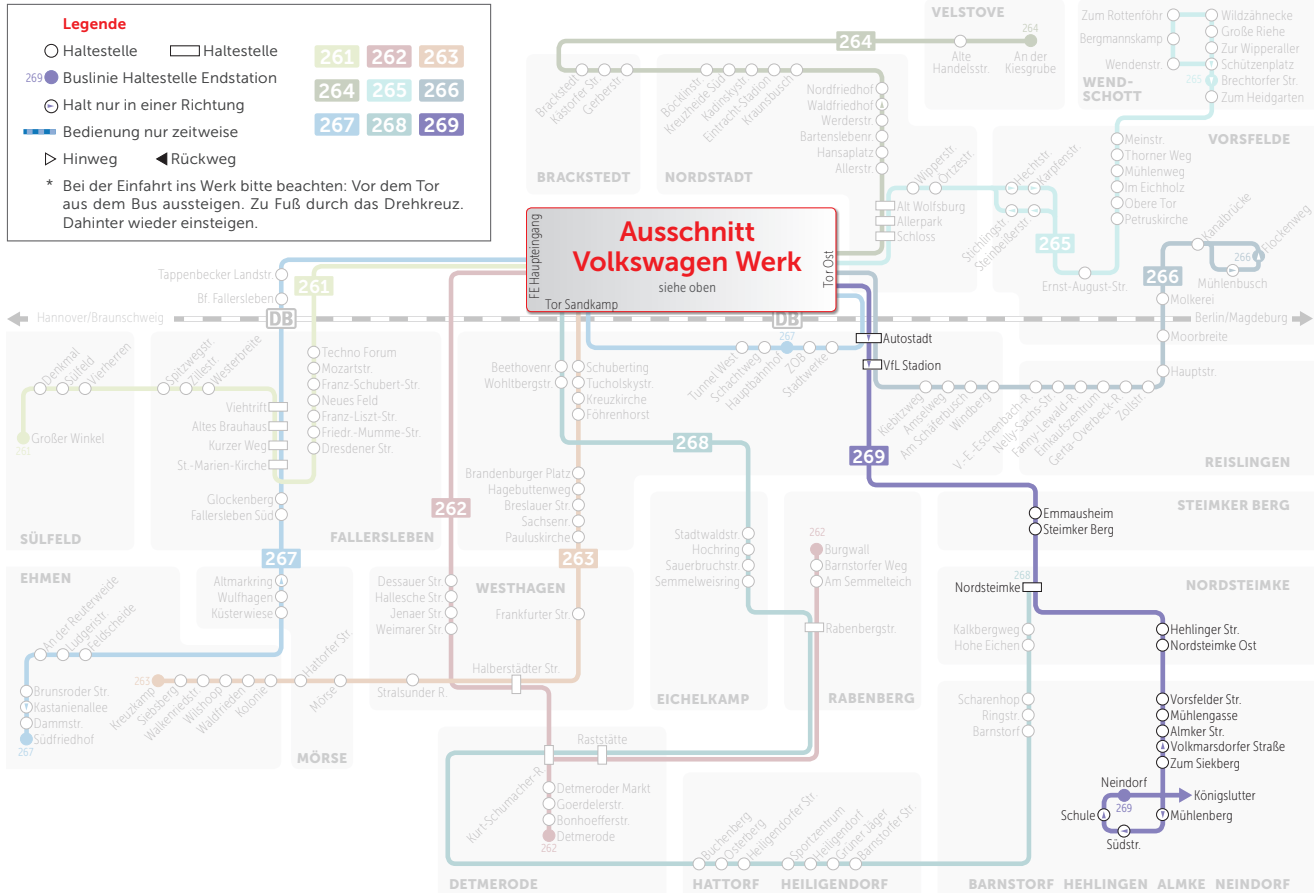

Legende

- Haltestelle
- Haltestelle
- 261 262 263
- 264 265 266
- 267 268 269
- Buslinie Haltestelle Endstation
- Halt nur in einer Richtung
- Bedienung nur zeitweise
- ▷ Hinweg ◀ Rückweg

* Bei der Einfahrt ins Werk bitte beachten: Vor dem Tor aus dem Bus aussteigen. Zu Fuß durch das Drehkreuz. Dahinter wieder einsteigen.