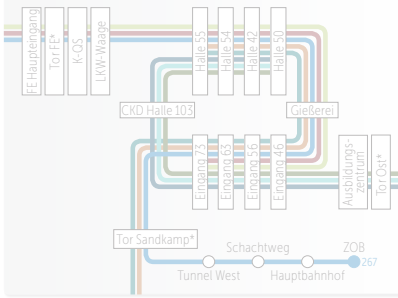

# 269

Königslutter • Neindorf • Almke  
Hehlingen • Nordsteimke • VW Werk

# WECHSEL FRÜH-NACHTSCHICHT

6:00 UHR VERKEHR

# GLEITZEIT/NORMALSCHICHT

6:30-8:30 UND 15:00-17:00 UHR  
267: 6:30-19:00 UHR

**Legende**

- Haltestelle
- Haltestelle
- 261 262 263
- 264 265 266
- 267 268 269
- Halt nur in einer Richtung
- Bedienung nur zeitweise
- ▷ Hinweg ◀ Rückweg