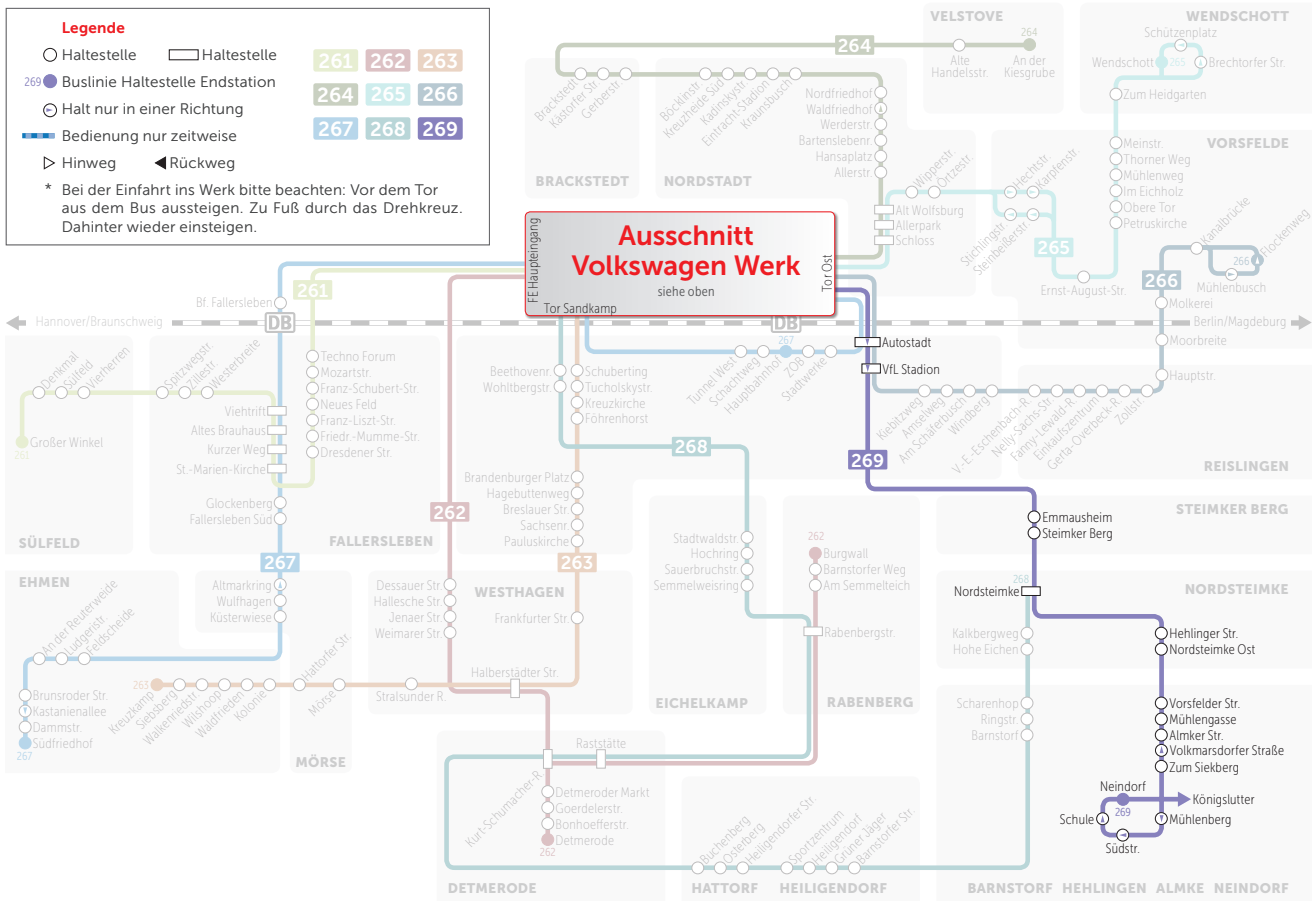

Legende

- Haltestelle
- Haltestelle
- 261 262 263
- 264 265 266
- 267 268 269
- Halt nur in einer Richtung
- Bedienung nur zeitweise
- ▷ Hinweg ◀ Rückweg

* Bei der Einfahrt ins Werk bitte beachten: Vor dem Tor aus dem Bus aussteigen. Zu Fuß durch das Drehkreuz. Dahinter wieder einsteigen.