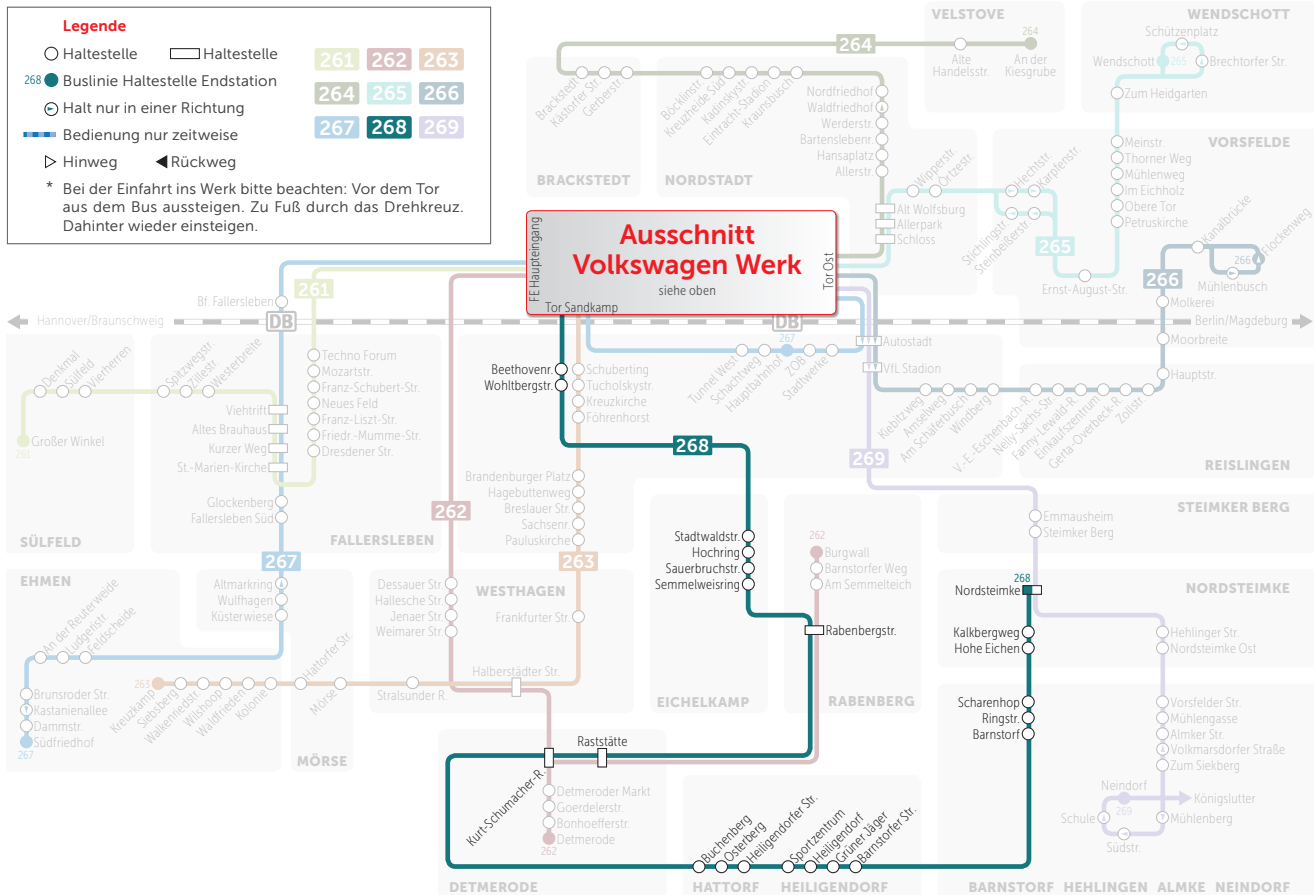

Legende

- Haltestelle
- Haltestelle
- Buslinie Haltestelle Endstation
- ⊙ Halt nur in einer Richtung
- Bedienung nur zeitweise
- ▷ Hinweg
- ◀ Rückweg

- 261
- 262
- 263
- 264
- 265
- 266
- 267
- 268
- 269

* Bei der Einfahrt ins Werk bitte beachten: Vor dem Tor aus dem Bus aussteigen, zu Fuß durch das Drehkreuz. Dahinter wieder einsteigen.