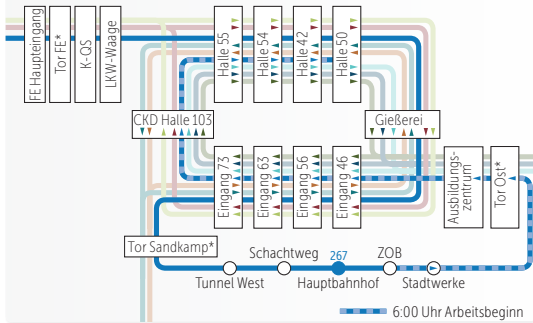

WECHSEL FRÜH-NACHTSCHICHT

6:00 UHR VERKEHR