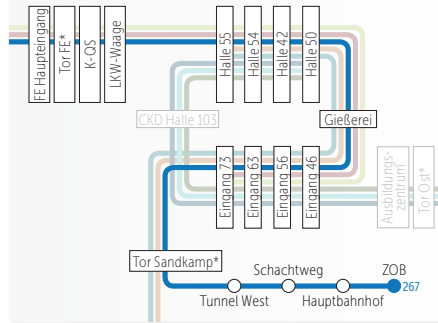

14:00 UHR UND 22:00 UHR VERKEHR

GLEITZEIT/NORMALSCHICHT

6:30-8:30 UND 15:00-17:00 UHR 267: 6:30-19:00 UHR

Legende

- Haltestelle
- Haltestelle
- Buslinie Haltestelle Endstation
- ⊖ Halt nur in einer Richtung
- ▬ Bedienung nur zeitweise
- ▷ Hinweg
- ◀ Rückweg