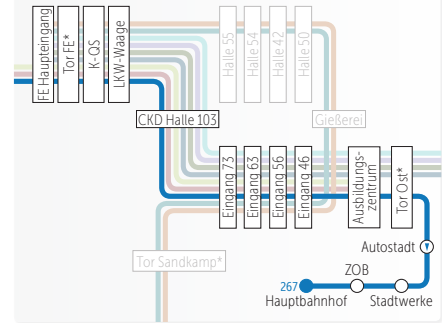

Busfahrplan
Gültig ab: 09.08.2018

267

Hbf. • VW Werk • Fallersleben • Kerksiek • Ehmén

267

Hbf. • VW Werk • Fallersleben
Kerksiek • Ehmén

WECHSEL FRÜH-NACHTSCHICHT

6:00 UHR VERKEHR

SCHICHTVERKEHR

14:00 UHR UND 22:00 UHR VERKEHR

GLEITZEIT/NORMALSCHICHT

6:30-8:30 UND 15:00-17:00 UHR 267: 6:30-19:00 UHR

Legende

- Haltestelle
- Haltestelle
- Buslinie Haltestelle Endstation
- ⊖ Halt nur in einer Richtung
- ▬ Bedienung nur zeitweise
- ▷ Hinweg
- ◀ Rückweg