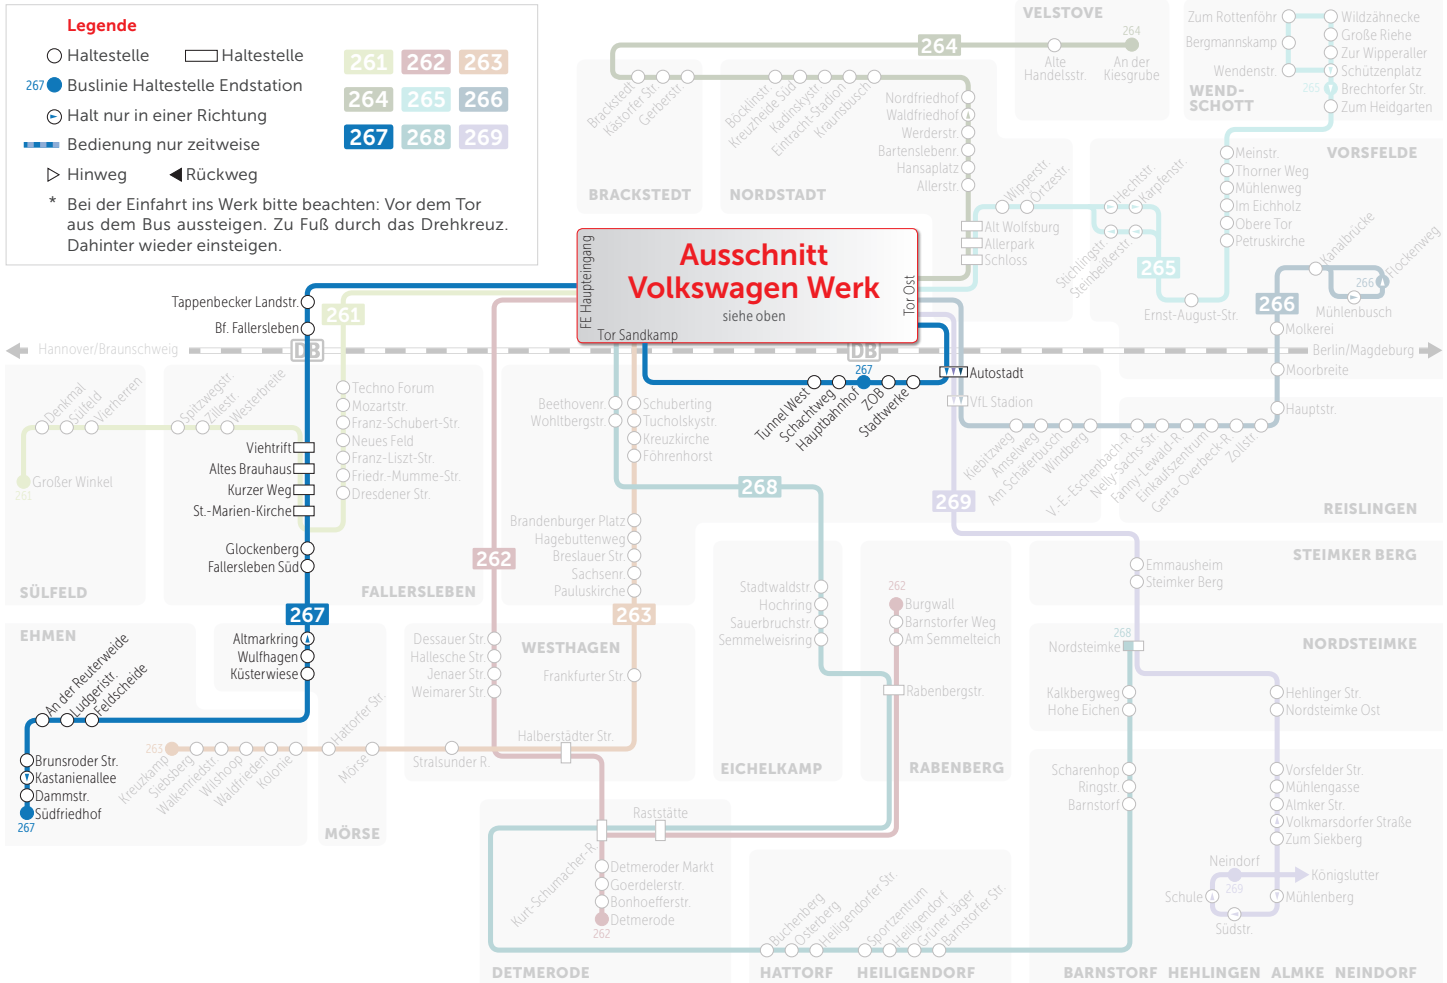

Legende

- Haltestelle
- Haltestelle
- Buslinie Haltestelle Endstation
- ⊖ Halt nur in einer Richtung
- ▬ Bedienung nur zeitweise
- ▷ Hinweg
- ◀ Rückweg

261	262	263
264	265	266
267	268	269

* Bei der Einfahrt ins Werk bitte beachten: Vor dem Tor aussteigen. Zu Fuß durch das Drehkreuz. Dahinter wieder einsteigen.