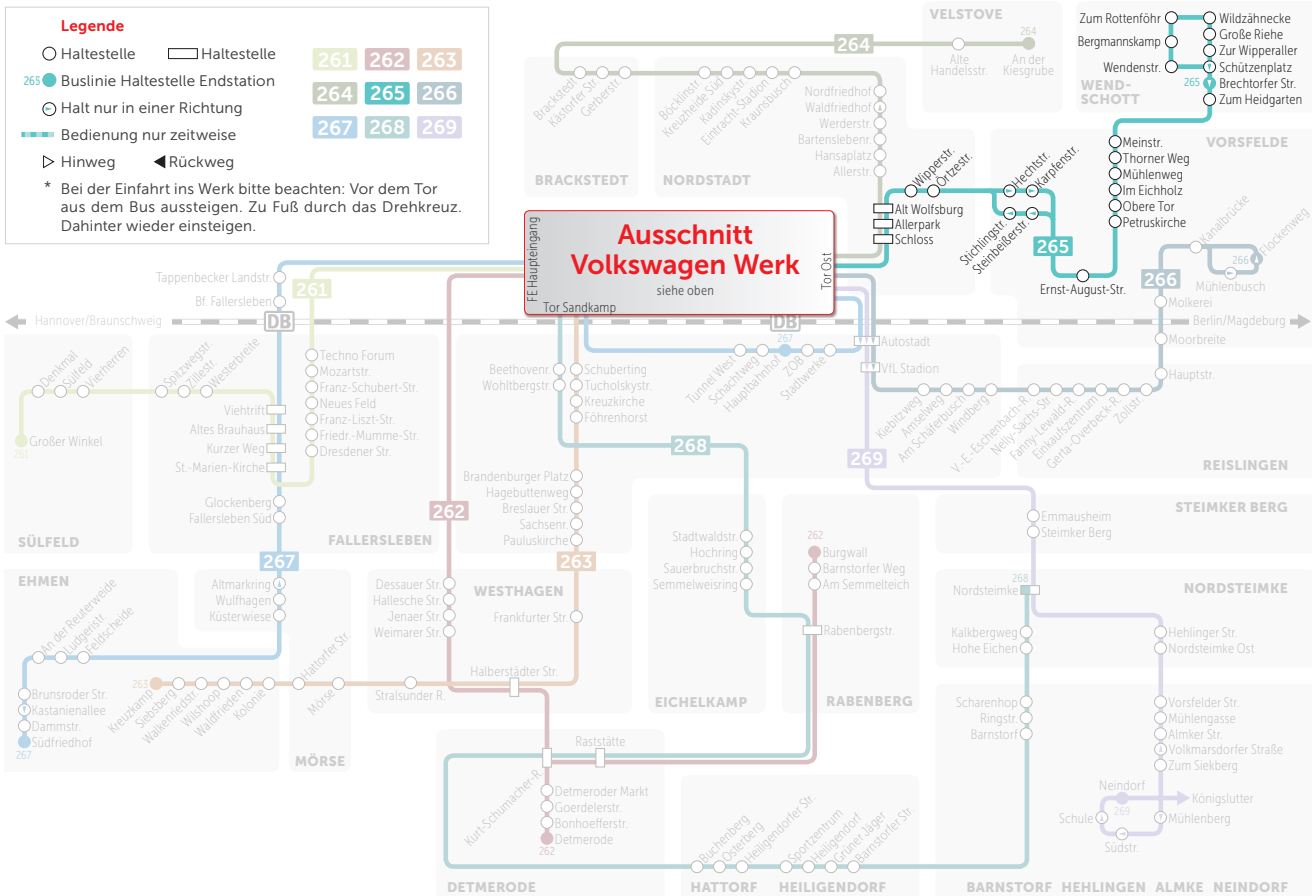

# GLEITZEIT/NORMALSCHICHT

6:30-8:30 UND 15:00-17:00 UHR  
267: 6:30-19:00 UHR

## Legende

- Haltestelle □ Haltestelle
- Buslinie Haltestelle Endstation
- Halt nur in einer Richtung
- Bedienung nur zeitweise
- ▷ Hinweg ◀ Rückweg

261	262	263
264	265	266
267	268	269

\* Bei der Einfahrt ins Werk bitte beachten: Vor dem Tor aus dem Bus aussteigen. Zu Fuß durch das Drehkreuz. Dahinter wieder einsteigen.