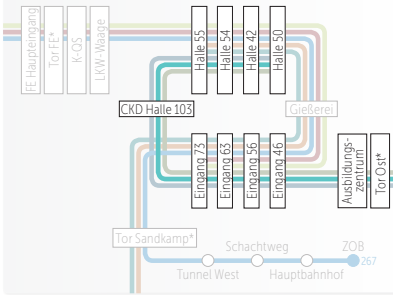

SCHICHTVERKEHR

14:00 UHR UND
22:00 UHR VERKEHR