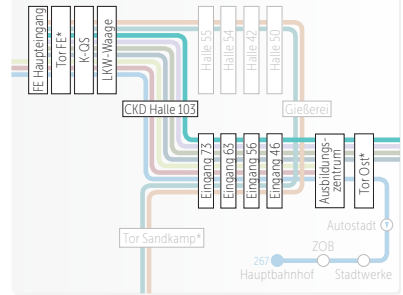

# WECHSEL FRÜH-NACHTSCHICHT

6:00 UHR VERKEHR

# GLEITZEIT/NORMALSCHICHT

6:30-8:30 UND 15:00-17:00 UHR  
267: 6:30-19:00 UHR