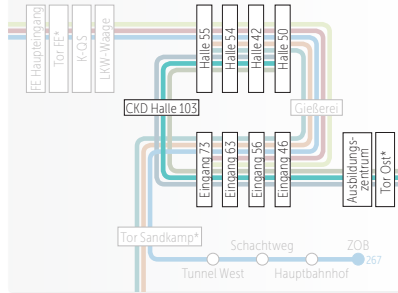

Busfahrplan
Gültig ab: 11.12.2016

265

Wendschott • Vorsfelde • Teichbreite • VW Werk

265

Wendschott • Vorsfelde
Teichbreite • VW Werk

WECHSEL FRÜH-NACHTSCHICHT

6:00 UHR VERKEHR

SCHICHTVERKEHR

14:00 UHR UND
22:00 UHR VERKEHR

GLEITZEIT/NORMALSCHICHT

6:30 - 8:30 UND 15:00 - 17:00 UHR
267: 6:30 - 19:00 UHR

Legende

- Haltestelle
- Haltestelle
- Buslinie Haltestelle Endstation
- Halt nur in einer Richtung
- Bedienung nur zeitweise
- ▷ Hinweg
- ◀ Rückweg