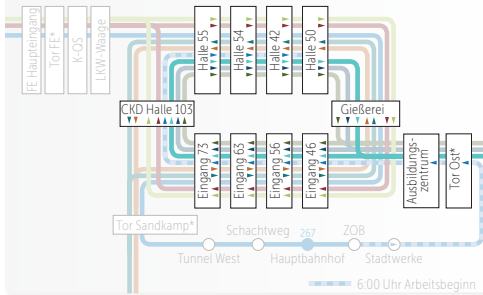

WECHSEL FRÜH-NACHTSCHICHT

6:00 UHR VERKEHR