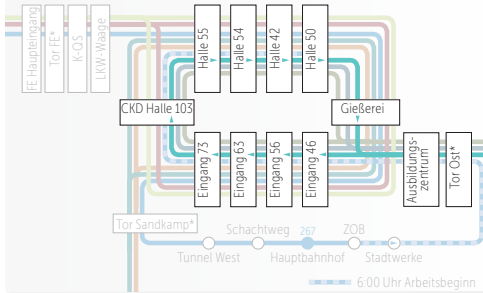

Busfahrplan
Gültig ab: 11.12.2016

265

Wendschott • Vorsfelde • Teichbreite • VW Werk

265

Wendschott • Vorsfelde
Teichbreite • VW Werk

WECHSEL FRÜH-NACHTSCHICHT

6:00 UHR VERKEHR

SCHICHTVERKEHR

14:00 UHR UND
22:00 UHR VERKEHR

GLEITZEIT/NORMALSCHICHT

6:30 - 8:30 UND 15:00 - 17:00 UHR
267: 6:30 - 19:00 UHR

Legende

- Haltestelle
- Haltestelle
- Buslinie Haltestelle Endstation
- Halt nur in einer Richtung
- Bedienung nur zeitweise
- ▷ Hinweg
- ◀ Rückweg