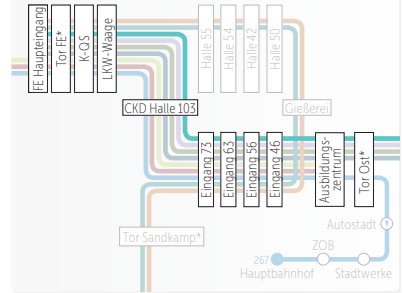

Busfahrplan
Gültig ab: 11.12.2016

265

Wendschott • Vorsfelde • Teichbreite • VW Werk

265

Wendschott • Vorsfelde
Teichbreite • VW Werk

WECHSEL FRÜH-NACHTSCHICHT

6:00 UHR VERKEHR

SCHICHTVERKEHR

14:00 UHR UND
22:00 UHR VERKEHR

GLEITZEIT/NORMALSCHICHT

6:30 - 8:30 UND 15:00 - 17:00 UHR
267: 6:30 - 19:00 UHR

Legende

- Haltestelle
- Haltestelle
- Buslinie Haltestelle Endstation
- Halt nur in einer Richtung
- Bedienung nur zeitweise
- ▷ Hinweg
- ◀ Rückweg