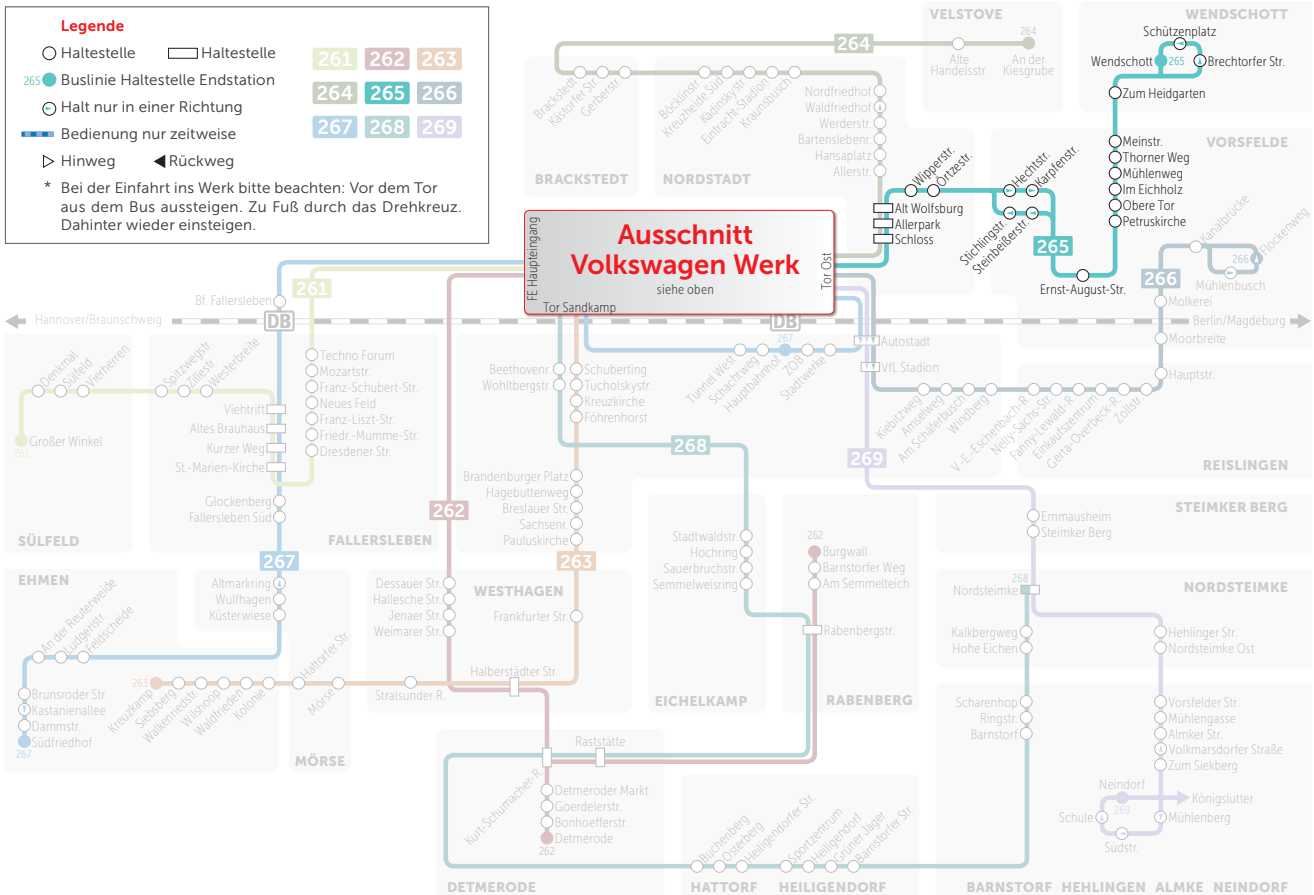

Busfahrplan
Gültig ab: 11.12.2016

265

Wendschott • Vorsfelde • Teichbreite • VW Werk

265

Wendschott • Vorsfelde
Teichbreite • VW Werk

WECHSEL FRÜH-NACHTSCHICHT

6:00 UHR VERKEHR

SCHICHTVERKEHR

14:00 UHR UND
22:00 UHR VERKEHR

GLEITZEIT/NORMALSCHICHT

6:30 - 8:30 UND 15:00 - 17:00 UHR
267: 6:30 - 19:00 UHR

Legende

- Haltestelle
- Haltestelle
- Buslinie Haltestelle Endstation
- Halt nur in einer Richtung
- Bedienung nur zeitweise
- ▷ Hinweg
- ◀ Rückweg

- 261
- 262
- 263
- 264
- 265
- 266
- 267
- 268
- 269

* Bei der Einfahrt ins Werk bitte beachten: Vor dem Tor aus dem Bus aussteigen, zu Fuß durch das Drehkreuz. Dahinter wieder einsteigen.

Montag bis Freitag