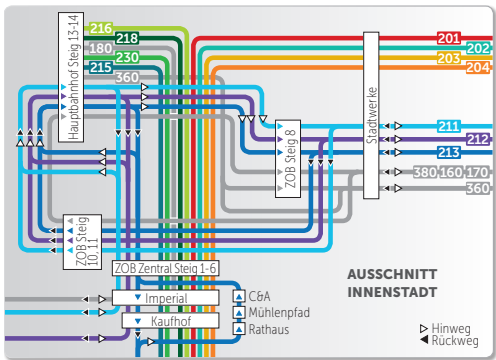

Busfahrplan  
Gültig ab: 11.12.2016

# 231

Groß Brunnsrode • Essenrode • Klein Brunnsrode • Wolfsburg

231

Groß Brunnsrode • Essenrode  
Klein Brunnsrode • Wolfsburg

Montag bis Freitag Schulfahrten

VERKEHRSHINWEIS	S	S	S
Groß Brunsrode, Bahnhofstraße ab	6.45	14.02	16.36
Klein Brunsrode, Kreuzung	6.47	14.04	16.38
Essenrode, v.Hardenberg-Straße	6.51	14.08	16.42
Essenrode, Schule	6.53	14.10	16.44
Klein Brunsrode, Kreuzung	6.55	14.12	16.46
Klein Brunsrode, Ortsmitte	6.56	14.13	16.47
Ehmen, Dammstraße	7.00	14.17	16.51
Ehmen, Friedhof		14.19	16.53
Ehmen, Wasserturm		14.20	16.54
Ehmen, Kreuzkamp	7.02		
Ehmen, Siebsberg	7.03		
Ehmen, Walkenriedstraße	7.04		
Ehmen, Wilshoop	7.05		
Ehmen, Waldfrieden	7.06	14.21	16.55
Ehmen, Kolonie	7.07	14.22	16.56
Mörse, Hattorfer Straße	7.08	14.23	16.57
Mörse	7.09	14.24	16.58
Stralsunder Ring	7.11	14.26	17.00
Halberstädter Straße	7.12	14.27	17.01
Frankfurter Straße	7.14	14.29	17.03
Pauluskirche	7.16	14.31	17.05
Sachsenring	7.17	14.32	17.06
Breslauer Straße	7.18	14.33	17.07
Hagebuttenweg	7.20	14.35	17.09
Brandenburger Platz	7.21	14.36	17.10
Föhrenhorst	7.22	14.37	17.11
Föhrenhorst 2	7.23		
Kreuzkirche	7.24	14.38	17.12
Pestalozzischule	7.25	14.39	17.13
CongressPark	7.27	14.41	17.15
Kunstmuseum		14.43	17.17
Kaufhof		14.45	17.19
Imperial		14.46	17.20
Köhlerbergstraße	7.29		
Mühlenpfad	7.31		
C & A	7.33		
ZOB Bussteig 2 an	7.35	14.48	17.22

**S** = Fahrt nur an Schultagen

**S** = Fährt nur an Schultagen

**231** = Fährt weiter als Linie 231 nach Klein Brunnsrode und Essenrode

Die **WVG-Fahrplanauskunft** finden Sie auf [www.wvg.de](http://www.wvg.de)  
Nutzen Sie auch die **VRB-App** für Ihr Smartphone!