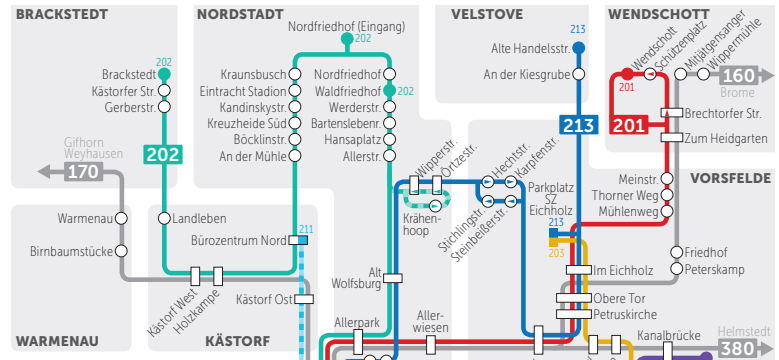

# 231

Groß Brunnsrode • Essenrode • Klein Brunnsrode • Wolfsburg

231

Groß Brunnsrode • Essenrode  
Klein Brunnsrode • Wolfsburg

Montag bis Freitag Schulfahrten

VERKEHRSHINWEIS	S	S	S
Groß Brunsrode, Bahnhofstraße ab	6.45	14.02	16.36
Klein Brunsrode, Kreuzung	6.47	14.04	16.38
Essenrode, v.Hardenberg-Straße	6.51	14.08	16.42
Essenrode, Schule	6.53	14.10	16.44
Klein Brunsrode, Kreuzung	6.55	14.12	16.46
Klein Brunsrode, Ortsmitte	6.56	14.13	16.47
Ehmen, Dammstraße	7.00	14.17	16.51
Ehmen, Friedhof		14.19	16.53
Ehmen, Wasserturm		14.20	16.54
Ehmen, Kreuzkamp	7.02		
Ehmen, Siebsberg	7.03		
Ehmen, Walkenriedstraße	7.04		
Ehmen, Wilshoop	7.05		
Ehmen, Waldfrieden	7.06	14.21	16.55
Ehmen, Kolonie	7.07	14.22	16.56
Mörse, Hattorfer Straße	7.08	14.23	16.57
Mörse	7.09	14.24	16.58
Stralsunder Ring	7.11	14.26	17.00
Halberstädter Straße	7.12	14.27	17.01
Frankfurter Straße	7.14	14.29	17.03
Pauluskirche	7.16	14.31	17.05
Sachsenring	7.17	14.32	17.06
Breslauer Straße	7.18	14.33	17.07
Hagebuttenweg	7.20	14.35	17.09
Brandenburger Platz	7.21	14.36	17.10
Föhrenhorst	7.22	14.37	17.11
Föhrenhorst 2	7.23		
Kreuzkirche	7.24	14.38	17.12
Pestalozzischule	7.25	14.39	17.13
CongressPark	7.27	14.41	17.15
Kunstmuseum		14.43	17.17
Kaufhof		14.45	17.19
Imperial		14.46	17.20
Köhlerbergstraße	7.29		
Mühlenpfad	7.31		
C & A	7.33		
ZOB Bussteig 2 an	7.35	14.48	17.22

**S** = Fährt nur an Schultagen

**231** = Fährt weiter als Linie 231 nach Klein Brunnsrode und Essenrode

Die **WVG-Fahrplanauskunft** finden Sie auf [www.wvg.de](http://www.wvg.de)  
Nutzen Sie auch die **VRB-App** für Ihr Smartphone!