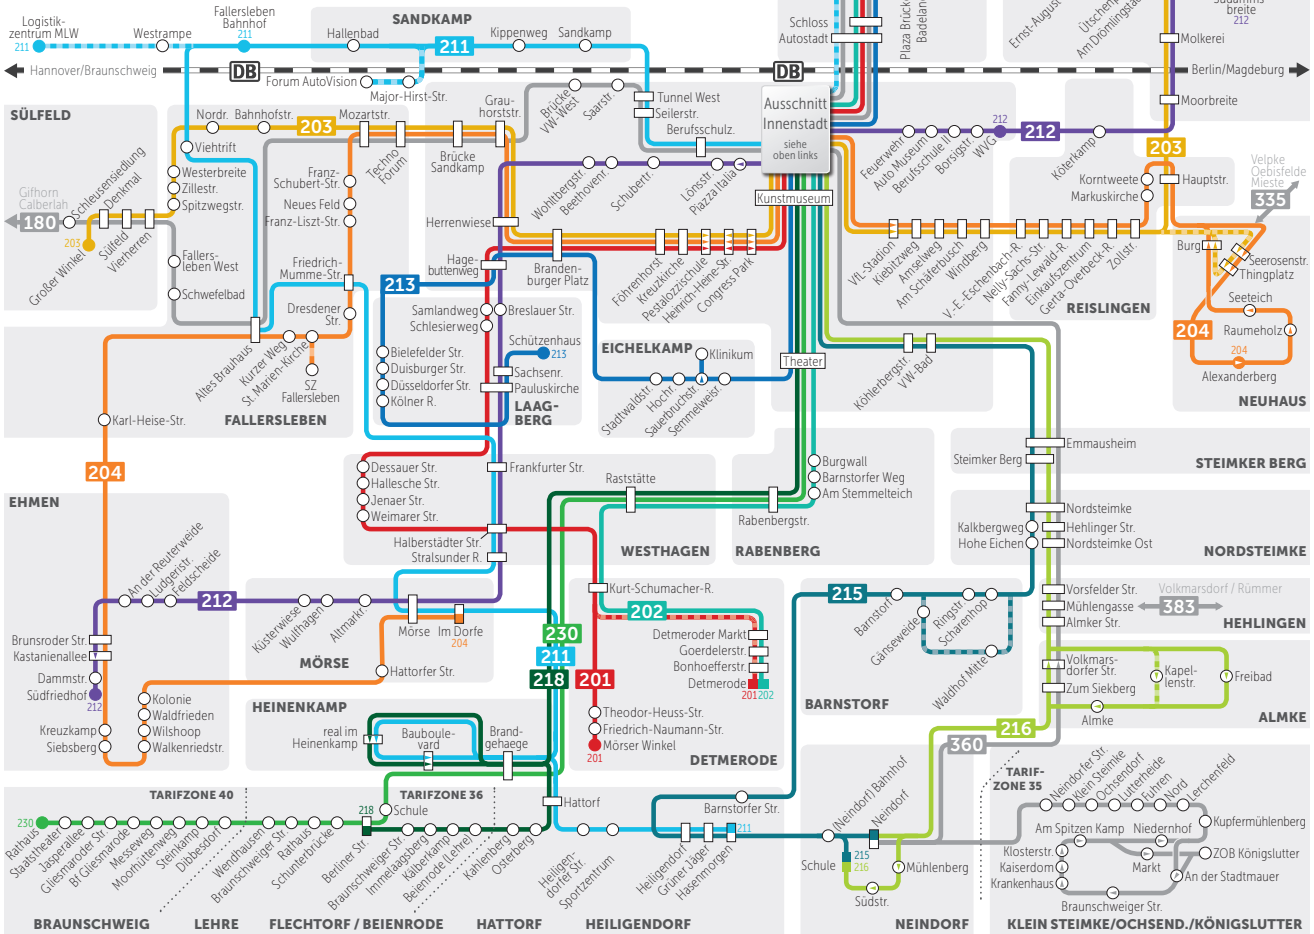

Busfahrplan  
Gültig ab: 11.12.2016

# 231

Groß Brunnsrode • Essenrode • Klein Brunnsrode • Wolfsburg

231

Groß Brunnsrode • Essenrode  
Klein Brunnsrode • Wolfsburg

Montag bis Freitag Schulfahrten

VERKEHRSHINWEIS	S	S	S
Groß Brunsrode, Bahnhofstraße ab	6.45	14.02	16.36
Klein Brunsrode, Kreuzung	6.47	14.04	16.38
Essenrode, v.Hardenberg-Straße	6.51	14.08	16.42
Essenrode, Schule	6.53	14.10	16.44
Klein Brunsrode, Kreuzung	6.55	14.12	16.46
Klein Brunsrode, Ortsmitte	6.56	14.13	16.47
Ehmen, Dammstraße	7.00	14.17	16.51
Ehmen, Friedhof		14.19	16.53
Ehmen, Wasserturm		14.20	16.54
Ehmen, Kreuzkamp	7.02		
Ehmen, Siebsberg	7.03		
Ehmen, Walkenriedstraße	7.04		
Ehmen, Wilshoop	7.05		
Ehmen, Waldfrieden	7.06	14.21	16.55
Ehmen, Kolonie	7.07	14.22	16.56
Mörse, Hattorfer Straße	7.08	14.23	16.57
Mörse	7.09	14.24	16.58
Stralsunder Ring	7.11	14.26	17.00
Halberstädter Straße	7.12	14.27	17.01
Frankfurter Straße	7.14	14.29	17.03
Pauluskirche	7.16	14.31	17.05
Sachsenring	7.17	14.32	17.06
Breslauer Straße	7.18	14.33	17.07
Hagebuttenweg	7.20	14.35	17.09
Brandenburger Platz	7.21	14.36	17.10
Föhrenhorst	7.22	14.37	17.11
Föhrenhorst 2	7.23		
Kreuzkirche	7.24	14.38	17.12
Pestalozzischule	7.25	14.39	17.13
CongressPark	7.27	14.41	17.15
Kunstmuseum		14.43	17.17
Kaufhof		14.45	17.19
Imperial		14.46	17.20
Köhlerbergstraße	7.29		
Mühlenpfad	7.31		
C & A	7.33		
ZOB Bussteig 2 an	7.35	14.48	17.22

**S** = Fahrt nur an Schultagen

**S** = Fährt nur an Schultagen

**231** = Fährt weiter als Linie 231 nach Klein Brunnsrode und Essenrode

Die **WVG-Fahrplanauskunft** finden Sie auf [www.wvg.de](http://www.wvg.de)  
Nutzen Sie auch die **VRB-App** für Ihr Smartphone!