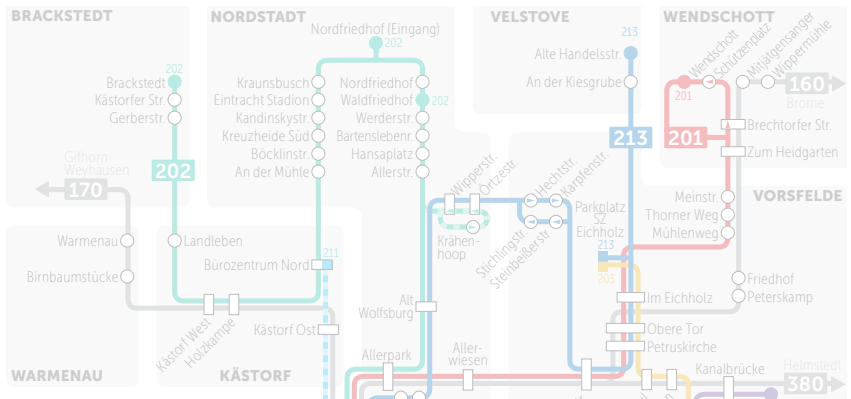

Busfahrplan
Gültig ab: 11.12.2016

230

Wolfsburg • Flechtorf • Lehre • Braunschweig

230

Wolfsburg • Flechtorf
Lehre • Braunschweig

Montag bis Freitag

VERKEHRSHINWEIS						S	F		S								Fr	
Wolfsburg, Hauptbahnhof 13	ab	4.00	5.00	5.17		6.02	6.17	6.22	6.32	6.42	6.47	7.02		19.02	20.00		23.00	1.00
ZOB Bussteig 1		4.02	5.02	5.19		6.04	6.19	6.24	6.34	6.44	6.49	7.04		19.04	20.02		23.02	1.02
Imperial		4.04	5.04	5.21		6.06	6.21	6.26	6.36	6.46	6.51	7.06		19.06	20.04		23.04	1.04
Kaufhof		4.05	5.05	5.22		6.07	6.22	6.27	6.37	6.47	6.52	7.07		19.07	20.05		23.05	1.05
Kunstmuseum		4.07	5.07	5.24		6.09	6.24	6.29	6.39	6.49	6.54	7.09		19.09	20.07		23.07	1.07
Theater		4.09	5.09	5.26		6.11	6.26	6.31	6.41	6.51	6.56	7.11		19.11	20.09		23.09	1.09
Rabenbergstraße		4.11	5.11	5.28		6.13	6.28	6.33	6.43	6.53	6.58	7.13		19.13	20.11		23.11	1.11
Raststätte		4.13	5.13	5.30		6.15	6.30	6.35	6.45	6.55	7.00	7.15		19.15	20.13		23.13	1.13
Hattorf							6.37											1.20
Hattorf, Osterberg							6.38											1.21
Hattorf, Kahlenberg							6.39											1.22
Beienrode, Lehre							6.41											1.24
Flechtorf, Kälberkamp							6.44											1.27
Flechtorf, Immelaagsberg							6.45											1.28
Flechtorf, Braunschweiger Straße					alle		6.47						alle			alle		1.30
Brandgehaege		4.19	5.19	5.37	15	6.22			6.52		7.07	7.22	30	19.22	20.19		23.19	
Flechtorf, Schule		4.23	5.23	5.42	Min.	6.27		6.42	6.57	7.02	7.12	7.27	Min.	19.27	20.23	Min.	23.23	
Flechtorf, Berliner Straße		4.24	5.24	5.43		6.28	6.49	6.43	6.58	7.03	7.13	7.28		19.28	20.24		23.24	1.32
Lehre, Schunterbrücke		4.28	5.28	5.47		6.32	6.53	6.47	7.02	7.07	7.17	7.32		19.32	20.28		23.28	1.36
Lehre, Rathaus		4.30	5.30	5.49		6.34	6.55	6.49	7.04	7.09	7.19	7.34		19.34	20.30		23.30	1.38
Lehre, Braunschweiger Straße		4.31	5.31	5.51		6.36	6.57	6.51	7.06	7.11	7.21	7.36		19.36	20.31		23.31	1.39
Wendhausen		4.33	5.33	5.53		6.38	6.59	6.53	7.08	7.13	7.23	7.38		19.38	20.33		23.33	1.41
Dibbesdorf		4.37	5.37	5.57		6.42	7.03	6.57	7.12	7.17	7.27	7.42		19.42	20.37		23.37	1.45
Braunschweig, Steinkamp		4.39	5.39	5.59		6.44	7.05	6.59	7.14	7.19	7.29	7.44		19.44	20.39		23.39	1.47
Braunschweig, Moorhüttenweg		4.41	5.41	6.01		6.46	7.07	7.01	7.16	7.21	7.31	7.46		19.46	20.41		23.41	1.49