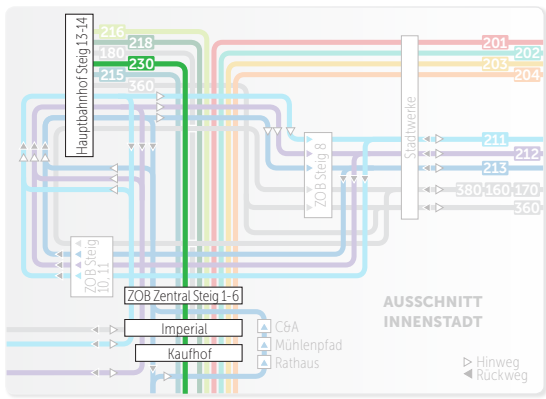

Busfahrplan
Gültig ab: 11.12.2016

230

Wolfsburg • Flechtorf • Lehre • Braunschweig

230

Wolfsburg • Flechtorf
Lehre • Braunschweig

Montag bis Freitag

VERKEHRSHINWEIS						S	F		S								Fr	
Wolfsburg, Hauptbahnhof 13	ab	4.00	5.00	5.17		6.02	6.17	6.22	6.32	6.42	6.47	7.02		19.02	20.00		23.00	1.00
ZOB Bussteig 1		4.02	5.02	5.19		6.04	6.19	6.24	6.34	6.44	6.49	7.04		19.04	20.02		23.02	1.02
Imperial		4.04	5.04	5.21		6.06	6.21	6.26	6.36	6.46	6.51	7.06		19.06	20.04		23.04	1.04
Kaufhof		4.05	5.05	5.22		6.07	6.22	6.27	6.37	6.47	6.52	7.07		19.07	20.05		23.05	1.05
Kunstmuseum		4.07	5.07	5.24		6.09	6.24	6.29	6.39	6.49	6.54	7.09		19.09	20.07		23.07	1.07
Theater		4.09	5.09	5.26		6.11	6.26	6.31	6.41	6.51	6.56	7.11		19.11	20.09		23.09	1.09
Rabenbergstraße		4.11	5.11	5.28		6.13	6.28	6.33	6.43	6.53	6.58	7.13		19.13	20.11		23.11	1.11
Raststätte		4.13	5.13	5.30		6.15	6.30	6.35	6.45	6.55	7.00	7.15		19.15	20.13		23.13	1.13
Hattorf							6.37											1.20
Hattorf, Osterberg							6.38											1.21
Hattorf, Kahlenberg							6.39											1.22
Beienrode, Lehre							6.41											1.24
Flechtorf, Kälberkamp							6.44											1.27
Flechtorf, Immelaagsberg							6.45											1.28
Flechtorf, Braunschweiger Straße					alle		6.47						alle			alle		1.30
Brandgehaege		4.19	5.19	5.37	15	6.22			6.52		7.07	7.22	30	19.22	20.19		23.19	
Flechtorf, Schule		4.23	5.23	5.42	Min.	6.27		6.42	6.57	7.02	7.12	7.27	Min.	19.27	20.23	Min.	23.23	
Flechtorf, Berliner Straße		4.24	5.24	5.43		6.28	6.49	6.43	6.58	7.03	7.13	7.28		19.28	20.24		23.24	1.32
Lehre, Schunterbrücke		4.28	5.28	5.47		6.32	6.53	6.47	7.02	7.07	7.17	7.32		19.32	20.28		23.28	1.36
Lehre, Rathaus		4.30	5.30	5.49		6.34	6.55	6.49	7.04	7.09	7.19	7.34		19.34	20.30		23.30	1.38
Lehre, Braunschweiger Straße		4.31	5.31	5.51		6.36	6.57	6.51	7.06	7.11	7.21	7.36		19.36	20.31		23.31	1.39
Wendhausen		4.33	5.33	5.53		6.38	6.59	6.53	7.08	7.13	7.23	7.38		19.38	20.33		23.33	1.41
Dibbesdorf		4.37	5.37	5.57		6.42	7.03	6.57	7.12	7.17	7.27	7.42		19.42	20.37		23.37	1.45
Braunschweig, Steinkamp		4.39	5.39	5.59		6.44	7.05	6.59	7.14	7.19	7.29	7.44		19.44	20.39		23.39	1.47
Braunschweig, Moorhüttenweg		4.41	5.41	6.01		6.46	7.07	7.01	7.16	7.21	7.31	7.46		19.46	20.41		23.41	1.49