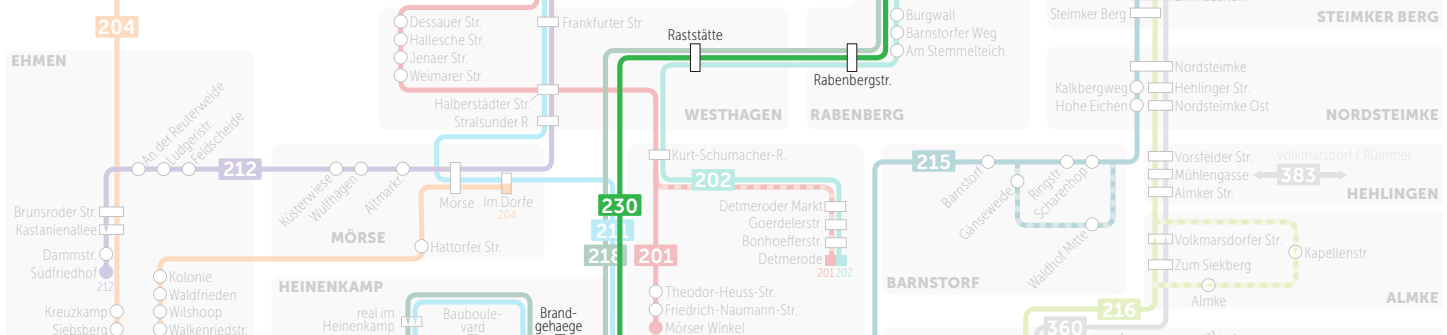

Busfahrplan
Gültig ab: 09.08.2018

230

Wolfsburg • Flechtorf • Lehre • Braunschweig

230

Wolfsburg • Flechtorf
Lehre • Braunschweig

Montag bis Freitag

VERKEHRSHINWEIS						S	F		S								Fr	
Wolfsburg, Hauptbahnhof 13	ab	4.00	5.00	5.17		6.02	6.17	6.22	6.32	6.42	6.47	7.02		19.02	20.00		23.00	1.00
ZOB Bussteig 1		4.02	5.02	5.19		6.04	6.19	6.24	6.34	6.44	6.49	7.04		19.04	20.02		23.02	1.02
Imperial		4.04	5.04	5.21		6.06	6.21	6.26	6.36	6.46	6.51	7.06		19.06	20.04		23.04	1.04
Kaufhof		4.05	5.05	5.22		6.07	6.22	6.27	6.37	6.47	6.52	7.07		19.07	20.05		23.05	1.05
Kunstmuseum		4.07	5.07	5.24		6.09	6.24	6.29	6.39	6.49	6.54	7.09		19.09	20.07		23.07	1.07
Theater		4.09	5.09	5.26		6.11	6.26	6.31	6.41	6.51	6.56	7.11		19.11	20.09		23.09	1.09
Rabenbergstraße		4.11	5.11	5.28		6.13	6.28	6.33	6.43	6.53	6.58	7.13		19.13	20.11		23.11	1.11
Raststätte		4.13	5.13	5.30		6.15	6.30	6.35	6.45	6.55	7.00	7.15		19.15	20.13		23.13	1.13
Hattorf							6.37											1.20
Hattorf, Osterberg							6.38											1.21
Hattorf, Kahlenberg							6.39											1.22
Beienrode, Lehre							6.41											1.24
Flechtorf, Kälberkamp							6.44											1.27
Flechtorf, Immelaagsberg							6.45											1.28
Flechtorf, Braunschweiger Straße					alle		6.47						alle			alle		1.30
Brandgehaege		4.19	5.19	5.37	15	6.22			6.52		7.07	7.22	30	19.22	20.19		23.19	
Flechtorf, Schule		4.23	5.23	5.42	Min.	6.27		6.42	6.57	7.02	7.12	7.27	Min.	19.27	20.23	Min.	23.23	
Flechtorf, Berliner Straße		4.24	5.24	5.43		6.28	6.49	6.43	6.58	7.03	7.13	7.28		19.28	20.24		23.24	1.32
Lehre, Schunterbrücke		4.28	5.28	5.47		6.32	6.53	6.47	7.02	7.07	7.17	7.32		19.32	20.28		23.28	1.36
Lehre, Rathaus		4.30	5.30	5.49		6.34	6.55	6.49	7.04	7.09	7.19	7.34		19.34	20.30		23.30	1.38
Lehre, Braunschweiger Straße		4.31	5.31	5.51		6.36	6.57	6.51	7.06	7.11	7.21	7.36		19.36	20.31		23.31	1.39
Wendhausen		4.33	5.33	5.53		6.38	6.59	6.53	7.08	7.13	7.23	7.38		19.38	20.33		23.33	1.41
Dibbesdorf		4.37	5.37	5.57		6.42	7.03	6.57	7.12	7.17	7.27	7.42		19.42	20.37		23.37	1.45
Braunschweig, Steinkamp		4.39	5.39	5.59		6.44	7.05	6.59	7.14	7.19	7.29	7.44		19.44	20.39		23.39	1.47
Braunschweig, Moorhüttenweg		4.41	5.41	6.01		6.46	7.07	7.01	7.16	7.21	7.31	7.46		19.46	20.41		23.41	1.49