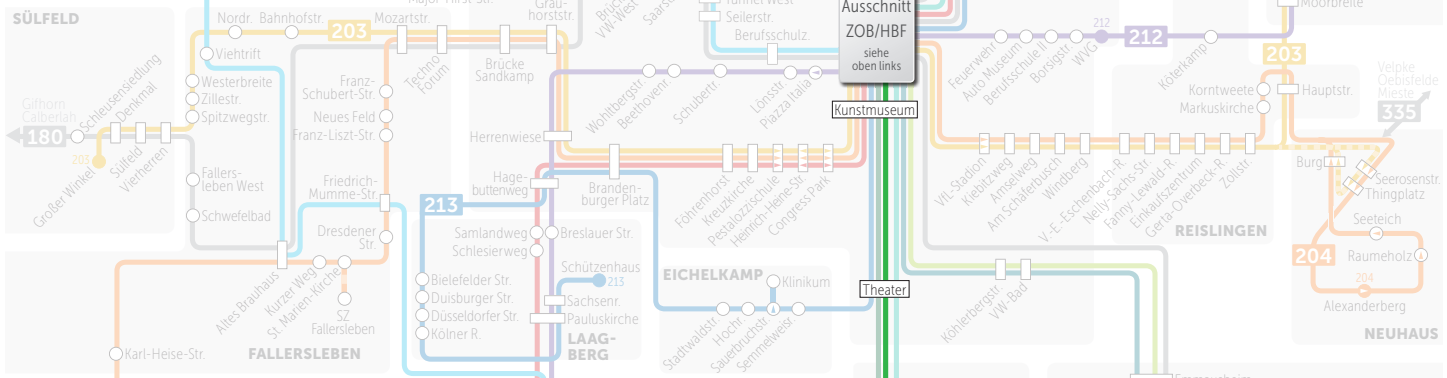

Busfahrplan
Gültig ab: 09.08.2018

230

Wolfsburg • Flechtorf • Lehre • Braunschweig

230

Wolfsburg • Flechtorf
Lehre • Braunschweig

Montag bis Freitag

VERKEHRSHINWEIS						S	F		S								Fr	
Wolfsburg, Hauptbahnhof 13	ab	4.00	5.00	5.17		6.02	6.17	6.22	6.32	6.42	6.47	7.02		19.02	20.00		23.00	1.00
ZOB Bussteig 1		4.02	5.02	5.19		6.04	6.19	6.24	6.34	6.44	6.49	7.04		19.04	20.02		23.02	1.02
Imperial		4.04	5.04	5.21		6.06	6.21	6.26	6.36	6.46	6.51	7.06		19.06	20.04		23.04	1.04
Kaufhof		4.05	5.05	5.22		6.07	6.22	6.27	6.37	6.47	6.52	7.07		19.07	20.05		23.05	1.05
Kunstmuseum		4.07	5.07	5.24		6.09	6.24	6.29	6.39	6.49	6.54	7.09		19.09	20.07		23.07	1.07
Theater		4.09	5.09	5.26		6.11	6.26	6.31	6.41	6.51	6.56	7.11		19.11	20.09		23.09	1.09
Rabenbergstraße		4.11	5.11	5.28		6.13	6.28	6.33	6.43	6.53	6.58	7.13		19.13	20.11		23.11	1.11
Raststätte		4.13	5.13	5.30		6.15	6.30	6.35	6.45	6.55	7.00	7.15		19.15	20.13		23.13	1.13
Hattorf							6.37											1.20
Hattorf, Osterberg							6.38											1.21
Hattorf, Kahlenberg							6.39											1.22
Beienrode, Lehre							6.41											1.24
Flechtorf, Kälberkamp							6.44											1.27
Flechtorf, Immelaagsberg							6.45											1.28
Flechtorf, Braunschweiger Straße					alle		6.47						alle			alle		1.30
Brandgehaege		4.19	5.19	5.37	15	6.22			6.52		7.07	7.22	30	19.22	20.19		23.19	
Flechtorf, Schule		4.23	5.23	5.42	Min.	6.27		6.42	6.57	7.02	7.12	7.27	Min.	19.27	20.23	Min.	23.23	
Flechtorf, Berliner Straße		4.24	5.24	5.43		6.28	6.49	6.43	6.58	7.03	7.13	7.28		19.28	20.24		23.24	1.32
Lehre, Schunterbrücke		4.28	5.28	5.47		6.32	6.53	6.47	7.02	7.07	7.17	7.32		19.32	20.28		23.28	1.36
Lehre, Rathaus		4.30	5.30	5.49		6.34	6.55	6.49	7.04	7.09	7.19	7.34		19.34	20.30		23.30	1.38
Lehre, Braunschweiger Straße		4.31	5.31	5.51		6.36	6.57	6.51	7.06	7.11	7.21	7.36		19.36	20.31		23.31	1.39
Wendhausen		4.33	5.33	5.53		6.38	6.59	6.53	7.08	7.13	7.23	7.38		19.38	20.33		23.33	1.41
Dibbesdorf		4.37	5.37	5.57		6.42	7.03	6.57	7.12	7.17	7.27	7.42		19.42	20.37		23.37	1.45
Braunschweig, Steinkamp		4.39	5.39	5.59		6.44	7.05	6.59	7.14	7.19	7.29	7.44		19.44	20.39		23.39	1.47
Braunschweig, Moorhüttenweg		4.41	5.41	6.01		6.46	7.07	7.01	7.16	7.21	7.31	7.46		19.46	20.41		23.41	1.49