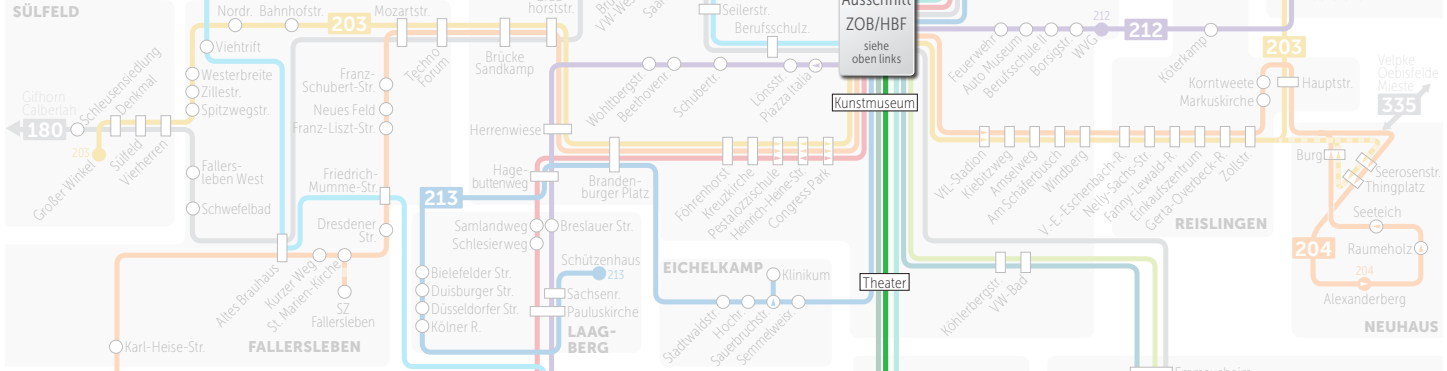

Busfahrplan
Gültig ab: 11.12.2016

230

Wolfsburg • Flechtorf • Lehre • Braunschweig

230

Wolfsburg • Flechtorf
Lehre • Braunschweig

Montag bis Freitag

VERKEHRSHINWEIS						S	F		S								Fr	
Wolfsburg, Hauptbahnhof 13	ab	4.00	5.00	5.17		6.02	6.17	6.22	6.32	6.42	6.47	7.02		19.02	20.00		23.00	1.00
ZOB Bussteig 1		4.02	5.02	5.19		6.04	6.19	6.24	6.34	6.44	6.49	7.04		19.04	20.02		23.02	1.02
Imperial		4.04	5.04	5.21		6.06	6.21	6.26	6.36	6.46	6.51	7.06		19.06	20.04		23.04	1.04
Kaufhof		4.05	5.05	5.22		6.07	6.22	6.27	6.37	6.47	6.52	7.07		19.07	20.05		23.05	1.05
Kunstmuseum		4.07	5.07	5.24		6.09	6.24	6.29	6.39	6.49	6.54	7.09		19.09	20.07		23.07	1.07
Theater		4.09	5.09	5.26		6.11	6.26	6.31	6.41	6.51	6.56	7.11		19.11	20.09		23.09	1.09
Rabenbergstraße		4.11	5.11	5.28		6.13	6.28	6.33	6.43	6.53	6.58	7.13		19.13	20.11		23.11	1.11
Raststätte		4.13	5.13	5.30		6.15	6.30	6.35	6.45	6.55	7.00	7.15		19.15	20.13		23.13	1.13
Hattorf							6.37											1.20
Hattorf, Osterberg							6.38											1.21
Hattorf, Kahlenberg							6.39											1.22
Beienrode, Lehre							6.41											1.24
Flechtorf, Kälberkamp							6.44											1.27
Flechtorf, Immelaagsberg							6.45											1.28
Flechtorf, Braunschweiger Straße					alle		6.47						alle			alle		1.30
Brandgehaege		4.19	5.19	5.37	15	6.22			6.52		7.07	7.22	30	19.22	20.19		23.19	
Flechtorf, Schule		4.23	5.23	5.42	Min.	6.27		6.42	6.57	7.02	7.12	7.27	Min.	19.27	20.23	Min.	23.23	
Flechtorf, Berliner Straße		4.24	5.24	5.43		6.28	6.49	6.43	6.58	7.03	7.13	7.28		19.28	20.24		23.24	1.32
Lehre, Schunterbrücke		4.28	5.28	5.47		6.32	6.53	6.47	7.02	7.07	7.17	7.32		19.32	20.28		23.28	1.36
Lehre, Rathaus		4.30	5.30	5.49		6.34	6.55	6.49	7.04	7.09	7.19	7.34		19.34	20.30		23.30	1.38
Lehre, Braunschweiger Straße		4.31	5.31	5.51		6.36	6.57	6.51	7.06	7.11	7.21	7.36		19.36	20.31		23.31	1.39
Wendhausen		4.33	5.33	5.53		6.38	6.59	6.53	7.08	7.13	7.23	7.38		19.38	20.33		23.33	1.41
Dibbesdorf		4.37	5.37	5.57		6.42	7.03	6.57	7.12	7.17	7.27	7.42		19.42	20.37		23.37	1.45
Braunschweig, Steinkamp		4.39	5.39	5.59		6.44	7.05	6.59	7.14	7.19	7.29	7.44		19.44	20.39		23.39	1.47
Braunschweig, Moorhüttenweg		4.41	5.41	6.01		6.46	7.07	7.01	7.16	7.21	7.31	7.46		19.46	20.41		23.41	1.49