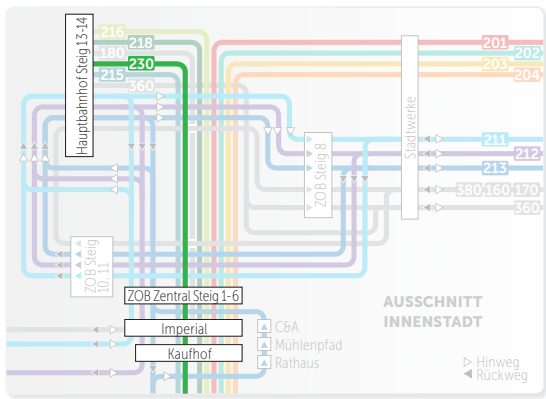

Busfahrplan
Gültig ab: 09.08.2018

230

Wolfsburg • Flechtorf • Lehre • Braunschweig

230

Wolfsburg • Flechtorf
Lehre • Braunschweig

Montag bis Freitag

VERKEHRSHINWEIS						S	F		S								Fr	
Wolfsburg, Hauptbahnhof 13	ab	4.00	5.00	5.17		6.02	6.17	6.22	6.32	6.42	6.47	7.02		19.02	20.00		23.00	1.00
ZOB Bussteig 1		4.02	5.02	5.19		6.04	6.19	6.24	6.34	6.44	6.49	7.04		19.04	20.02		23.02	1.02
Imperial		4.04	5.04	5.21		6.06	6.21	6.26	6.36	6.46	6.51	7.06		19.06	20.04		23.04	1.04
Kaufhof		4.05	5.05	5.22		6.07	6.22	6.27	6.37	6.47	6.52	7.07		19.07	20.05		23.05	1.05
Kunstmuseum		4.07	5.07	5.24		6.09	6.24	6.29	6.39	6.49	6.54	7.09		19.09	20.07		23.07	1.07
Theater		4.09	5.09	5.26		6.11	6.26	6.31	6.41	6.51	6.56	7.11		19.11	20.09		23.09	1.09
Rabenbergstraße		4.11	5.11	5.28		6.13	6.28	6.33	6.43	6.53	6.58	7.13		19.13	20.11		23.11	1.11
Raststätte		4.13	5.13	5.30		6.15	6.30	6.35	6.45	6.55	7.00	7.15		19.15	20.13		23.13	1.13
Hattorf							6.37											1.20
Hattorf, Osterberg							6.38											1.21
Hattorf, Kahlenberg							6.39											1.22
Beienrode, Lehre							6.41											1.24
Flechtorf, Kälberkamp							6.44											1.27
Flechtorf, Immelaagsberg							6.45											1.28
Flechtorf, Braunschweiger Straße					alle		6.47						alle			alle		1.30
Brandgehaege		4.19	5.19	5.37	15	6.22			6.52		7.07	7.22	30	19.22	20.19		23.19	
Flechtorf, Schule		4.23	5.23	5.42	Min.	6.27		6.42	6.57	7.02	7.12	7.27	Min.	19.27	20.23	Min.	23.23	
Flechtorf, Berliner Straße		4.24	5.24	5.43		6.28	6.49	6.43	6.58	7.03	7.13	7.28		19.28	20.24		23.24	1.32
Lehre, Schunterbrücke		4.28	5.28	5.47		6.32	6.53	6.47	7.02	7.07	7.17	7.32		19.32	20.28		23.28	1.36
Lehre, Rathaus		4.30	5.30	5.49		6.34	6.55	6.49	7.04	7.09	7.19	7.34		19.34	20.30		23.30	1.38
Lehre, Braunschweiger Straße		4.31	5.31	5.51		6.36	6.57	6.51	7.06	7.11	7.21	7.36		19.36	20.31		23.31	1.39
Wendhausen		4.33	5.33	5.53		6.38	6.59	6.53	7.08	7.13	7.23	7.38		19.38	20.33		23.33	1.41
Dibbesdorf		4.37	5.37	5.57		6.42	7.03	6.57	7.12	7.17	7.27	7.42		19.42	20.37		23.37	1.45
Braunschweig, Steinkamp		4.39	5.39	5.59		6.44	7.05	6.59	7.14	7.19	7.29	7.44		19.44	20.39		23.39	1.47
Braunschweig, Moorhüttenweg		4.41	5.41	6.01		6.46	7.07	7.01	7.16	7.21	7.31	7.46		19.46	20.41		23.41	1.49