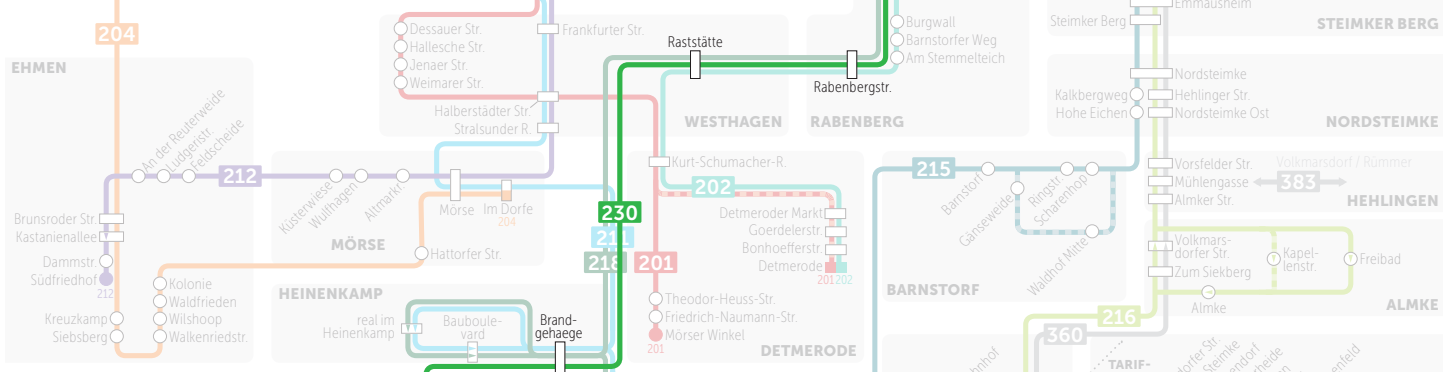

Busfahrplan
Gültig ab: 11.12.2016

230

Wolfsburg • Flechtorf • Lehre • Braunschweig

230

Wolfsburg • Flechtorf
Lehre • Braunschweig

Montag bis Freitag

VERKEHRSHINWEIS						S	F		S								Fr	
Wolfsburg, Hauptbahnhof 13	ab	4.00	5.00	5.17		6.02	6.17	6.22	6.32	6.42	6.47	7.02		19.02	20.00		23.00	1.00
ZOB Bussteig 1		4.02	5.02	5.19		6.04	6.19	6.24	6.34	6.44	6.49	7.04		19.04	20.02		23.02	1.02
Imperial		4.04	5.04	5.21		6.06	6.21	6.26	6.36	6.46	6.51	7.06		19.06	20.04		23.04	1.04
Kaufhof		4.05	5.05	5.22		6.07	6.22	6.27	6.37	6.47	6.52	7.07		19.07	20.05		23.05	1.05
Kunstmuseum		4.07	5.07	5.24		6.09	6.24	6.29	6.39	6.49	6.54	7.09		19.09	20.07		23.07	1.07
Theater		4.09	5.09	5.26		6.11	6.26	6.31	6.41	6.51	6.56	7.11		19.11	20.09		23.09	1.09
Rabenbergstraße		4.11	5.11	5.28		6.13	6.28	6.33	6.43	6.53	6.58	7.13		19.13	20.11		23.11	1.11
Raststätte		4.13	5.13	5.30		6.15	6.30	6.35	6.45	6.55	7.00	7.15		19.15	20.13		23.13	1.13
Hattorf							6.37											1.20
Hattorf, Osterberg							6.38											1.21
Hattorf, Kahlenberg							6.39											1.22
Beienrode, Lehre							6.41											1.24
Flechtorf, Kälberkamp							6.44											1.27
Flechtorf, Immelaagsberg							6.45											1.28
Flechtorf, Braunschweiger Straße					alle		6.47						alle			alle		1.30
Brandgehaege		4.19	5.19	5.37	15	6.22			6.52		7.07	7.22	30	19.22	20.19		23.19	
Flechtorf, Schule		4.23	5.23	5.42	Min.	6.27		6.42	6.57	7.02	7.12	7.27	Min.	19.27	20.23	Min.	23.23	
Flechtorf, Berliner Straße		4.24	5.24	5.43		6.28	6.49	6.43	6.58	7.03	7.13	7.28		19.28	20.24		23.24	1.32
Lehre, Schunterbrücke		4.28	5.28	5.47		6.32	6.53	6.47	7.02	7.07	7.17	7.32		19.32	20.28		23.28	1.36
Lehre, Rathaus		4.30	5.30	5.49		6.34	6.55	6.49	7.04	7.09	7.19	7.34		19.34	20.30		23.30	1.38
Lehre, Braunschweiger Straße		4.31	5.31	5.51		6.36	6.57	6.51	7.06	7.11	7.21	7.36		19.36	20.31		23.31	1.39
Wendhausen		4.33	5.33	5.53		6.38	6.59	6.53	7.08	7.13	7.23	7.38		19.38	20.33		23.33	1.41
Dibbesdorf		4.37	5.37	5.57		6.42	7.03	6.57	7.12	7.17	7.27	7.42		19.42	20.37		23.37	1.45
Braunschweig, Steinkamp		4.39	5.39	5.59		6.44	7.05	6.59	7.14	7.19	7.29	7.44		19.44	20.39		23.39	1.47
Braunschweig, Moorhüttenweg		4.41	5.41	6.01		6.46	7.07	7.01	7.16	7.21	7.31	7.46		19.46	20.41		23.41	1.49