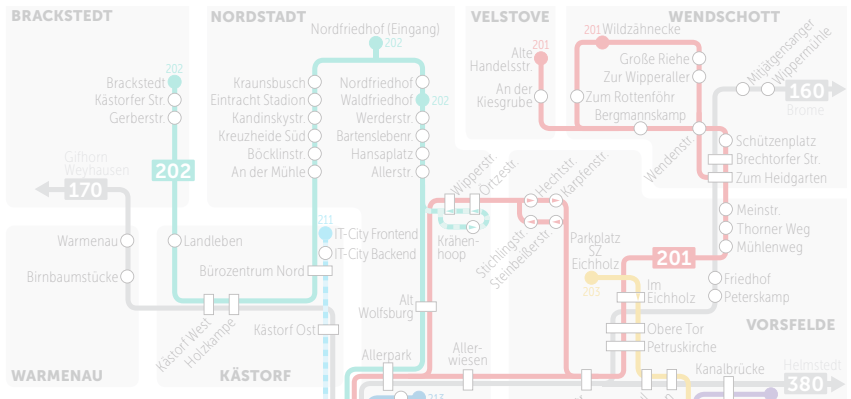

Busfahrplan
Gültig ab: 09.08.2018

230

Wolfsburg • Flechtorf • Lehre • Braunschweig

230

Wolfsburg • Flechtorf
Lehre • Braunschweig

Montag bis Freitag

VERKEHRSHINWEIS						S	F		S								Fr	
Wolfsburg, Hauptbahnhof 13	ab	4.00	5.00	5.17		6.02	6.17	6.22	6.32	6.42	6.47	7.02		19.02	20.00		23.00	1.00
ZOB Bussteig 1		4.02	5.02	5.19		6.04	6.19	6.24	6.34	6.44	6.49	7.04		19.04	20.02		23.02	1.02
Imperial		4.04	5.04	5.21		6.06	6.21	6.26	6.36	6.46	6.51	7.06		19.06	20.04		23.04	1.04
Kaufhof		4.05	5.05	5.22		6.07	6.22	6.27	6.37	6.47	6.52	7.07		19.07	20.05		23.05	1.05
Kunstmuseum		4.07	5.07	5.24		6.09	6.24	6.29	6.39	6.49	6.54	7.09		19.09	20.07		23.07	1.07
Theater		4.09	5.09	5.26		6.11	6.26	6.31	6.41	6.51	6.56	7.11		19.11	20.09		23.09	1.09
Rabenbergstraße		4.11	5.11	5.28		6.13	6.28	6.33	6.43	6.53	6.58	7.13		19.13	20.11		23.11	1.11
Raststätte		4.13	5.13	5.30		6.15	6.30	6.35	6.45	6.55	7.00	7.15		19.15	20.13		23.13	1.13
Hattorf							6.37											1.20
Hattorf, Osterberg							6.38											1.21
Hattorf, Kahlenberg							6.39											1.22
Beienrode, Lehre							6.41											1.24
Flechtorf, Kälberkamp							6.44											1.27
Flechtorf, Immelaagsberg							6.45											1.28
Flechtorf, Braunschweiger Straße					alle		6.47						alle			alle		1.30
Brandgehaege		4.19	5.19	5.37	15	6.22			6.52		7.07	7.22	30	19.22	20.19		23.19	
Flechtorf, Schule		4.23	5.23	5.42	Min.	6.27		6.42	6.57	7.02	7.12	7.27	Min.	19.27	20.23	Min.	23.23	
Flechtorf, Berliner Straße		4.24	5.24	5.43		6.28	6.49	6.43	6.58	7.03	7.13	7.28		19.28	20.24		23.24	1.32
Lehre, Schunterbrücke		4.28	5.28	5.47		6.32	6.53	6.47	7.02	7.07	7.17	7.32		19.32	20.28		23.28	1.36
Lehre, Rathaus		4.30	5.30	5.49		6.34	6.55	6.49	7.04	7.09	7.19	7.34		19.34	20.30		23.30	1.38
Lehre, Braunschweiger Straße		4.31	5.31	5.51		6.36	6.57	6.51	7.06	7.11	7.21	7.36		19.36	20.31		23.31	1.39
Wendhausen		4.33	5.33	5.53		6.38	6.59	6.53	7.08	7.13	7.23	7.38		19.38	20.33		23.33	1.41
Dibbesdorf		4.37	5.37	5.57		6.42	7.03	6.57	7.12	7.17	7.27	7.42		19.42	20.37		23.37	1.45
Braunschweig, Steinkamp		4.39	5.39	5.59		6.44	7.05	6.59	7.14	7.19	7.29	7.44		19.44	20.39		23.39	1.47
Braunschweig, Moorhüttenweg		4.41	5.41	6.01		6.46	7.07	7.01	7.16	7.21	7.31	7.46		19.46	20.41		23.41	1.49