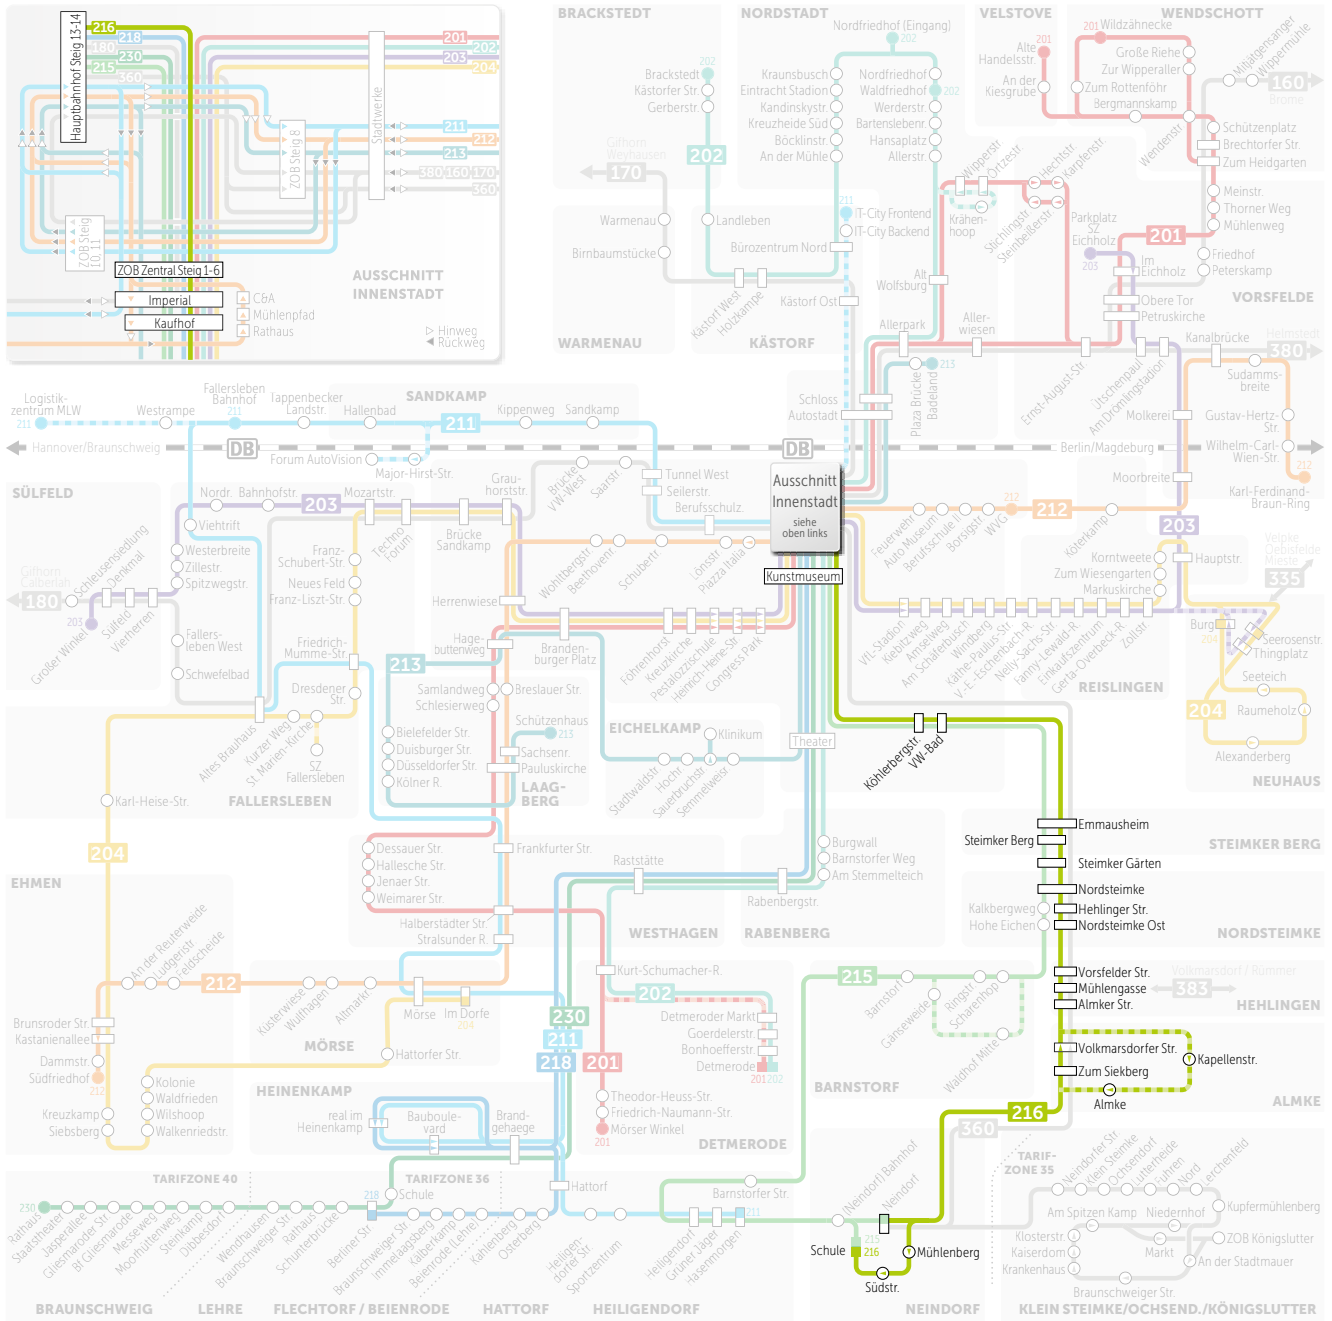

216

Mo – Sa: bis 20 Uhr

Hauptbahnhof
Nordsteimke
Hehlingen
Almke
Neindorf

226

Mo – Sa: ab 20 Uhr
So: ganztägig

Hauptbahnhof
Nordsteimke
Hehlingen
Almke
Neindorf

WVG

Busfahrplan
Gültig ab: 13.09.2020

215 = Fährt weiter als Linie 215 nach Heiligendorf und zum ZOB

225 = Fährt weiter als Linie 225 nach Heiligendorf und zum ZOB

Montag bis Freitag

VERKEHRSHINWEIS	225
Wolfsburg, Hauptbahnhof Bussteig 13 ab	20.49
ZOB Bussteig 3	20.51
Imperial	20.53
Kaufhof	20.54
Kunstmuseum	20.56
Köhlerbergstraße	20.58
VW-Bad	20.59
Emmausheim	21.00
Steimker Berg	21.02
Steimker Gärten	21.04
Nordsteinke	21.07
Nordsteinke, Hehlinger Straße	21.08
Nordsteinke Ost	21.09
Hehlingen, Vorsfelder Straße	21.11
Hehlingen, Mühlengasse	21.12
Hehlingen, Almker Straße	21.13
Almke, Zum Siekberg	21.18
Neindorf, Mühlenberg	21.21
Neindorf, Südstraße	21.22
Neindorf, Schule	an 21.23