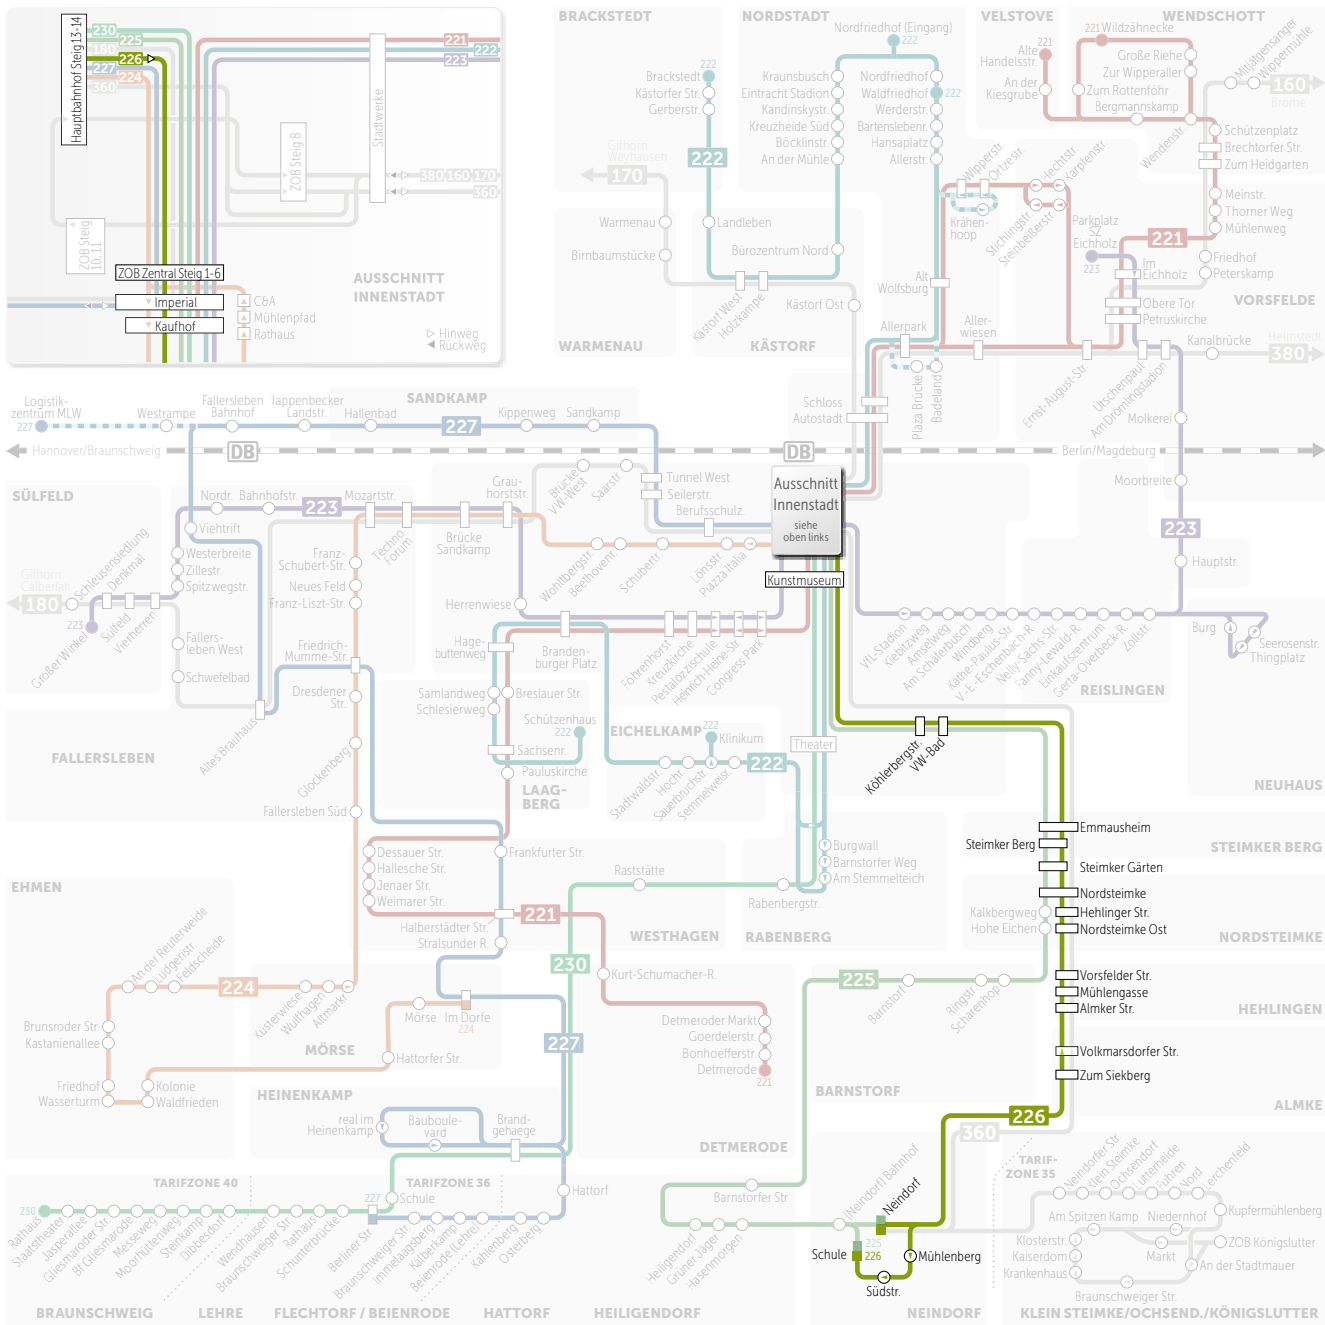

216

Mo – Sa: bis 20 Uhr

Hauptbahnhof
Nordsteimke
Hehlingen
Almke
Neindorf

226

Mo – Sa: ab 20 Uhr
So: ganztägig

Hauptbahnhof
Nordsteimke
Hehlingen
Almke
Neindorf

WVG

Busfahrplan
Gültig ab: 13.09.2020

215 = Fährt weiter als Linie 215 nach Heiligendorf und zum ZOB

225 = Fährt weiter als Linie 225 nach Heiligendorf und zum ZOB

Montag bis Freitag

VERKEHRSHINWEIS	225
Wolfsburg, Hauptbahnhof Bussteig 13 ab	20.49
ZOB Bussteig 3	20.51
Imperial	20.53
Kaufhof	20.54
Kunstmuseum	20.56
Köhlerbergstraße	20.58
VW-Bad	20.59
Emmausheim	21.00
Steimker Berg	21.02
Steimker Gärten	21.04
Nordsteinke	21.07
Nordsteinke, Hehlinger Straße	21.08
Nordsteinke Ost	21.09
Hehlingen, Vorsfelder Straße	21.11
Hehlingen, Mühlengasse	21.12
Hehlingen, Almker Straße	21.13
Almke, Zum Siekberg	21.18
Neindorf, Mühlenberg	21.21
Neindorf, Südstraße	21.22
Neindorf, Schule	an 21.23