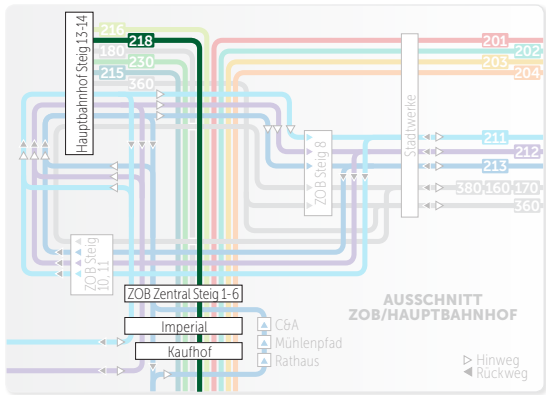

Busfahrplan
Gültig ab: 04.08.2016

218

Hbf. • Heinenkamp • Hattorf • Beienrode • Flechtorf

218

Hbf. • Heinenkamp • Hattorf
Beienrode • Flechtorf

Montag bis Freitag

Wolfsburg, Hauptbahnhof Bussteig 13 ab	5.17	6.19	7.15		13.15	14.25	15.15		18.15	19.15	20.43	22.29
ZOB Bussteig 5	5.19	6.21	7.17		13.17	14.27	15.17		18.17	19.17	20.45	22.31
Imperial	5.21	6.23	7.19		13.19	14.29	15.19		18.19	19.19	20.47	22.33
Kaufhof	5.22	6.24	7.20		13.20	14.30	15.20		18.20	19.20	20.48	22.34
Kunstmuseum	5.24	6.26	7.22		13.22	14.32	15.22		18.22	19.22	20.50	22.36
Theater	5.26	6.28	7.24		13.24	14.34	15.24		18.24	19.24	20.52	22.38
Rabenbergstraße	5.28	6.30	7.26		13.26	14.36	15.26		18.26	19.26	20.54	22.40
Raststätte	5.30	6.32	7.28		13.28	14.38	15.28		18.28	19.28	20.56	22.42
Brandgehaege	5.36	6.38	7.35		13.35	14.45	15.35		18.35	19.35	21.02	22.48
Real im Heinenkamp	5.38	6.40	7.37	alle	13.37	14.47	15.37	alle	18.37	19.37	21.04	22.50
Bauboulevard	5.39	6.41	7.38	60	13.38	14.48	15.38	60	18.38	19.38	21.05	22.51
Brandgehaege	5.40	6.42	7.40	Min.	13.40	14.50	15.40	Min.	18.40	19.40	21.06	22.52
Hattorf	5.43	6.45	7.43		13.43	14.53	15.43		18.43	19.43	21.09	22.55
Hattorf, Osterberg	5.44	6.46	7.44		13.44	14.54	15.44		18.44	19.44	21.10	22.56
Hattorf, Kahlenberg	5.45	6.47	7.45		13.45	14.55	15.45		18.45	19.45	21.11	22.57
Beienrode, Lehre	5.47	6.49	7.47		13.47	14.57	15.47		18.47	19.47	21.13	22.59
Flechtorf, Kälberkamp	5.50	6.52	7.50		13.50	15.00	15.50		18.50	19.50	21.16	23.02
Flechtorf, Immelaagsberg	5.51	6.53	7.51		13.51	15.01	15.51		18.51	19.51	21.17	23.03
Flechtorf, Braunschweiger Straße	5.53	6.55	7.53		13.53	15.03	15.53		18.53	19.53	21.19	23.05
Flechtorf, Berliner Straße an	5.55	6.57	7.55		13.55	15.05	15.55		18.55	19.55	21.21	23.07
> Übergang zur Linie 230 nach BS ab	5.58	6.58	7.58		13.58	15.28	15.58		18.58	--	21.24	23.24