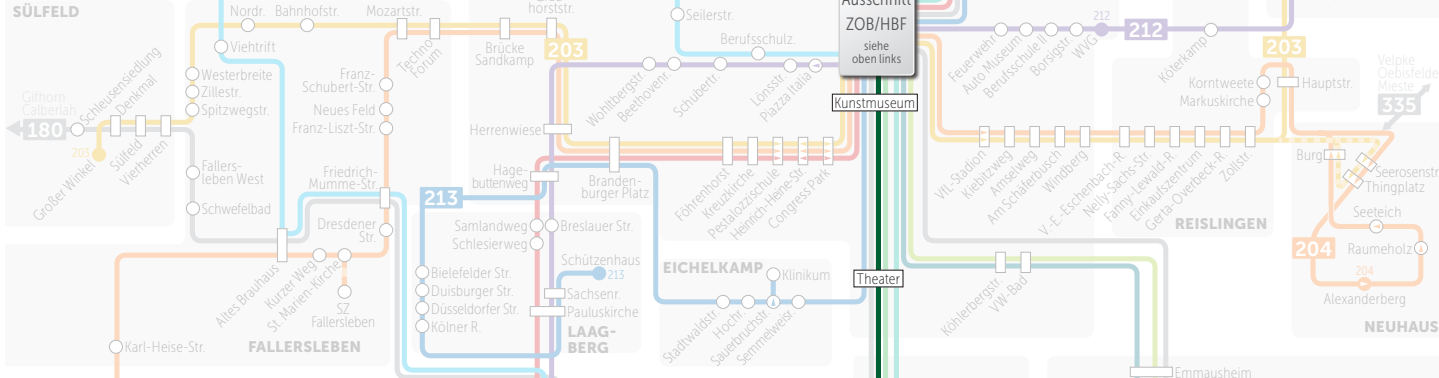

Busfahrplan
Gültig ab: 04.08.2016

218

Hbf. • Heinenkamp • Hattorf • Beienrode • Flechtorf

218

Hbf. • Heinenkamp • Hattorf
Beienrode • Flechtorf

Montag bis Freitag

Wolfsburg, Hauptbahnhof Bussteig 13 ab	5.17	6.19	7.15		13.15	14.25	15.15		18.15	19.15	20.43	22.29
ZOB Bussteig 5	5.19	6.21	7.17		13.17	14.27	15.17		18.17	19.17	20.45	22.31
Imperial	5.21	6.23	7.19		13.19	14.29	15.19		18.19	19.19	20.47	22.33
Kaufhof	5.22	6.24	7.20		13.20	14.30	15.20		18.20	19.20	20.48	22.34
Kunstmuseum	5.24	6.26	7.22		13.22	14.32	15.22		18.22	19.22	20.50	22.36
Theater	5.26	6.28	7.24		13.24	14.34	15.24		18.24	19.24	20.52	22.38
Rabenbergstraße	5.28	6.30	7.26		13.26	14.36	15.26		18.26	19.26	20.54	22.40
Raststätte	5.30	6.32	7.28		13.28	14.38	15.28		18.28	19.28	20.56	22.42
Brandgehaege	5.36	6.38	7.35		13.35	14.45	15.35		18.35	19.35	21.02	22.48
Real im Heinenkamp	5.38	6.40	7.37	alle	13.37	14.47	15.37	alle	18.37	19.37	21.04	22.50
Bauboulevard	5.39	6.41	7.38	60	13.38	14.48	15.38	60	18.38	19.38	21.05	22.51
Brandgehaege	5.40	6.42	7.40	Min.	13.40	14.50	15.40	Min.	18.40	19.40	21.06	22.52
Hattorf	5.43	6.45	7.43		13.43	14.53	15.43		18.43	19.43	21.09	22.55
Hattorf, Osterberg	5.44	6.46	7.44		13.44	14.54	15.44		18.44	19.44	21.10	22.56
Hattorf, Kahlenberg	5.45	6.47	7.45		13.45	14.55	15.45		18.45	19.45	21.11	22.57
Beienrode, Lehre	5.47	6.49	7.47		13.47	14.57	15.47		18.47	19.47	21.13	22.59
Flechtorf, Kälberkamp	5.50	6.52	7.50		13.50	15.00	15.50		18.50	19.50	21.16	23.02
Flechtorf, Immelaagsberg	5.51	6.53	7.51		13.51	15.01	15.51		18.51	19.51	21.17	23.03
Flechtorf, Braunschweiger Straße	5.53	6.55	7.53		13.53	15.03	15.53		18.53	19.53	21.19	23.05
Flechtorf, Berliner Straße an	5.55	6.57	7.55		13.55	15.05	15.55		18.55	19.55	21.21	23.07
> Übergang zur Linie 230 nach BS ab	5.58	6.58	7.58		13.58	15.28	15.58		18.58	--	21.24	23.24