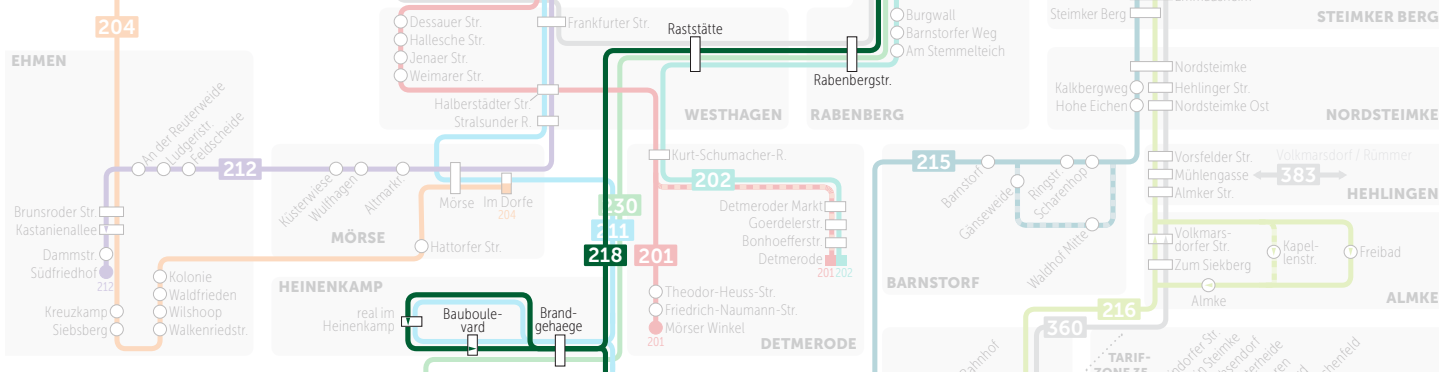

Busfahrplan
Gültig ab: 04.08.2016

218

Hbf. • Heinenkamp • Hattorf • Beienrode • Flechtorf

218

Hbf. • Heinenkamp • Hattorf
Beienrode • Flechtorf

Montag bis Freitag

Wolfsburg, Hauptbahnhof Bussteig 13 ab	5.17	6.19	7.15		13.15	14.25	15.15		18.15	19.15	20.43	22.29
ZOB Bussteig 5	5.19	6.21	7.17		13.17	14.27	15.17		18.17	19.17	20.45	22.31
Imperial	5.21	6.23	7.19		13.19	14.29	15.19		18.19	19.19	20.47	22.33
Kaufhof	5.22	6.24	7.20		13.20	14.30	15.20		18.20	19.20	20.48	22.34
Kunstmuseum	5.24	6.26	7.22		13.22	14.32	15.22		18.22	19.22	20.50	22.36
Theater	5.26	6.28	7.24		13.24	14.34	15.24		18.24	19.24	20.52	22.38
Rabenbergstraße	5.28	6.30	7.26		13.26	14.36	15.26		18.26	19.26	20.54	22.40
Raststätte	5.30	6.32	7.28		13.28	14.38	15.28		18.28	19.28	20.56	22.42
Brandgehaege	5.36	6.38	7.35		13.35	14.45	15.35		18.35	19.35	21.02	22.48
Real im Heinenkamp	5.38	6.40	7.37	alle	13.37	14.47	15.37	alle	18.37	19.37	21.04	22.50
Bauboulevard	5.39	6.41	7.38	60	13.38	14.48	15.38	60	18.38	19.38	21.05	22.51
Brandgehaege	5.40	6.42	7.40	Min.	13.40	14.50	15.40	Min.	18.40	19.40	21.06	22.52
Hattorf	5.43	6.45	7.43		13.43	14.53	15.43		18.43	19.43	21.09	22.55
Hattorf, Osterberg	5.44	6.46	7.44		13.44	14.54	15.44		18.44	19.44	21.10	22.56
Hattorf, Kahlenberg	5.45	6.47	7.45		13.45	14.55	15.45		18.45	19.45	21.11	22.57
Beienrode, Lehre	5.47	6.49	7.47		13.47	14.57	15.47		18.47	19.47	21.13	22.59
Flechtorf, Kälberkamp	5.50	6.52	7.50		13.50	15.00	15.50		18.50	19.50	21.16	23.02
Flechtorf, Immelaagsberg	5.51	6.53	7.51		13.51	15.01	15.51		18.51	19.51	21.17	23.03
Flechtorf, Braunschweiger Straße	5.53	6.55	7.53		13.53	15.03	15.53		18.53	19.53	21.19	23.05
Flechtorf, Berliner Straße an	5.55	6.57	7.55		13.55	15.05	15.55		18.55	19.55	21.21	23.07
> Übergang zur Linie 230 nach BS ab	5.58	6.58	7.58		13.58	15.28	15.58		18.58	--	21.24	23.24