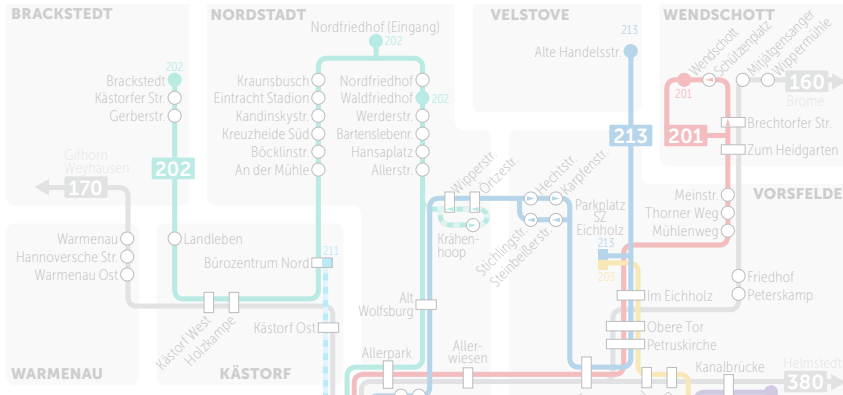

Busfahrplan
Gültig ab: 04.08.2016

218

Hbf. • Heinenkamp • Hattorf • Beienrode • Flechtorf

218

Hbf. • Heinenkamp • Hattorf
Beienrode • Flechtorf

Montag bis Freitag

Wolfsburg, Hauptbahnhof Bussteig 13 ab	5.17	6.19	7.15		13.15	14.25	15.15		18.15	19.15	20.43	22.29
ZOB Bussteig 5	5.19	6.21	7.17		13.17	14.27	15.17		18.17	19.17	20.45	22.31
Imperial	5.21	6.23	7.19		13.19	14.29	15.19		18.19	19.19	20.47	22.33
Kaufhof	5.22	6.24	7.20		13.20	14.30	15.20		18.20	19.20	20.48	22.34
Kunstmuseum	5.24	6.26	7.22		13.22	14.32	15.22		18.22	19.22	20.50	22.36
Theater	5.26	6.28	7.24		13.24	14.34	15.24		18.24	19.24	20.52	22.38
Rabenbergstraße	5.28	6.30	7.26		13.26	14.36	15.26		18.26	19.26	20.54	22.40
Raststätte	5.30	6.32	7.28		13.28	14.38	15.28		18.28	19.28	20.56	22.42
Brandgehaege	5.36	6.38	7.35		13.35	14.45	15.35		18.35	19.35	21.02	22.48
Real im Heinenkamp	5.38	6.40	7.37	alle	13.37	14.47	15.37	alle	18.37	19.37	21.04	22.50
Bauboulevard	5.39	6.41	7.38	60	13.38	14.48	15.38	60	18.38	19.38	21.05	22.51
Brandgehaege	5.40	6.42	7.40	Min.	13.40	14.50	15.40	Min.	18.40	19.40	21.06	22.52
Hattorf	5.43	6.45	7.43		13.43	14.53	15.43		18.43	19.43	21.09	22.55
Hattorf, Osterberg	5.44	6.46	7.44		13.44	14.54	15.44		18.44	19.44	21.10	22.56
Hattorf, Kahlenberg	5.45	6.47	7.45		13.45	14.55	15.45		18.45	19.45	21.11	22.57
Beienrode, Lehre	5.47	6.49	7.47		13.47	14.57	15.47		18.47	19.47	21.13	22.59
Flechtorf, Kälberkamp	5.50	6.52	7.50		13.50	15.00	15.50		18.50	19.50	21.16	23.02
Flechtorf, Immelaagsberg	5.51	6.53	7.51		13.51	15.01	15.51		18.51	19.51	21.17	23.03
Flechtorf, Braunschweiger Straße	5.53	6.55	7.53		13.53	15.03	15.53		18.53	19.53	21.19	23.05
Flechtorf, Berliner Straße an	5.55	6.57	7.55		13.55	15.05	15.55		18.55	19.55	21.21	23.07
> Übergang zur Linie 230 nach BS ab	5.58	6.58	7.58		13.58	15.28	15.58		18.58	--	21.24	23.24