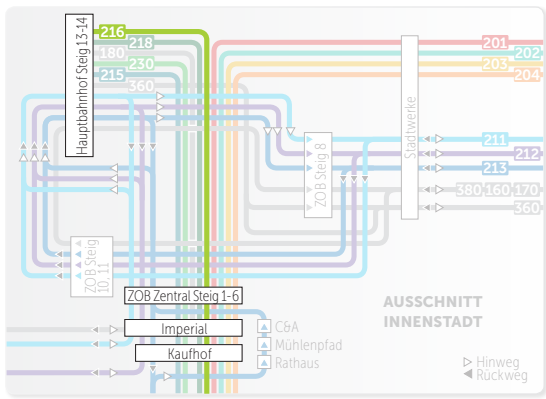

Busfahrplan
Gültig ab: 03.08.2017

216

Hbf. • Nordsteimke • Hehlingen • Almke • Neindorf

216

Hbf. • Nordsteimke • Hehlingen
Almke • Neindorf

Montag bis Freitag

VERKEHRSHINWEIS	215		215	215	215
Wolfsburg, Hauptbahnhof Bussteig 13 ab	6.42		19.42	20.49	22.34
ZOB Bussteig 3	6.44		19.44	20.51	22.36
Imperial	6.46		19.46	20.53	22.38
Kaufhof	6.47		19.47	20.54	22.39
Kunstmuseum	6.49		19.49	20.56	22.41
Köhlerbergstraße	6.51		19.51	20.58	22.43
VW-Bad	6.52		19.52	20.59	22.44
Emmausheim	6.54		19.54	21.00	22.45
Steimker Berg	6.56		19.56	21.02	22.47
Nordsteimke	7.00	alle	20.00	21.06	22.51
Nordsteimke, Hehlinger Straße	7.01	60	20.01	21.07	22.52
Nordsteimke Ost	7.02	Min.	20.02	21.08	22.53
Hehlingen, Vorsfelder Straße	7.04		20.04	21.10	22.55
Hehlingen, Mühlengasse	7.05		20.05	21.11	22.56
Hehlingen, Almker Straße	7.06		20.06	21.12	22.57
Almke, Freibad	7.12		20.12		
Almke	7.14		20.14		
Almke, Zum Siekberg				21.17	23.02
Neindorf, Mühlenberg	7.18		20.18	21.21	23.06
Neindorf, Südstraße	7.19		20.19	21.22	23.07
Neindorf, Schule an	7.20		20.20	21.23	23.08