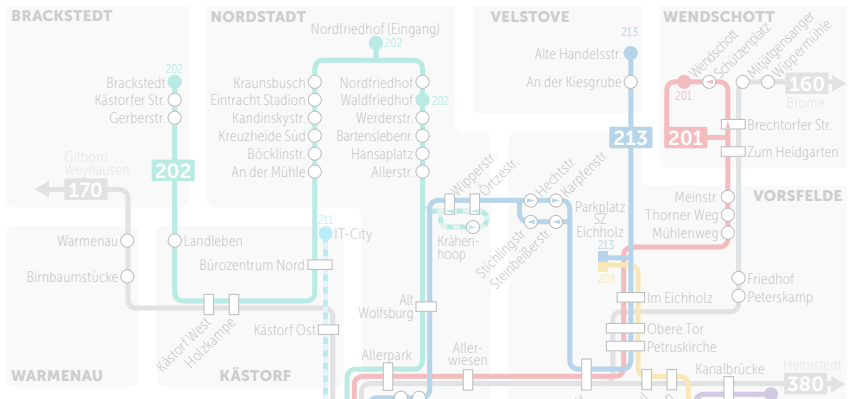

Busfahrplan
Gültig ab: 03.08.2017

216

Hbf. • Nordsteimke • Hehlingen • Almke • Neindorf

216

Hbf. • Nordsteimke • Hehlingen
Almke • Neindorf

Montag bis Freitag

VERKEHRSHINWEIS	215		215	215	215
Wolfsburg, Hauptbahnhof Bussteig 13 ab	6.42		19.42	20.49	22.34
ZOB Bussteig 3	6.44		19.44	20.51	22.36
Imperial	6.46		19.46	20.53	22.38
Kaufhof	6.47		19.47	20.54	22.39
Kunstmuseum	6.49		19.49	20.56	22.41
Köhlerbergstraße	6.51		19.51	20.58	22.43
VW-Bad	6.52		19.52	20.59	22.44
Emmausheim	6.54		19.54	21.00	22.45
Steimker Berg	6.56		19.56	21.02	22.47
Nordsteimke	7.00	alle	20.00	21.06	22.51
Nordsteimke, Hehlinger Straße	7.01	60	20.01	21.07	22.52
Nordsteimke Ost	7.02	Min.	20.02	21.08	22.53
Hehlingen, Vorsfelder Straße	7.04		20.04	21.10	22.55
Hehlingen, Mühlengasse	7.05		20.05	21.11	22.56
Hehlingen, Almker Straße	7.06		20.06	21.12	22.57
Almke, Freibad	7.12		20.12		
Almke	7.14		20.14		
Almke, Zum Siekberg				21.17	23.02
Neindorf, Mühlenberg	7.18		20.18	21.21	23.06
Neindorf, Südstraße	7.19		20.19	21.22	23.07
Neindorf, Schule an	7.20		20.20	21.23	23.08