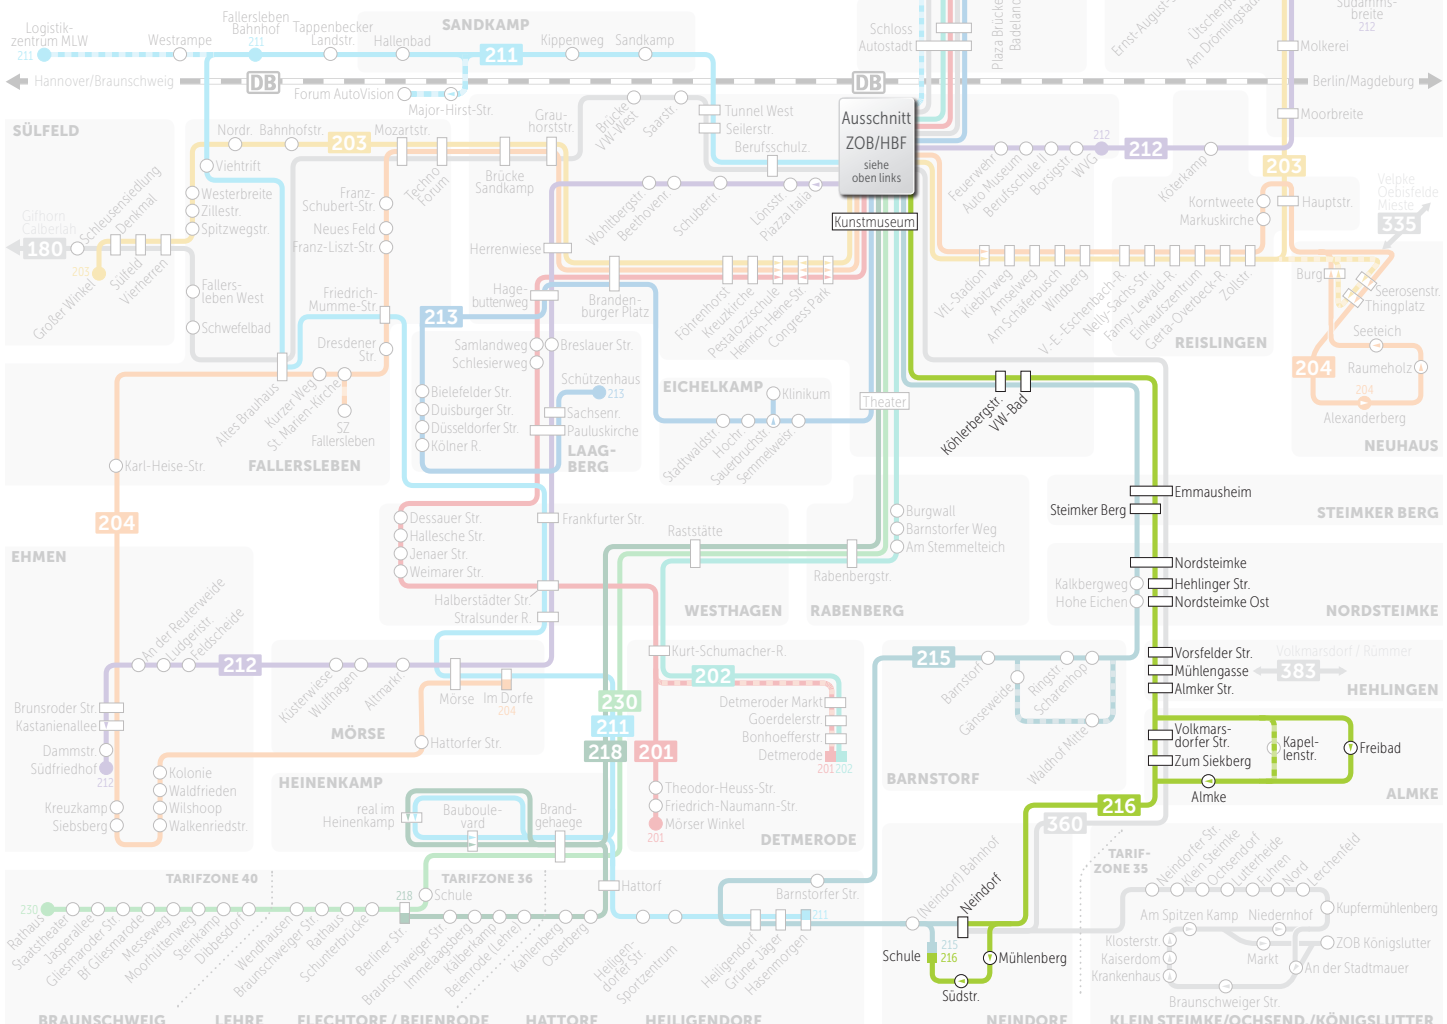

Montag bis Freitag

VERKEHRSHINWEIS	215		215	215	215
Wolfsburg, Hauptbahnhof Bussteig 13 ab	6.42		19.42	20.49	22.34
ZOB Bussteig 3	6.44		19.44	20.51	22.36
Imperial	6.46		19.46	20.53	22.38
Kaufhof	6.47		19.47	20.54	22.39
Kunstmuseum	6.49		19.49	20.56	22.41
Köhlerbergstraße	6.51		19.51	20.58	22.43
VW-Bad	6.52		19.52	20.59	22.44
Emmausheim	6.54		19.54	21.00	22.45
Steimker Berg	6.56		19.56	21.02	22.47
Nordsteimke	7.00	alle	20.00	21.06	22.51
Nordsteimke, Hehlinger Straße	7.01	60	20.01	21.07	22.52
Nordsteimke Ost	7.02	Min.	20.02	21.08	22.53
Hehlingen, Vorsfelder Straße	7.04		20.04	21.10	22.55
Hehlingen, Mühlengasse	7.05		20.05	21.11	22.56
Hehlingen, Almker Straße	7.06		20.06	21.12	22.57
Almke, Freibad	7.12		20.12		
Almke	7.14		20.14		
Almke, Zum Siekberg				21.17	23.02
Neindorf, Mühlenberg	7.18		20.18	21.21	23.06
Neindorf, Südstraße	7.19		20.19	21.22	23.07
Neindorf, Schule an	7.20		20.20	21.23	23.08

215 = Bus verkehrt weiter als Linie 215 nach Heiligendorf und ZOB

Montag bis Freitag

Neindorf ab	5.20	6.14	6.55		19.55	20.55	22.29
Almke, Zum Siekberg	5.23	6.17	6.58		19.58	20.58	22.32
Almke, Volkmarsdorfer Straße	5.24	6.18	6.59		19.59	20.59	22.33
Hehlingen, Almker Straße	5.29	6.23	7.04		20.04	21.04	22.38
Hehlingen, Mühlengasse	5.30	6.24	7.05		20.05	21.05	22.39
Hehlingen, Vorsfelder Straße	5.31	6.25	7.06		20.06	21.06	22.40
Nordsteimke Ost	5.33	6.27	7.08		20.08	21.08	22.42
Nordsteimke, Hehlinger Straße	5.34	6.28	7.10	alle	20.10	21.09	22.43
Nordsteimke	5.35	6.29	7.12	60	20.12	21.10	22.44
Steimker Berg	5.39	6.33	7.17	Min.	20.17	21.14	22.48
Emmausheim	5.40	6.34	7.19		20.19	21.15	22.49
VW-Bad	5.42	6.36	7.21		20.21	21.17	22.51
Köhlerbergstraße	5.43	6.37	7.23		20.23	21.18	22.52
Kunstmuseum	5.44	6.38	7.25		20.25	21.19	22.53
Kaufhof	5.45	6.39	7.27		20.27	21.20	22.54
Imperial	5.46	6.40	7.28		20.28	21.21	22.55
ZOB Bussteig 4	5.48	6.42	7.30		20.30	21.23	22.57
Wolfsburg, Hauptbahnhof Bussteig 14 an	5.50	6.44	7.32		20.32	21.25	22.59