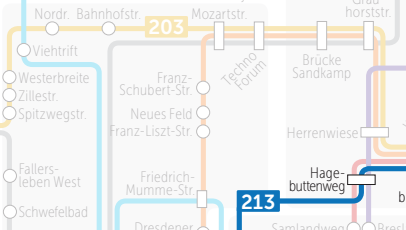

Busfahrplan
Gültig ab: 10.12.2017

213

Laagberg • Klinikum • Stadtmitte • Teichbreite • Vorsfelde • Velstove

213

Laagberg • Klinikum • Stadtmitte
Teichbreite • Vorsfelde • Velstove

TARIFZONE 40 **TARIFZONE 36** **TARIFZONE 35**