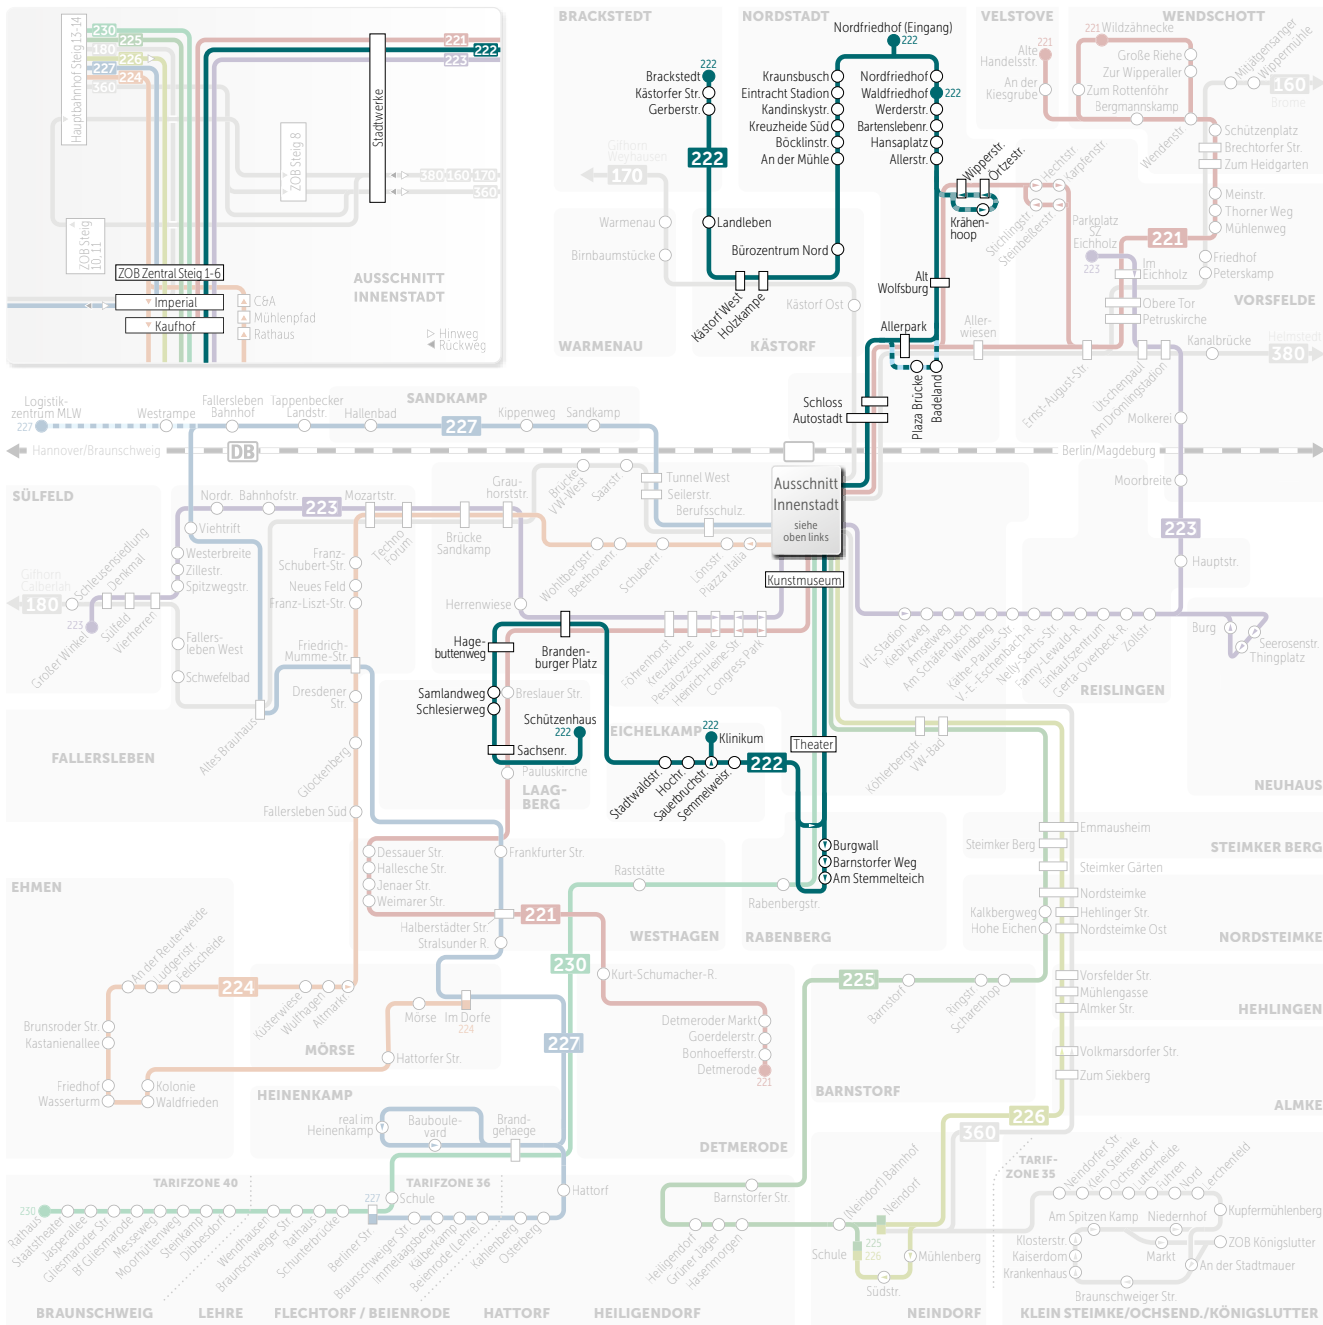

213

Mo – Sa: bis 20 Uhr

Badeland
Stadtmitte
Klinikum
Laagberg

222

Mo – Sa: ab 20 Uhr
So: ganztägig

Brackstedt
Nordstadt
Stadtmitte
Rabenberg
Klinikum
Laagberg

WVG

Busfahrplan
Gültig ab: 13.09.2020