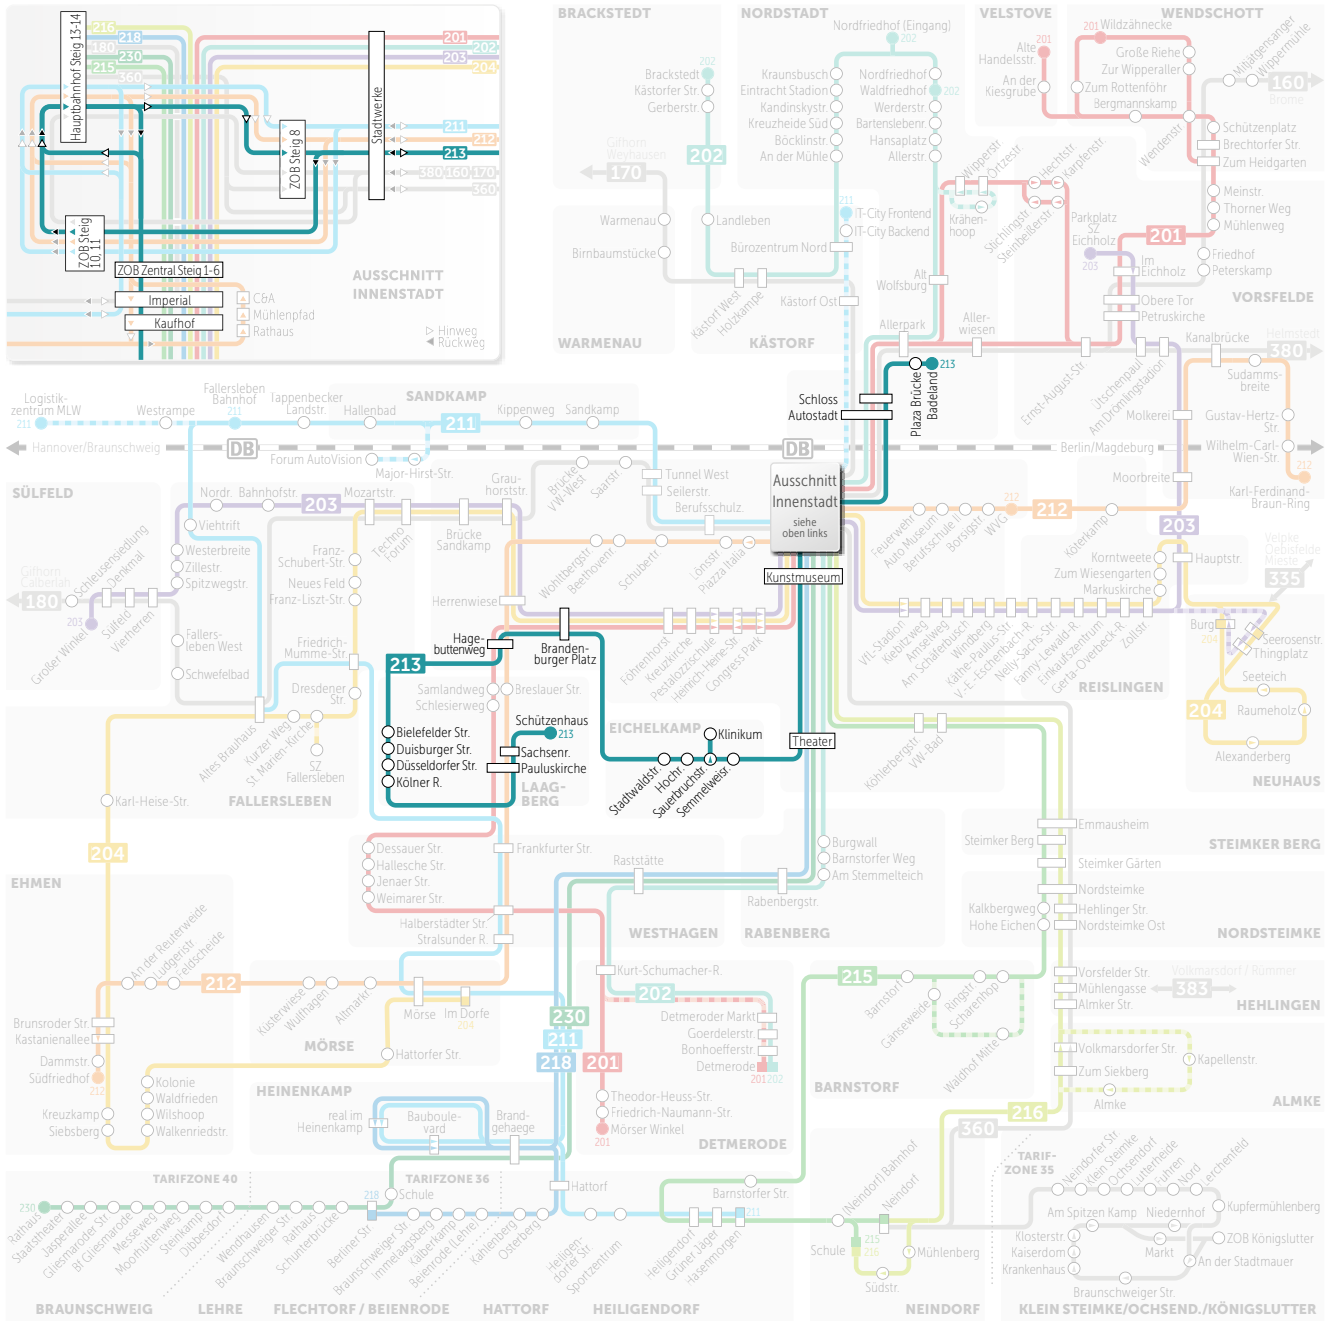

213

Mo – Sa: bis 20 Uhr

Badeland
Stadtmitte
Klinikum
Laagberg

222

Mo – Sa: ab 20 Uhr
So: ganztägig

Brackstedt
Nordstadt
Stadtmitte
Rabenberg
Klinikum
Laagberg

WVG

Busfahrplan
Gültig ab: 13.09.2020