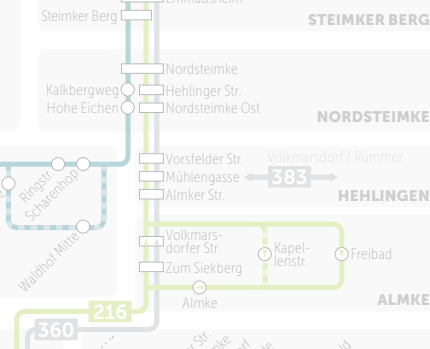

Busfahrplan
Gültig ab: 10.12.2017

213

Laagberg • Klinikum • Stadtmitte • Teichbreite • Vorsfelde • Velstove

213

Laagberg • Klinikum • Stadtmitte
Teichbreite • Vorsfelde • Velstove

TARIFZONE 40 **TARIFZONE 36** **TARIFZONE 35**