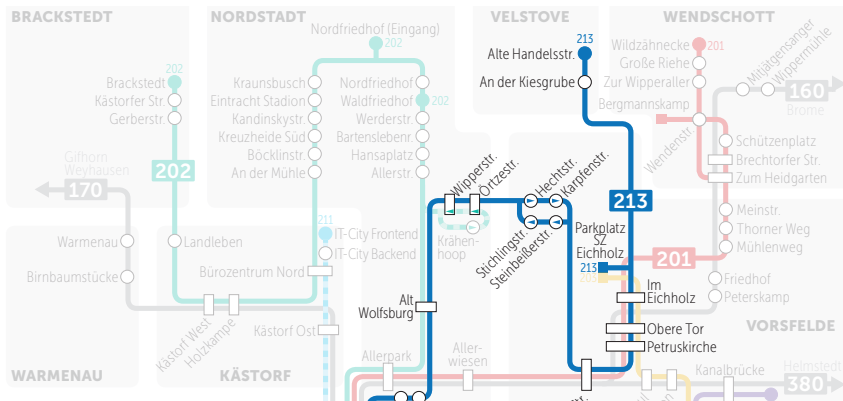

Busfahrplan
Gültig ab: 10.12.2017

213

Laagberg • Klinikum • Stadtmitte • Teichbreite • Vorsfelde • Velstove

213

Laagberg • Klinikum • Stadtmitte
Teichbreite • Vorsfelde • Velstove

TARIFZONE 40 **TARIFZONE 36** **TARIFZONE 35**