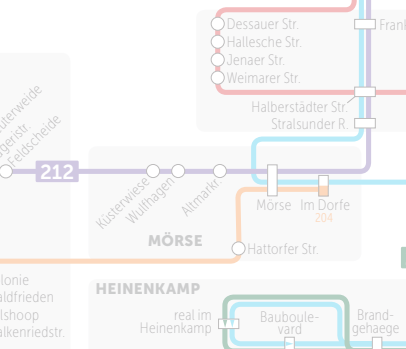

Busfahrplan
Gültig ab: 10.12.2017

213

Laagberg • Klinikum • Stadtmitte • Teichbreite • Vorsfelde • Velstove

213

Laagberg • Klinikum • Stadtmitte
Teichbreite • Vorsfelde • Velstove

TARIFZONE 40 **TARIFZONE 36** **TARIFZONE 35**