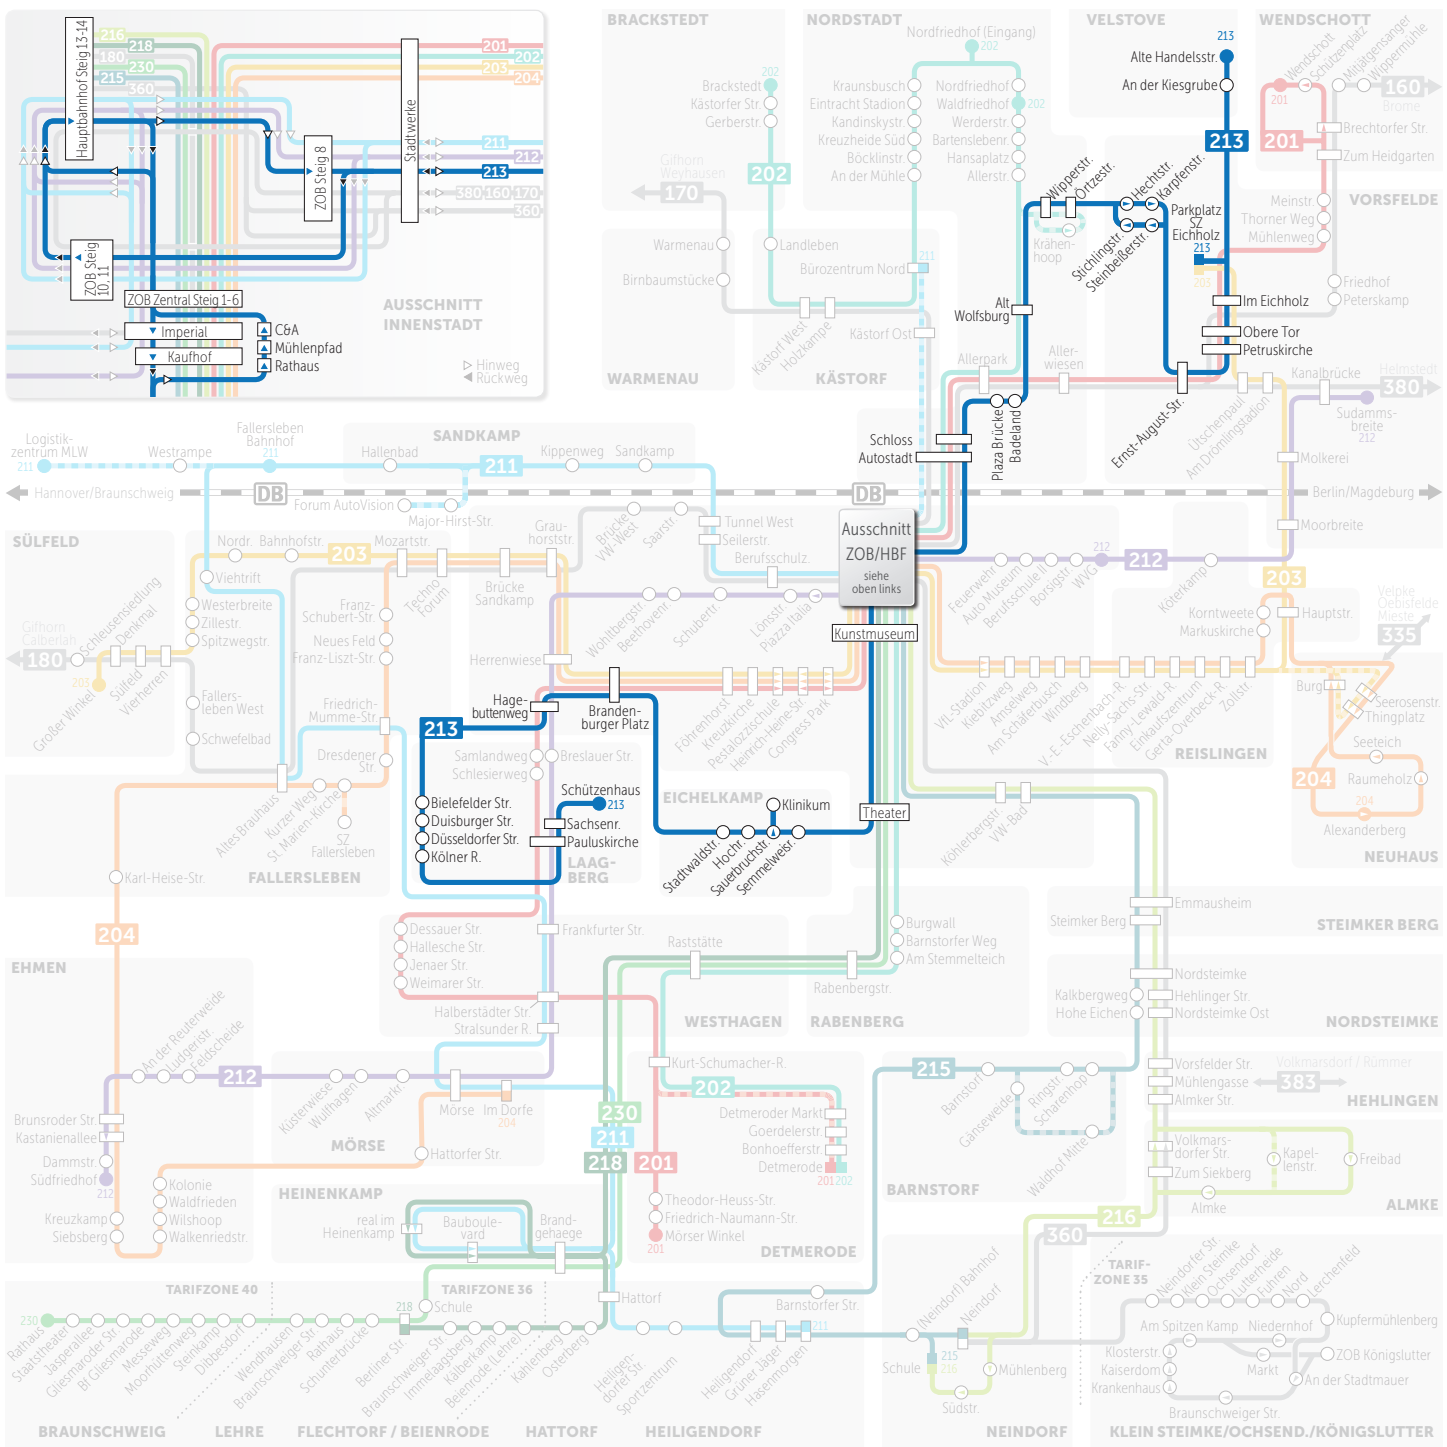

Busfahrplan
Gültig ab: 11.12.2016

213

Laagberg • Klinikum • Stadtmitte • Teichbreite • Vorsfelde • Velstove

213

Laagberg • Klinikum • Stadtmitte
Teichbreite • Vorsfelde • Velstove

Montag bis Freitag

| VERKEHRSHINWEIS | | 264 | | | | | | | | F | S | | F | S | | | | S | F | |
|-------------------------------------|----|------|------|------|------|------|------|------|-------|-------|-------|-------|-------|-------|-------|-------|-------|-------|-------|-------|
| Schützenhaus | ab | 5.20 | 5.47 | 6.17 | 6.47 | 7.17 | 7.47 | | 11.17 | 11.47 | 12.17 | 12.17 | 12.47 | 13.17 | 13.17 | 13.47 | 14.17 | 14.47 | 15.17 | 15.17 |
| Sachsenring | | 5.21 | 5.48 | 6.18 | 6.48 | 7.18 | 7.48 | | 11.18 | 11.48 | 12.18 | 12.18 | 12.48 | 13.18 | 13.18 | 13.48 | 14.18 | 14.48 | 15.18 | 15.18 |
| Pauluskirche | | 5.22 | 5.49 | 6.19 | 6.49 | 7.19 | 7.49 | | 11.19 | 11.49 | 12.19 | 12.19 | 12.49 | 13.19 | 13.19 | 13.49 | 14.19 | 14.49 | 15.19 | 15.19 |
| Kölner Ring | | 5.23 | 5.50 | 6.20 | 6.50 | 7.20 | 7.50 | | 11.20 | 11.50 | 12.20 | 12.20 | 12.50 | 13.20 | 13.20 | 13.50 | 14.20 | 14.50 | 15.20 | 15.20 |
| Düsseldorfer Straße | | 5.24 | 5.51 | 6.21 | 6.51 | 7.21 | 7.51 | | 11.21 | 11.51 | 12.21 | 12.21 | 12.51 | 13.21 | 13.21 | 13.51 | 14.21 | 14.51 | 15.21 | 15.21 |
| Duisburger Straße | | 5.25 | 5.52 | 6.22 | 6.52 | 7.22 | 7.52 | | 11.22 | 11.52 | 12.22 | 12.22 | 12.52 | 13.22 | 13.22 | 13.52 | 14.22 | 14.52 | 15.22 | 15.22 |
| Bielefelder Straße | | 5.26 | 5.53 | 6.23 | 6.53 | 7.23 | 7.53 | | 11.23 | 11.53 | 12.23 | 12.23 | 12.53 | 13.23 | 13.23 | 13.53 | 14.23 | 14.53 | 15.23 | 15.23 |
| Hagebuttenweg | | 5.28 | 5.55 | 6.25 | 6.55 | 7.25 | 7.55 | | 11.25 | 11.55 | 12.25 | 12.25 | 12.55 | 13.25 | 13.25 | 13.55 | 14.25 | 14.55 | 15.25 | 15.25 |
| Brandenburger Platz | | 5.29 | 5.56 | 6.26 | 6.56 | 7.26 | 7.56 | | 11.26 | 11.56 | 12.26 | 12.26 | 12.56 | 13.26 | 13.26 | 13.56 | 14.26 | 14.56 | 15.26 | 15.26 |
| Stadtwaldstraße | | 5.30 | 5.57 | 6.27 | 6.57 | 7.27 | 7.57 | | 11.27 | 11.57 | 12.27 | 12.27 | 12.57 | 13.27 | 13.27 | 13.57 | 14.27 | 14.57 | 15.27 | 15.27 |
| Hochring | | 5.31 | 5.59 | 6.29 | 6.59 | 7.29 | 7.59 | | 11.29 | 11.59 | 12.29 | 12.29 | 12.59 | 13.29 | 13.29 | 13.59 | 14.29 | 14.59 | 15.29 | 15.29 |
| Sauerbruchstraße | | 5.32 | 6.00 | 6.30 | 7.00 | 7.30 | 8.00 | | 11.30 | 12.00 | 12.30 | 12.30 | 13.00 | 13.30 | 13.30 | 14.00 | 14.30 | 15.00 | 15.30 | 15.30 |
| Klinikum | | 5.34 | 6.02 | 6.32 | 7.02 | 7.32 | 8.02 | | 11.32 | 12.02 | 12.32 | 12.32 | 13.02 | 13.32 | 13.32 | 14.02 | 14.32 | 15.02 | 15.32 | 15.32 |
| Semmelweisring | | 5.36 | 6.04 | 6.34 | 7.04 | 7.34 | 8.04 | | 11.34 | 12.04 | 12.34 | 12.34 | 13.04 | 13.34 | 13.34 | 14.04 | 14.34 | 15.04 | 15.34 | 15.34 |
| Theater | | 5.37 | 6.06 | 6.36 | 7.06 | 7.36 | 8.06 | | 11.36 | 12.06 | 12.36 | 12.36 | 13.06 | 13.36 | 13.36 | 14.06 | 14.36 | 15.06 | 15.36 | 15.36 |
| Kunstmuseum | | 5.38 | 6.08 | 6.38 | 7.08 | 7.38 | 8.08 | | 11.38 | 12.08 | 12.38 | 12.38 | 13.08 | 13.38 | 13.38 | 14.08 | 14.38 | 15.08 | 15.38 | 15.38 |
| Kaufhof | | | | | | | | | | | | | | | | | | | | |
| Imperial | | | | | | | | | | | | | | | | | | | | |
| Rathaus | | 5.39 | 6.10 | 6.40 | 7.10 | 7.40 | 8.10 | alle | 11.40 | 12.10 | 12.40 | 12.40 | 13.10 | 13.40 | 13.40 | 14.10 | 14.40 | 15.10 | 15.40 | 15.40 |
| Mühlenpfad | | 5.41 | 6.12 | 6.42 | 7.12 | 7.42 | 8.12 | 30 | 11.42 | 12.12 | 12.42 | 12.42 | 13.12 | 13.42 | 13.42 | 14.12 | 14.42 | 15.12 | 15.42 | 15.42 |
| C & A | | 5.42 | 6.14 | 6.44 | 7.14 | 7.44 | 8.14 | Min. | 11.44 | 12.14 | 12.44 | 12.44 | 13.14 | 13.44 | 13.44 | 14.14 | 14.44 | 15.14 | 15.44 | 15.44 |
| ZOB Bussteig 4 | an | 5.43 | 6.15 | 6.45 | 7.15 | 7.45 | 8.15 | | 11.45 | 12.15 | 12.45 | 12.45 | 13.15 | 13.45 | 13.45 | 14.15 | 14.45 | 15.15 | 15.45 | 15.45 |
| ZOB Bussteig 4 | ab | 5.45 | 6.17 | 6.47 | 7.17 | 7.47 | 8.17 | | 11.47 | 12.17 | 12.47 | 12.47 | 13.17 | 13.47 | 13.47 | 14.17 | 14.47 | 15.17 | 15.47 | 15.47 |
| Wolfsburg, Hauptbahnhof Bussteig 13 | | 5.47 | 6.19 | 6.49 | 7.19 | 7.49 | 8.19 | | 11.49 | 12.19 | 12.49 | 12.49 | 13.19 | 13.49 | 13.49 | 14.19 | 14.49 | 15.19 | 15.49 | 15.49 |
| ZOB Bussteig 8 | | 5.48 | 6.20 | 6.50 | 7.20 | 7.50 | 8.20 | | 11.50 | 12.20 | 12.50 | 12.50 | 13.20 | 13.50 | 13.50 | 14.20 | 14.50 | 15.20 | 15.50 | 15.50 |