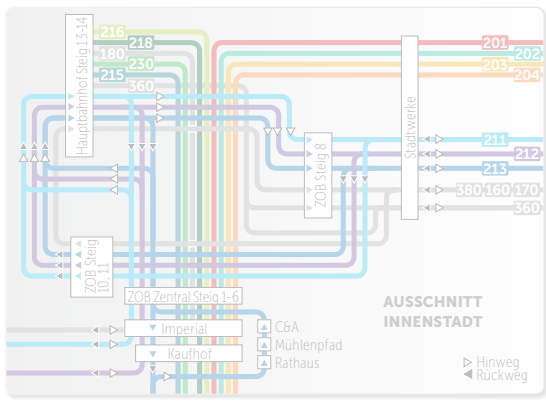

Busfahrplan
Gültig ab: 10.12.2017

213

Laagberg • Klinikum • Stadtmitte • Teichbreite • Vorsfelde • Velstove

213

Laagberg • Klinikum • Stadtmitte
Teichbreite • Vorsfelde • Velstove

TARIFZONE 40 **TARIFZONE 36** **TARIFZONE 35**