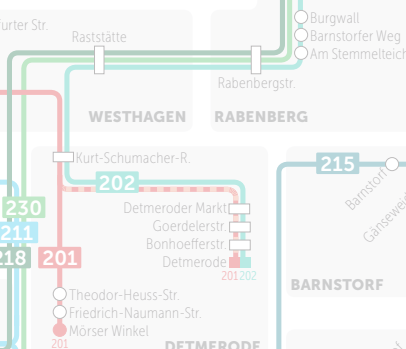

Busfahrplan
Gültig ab: 10.12.2017

213

Laagberg • Klinikum • Stadtmitte • Teichbreite • Vorsfelde • Velstove

213

Laagberg • Klinikum • Stadtmitte
Teichbreite • Vorsfelde • Velstove

TARIFZONE 40 **TARIFZONE 36** **TARIFZONE 35**