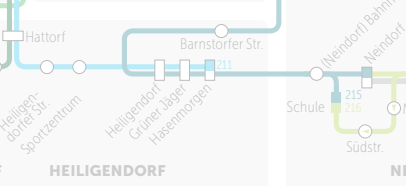

Busfahrplan
Gültig ab: 10.12.2017

213

Laagberg • Klinikum • Stadtmitte • Teichbreite • Vorsfelde • Velstove

213

Laagberg • Klinikum • Stadtmitte
Teichbreite • Vorsfelde • Velstove

TARIFZONE 40 **TARIFZONE 36** **TARIFZONE 35**