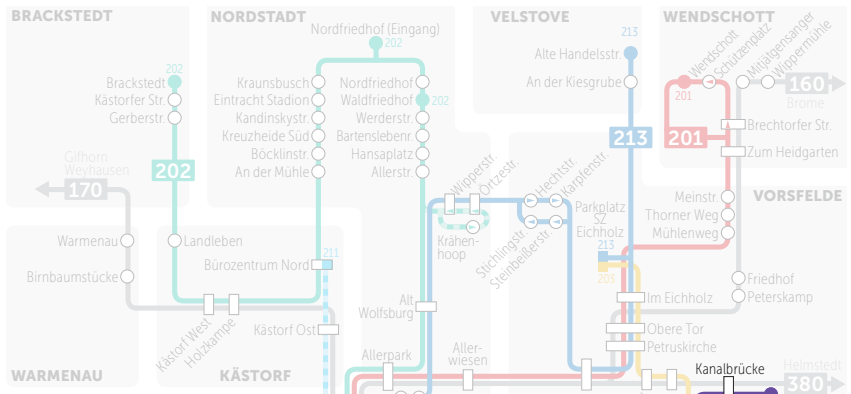

# 212

Vorsfelde Süd • Gewerbegebiet Ost  
Stadtmitte • Mörse • Ehmen

Montag bis Freitag

Vorsfelde, Sudammsbreite	ab	—	—	—	6.14	6.44	7.14	7.44	8.14		9.44	—	—	—	13.44	14.14		17.44	18.14	—
Vorsfelde, Kanalbrücke		—	—	—	6.16	6.46	7.16	7.46	8.16		9.46	—	—	—	13.46	14.16		17.46	18.16	—
Vorsfelde, Molkerei		—	—	—	6.17	6.47	7.17	7.47	8.17		9.47	—	—	—	13.47	14.17		17.47	18.17	—
Vorsfelde, Moorbreite		—	—	—	6.18	6.48	7.18	7.48	8.18		9.48	—	—	—	13.48	14.18		17.48	18.18	—
Reislingen, Köterkamp		—	—	—	6.20	6.50	7.20	7.50	8.20		9.50	—	—	—	13.50	14.20		17.50	18.20	—
WVG	an	—	—	—	6.23	6.53	7.23	7.53	8.23		9.53	—	—	—	13.53	14.23		17.53	18.23	—
WVG	ab	4.57	5.27	5.57	6.24	6.54	7.24	7.54	8.24		9.54	10.24		13.24	13.54	14.24		17.54	18.24	18.54
Borsigstraße		4.58	5.28	5.58	6.25	6.55	7.25	7.55	8.25		9.55	10.25		13.25	13.55	14.25		17.55	18.25	18.55
Berufsschule II		4.59	5.29	5.59	6.26	6.56	7.26	7.56	8.26		9.56	10.26		13.26	13.56	14.26		17.56	18.26	18.56
AutoMuseum		5.00	5.30	6.00	6.27	6.57	7.27	7.57	8.27		9.57	10.27		13.27	13.57	14.27		17.57	18.27	18.57
Feuerwehr		5.01	5.31	6.01	6.28	6.58	7.28	7.58	8.28		9.58	10.28		13.28	13.58	14.28		17.58	18.28	18.58
Stadtwerke		5.02	5.32	6.02	6.30	7.00	7.30	8.00	8.30		10.00	10.30		13.30	14.00	14.30		18.00	18.30	19.00
ZOB Bussteig 11		5.03	5.33	6.03	6.31	7.01	7.31	8.01	8.31		10.01	10.31		13.31	14.01	14.31		18.01	18.31	19.01
Wolfsburg, Hauptbahnhof Bussteig 13		5.04	5.34	6.04	6.32	7.02	7.32	8.02	8.32		10.02	10.32		13.32	14.02	14.32		18.02	18.32	19.02
ZOB Bussteig 1	an	5.06	5.36	6.06	6.34	7.04	7.34	8.04	8.34		10.04	10.34		13.34	14.04	14.34		18.04	18.34	19.04
ZOB Bussteig 1	ab	5.08	5.38	6.08	6.36	7.06	7.36	8.06	8.36	alle	10.06	10.36		13.36	14.06	14.36	alle	18.06	18.36	19.06
Imperial		5.10	5.40	6.10	6.38	7.08	7.38	8.08	8.38	30	10.08	10.38		13.38	14.08	14.38	30	18.08	18.38	19.08
Kaufhof		5.11	5.41	6.11	6.39	7.09	7.39	8.09	8.39	Min.	10.09	10.39		13.39	14.09	14.39	Min.	18.09	18.39	19.09
Piazza Italia		5.12	5.42	6.12	6.40	7.10	7.40	8.10	8.40		10.10	10.40	alle	13.40	14.10	14.40		18.10	18.40	19.10
Lönsstraße		5.13	5.43	6.13	6.41	7.11	7.41	8.11	8.41		10.11	10.41	30	13.41	14.11	14.41		18.11	18.41	19.11
Schubertring		5.14	5.44	6.14	6.43	7.13	7.43	8.13	8.43		10.13	10.43	Min.	13.43	14.13	14.43		18.13	18.43	19.13
Beethovenring		5.16	5.46	6.16	6.45	7.15	7.45	8.15	8.45		10.15	10.45		13.45	14.15	14.45		18.15	18.45	19.15
Wohlbergstraße		5.17	5.47	6.17	6.46	7.16	7.46	8.16	8.46		10.16	10.46		13.46	14.16	14.46		18.16	18.46	19.16
Herrenwiese		5.19	5.49	6.19	6.48	7.18	7.48	8.18	8.48		10.18	10.48		13.48	14.18	14.48		18.18	18.48	19.18
Hagebuttenweg		5.20	5.50	6.20	6.49	7.19	7.49	8.19	8.49		10.19	10.49		13.49	14.19	14.49		18.19	18.49	19.19
Breslauer Straße		5.22	5.52	6.22	6.51	7.21	7.51	8.21	8.51		10.21	10.51		13.51	14.21	14.51		18.21	18.51	19.21