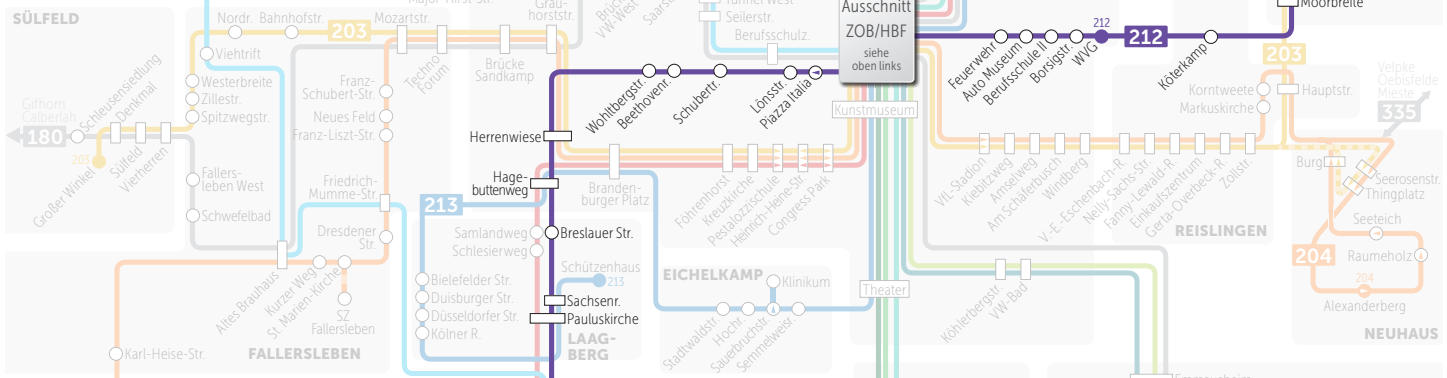

Busfahrplan
Gültig ab: 09.08.2018

212

Vorsfelde Süd • Gewerbegebiet Ost • Stadtmitte • Mörse • Ehmen

212

Vorsfelde Süd • Gewerbegebiet Ost
Stadtmitte • Mörse • Ehmen

Montag bis Freitag

Vorsfelde, Sudammsbreite	ab	—	—	—	6.14	6.44	7.14	7.44	8.14	8.44	9.14	9.44	—	—	—	13.44	14.14	—	17.44	18.14
Vorsfelde, Kanalbrücke		—	—	—	6.16	6.46	7.16	7.46	8.16	8.46	9.16	9.46	—	—	—	13.46	14.16	—	17.46	18.16
Vorsfelde, Molkerei		—	—	—	6.17	6.47	7.17	7.47	8.17	8.47	9.17	9.47	—	—	—	13.47	14.17	—	17.47	18.17
Vorsfelde, Moorbreite		—	—	—	6.18	6.48	7.18	7.48	8.18	8.48	9.18	9.48	—	—	—	13.48	14.18	—	17.48	18.18
Reislingen, Kötterkamp		—	—	—	6.20	6.50	7.20	7.50	8.20	8.50	9.20	9.50	—	—	—	13.50	14.20	—	17.50	18.20
WVG	an	—	—	—	6.23	6.53	7.23	7.53	8.23	8.53	9.23	9.53	—	—	—	13.53	14.23	—	17.53	18.23
WVG	ab	4.57	5.27	5.57	6.24	6.54	7.24	7.54	8.24	8.54	9.24	9.54	10.24			13.24	13.54	14.24	17.54	18.24
Borsigstraße		4.58	5.28	5.58	6.25	6.55	7.25	7.55	8.25	8.55	9.25	9.55	10.25			13.25	13.55	14.25	17.55	18.25
Berufsschule II		4.59	5.29	5.59	6.26	6.56	7.26	7.56	8.26	8.56	9.26	9.56	10.26			13.26	13.56	14.26	17.56	18.26
AutoMuseum		5.00	5.30	6.00	6.27	6.57	7.27	7.57	8.27	8.57	9.27	9.57	10.27			13.27	13.57	14.27	17.57	18.27
Feuerwehr		5.01	5.31	6.01	6.28	6.58	7.28	7.58	8.28	8.58	9.28	9.58	10.28			13.28	13.58	14.28	17.58	18.28
Stadtwerke		5.02	5.32	6.02	6.30	7.00	7.30	8.00	8.30	9.00	9.30	10.00	10.30			13.30	14.00	14.30	18.00	18.30
ZOB Bussteig 11		5.03	5.33	6.03	6.31	7.01	7.31	8.01	8.31	9.01	9.31	10.01	10.31			13.31	14.01	14.31	18.01	18.31
Wolfsburg, Hauptbahnhof Bussteig 13		5.04	5.34	6.04	6.32	7.02	7.32	8.02	8.32	9.02	9.32	10.02	10.32			13.32	14.02	14.32	18.02	18.32
ZOB Bussteig 1	an	5.06	5.36	6.06	6.34	7.04	7.34	8.04	8.34	9.04	9.34	10.04	10.34			13.34	14.04	14.34	18.04	18.34
ZOB Bussteig 1	ab	5.08	5.38	6.08	6.36	7.06	7.36	8.06	8.36	9.06	9.36	10.06	10.36			13.36	14.06	14.36	alle 18.06	18.36
Imperial		5.10	5.40	6.10	6.38	7.08	7.38	8.08	8.38	9.08	9.38	10.08	10.38			13.38	14.08	14.38	30 Min. 18.08	18.38
Kaufhof		5.11	5.41	6.11	6.39	7.09	7.39	8.09	8.39	9.09	9.39	10.09	10.39			13.39	14.09	14.39	18.09	18.39
Piazza Italia		5.12	5.42	6.12	6.40	7.10	7.40	8.10	8.40	9.10	9.40	10.10	10.40	alle 30 Min.		13.40	14.10	14.40	18.10	18.40
Lönsstraße		5.13	5.43	6.13	6.41	7.11	7.41	8.11	8.41	9.11	9.41	10.11	10.41			13.41	14.11	14.41	18.11	18.41
Schubertring		5.14	5.44	6.14	6.43	7.13	7.43	8.13	8.43	9.13	9.43	10.13	10.43			13.43	14.13	14.43	18.13	18.43
Beethovenring		5.16	5.46	6.16	6.45	7.15	7.45	8.15	8.45	9.15	9.45	10.15	10.45			13.45	14.15	14.45	18.15	18.45
Wohlbergstraße		5.17	5.47	6.17	6.46	7.16	7.46	8.16	8.46	9.16	9.46	10.16	10.46			13.46	14.16	14.46	18.16	18.46
Herrenwiese		5.19	5.49	6.19	6.48	7.18	7.48	8.18	8.48	9.18	9.48	10.18	10.48			13.48	14.18	14.48	18.18	18.48
Hagebuttenweg		5.20	5.50	6.20	6.49	7.19	7.49	8.19	8.49	9.19	9.49	10.19	10.49			13.49	14.19	14.49	18.19	18.49
Breslauer Straße		5.22	5.52	6.22	6.51	7.21	7.51	8.21	8.51	9.21	9.51	10.21	10.51			13.51	14.21	14.51	18.21	18.51