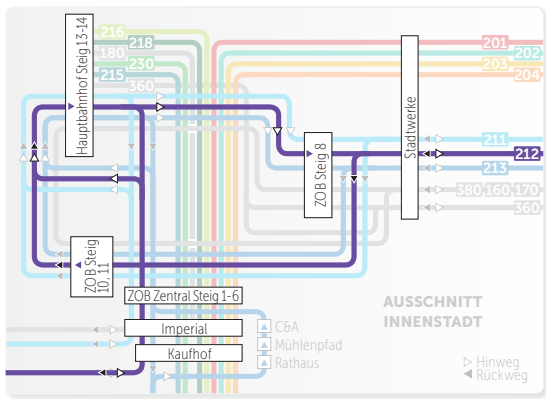

Busfahrplan
Gültig ab: 09.08.2018

212

Vorsfelde Süd • Gewerbegebiet Ost • Stadtmitte • Mörse • Ehmen

212

Vorsfelde Süd • Gewerbegebiet Ost
Stadtmitte • Mörse • Ehmen

Montag bis Freitag

Vorsfelde, Sudammsbreite	ab	—	—	—	6.14	6.44	7.14	7.44	8.14	8.44	9.14	9.44	—	—	—	13.44	14.14	—	17.44	18.14
Vorsfelde, Kanalbrücke		—	—	—	6.16	6.46	7.16	7.46	8.16	8.46	9.16	9.46	—	—	—	13.46	14.16	—	17.46	18.16
Vorsfelde, Molkerei		—	—	—	6.17	6.47	7.17	7.47	8.17	8.47	9.17	9.47	—	—	—	13.47	14.17	—	17.47	18.17
Vorsfelde, Moorbreite		—	—	—	6.18	6.48	7.18	7.48	8.18	8.48	9.18	9.48	—	—	—	13.48	14.18	—	17.48	18.18
Reislingen, Kötterkamp		—	—	—	6.20	6.50	7.20	7.50	8.20	8.50	9.20	9.50	—	—	—	13.50	14.20	—	17.50	18.20
WVG	an	—	—	—	6.23	6.53	7.23	7.53	8.23	8.53	9.23	9.53	—	—	—	13.53	14.23	—	17.53	18.23
WVG	ab	4.57	5.27	5.57	6.24	6.54	7.24	7.54	8.24	8.54	9.24	9.54	10.24			13.24	13.54	14.24	17.54	18.24
Borsigstraße		4.58	5.28	5.58	6.25	6.55	7.25	7.55	8.25	8.55	9.25	9.55	10.25			13.25	13.55	14.25	17.55	18.25
Berufsschule II		4.59	5.29	5.59	6.26	6.56	7.26	7.56	8.26	8.56	9.26	9.56	10.26			13.26	13.56	14.26	17.56	18.26
AutoMuseum		5.00	5.30	6.00	6.27	6.57	7.27	7.57	8.27	8.57	9.27	9.57	10.27			13.27	13.57	14.27	17.57	18.27
Feuerwehr		5.01	5.31	6.01	6.28	6.58	7.28	7.58	8.28	8.58	9.28	9.58	10.28			13.28	13.58	14.28	17.58	18.28
Stadtwerke		5.02	5.32	6.02	6.30	7.00	7.30	8.00	8.30	9.00	9.30	10.00	10.30			13.30	14.00	14.30	18.00	18.30
ZOB Bussteig 11		5.03	5.33	6.03	6.31	7.01	7.31	8.01	8.31	9.01	9.31	10.01	10.31			13.31	14.01	14.31	18.01	18.31
Wolfsburg, Hauptbahnhof Bussteig 13		5.04	5.34	6.04	6.32	7.02	7.32	8.02	8.32	9.02	9.32	10.02	10.32			13.32	14.02	14.32	18.02	18.32
ZOB Bussteig 1	an	5.06	5.36	6.06	6.34	7.04	7.34	8.04	8.34	9.04	9.34	10.04	10.34			13.34	14.04	14.34	18.04	18.34
ZOB Bussteig 1	ab	5.08	5.38	6.08	6.36	7.06	7.36	8.06	8.36	9.06	9.36	10.06	10.36			13.36	14.06	14.36	alle 18.06	18.36
Imperial		5.10	5.40	6.10	6.38	7.08	7.38	8.08	8.38	9.08	9.38	10.08	10.38			13.38	14.08	14.38	30 Min. 18.08	18.38
Kaufhof		5.11	5.41	6.11	6.39	7.09	7.39	8.09	8.39	9.09	9.39	10.09	10.39			13.39	14.09	14.39	18.09	18.39
Piazza Italia		5.12	5.42	6.12	6.40	7.10	7.40	8.10	8.40	9.10	9.40	10.10	10.40	alle 30 Min.		13.40	14.10	14.40	18.10	18.40
Lönsstraße		5.13	5.43	6.13	6.41	7.11	7.41	8.11	8.41	9.11	9.41	10.11	10.41			13.41	14.11	14.41	18.11	18.41
Schubertring		5.14	5.44	6.14	6.43	7.13	7.43	8.13	8.43	9.13	9.43	10.13	10.43			13.43	14.13	14.43	18.13	18.43
Beethovenring		5.16	5.46	6.16	6.45	7.15	7.45	8.15	8.45	9.15	9.45	10.15	10.45			13.45	14.15	14.45	18.15	18.45
Wohlbergstraße		5.17	5.47	6.17	6.46	7.16	7.46	8.16	8.46	9.16	9.46	10.16	10.46			13.46	14.16	14.46	18.16	18.46
Herrenwiese		5.19	5.49	6.19	6.48	7.18	7.48	8.18	8.48	9.18	9.48	10.18	10.48			13.48	14.18	14.48	18.18	18.48
Hagebuttenweg		5.20	5.50	6.20	6.49	7.19	7.49	8.19	8.49	9.19	9.49	10.19	10.49			13.49	14.19	14.49	18.19	18.49
Breslauer Straße		5.22	5.52	6.22	6.51	7.21	7.51	8.21	8.51	9.21	9.51	10.21	10.51			13.51	14.21	14.51	18.21	18.51