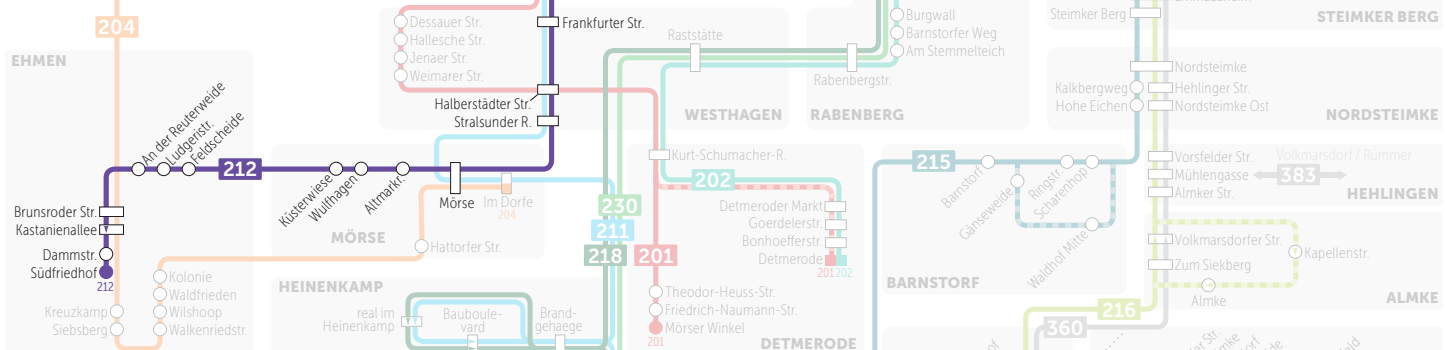

Busfahrplan
Gültig ab: 09.08.2018

212

Vorsfelde Süd • Gewerbegebiet Ost • Stadtmitte • Mörse • Ehmen

212

Vorsfelde Süd • Gewerbegebiet Ost
Stadtmitte • Mörse • Ehmen

Montag bis Freitag

Vorsfelde, Sudammsbreite	ab	—	—	—	6.14	6.44	7.14	7.44	8.14	8.44	9.14	9.44	—	—	—	13.44	14.14	—	17.44	18.14
Vorsfelde, Kanalbrücke		—	—	—	6.16	6.46	7.16	7.46	8.16	8.46	9.16	9.46	—	—	—	13.46	14.16	—	17.46	18.16
Vorsfelde, Molkerei		—	—	—	6.17	6.47	7.17	7.47	8.17	8.47	9.17	9.47	—	—	—	13.47	14.17	—	17.47	18.17
Vorsfelde, Moorbreite		—	—	—	6.18	6.48	7.18	7.48	8.18	8.48	9.18	9.48	—	—	—	13.48	14.18	—	17.48	18.18
Reislingen, Kötterkamp		—	—	—	6.20	6.50	7.20	7.50	8.20	8.50	9.20	9.50	—	—	—	13.50	14.20	—	17.50	18.20
WVG	an	—	—	—	6.23	6.53	7.23	7.53	8.23	8.53	9.23	9.53	—	—	—	13.53	14.23	—	17.53	18.23
WVG	ab	4.57	5.27	5.57	6.24	6.54	7.24	7.54	8.24	8.54	9.24	9.54	10.24			13.24	13.54	14.24	17.54	18.24
Borsigstraße		4.58	5.28	5.58	6.25	6.55	7.25	7.55	8.25	8.55	9.25	9.55	10.25			13.25	13.55	14.25	17.55	18.25
Berufsschule II		4.59	5.29	5.59	6.26	6.56	7.26	7.56	8.26	8.56	9.26	9.56	10.26			13.26	13.56	14.26	17.56	18.26
AutoMuseum		5.00	5.30	6.00	6.27	6.57	7.27	7.57	8.27	8.57	9.27	9.57	10.27			13.27	13.57	14.27	17.57	18.27
Feuerwehr		5.01	5.31	6.01	6.28	6.58	7.28	7.58	8.28	8.58	9.28	9.58	10.28			13.28	13.58	14.28	17.58	18.28
Stadtwerke		5.02	5.32	6.02	6.30	7.00	7.30	8.00	8.30	9.00	9.30	10.00	10.30			13.30	14.00	14.30	18.00	18.30
ZOB Bussteig 11		5.03	5.33	6.03	6.31	7.01	7.31	8.01	8.31	9.01	9.31	10.01	10.31			13.31	14.01	14.31	18.01	18.31
Wolfsburg, Hauptbahnhof Bussteig 13		5.04	5.34	6.04	6.32	7.02	7.32	8.02	8.32	9.02	9.32	10.02	10.32			13.32	14.02	14.32	18.02	18.32
ZOB Bussteig 1	an	5.06	5.36	6.06	6.34	7.04	7.34	8.04	8.34	9.04	9.34	10.04	10.34			13.34	14.04	14.34	18.04	18.34
ZOB Bussteig 1	ab	5.08	5.38	6.08	6.36	7.06	7.36	8.06	8.36	9.06	9.36	10.06	10.36			13.36	14.06	14.36	alle 18.06	18.36
Imperial		5.10	5.40	6.10	6.38	7.08	7.38	8.08	8.38	9.08	9.38	10.08	10.38			13.38	14.08	14.38	30 Min. 18.08	18.38
Kaufhof		5.11	5.41	6.11	6.39	7.09	7.39	8.09	8.39	9.09	9.39	10.09	10.39			13.39	14.09	14.39	18.09	18.39
Piazza Italia		5.12	5.42	6.12	6.40	7.10	7.40	8.10	8.40	9.10	9.40	10.10	10.40	alle 30 Min.		13.40	14.10	14.40	18.10	18.40
Lönsstraße		5.13	5.43	6.13	6.41	7.11	7.41	8.11	8.41	9.11	9.41	10.11	10.41			13.41	14.11	14.41	18.11	18.41
Schubertring		5.14	5.44	6.14	6.43	7.13	7.43	8.13	8.43	9.13	9.43	10.13	10.43			13.43	14.13	14.43	18.13	18.43
Beethovenring		5.16	5.46	6.16	6.45	7.15	7.45	8.15	8.45	9.15	9.45	10.15	10.45			13.45	14.15	14.45	18.15	18.45
Wohlbergstraße		5.17	5.47	6.17	6.46	7.16	7.46	8.16	8.46	9.16	9.46	10.16	10.46			13.46	14.16	14.46	18.16	18.46
Herrenwiese		5.19	5.49	6.19	6.48	7.18	7.48	8.18	8.48	9.18	9.48	10.18	10.48			13.48	14.18	14.48	18.18	18.48
Hagebuttenweg		5.20	5.50	6.20	6.49	7.19	7.49	8.19	8.49	9.19	9.49	10.19	10.49			13.49	14.19	14.49	18.19	18.49
Breslauer Straße		5.22	5.52	6.22	6.51	7.21	7.51	8.21	8.51	9.21	9.51	10.21	10.51			13.51	14.21	14.51	18.21	18.51