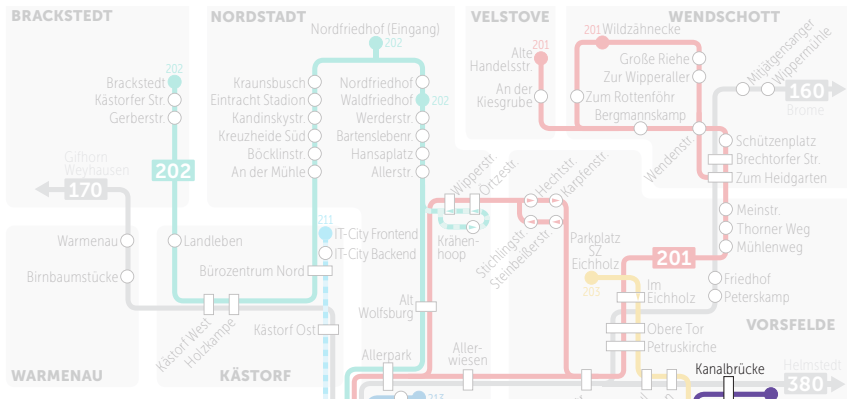

Busfahrplan
Gültig ab: 09.08.2018

212

Vorsfelde Süd • Gewerbegebiet Ost • Stadtmitte • Mörse • Ehmen

212

Vorsfelde Süd • Gewerbegebiet Ost
Stadtmitte • Mörse • Ehmen

Montag bis Freitag

Vorsfelde, Sudammsbreite	ab	—	—	—	6.14	6.44	7.14	7.44	8.14	8.44	9.14	9.44	—	—	—	13.44	14.14	—	17.44	18.14
Vorsfelde, Kanalbrücke		—	—	—	6.16	6.46	7.16	7.46	8.16	8.46	9.16	9.46	—	—	—	13.46	14.16	—	17.46	18.16
Vorsfelde, Molkerei		—	—	—	6.17	6.47	7.17	7.47	8.17	8.47	9.17	9.47	—	—	—	13.47	14.17	—	17.47	18.17
Vorsfelde, Moorbreite		—	—	—	6.18	6.48	7.18	7.48	8.18	8.48	9.18	9.48	—	—	—	13.48	14.18	—	17.48	18.18
Reislingen, Kötterkamp		—	—	—	6.20	6.50	7.20	7.50	8.20	8.50	9.20	9.50	—	—	—	13.50	14.20	—	17.50	18.20
WVG	an	—	—	—	6.23	6.53	7.23	7.53	8.23	8.53	9.23	9.53	—	—	—	13.53	14.23	—	17.53	18.23
WVG	ab	4.57	5.27	5.57	6.24	6.54	7.24	7.54	8.24	8.54	9.24	9.54	10.24			13.24	13.54	14.24	17.54	18.24
Borsigstraße		4.58	5.28	5.58	6.25	6.55	7.25	7.55	8.25	8.55	9.25	9.55	10.25			13.25	13.55	14.25	17.55	18.25
Berufsschule II		4.59	5.29	5.59	6.26	6.56	7.26	7.56	8.26	8.56	9.26	9.56	10.26			13.26	13.56	14.26	17.56	18.26
AutoMuseum		5.00	5.30	6.00	6.27	6.57	7.27	7.57	8.27	8.57	9.27	9.57	10.27			13.27	13.57	14.27	17.57	18.27
Feuerwehr		5.01	5.31	6.01	6.28	6.58	7.28	7.58	8.28	8.58	9.28	9.58	10.28			13.28	13.58	14.28	17.58	18.28
Stadtwerke		5.02	5.32	6.02	6.30	7.00	7.30	8.00	8.30	9.00	9.30	10.00	10.30			13.30	14.00	14.30	18.00	18.30
ZOB Bussteig 11		5.03	5.33	6.03	6.31	7.01	7.31	8.01	8.31	9.01	9.31	10.01	10.31			13.31	14.01	14.31	18.01	18.31
Wolfsburg, Hauptbahnhof Bussteig 13		5.04	5.34	6.04	6.32	7.02	7.32	8.02	8.32	9.02	9.32	10.02	10.32			13.32	14.02	14.32	18.02	18.32
ZOB Bussteig 1	an	5.06	5.36	6.06	6.34	7.04	7.34	8.04	8.34	9.04	9.34	10.04	10.34			13.34	14.04	14.34	18.04	18.34
ZOB Bussteig 1	ab	5.08	5.38	6.08	6.36	7.06	7.36	8.06	8.36	9.06	9.36	10.06	10.36			13.36	14.06	14.36	alle 18.06	18.36
Imperial		5.10	5.40	6.10	6.38	7.08	7.38	8.08	8.38	9.08	9.38	10.08	10.38			13.38	14.08	14.38	30 Min. 18.08	18.38
Kaufhof		5.11	5.41	6.11	6.39	7.09	7.39	8.09	8.39	9.09	9.39	10.09	10.39			13.39	14.09	14.39	18.09	18.39
Piazza Italia		5.12	5.42	6.12	6.40	7.10	7.40	8.10	8.40	9.10	9.40	10.10	10.40	alle 30 Min.		13.40	14.10	14.40	18.10	18.40
Lönsstraße		5.13	5.43	6.13	6.41	7.11	7.41	8.11	8.41	9.11	9.41	10.11	10.41			13.41	14.11	14.41	18.11	18.41
Schubertring		5.14	5.44	6.14	6.43	7.13	7.43	8.13	8.43	9.13	9.43	10.13	10.43			13.43	14.13	14.43	18.13	18.43
Beethovenring		5.16	5.46	6.16	6.45	7.15	7.45	8.15	8.45	9.15	9.45	10.15	10.45			13.45	14.15	14.45	18.15	18.45
Wohlbergstraße		5.17	5.47	6.17	6.46	7.16	7.46	8.16	8.46	9.16	9.46	10.16	10.46			13.46	14.16	14.46	18.16	18.46
Herrenwiese		5.19	5.49	6.19	6.48	7.18	7.48	8.18	8.48	9.18	9.48	10.18	10.48			13.48	14.18	14.48	18.18	18.48
Hagebuttenweg		5.20	5.50	6.20	6.49	7.19	7.49	8.19	8.49	9.19	9.49	10.19	10.49			13.49	14.19	14.49	18.19	18.49
Breslauer Straße		5.22	5.52	6.22	6.51	7.21	7.51	8.21	8.51	9.21	9.51	10.21	10.51			13.51	14.21	14.51	18.21	18.51