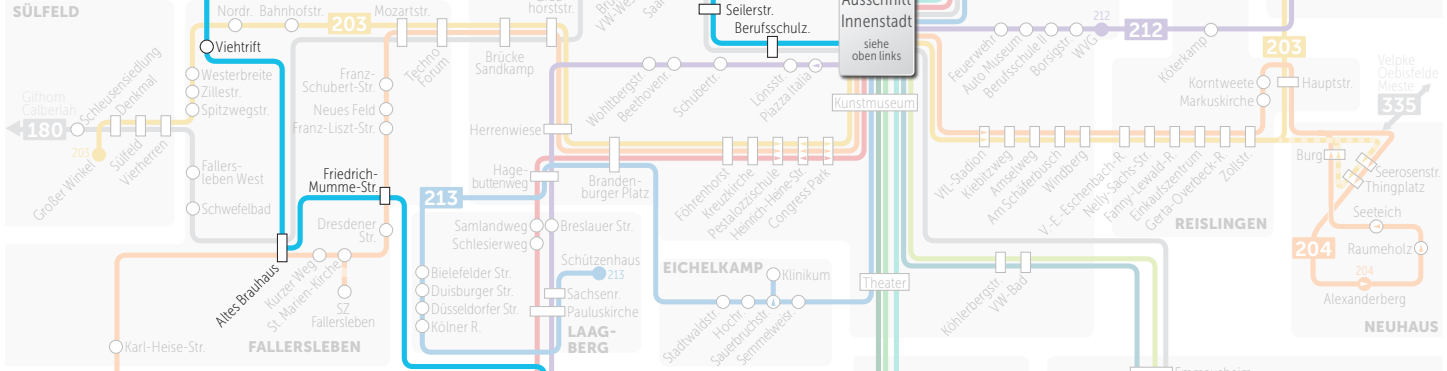

Busfahrplan
Gültig ab: 10.12.2017

211

Hbf. • Sandkamp • Fallersleben • Heinenkamp • Heiligendorf

211

Hbf. • Sandkamp • Fallersleben
Heinenkamp • Heiligendorf

Montag bis Freitag

VW IT-City Frontend	ab	—	—	—	—	—	—	—	—	—	—	—	—	15.38	—	16.38	—	17.38	—	—
VW IT-City Backend		—	—	—	—	—	—	—	—	—	—	—	—	15.39	—	16.39	—	17.39	—	—
Bürozentrum Nord		—	—	—	—	—	—	—	—	—	—	—	—	15.41	—	16.41	—	17.41	—	—
Kästorf Ost		—	—	—	—	—	—	—	—	—	—	—	—	15.42	—	16.42	—	17.42	—	—
Autostadt		—	—	—	—	—	—	—	—	—	—	—	—	15.45	—	16.45	—	17.45	—	—
Stadtwerke		—	—	—	—	—	—	—	—	—	—	—	—	15.47	—	16.47	—	17.47	—	—
Wolfsburg, Hauptbahnhof Bussteig 14		—	—	—	—	—	—	—	—	—	—	—	—	15.49	—	16.49	—	17.49	—	—
Wolfsburg, Hauptbahnhof Bussteig 13		5.35	5.55	6.32	7.15	7.48	8.27	9.32		13.32	13.49	14.32	15.32		16.32		17.32		18.32	19.32
ZOB Bussteig 5		5.37	5.57	6.34	7.17	7.50	8.29	9.34		13.34	13.51	14.34	15.34		16.34		17.34		18.34	19.34
Imperial		5.39	5.59	6.36	7.19	7.52	8.31	9.36		13.36	13.53	14.36	15.36		16.36		17.36		18.36	19.36
Berufsschulzentrum		5.40	6.00	6.37	7.20	7.53	8.32	9.37		13.37	13.54	14.37	15.37		16.37		17.37		18.37	19.37
Seilerstraße		5.42	6.02	6.39	7.22	7.55	8.34	9.39		13.39	13.56	14.39	15.39		16.39		17.39		18.39	19.39
Schachtweg														15.51		16.51		17.51		
Tunnel West		5.43	6.03	6.40	7.23	7.56	8.35	9.40		13.40	13.57	14.40	15.40	15.52	16.40	16.52	17.40	17.52	18.40	19.40
Sandkamp		5.45	6.05	6.42	7.25	7.58	8.37	9.42		13.42	13.59	14.42	15.42	15.54	16.42	16.54	17.42	17.54	18.42	19.42
Sandkamp, Kippenweg		5.46	6.06	6.43	7.26	7.59	8.38	9.43		13.43	14.00	14.43	15.43	15.55	16.43	16.55	17.43	17.55	18.43	19.43
Major-Hirst-Straße					7.28	8.01	8.40							15.57		16.57		17.57		
Forum AutoVision					7.29	8.02	8.41							15.58		16.58		17.58		
Sandkamp, Hallenbad		5.47	6.07	6.44	7.32	8.05	8.44	9.44		13.44	14.01	14.44	15.44	16.01	16.44	17.01	17.44	18.01	18.44	19.44
Fallersleben, Tappenbecker Landstraße		5.50	6.10	6.48	7.36	8.09	8.48	9.48		13.48	14.05	14.48	15.48	16.05	16.48	17.05	17.48	18.05	18.48	19.48
Fallersleben, Bahnhof		5.51	6.11	6.49	7.37	8.10	8.49	9.49		13.49	14.06	14.49	15.49	16.06	16.49	17.06	17.49	18.06	18.49	19.49
Fallersleben, Westrampe				6.12										14.07						
Fallersleben, Logistikzentrum				6.13										14.09						
Fallersleben, Viehtrift		5.53	—	6.51	7.39	—	8.51	9.51	alle	13.51	—	14.51	15.51	—	16.51	—	17.51	—	18.51	19.51
Fallersleben, Altes Brauhaus		5.54	—	6.53	7.41	—	8.53	9.53	60	13.53	—	14.53	15.53	—	16.53	—	17.53	—	18.53	19.53