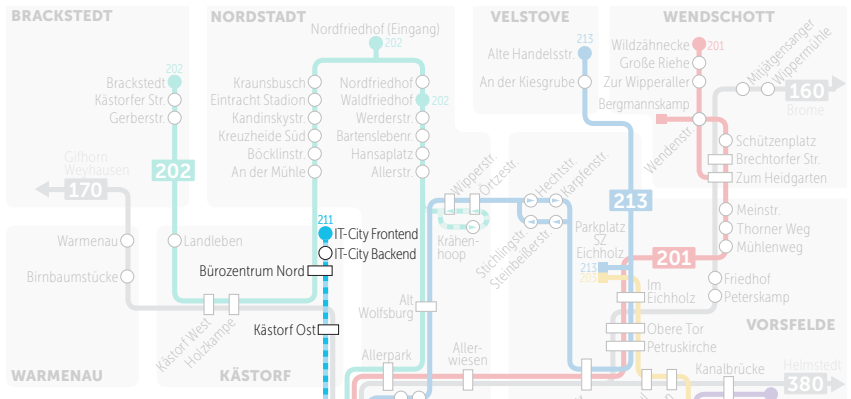

Busfahrplan
Gültig ab: 10.12.2017

211

Hbf. • Sandkamp • Fallersleben • Heinenkamp • Heiligendorf

211

Hbf. • Sandkamp • Fallersleben
Heinenkamp • Heiligendorf

Montag bis Freitag

VW IT-City Frontend	ab	—	—	—	—	—	—	—	—	—	—	—	—	15.38	—	16.38	—	17.38	—	—
VW IT-City Backend		—	—	—	—	—	—	—	—	—	—	—	—	15.39	—	16.39	—	17.39	—	—
Bürozentrum Nord		—	—	—	—	—	—	—	—	—	—	—	—	15.41	—	16.41	—	17.41	—	—
Kästorf Ost		—	—	—	—	—	—	—	—	—	—	—	—	15.42	—	16.42	—	17.42	—	—
Autostadt		—	—	—	—	—	—	—	—	—	—	—	—	15.45	—	16.45	—	17.45	—	—
Stadtwerke		—	—	—	—	—	—	—	—	—	—	—	—	15.47	—	16.47	—	17.47	—	—
Wolfsburg, Hauptbahnhof Bussteig 14		—	—	—	—	—	—	—	—	—	—	—	—	15.49	—	16.49	—	17.49	—	—
Wolfsburg, Hauptbahnhof Bussteig 13		5.35	5.55	6.32	7.15	7.48	8.27	9.32		13.32	13.49	14.32	15.32		16.32		17.32		18.32	19.32
ZOB Bussteig 5		5.37	5.57	6.34	7.17	7.50	8.29	9.34		13.34	13.51	14.34	15.34		16.34		17.34		18.34	19.34
Imperial		5.39	5.59	6.36	7.19	7.52	8.31	9.36		13.36	13.53	14.36	15.36		16.36		17.36		18.36	19.36
Berufsschulzentrum		5.40	6.00	6.37	7.20	7.53	8.32	9.37		13.37	13.54	14.37	15.37		16.37		17.37		18.37	19.37
Seilerstraße		5.42	6.02	6.39	7.22	7.55	8.34	9.39		13.39	13.56	14.39	15.39		16.39		17.39		18.39	19.39
Schachtweg														15.51		16.51		17.51		
Tunnel West		5.43	6.03	6.40	7.23	7.56	8.35	9.40		13.40	13.57	14.40	15.40	15.52	16.40	16.52	17.40	17.52	18.40	19.40
Sandkamp		5.45	6.05	6.42	7.25	7.58	8.37	9.42		13.42	13.59	14.42	15.42	15.54	16.42	16.54	17.42	17.54	18.42	19.42
Sandkamp, Kippenweg		5.46	6.06	6.43	7.26	7.59	8.38	9.43		13.43	14.00	14.43	15.43	15.55	16.43	16.55	17.43	17.55	18.43	19.43
Major-Hirst-Straße					7.28	8.01	8.40							15.57		16.57		17.57		
Forum AutoVision					7.29	8.02	8.41							15.58		16.58		17.58		
Sandkamp, Hallenbad		5.47	6.07	6.44	7.32	8.05	8.44	9.44		13.44	14.01	14.44	15.44	16.01	16.44	17.01	17.44	18.01	18.44	19.44
Fallersleben, Tappenbecker Landstraße		5.50	6.10	6.48	7.36	8.09	8.48	9.48		13.48	14.05	14.48	15.48	16.05	16.48	17.05	17.48	18.05	18.48	19.48
Fallersleben, Bahnhof		5.51	6.11	6.49	7.37	8.10	8.49	9.49		13.49	14.06	14.49	15.49	16.06	16.49	17.06	17.49	18.06	18.49	19.49
Fallersleben, Westrampe				6.12										14.07						
Fallersleben, Logistikzentrum				6.13										14.09						
Fallersleben, Viehtrift		5.53	—	6.51	7.39	—	8.51	9.51	alle	13.51	—	14.51	15.51	—	16.51	—	17.51	—	18.51	19.51
Fallersleben, Altes Brauhaus		5.54	—	6.53	7.41	—	8.53	9.53	60	13.53	—	14.53	15.53	—	16.53	—	17.53	—	18.53	19.53