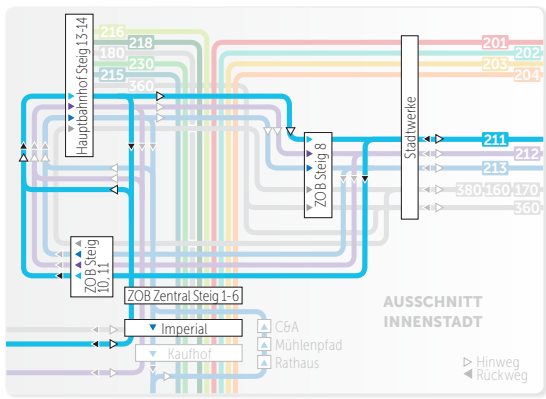

Busfahrplan
Gültig ab: 10.12.2017

211

Hbf. • Sandkamp • Fallersleben • Heinenkamp • Heiligendorf

211

Hbf. • Sandkamp • Fallersleben
Heinenkamp • Heiligendorf

Montag bis Freitag

VW IT-City Frontend	ab	—	—	—	—	—	—	—	—	—	—	—	—	15.38	—	16.38	—	17.38	—	—
VW IT-City Backend		—	—	—	—	—	—	—	—	—	—	—	—	15.39	—	16.39	—	17.39	—	—
Bürozentrum Nord		—	—	—	—	—	—	—	—	—	—	—	—	15.41	—	16.41	—	17.41	—	—
Kästorf Ost		—	—	—	—	—	—	—	—	—	—	—	—	15.42	—	16.42	—	17.42	—	—
Autostadt		—	—	—	—	—	—	—	—	—	—	—	—	15.45	—	16.45	—	17.45	—	—
Stadtwerke		—	—	—	—	—	—	—	—	—	—	—	—	15.47	—	16.47	—	17.47	—	—
Wolfsburg, Hauptbahnhof Bussteig 14		—	—	—	—	—	—	—	—	—	—	—	—	15.49	—	16.49	—	17.49	—	—
Wolfsburg, Hauptbahnhof Bussteig 13		5.35	5.55	6.32	7.15	7.48	8.27	9.32		13.32	13.49	14.32	15.32		16.32		17.32		18.32	19.32
ZOB Bussteig 5		5.37	5.57	6.34	7.17	7.50	8.29	9.34		13.34	13.51	14.34	15.34		16.34		17.34		18.34	19.34
Imperial		5.39	5.59	6.36	7.19	7.52	8.31	9.36		13.36	13.53	14.36	15.36		16.36		17.36		18.36	19.36
Berufsschulzentrum		5.40	6.00	6.37	7.20	7.53	8.32	9.37		13.37	13.54	14.37	15.37		16.37		17.37		18.37	19.37
Seilerstraße		5.42	6.02	6.39	7.22	7.55	8.34	9.39		13.39	13.56	14.39	15.39		16.39		17.39		18.39	19.39
Schachtweg														15.51		16.51		17.51		
Tunnel West		5.43	6.03	6.40	7.23	7.56	8.35	9.40		13.40	13.57	14.40	15.40	15.52	16.40	16.52	17.40	17.52	18.40	19.40
Sandkamp		5.45	6.05	6.42	7.25	7.58	8.37	9.42		13.42	13.59	14.42	15.42	15.54	16.42	16.54	17.42	17.54	18.42	19.42
Sandkamp, Kippenweg		5.46	6.06	6.43	7.26	7.59	8.38	9.43		13.43	14.00	14.43	15.43	15.55	16.43	16.55	17.43	17.55	18.43	19.43
Major-Hirst-Straße					7.28	8.01	8.40							15.57		16.57		17.57		
Forum AutoVision					7.29	8.02	8.41							15.58		16.58		17.58		
Sandkamp, Hallenbad		5.47	6.07	6.44	7.32	8.05	8.44	9.44		13.44	14.01	14.44	15.44	16.01	16.44	17.01	17.44	18.01	18.44	19.44
Fallersleben, Tappenbecker Landstraße		5.50	6.10	6.48	7.36	8.09	8.48	9.48		13.48	14.05	14.48	15.48	16.05	16.48	17.05	17.48	18.05	18.48	19.48
Fallersleben, Bahnhof		5.51	6.11	6.49	7.37	8.10	8.49	9.49		13.49	14.06	14.49	15.49	16.06	16.49	17.06	17.49	18.06	18.49	19.49
Fallersleben, Westrampe				6.12										14.07						
Fallersleben, Logistikzentrum				6.13										14.09						
Fallersleben, Viehtrift		5.53	—	6.51	7.39	—	8.51	9.51	alle	13.51	—	14.51	15.51	—	16.51	—	17.51	—	18.51	19.51
Fallersleben, Altes Brauhaus		5.54	—	6.53	7.41	—	8.53	9.53	60	13.53	—	14.53	15.53	—	16.53	—	17.53	—	18.53	19.53