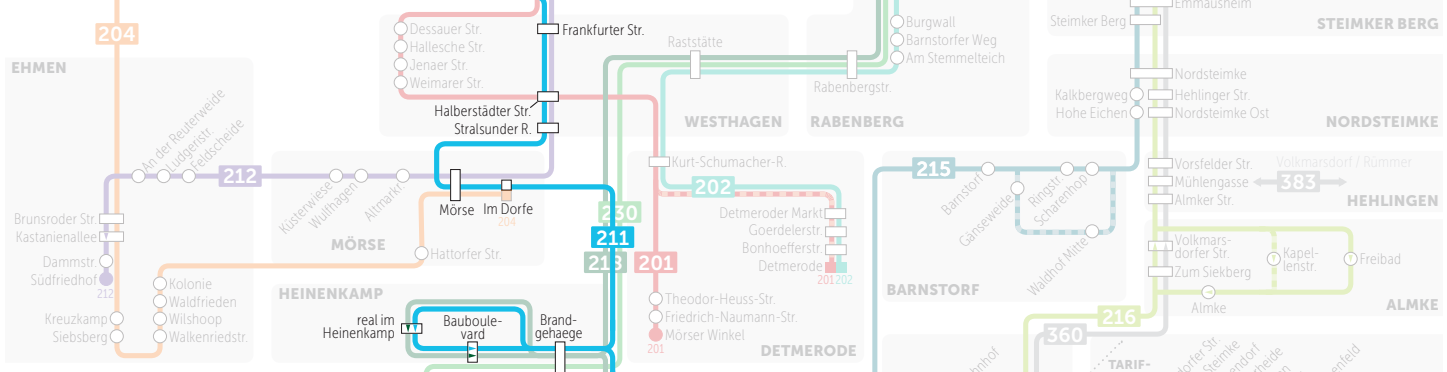

Busfahrplan
Gültig ab: 10.12.2017

211

Hbf. • Sandkamp • Fallersleben • Heinenkamp • Heiligendorf

211

Hbf. • Sandkamp • Fallersleben
Heinenkamp • Heiligendorf

Montag bis Freitag

VW IT-City Frontend	ab	—	—	—	—	—	—	—	—	—	—	—	—	15.38	—	16.38	—	17.38	—	—
VW IT-City Backend		—	—	—	—	—	—	—	—	—	—	—	—	15.39	—	16.39	—	17.39	—	—
Bürozentrum Nord		—	—	—	—	—	—	—	—	—	—	—	—	15.41	—	16.41	—	17.41	—	—
Kästorf Ost		—	—	—	—	—	—	—	—	—	—	—	—	15.42	—	16.42	—	17.42	—	—
Autostadt		—	—	—	—	—	—	—	—	—	—	—	—	15.45	—	16.45	—	17.45	—	—
Stadtwerke		—	—	—	—	—	—	—	—	—	—	—	—	15.47	—	16.47	—	17.47	—	—
Wolfsburg, Hauptbahnhof Bussteig 14		—	—	—	—	—	—	—	—	—	—	—	—	15.49	—	16.49	—	17.49	—	—
Wolfsburg, Hauptbahnhof Bussteig 13		5.35	5.55	6.32	7.15	7.48	8.27	9.32		13.32	13.49	14.32	15.32		16.32		17.32		18.32	19.32
ZOB Bussteig 5		5.37	5.57	6.34	7.17	7.50	8.29	9.34		13.34	13.51	14.34	15.34		16.34		17.34		18.34	19.34
Imperial		5.39	5.59	6.36	7.19	7.52	8.31	9.36		13.36	13.53	14.36	15.36		16.36		17.36		18.36	19.36
Berufsschulzentrum		5.40	6.00	6.37	7.20	7.53	8.32	9.37		13.37	13.54	14.37	15.37		16.37		17.37		18.37	19.37
Seilerstraße		5.42	6.02	6.39	7.22	7.55	8.34	9.39		13.39	13.56	14.39	15.39		16.39		17.39		18.39	19.39
Schachtweg														15.51		16.51		17.51		
Tunnel West		5.43	6.03	6.40	7.23	7.56	8.35	9.40		13.40	13.57	14.40	15.40	15.52	16.40	16.52	17.40	17.52	18.40	19.40
Sandkamp		5.45	6.05	6.42	7.25	7.58	8.37	9.42		13.42	13.59	14.42	15.42	15.54	16.42	16.54	17.42	17.54	18.42	19.42
Sandkamp, Kippenweg		5.46	6.06	6.43	7.26	7.59	8.38	9.43		13.43	14.00	14.43	15.43	15.55	16.43	16.55	17.43	17.55	18.43	19.43
Major-Hirst-Straße					7.28	8.01	8.40							15.57		16.57		17.57		
Forum AutoVision					7.29	8.02	8.41							15.58		16.58		17.58		
Sandkamp, Hallenbad		5.47	6.07	6.44	7.32	8.05	8.44	9.44		13.44	14.01	14.44	15.44	16.01	16.44	17.01	17.44	18.01	18.44	19.44
Fallersleben, Tappenbecker Landstraße		5.50	6.10	6.48	7.36	8.09	8.48	9.48		13.48	14.05	14.48	15.48	16.05	16.48	17.05	17.48	18.05	18.48	19.48
Fallersleben, Bahnhof		5.51	6.11	6.49	7.37	8.10	8.49	9.49		13.49	14.06	14.49	15.49	16.06	16.49	17.06	17.49	18.06	18.49	19.49
Fallersleben, Westrampe				6.12										14.07						
Fallersleben, Logistikzentrum				6.13										14.09						
Fallersleben, Viehtrift		5.53	—	6.51	7.39	—	8.51	9.51	alle	13.51	—	14.51	15.51	—	16.51	—	17.51	—	18.51	19.51
Fallersleben, Altes Brauhaus		5.54	—	6.53	7.41	—	8.53	9.53	60	13.53	—	14.53	15.53	—	16.53	—	17.53	—	18.53	19.53