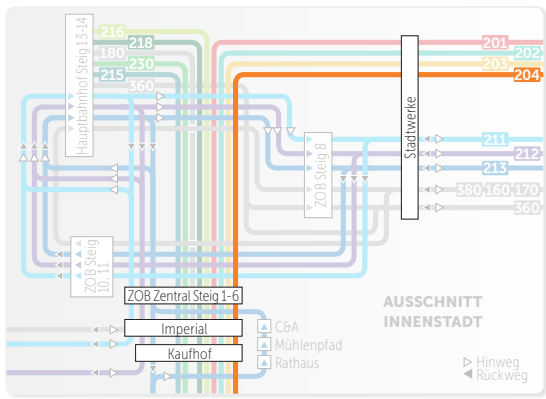

Busfahrplan
Gültig ab: 11.12.2016

204

Neuhaus • Reislingen • Stadtmitte • Fallersleben • Ehmén • Mörse

204

Neuhaus • Reislingen • Stadtmitte
Fallersleben • Ehmén • Mörse

Montag bis Freitag

VERKEHRSHINWEIS	203	S	F	F	S												
Neuhaus, Seerosenstraße ab	5.45	—	—	—	—	—	—	—	—	—	—	—	—	—	—	—	—
Neuhaus, Thingplatz	5.46	—	—	—	—	—	—	—	—	—	—	—	—	—	—	—	—
Neuhaus, Alexanderberg	5.47	6.17	6.17	6.47	7.17	7.17	7.47	—	—	18.17	18.47	19.17	20.05	21.05	22.05	—	—
Neuhaus, Raumeholz	5.48	6.18	6.18	6.48	7.18	7.18	7.48	—	—	18.18	18.48	19.18	20.06	21.06	22.06	—	—
Neuhaus, Seeteich	5.49	6.19	6.19	6.49	7.19	7.19	7.49	—	—	18.19	18.49	19.19	20.07	21.07	22.07	—	—
Neuhaus, Burg	5.50	6.20	6.20	6.50	7.20	7.20	7.50	—	—	18.20	18.50	19.20	20.08	21.08	22.08	—	—
Reislingen, Hauptstraße	5.53	6.23	6.23	6.53	7.23	7.23	7.53	—	—	18.23	18.53	19.23	20.10	21.10	22.10	—	—
> Übergang zur Linie 203 nach Vorsfelde ab	—	6.23	6.23	6.53	7.23	7.23	7.53	—	—	18.23	18.53	19.23	20.23	21.16	22.16	—	—
Reislingen, Korntwerte	5.54	6.24	6.24	6.54	7.24	7.24	7.54	—	—	18.24	18.54	19.24	20.11	21.11	22.11	—	—
Reislingen, Markuskirche	5.56	6.26	6.26	6.56	7.26	7.26	7.56	—	—	18.26	18.56	19.26	20.13	21.13	22.13	—	—
Zollstraße	5.59	6.29	6.29	6.59	7.29	7.29	7.59	—	—	18.29	18.59	19.29	20.15	21.15	22.15	—	—
Gerta-Overbeck-Ring	6.00	6.30	6.30	7.00	7.30	7.30	8.00	—	—	18.30	19.00	19.30	20.16	21.16	22.16	—	—
Reislingen, Einkaufszentrum	6.01	6.31	6.31	7.01	7.31	7.31	8.01	—	—	18.31	19.01	19.31	20.17	21.17	22.17	—	—
Fanny-Lewald-Ring	6.02	6.32	6.32	7.02	7.32	7.32	8.02	—	—	18.32	19.02	19.32	20.18	21.18	22.18	—	—
Nelly-Sachs-Straße	6.03	6.33	6.33	7.03	7.33	7.33	8.03	—	—	18.33	19.03	19.33	20.19	21.19	22.19	—	—
Von-Ebner-Eschenbach-Ring	6.04	6.34	6.34	7.04	7.34	7.34	8.04	—	—	18.34	19.04	19.34	20.20	21.20	22.20	—	—
Windberg	6.06	6.36	6.36	7.06	7.36	7.36	8.06	—	—	18.36	19.06	19.36	20.22	21.22	22.22	—	—
Am Schäferbusch	6.07	6.37	6.37	7.07	7.37	7.37	8.07	—	—	18.37	19.07	19.37	20.23	21.23	22.23	—	—
Amselweg	6.08	6.38	6.38	7.08	7.38	7.38	8.08	—	—	18.38	19.08	19.38	20.24	21.24	22.24	—	—
Kiebitzweg	6.09	6.39	6.39	7.09	7.39	7.39	8.09	—	—	18.39	19.09	19.39	20.25	21.25	22.25	—	—
Stadtwerke	6.11	6.41	6.41	7.11	7.41	7.41	8.11	—	—	18.41	19.11	19.41	20.27	21.27	22.27	—	—
ZOB Bussteig 1 an	6.13	6.43	6.43	7.13	7.43	7.43	8.13	—	—	18.43	19.13	19.43	20.29	21.29	22.29	—	—
ZOB Bussteig 1 ab	5.32	6.15	6.45	6.45	7.15	7.45	8.15	—	—	18.45	19.15	19.45	20.31	21.31	22.31	23.32	—
Imperial	5.34	6.17	6.47	6.47	7.17	7.47	8.17	—	—	18.47	19.17	19.47	20.33	21.33	22.33	23.33	—
Kaufhof	5.35	6.18	6.48	6.48	7.18	7.48	8.18	—	—	18.48	19.18	19.48	20.34	21.34	22.34	23.34	—