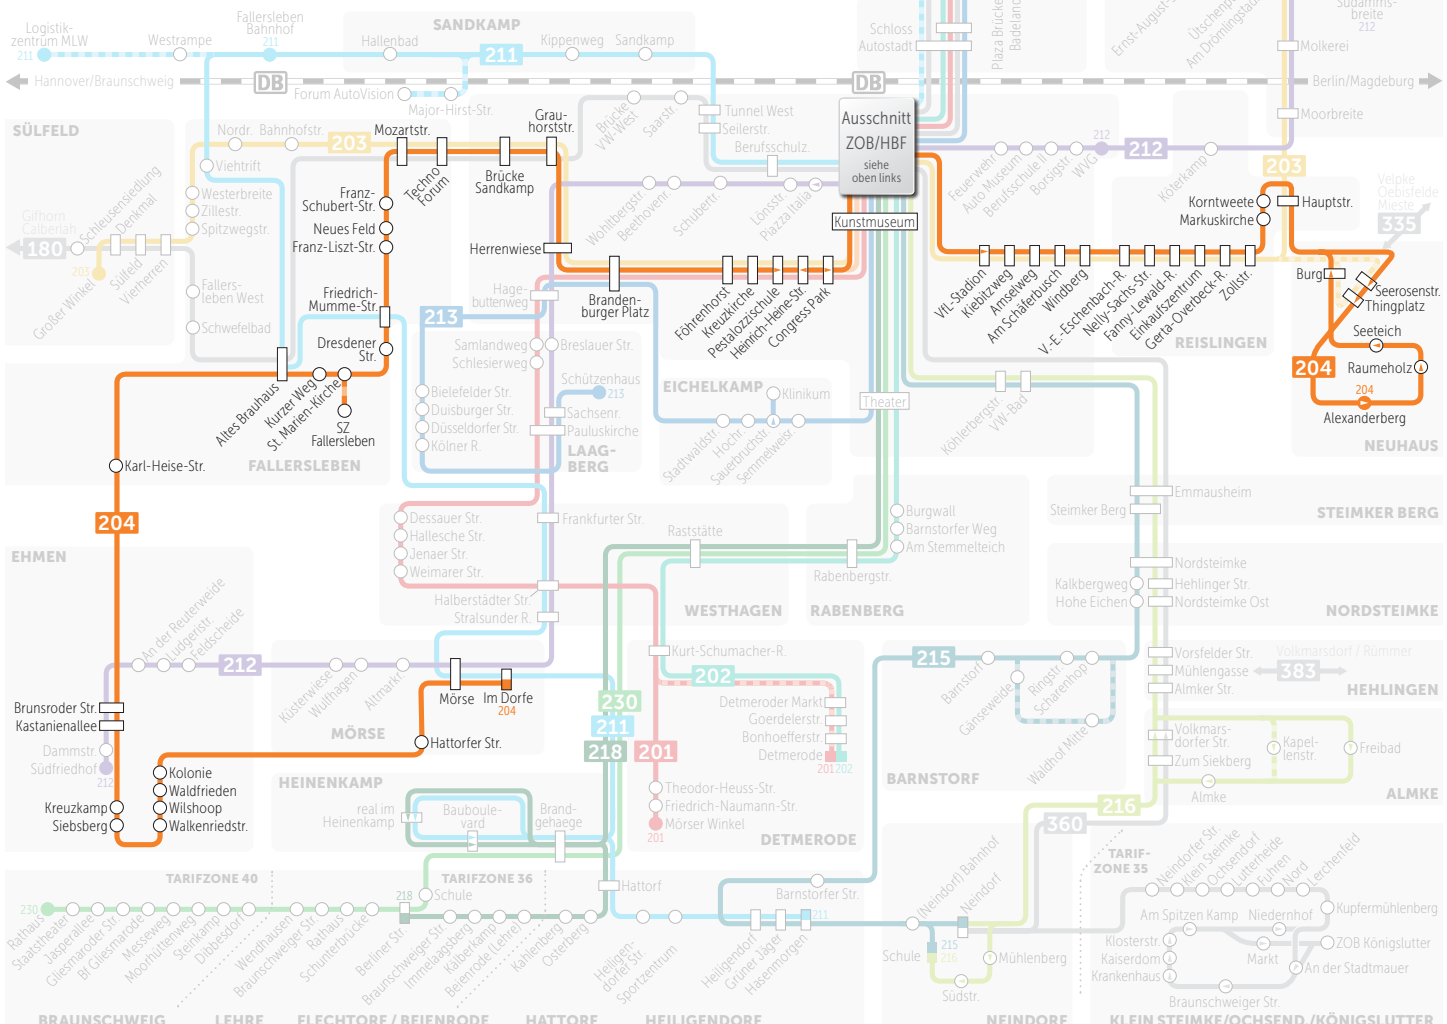

Busfahrplan
Gültig ab: 11.12.2016

204

Neuhaus • Reislingen • Stadtmitte • Fallersleben • Ehmén • Mörse

204

Neuhaus • Reislingen • Stadtmitte
Fallersleben • Ehmén • Mörse

Montag bis Freitag

VERKEHRSHINWEIS	203	S	F	F	S												
Neuhaus, Seerosenstraße ab	5.45	—	—	—	—	—	—	—	—	—	—	—	—	—	—	—	—
Neuhaus, Thingplatz	5.46	—	—	—	—	—	—	—	—	—	—	—	—	—	—	—	—
Neuhaus, Alexanderberg	5.47	6.17	6.17	6.47	7.17	7.17	7.47	—	—	18.17	18.47	19.17	20.05	21.05	22.05	—	—
Neuhaus, Raumeholz	5.48	6.18	6.18	6.48	7.18	7.18	7.48	—	—	18.18	18.48	19.18	20.06	21.06	22.06	—	—
Neuhaus, Seeteich	5.49	6.19	6.19	6.49	7.19	7.19	7.49	—	—	18.19	18.49	19.19	20.07	21.07	22.07	—	—
Neuhaus, Burg	5.50	6.20	6.20	6.50	7.20	7.20	7.50	—	—	18.20	18.50	19.20	20.08	21.08	22.08	—	—
Reislingen, Hauptstraße	5.53	6.23	6.23	6.53	7.23	7.23	7.53	—	—	18.23	18.53	19.23	20.10	21.10	22.10	—	—
> Übergang zur Linie 203 nach Vorsfelde ab	—	6.23	6.23	6.53	7.23	7.23	7.53	—	—	18.23	18.53	19.23	20.23	21.16	22.16	—	—
Reislingen, Korntwerte	5.54	6.24	6.24	6.54	7.24	7.24	7.54	—	—	18.24	18.54	19.24	20.11	21.11	22.11	—	—
Reislingen, Markuskirche	5.56	6.26	6.26	6.56	7.26	7.26	7.56	—	—	18.26	18.56	19.26	20.13	21.13	22.13	—	—
Zollstraße	5.59	6.29	6.29	6.59	7.29	7.29	7.59	—	—	18.29	18.59	19.29	20.15	21.15	22.15	—	—
Gerta-Overbeck-Ring	6.00	6.30	6.30	7.00	7.30	7.30	8.00	—	—	18.30	19.00	19.30	20.16	21.16	22.16	—	—
Reislingen, Einkaufszentrum	6.01	6.31	6.31	7.01	7.31	7.31	8.01	—	—	18.31	19.01	19.31	20.17	21.17	22.17	—	—
Fanny-Lewald-Ring	6.02	6.32	6.32	7.02	7.32	7.32	8.02	—	—	18.32	19.02	19.32	20.18	21.18	22.18	—	—
Nelly-Sachs-Straße	6.03	6.33	6.33	7.03	7.33	7.33	8.03	—	—	18.33	19.03	19.33	20.19	21.19	22.19	—	—
Von-Ebner-Eschenbach-Ring	6.04	6.34	6.34	7.04	7.34	7.34	8.04	—	—	18.34	19.04	19.34	20.20	21.20	22.20	—	—
Windberg	6.06	6.36	6.36	7.06	7.36	7.36	8.06	—	—	18.36	19.06	19.36	20.22	21.22	22.22	—	—
Am Schäferbusch	6.07	6.37	6.37	7.07	7.37	7.37	8.07	—	—	18.37	19.07	19.37	20.23	21.23	22.23	—	—
Amselweg	6.08	6.38	6.38	7.08	7.38	7.38	8.08	—	—	18.38	19.08	19.38	20.24	21.24	22.24	—	—
Kiebitzweg	6.09	6.39	6.39	7.09	7.39	7.39	8.09	—	—	18.39	19.09	19.39	20.25	21.25	22.25	—	—
Stadtwerke	6.11	6.41	6.41	7.11	7.41	7.41	8.11	—	—	18.41	19.11	19.41	20.27	21.27	22.27	—	—
ZOB Bussteig 1 an	6.13	6.43	6.43	7.13	7.43	7.43	8.13	—	—	18.43	19.13	19.43	20.29	21.29	22.29	—	—
ZOB Bussteig 1 ab	5.32	6.15	6.45	6.45	7.15	7.45	8.15	—	—	18.45	19.15	19.45	20.31	21.31	22.31	23.32	—
Imperial	5.34	6.17	6.47	6.47	7.17	7.47	8.17	—	—	18.47	19.17	19.47	20.33	21.33	22.33	23.33	—
Kaufhof	5.35	6.18	6.48	6.48	7.18	7.48	8.18	—	—	18.48	19.18	19.48	20.34	21.34	22.34	23.34	—