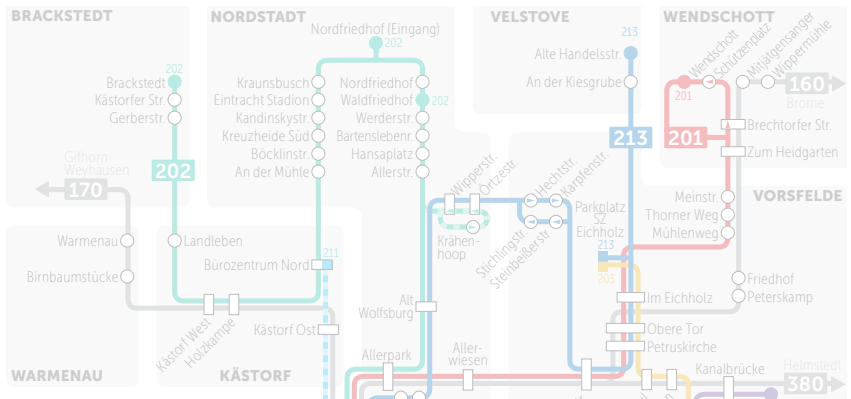

Busfahrplan
Gültig ab: 11.12.2016

204

Neuhaus • Reislingen • Stadtmitte • Fallersleben • Ehmén • Mörse

204

Neuhaus • Reislingen • Stadtmitte
Fallersleben • Ehmén • Mörse

Montag bis Freitag

VERKEHRSHINWEIS	203	S	F	F	S												
Neuhaus, Seerosenstraße ab	5.45	—	—	—	—	—	—	—	—	—	—	—	—	—	—	—	—
Neuhaus, Thingplatz	5.46	—	—	—	—	—	—	—	—	—	—	—	—	—	—	—	—
Neuhaus, Alexanderberg	5.47	6.17	6.17	6.47	7.17	7.17	7.47	—	—	18.17	18.47	19.17	20.05	21.05	22.05	—	—
Neuhaus, Raumeholz	5.48	6.18	6.18	6.48	7.18	7.18	7.48	—	—	18.18	18.48	19.18	20.06	21.06	22.06	—	—
Neuhaus, Seeteich	5.49	6.19	6.19	6.49	7.19	7.19	7.49	—	—	18.19	18.49	19.19	20.07	21.07	22.07	—	—
Neuhaus, Burg	5.50	6.20	6.20	6.50	7.20	7.20	7.50	—	—	18.20	18.50	19.20	20.08	21.08	22.08	—	—
Reislingen, Hauptstraße	5.53	6.23	6.23	6.53	7.23	7.23	7.53	—	—	18.23	18.53	19.23	20.10	21.10	22.10	—	—
> Übergang zur Linie 203 nach Vorsfelde ab	—	6.23	6.23	6.53	7.23	7.23	7.53	—	—	18.23	18.53	19.23	20.23	21.16	22.16	—	—
Reislingen, Korntwerte	5.54	6.24	6.24	6.54	7.24	7.24	7.54	—	—	18.24	18.54	19.24	20.11	21.11	22.11	—	—
Reislingen, Markuskirche	5.56	6.26	6.26	6.56	7.26	7.26	7.56	—	—	18.26	18.56	19.26	20.13	21.13	22.13	—	—
Zollstraße	5.59	6.29	6.29	6.59	7.29	7.29	7.59	—	—	18.29	18.59	19.29	20.15	21.15	22.15	—	—
Gerta-Overbeck-Ring	6.00	6.30	6.30	7.00	7.30	7.30	8.00	—	—	18.30	19.00	19.30	20.16	21.16	22.16	—	—
Reislingen, Einkaufszentrum	6.01	6.31	6.31	7.01	7.31	7.31	8.01	—	—	18.31	19.01	19.31	20.17	21.17	22.17	—	—
Fanny-Lewald-Ring	6.02	6.32	6.32	7.02	7.32	7.32	8.02	—	—	18.32	19.02	19.32	20.18	21.18	22.18	—	—
Nelly-Sachs-Straße	6.03	6.33	6.33	7.03	7.33	7.33	8.03	—	—	18.33	19.03	19.33	20.19	21.19	22.19	—	—
Von-Ebner-Eschenbach-Ring	6.04	6.34	6.34	7.04	7.34	7.34	8.04	—	—	18.34	19.04	19.34	20.20	21.20	22.20	—	—
Windberg	6.06	6.36	6.36	7.06	7.36	7.36	8.06	—	—	18.36	19.06	19.36	20.22	21.22	22.22	—	—
Am Schäferbusch	6.07	6.37	6.37	7.07	7.37	7.37	8.07	—	—	18.37	19.07	19.37	20.23	21.23	22.23	—	—
Amselweg	6.08	6.38	6.38	7.08	7.38	7.38	8.08	—	—	18.38	19.08	19.38	20.24	21.24	22.24	—	—
Kiebitzweg	6.09	6.39	6.39	7.09	7.39	7.39	8.09	—	—	18.39	19.09	19.39	20.25	21.25	22.25	—	—
Stadtwerke	6.11	6.41	6.41	7.11	7.41	7.41	8.11	—	—	18.41	19.11	19.41	20.27	21.27	22.27	—	—
ZOB Bussteig 1 an	6.13	6.43	6.43	7.13	7.43	7.43	8.13	—	—	18.43	19.13	19.43	20.29	21.29	22.29	—	—
ZOB Bussteig 1 ab	5.32	6.15	6.45	6.45	7.15	7.45	8.15	—	—	18.45	19.15	19.45	20.31	21.31	22.31	23.32	—
Imperial	5.34	6.17	6.47	6.47	7.17	7.47	8.17	—	—	18.47	19.17	19.47	20.33	21.33	22.33	23.33	—
Kaufhof	5.35	6.18	6.48	6.48	7.18	7.48	8.18	—	—	18.48	19.18	19.48	20.34	21.34	22.34	23.34	—