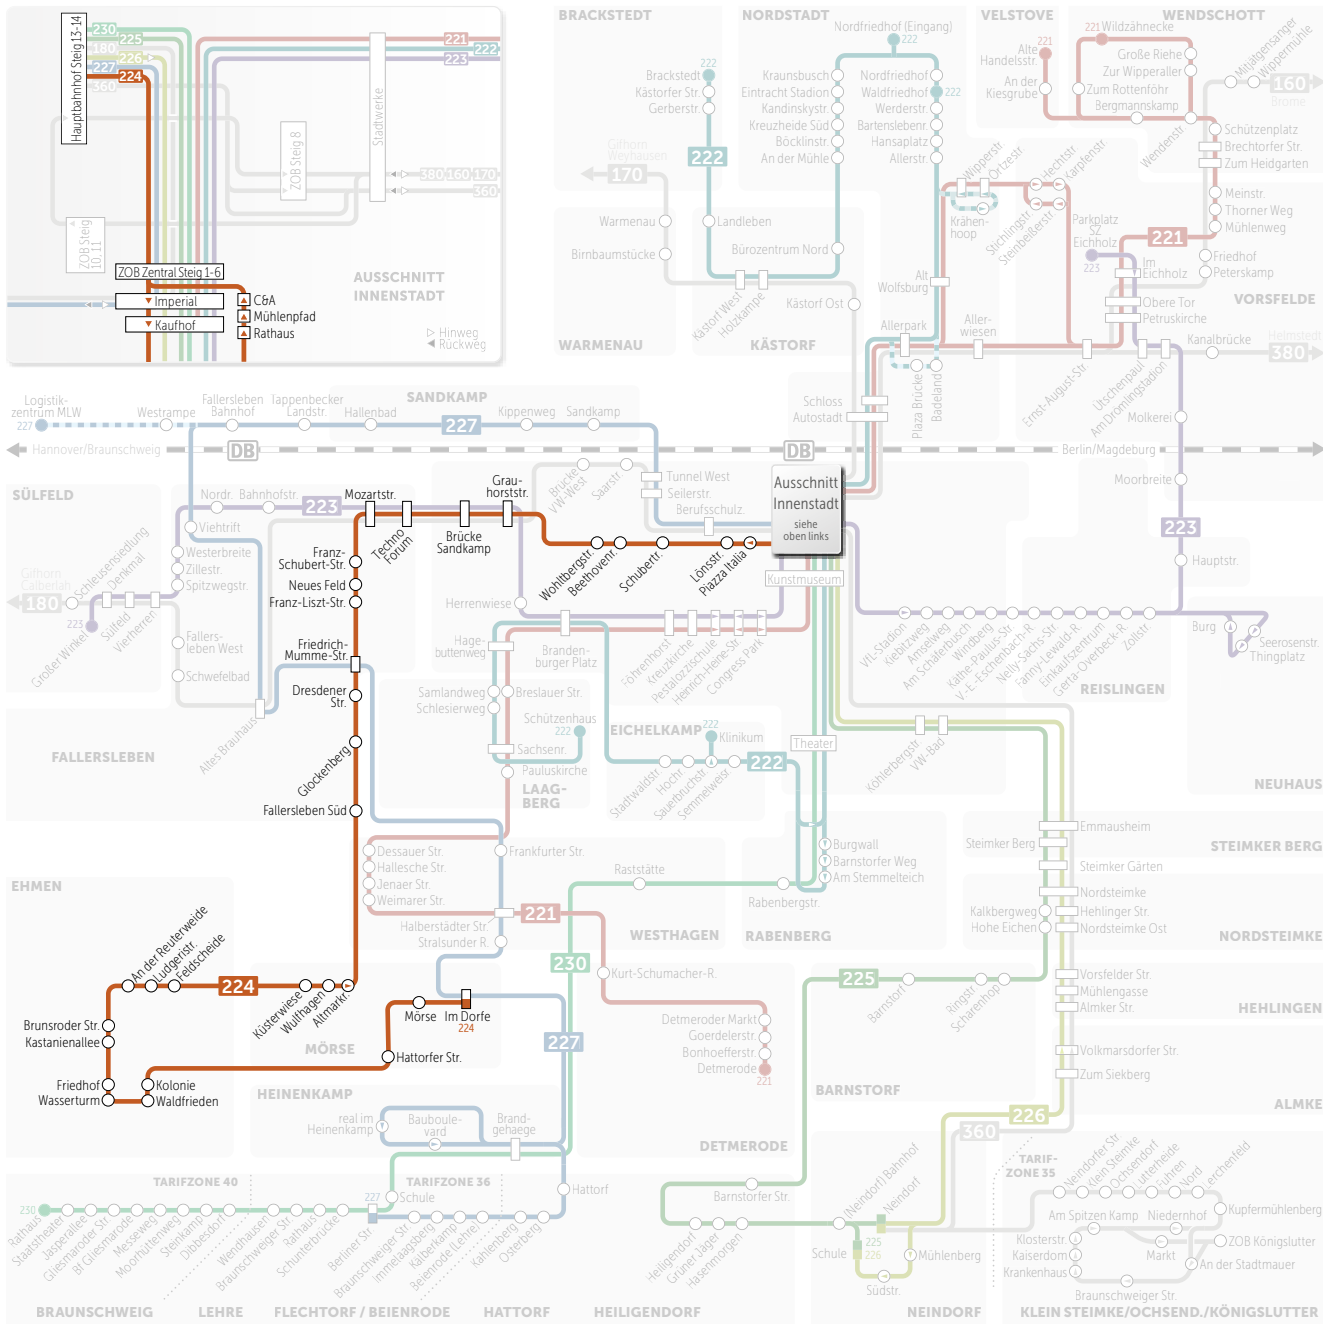

204

Mo – Sa: **bis** 20 Uhr

Neuhaus
Reislingen
Stadtmitte
Fallersleben
Ehmen
Mörse

224

Mo – Sa: **ab** 20 Uhr
So: ganztägig

Hauptbahnhof
Wohlberg
Fallersleben
Kerksiek
Ehmen
Mörse

WVG

Busfahrplan
Gültig ab: 13.09.2020

Montag bis Freitag

Ehmen, Wilshoop	6.06	6.54	7.24	7.24	7.54	8.24	8.24	8.54		19.24	19.54	20.24
Ehmen, Waldfrieden	6.07	6.55	7.25	7.25	7.55	8.25	8.25	8.55		19.25	19.55	20.25
Ehmen, Kolonie	6.08	6.56	7.26	7.26	7.56	8.26	8.26	8.56		19.26	19.56	20.26
Mörse, Hattorfer Straße	6.09	6.57	7.27	7.27	7.57	8.27	8.27	8.57		19.27	19.57	20.27
Mörse	6.10	6.58	7.28	7.28	7.58	8.28	8.28	8.58		19.28	19.58	20.28
> Übergang zur Linie 212 zum ZOB ab	—	7.05	7.35	7.35	8.05	8.35	8.35	9.05		19.35	—	—
Mörse, im Dorfe	6.11	6.59	—	7.29	7.59	—	8.29	8.59		19.29	19.59	20.29
Stralsunder Ring	—	—	7.30	—	—	8.30	—	—	—	—	—	—
Halberstädter Straße	—	—	7.31	—	—	8.31	—	—	—	—	—	—
Frankfurter Straße an	—	—	7.33	—	—	8.33	—	—	—	—	—	—

Ehmen, Walkenriedstraße	6.05	6.53		19.23	19.53	20.23
Ehmen, Wilshoop	6.06	6.54		19.24	19.54	20.24
Ehmen, Waldfrieden	6.07	6.55	alle	19.25	19.55	20.25
Ehmen, Kolonie	6.08	6.56	30	19.26	19.56	20.26
Mörse, Hattorfer Straße	6.09	6.57	Min.	19.27	19.57	20.27
Mörse	6.10	6.58		19.28	19.58	20.28
> Übergang zur Linie 212 zum ZOB ab	--	7.05		19.35	--	--
Mörse, im Dorfe an	6.11	6.59		19.29	19.59	20.29