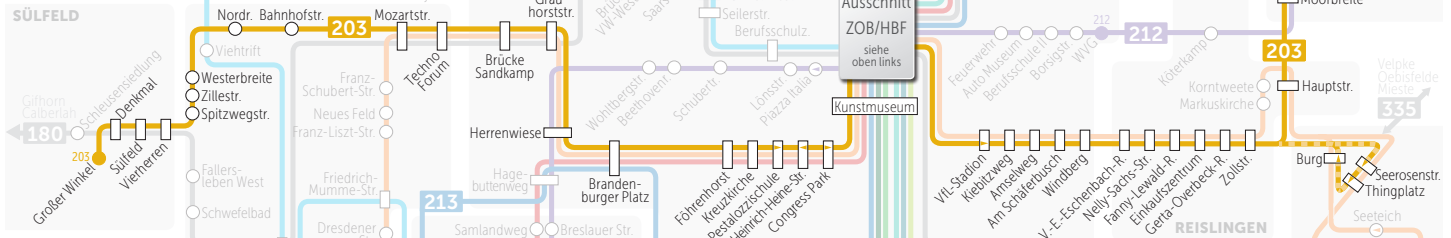

Montag bis Freitag

VERKEHRSHINWEIS	204											Fr
Parkplatz Schulzentrum Eichholz ab	5.01	5.29	6.00	6.30		19.30	20.34	21.34	22.30	23.30		0.30
Vorsfelde, Im Eichholz	5.02	5.30	6.02	6.32		19.32	20.35	21.35	22.31	23.31		0.31
Vorsfelde, Obere Tor	5.03	5.31	6.03	6.33		19.33	20.36	21.36	22.32	23.32		0.32
Vorsfelde, Petruskirche	5.04	5.32	6.04	6.34		19.34	20.37	21.37	22.33	23.33		0.33
Vorsfelde, Ütschenpaul	5.05	5.33	6.05	6.35		19.35	20.38	21.38	22.34	23.34		0.34
Vorsfelde, Am Drömlingstadion	5.06	5.34	6.06	6.36		19.36	20.39	21.39	22.35	23.35		0.35
Vorsfelde, Molkerei	5.07	5.35	6.07	6.37		19.37	20.40	21.40	22.36	23.36		0.36
Vorsfelde, Moorbreite	5.08	5.36	6.08	6.38		19.38	20.41	21.41	22.37	23.37		0.37
Reislingen, Hauptstraße an	5.10	5.38	6.10	6.40		19.40	20.43	21.43	22.39	23.39		0.39
> Übergang zur Linie 204 nach Neuhaus ab	--	--	--	6.42		19.42	20.49	21.49	22.49	--		--
Reislingen, Hauptstraße ab	5.10	5.38	6.12	6.42		19.42	20.43	21.43	22.39	23.39		0.39
Neuhaus, Seerosenstraße	5.12								22.41	23.41		0.41
Neuhaus, Thingplatz	5.13								22.42	23.42		0.42
Neuhaus, Burg	5.13								22.42	23.42		0.42
Zollstraße	5.16	5.40	6.14	6.44		19.44	20.45	21.45	22.45	23.45		0.45
Gerta-Overbeck-Ring	5.17	5.41	6.15	6.45		19.45	20.46	21.46	22.46	23.46		0.46
Reislingen, Einkaufszentrum	5.18	5.42	6.16	6.46		19.46	20.47	21.47	22.47	23.47		0.47
Fanny-Lewald-Ring	5.19	5.43	6.17	6.47		19.47	20.48	21.48	22.48	23.48		0.48
Nelly-Sachs-Straße	5.20	5.44	6.18	6.48		19.48	20.49	21.49	22.49	23.49		0.49
Von-Ebner-Eschenbach-Ring	5.21	5.45	6.19	6.49		19.49	20.50	21.50	22.50	23.50		0.50
Windberg	5.23	5.47	6.21	6.51		19.51	20.52	21.52	22.52	23.52		0.52
Am Schäferbusch	5.24	5.48	6.22	6.52		19.52	20.53	21.53	22.53	23.53		0.53
Amselweg	5.25	5.49	6.23	6.53	alle	19.53	20.54	21.54	22.54	23.54		0.54
Kiebitzweg	5.26	5.50	6.24	6.54	30	19.54	20.55	21.55	22.55	23.55		0.55
Stadtwerke	5.28	5.52	6.26	6.56	Min.	19.56	20.57	21.57	22.57	23.57		0.57

ZOB Bussteig 1 an	5.30	5.54	6.28	6.58		19.58	20.59	21.59	22.59	23.59		0.59
ZOB Bussteig 1 ab	--	5.56	6.30	7.00		20.00	21.01	22.01	23.01	0.01		1.01
Imperial	--	5.58	6.32	7.02		20.02	21.03	22.03	23.03	0.03		1.03
Kaufhof	--	5.59	6.33	7.03		20.03	21.04	22.04	23.04	0.04		1.04
Kunstmuseum	--	6.01	6.35	7.05		20.05	21.06	22.06	23.06	0.06		1.06
Heinrich-Heine-Straße	--	6.02	6.37	7.07		20.07	21.07	22.07	23.07	0.07		1.07
Kreuzkirche	--	6.03	6.39	7.09		20.09	21.08	22.08	23.08	0.08		1.08
Föhrenhorst	--	6.04	6.40	7.10		20.10	21.09	22.09	23.09	0.09		1.09
Brandenburger Platz	--	6.05	6.41	7.11		20.11	21.10	22.10	23.10	0.10		1.10
Herrenwiese	--	6.06	6.43	7.13		20.13	21.11	22.11	23.11	0.11		1.11
Grauhorststraße	--	6.07	6.45	7.15		20.15	21.12	22.12	23.12	0.12		1.12
Brücke Sandkamp	--	6.08	6.46	7.16		20.16	21.13	22.13	23.13	0.13		1.13
Fallersleben, TechnoForum	--	6.10	6.48	7.18		20.18	21.15	22.15	23.15	0.15		1.15
Fallersleben, Mozartstraße	--	6.11	6.49	7.19		20.19	21.16	22.16	23.16	0.16		1.16
Fallersleben, Bahnhofstraße	--	6.12	6.51	7.21		20.21	21.17	22.17	23.17	0.17		1.17
Fallersleben, Nordring	--	6.13	6.52	7.22		20.22	21.18	22.18	23.18	0.18		1.18
Fallersleben, Westerbreite	--	6.14	6.53	7.23		20.23	21.19	22.19	23.19	0.19		1.19
Fallersleben, Zillestraße	--	6.15	6.54	7.24		20.24	21.20	22.20	23.20	0.20		1.20
Fallersleben, Spitzwegstraße	--	6.16	6.55	7.25		20.25	21.21	22.21	23.21	0.21		1.21
Sülfeld, Vierherren	--	6.18	6.57	7.27		20.27	21.23	22.23	23.23	0.23		1.23
Sülfeld	--	6.19	6.58	7.28		20.28	21.24	22.24	23.24	0.24		1.24
Sülfeld, Denkmal	--	6.20	6.59	7.29		20.29	21.25	22.25	23.25	0.25		1.25
Sülfeld, Großer Winkel an	--	6.21	7.01	7.31		20.31	21.26	22.26	23.26	0.26		1.26

204 = Bus verkehrt weiter als Linie 204 nach Mörse

Fr = Fahrt nur Freitags