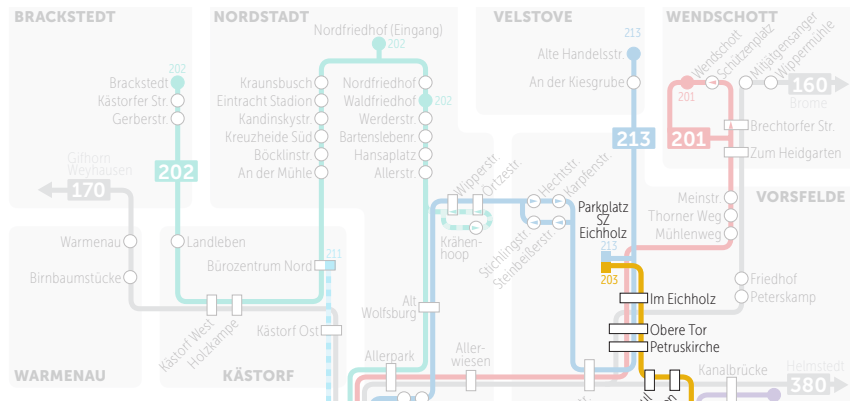

Montag bis Freitag

VERKEHRSHINWEIS	204											Fr
Parkplatz Schulzentrum Eichholz ab	5.01	5.29	6.00	6.30		19.30	20.34	21.34	22.30	23.30		0.30
Vorsfelde, Im Eichholz	5.02	5.30	6.02	6.32		19.32	20.35	21.35	22.31	23.31		0.31
Vorsfelde, Obere Tor	5.03	5.31	6.03	6.33		19.33	20.36	21.36	22.32	23.32		0.32
Vorsfelde, Petruskirche	5.04	5.32	6.04	6.34		19.34	20.37	21.37	22.33	23.33		0.33
Vorsfelde, Ütschenpaul	5.05	5.33	6.05	6.35		19.35	20.38	21.38	22.34	23.34		0.34
Vorsfelde, Am Drömlingstadion	5.06	5.34	6.06	6.36		19.36	20.39	21.39	22.35	23.35		0.35
Vorsfelde, Molkerei	5.07	5.35	6.07	6.37		19.37	20.40	21.40	22.36	23.36		0.36
Vorsfelde, Moorbreite	5.08	5.36	6.08	6.38		19.38	20.41	21.41	22.37	23.37		0.37
Reislingen, Hauptstraße an	5.10	5.38	6.10	6.40		19.40	20.43	21.43	22.39	23.39		0.39
> Übergang zur Linie 204 nach Neuhaus ab	--	--	--	6.42		19.42	20.49	21.49	22.49	--		--
Reislingen, Hauptstraße ab	5.10	5.38	6.12	6.42		19.42	20.43	21.43	22.39	23.39		0.39
Neuhaus, Seerosenstraße	5.12								22.41	23.41		0.41
Neuhaus, Thingplatz	5.13								22.42	23.42		0.42
Neuhaus, Burg	5.13								22.42	23.42		0.42
Zollstraße	5.16	5.40	6.14	6.44		19.44	20.45	21.45	22.45	23.45		0.45
Gerta-Overbeck-Ring	5.17	5.41	6.15	6.45		19.45	20.46	21.46	22.46	23.46		0.46
Reislingen, Einkaufszentrum	5.18	5.42	6.16	6.46		19.46	20.47	21.47	22.47	23.47		0.47
Fanny-Lewald-Ring	5.19	5.43	6.17	6.47		19.47	20.48	21.48	22.48	23.48		0.48
Nelly-Sachs-Straße	5.20	5.44	6.18	6.48		19.48	20.49	21.49	22.49	23.49		0.49
Von-Ebner-Eschenbach-Ring	5.21	5.45	6.19	6.49		19.49	20.50	21.50	22.50	23.50		0.50
Windberg	5.23	5.47	6.21	6.51		19.51	20.52	21.52	22.52	23.52		0.52
Am Schäferbusch	5.24	5.48	6.22	6.52		19.52	20.53	21.53	22.53	23.53		0.53
Amselweg	5.25	5.49	6.23	6.53	alle	19.53	20.54	21.54	22.54	23.54		0.54
Kiebitzweg	5.26	5.50	6.24	6.54	30	19.54	20.55	21.55	22.55	23.55		0.55
Stadtwerke	5.28	5.52	6.26	6.56	Min.	19.56	20.57	21.57	22.57	23.57		0.57

ZOB Bussteig 1 an	5.30	5.54	6.28	6.58		19.58	20.59	21.59	22.59	23.59		0.59
ZOB Bussteig 1 ab	--	5.56	6.30	7.00		20.00	21.01	22.01	23.01	0.01		1.01
Imperial	--	5.58	6.32	7.02		20.02	21.03	22.03	23.03	0.03		1.03
Kaufhof	--	5.59	6.33	7.03		20.03	21.04	22.04	23.04	0.04		1.04
Kunstmuseum	--	6.01	6.35	7.05		20.05	21.06	22.06	23.06	0.06		1.06
Heinrich-Heine-Straße	--	6.02	6.37	7.07		20.07	21.07	22.07	23.07	0.07		1.07
Kreuzkirche	--	6.03	6.39	7.09		20.09	21.08	22.08	23.08	0.08		1.08
Föhrenhorst	--	6.04	6.40	7.10		20.10	21.09	22.09	23.09	0.09		1.09
Brandenburger Platz	--	6.05	6.41	7.11		20.11	21.10	22.10	23.10	0.10		1.10
Herrenwiese	--	6.06	6.43	7.13		20.13	21.11	22.11	23.11	0.11		1.11
Grauhorststraße	--	6.07	6.45	7.15		20.15	21.12	22.12	23.12	0.12		1.12
Brücke Sandkamp	--	6.08	6.46	7.16		20.16	21.13	22.13	23.13	0.13		1.13
Fallersleben, TechnoForum	--	6.10	6.48	7.18		20.18	21.15	22.15	23.15	0.15		1.15
Fallersleben, Mozartstraße	--	6.11	6.49	7.19		20.19	21.16	22.16	23.16	0.16		1.16
Fallersleben, Bahnhofstraße	--	6.12	6.51	7.21		20.21	21.17	22.17	23.17	0.17		1.17
Fallersleben, Nordring	--	6.13	6.52	7.22		20.22	21.18	22.18	23.18	0.18		1.18
Fallersleben, Westerbreite	--	6.14	6.53	7.23		20.23	21.19	22.19	23.19	0.19		1.19
Fallersleben, Zillestraße	--	6.15	6.54	7.24		20.24	21.20	22.20	23.20	0.20		1.20
Fallersleben, Spitzwegstraße	--	6.16	6.55	7.25		20.25	21.21	22.21	23.21	0.21		1.21
Sülfeld, Vierherren	--	6.18	6.57	7.27		20.27	21.23	22.23	23.23	0.23		1.23
Sülfeld	--	6.19	6.58	7.28		20.28	21.24	22.24	23.24	0.24		1.24
Sülfeld, Denkmal	--	6.20	6.59	7.29		20.29	21.25	22.25	23.25	0.25		1.25
Sülfeld, Großer Winkel an	--	6.21	7.01	7.31		20.31	21.26	22.26	23.26	0.26		1.26

204 = Bus verkehrt weiter als Linie 204 nach Mörse

Fr = Fahrt nur Freitags