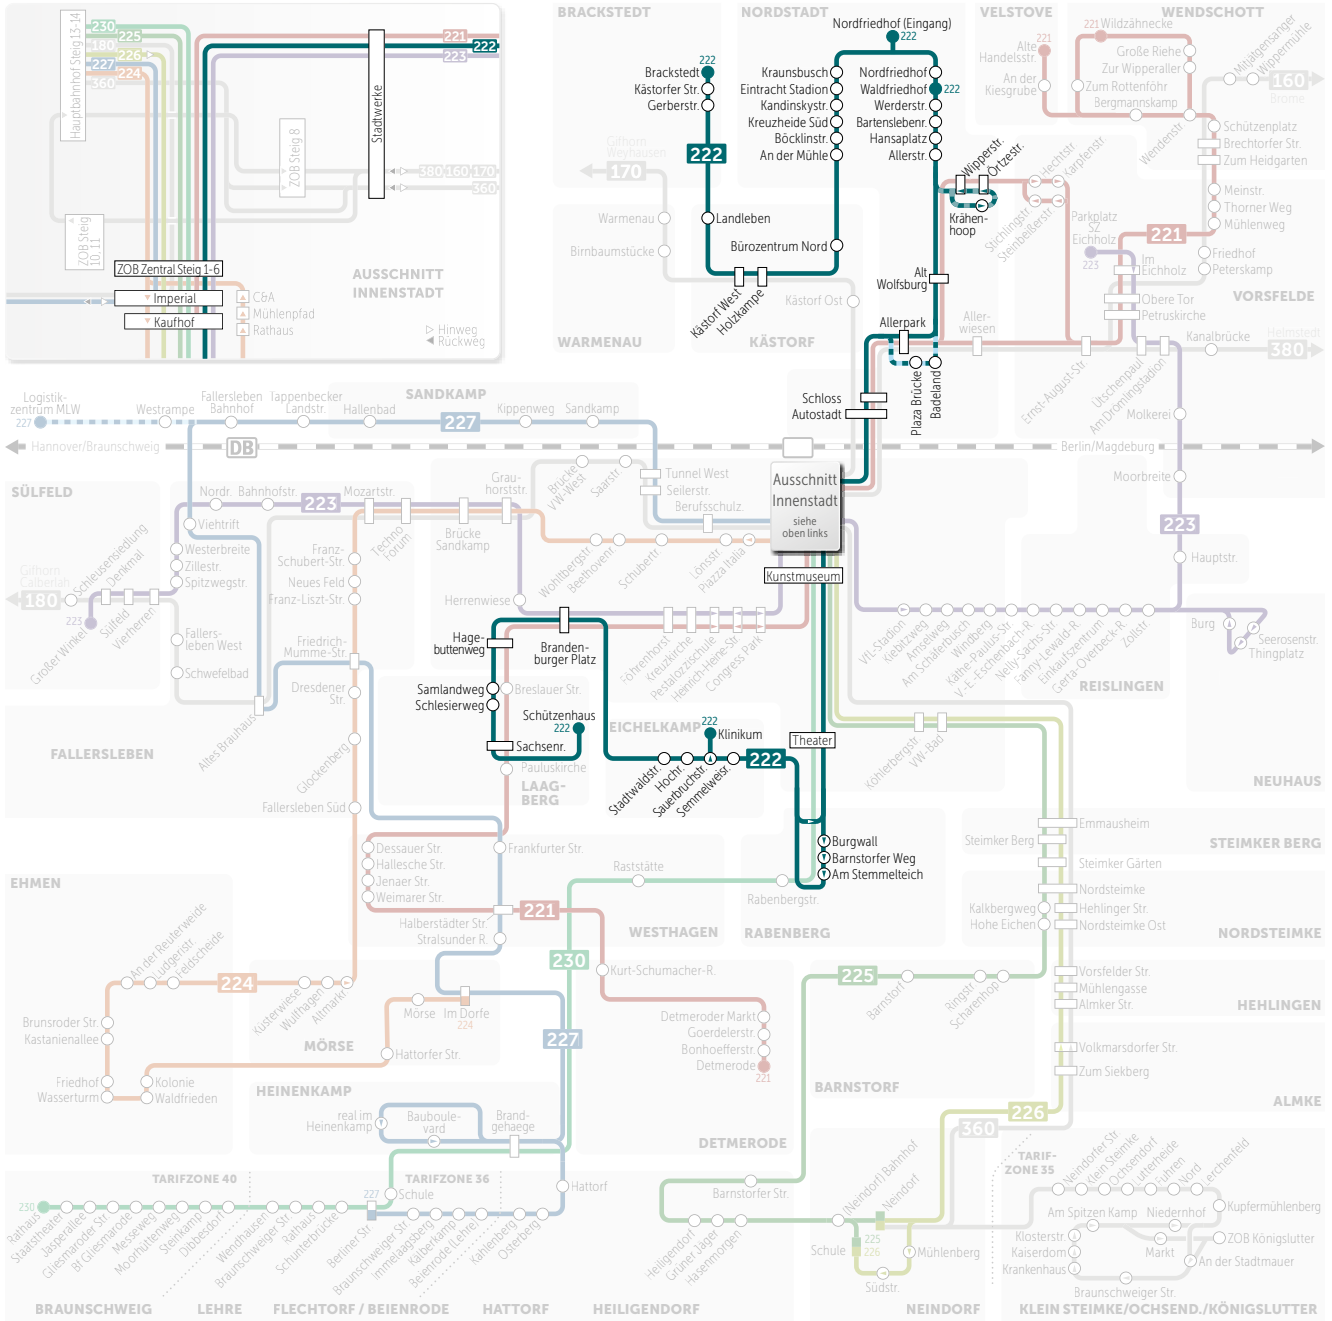

202

Mo – Sa: **bis** 20 Uhr

Brackstedt
Nordstadt
Stadtmitte
Rabenberg
Detmerode

222

Mo – Sa: **ab** 20 Uhr
So: ganztägig

Brackstedt
Nordstadt
Stadtmitte
Rabenberg
Klinikum
Laagberg

WVG

Busfahrplan
Gültig ab: 13.09.2020