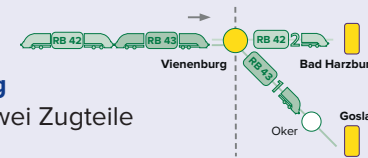

Samstag + Sonntag (und an Feiertagen)

Zugnummer		81571	81521	81573	81523	81575	81525	81577	81527
Braunschweig Hbf	ab	15:24		16:24		17:24		18:24	
Wolfenbüttel		15:33		16:33		17:33		18:33	
Börßum		15:43		16:43		17:43		18:43	
Schladen (Harz)		15:47		16:47		17:47		18:47	
Vienenburg	an	15:57		16:57		17:57		18:57	
Vienenburg	ab	|	16:02	|	17:02	|	18:02	|	19:02
Bad Harzburg	an	|	16:11	|	17:11	|	18:11	|	19:11
Vienenburg	ab	16:00		17:00		18:00		19:00	
Oker		16:07		17:07		18:07		19:07	
Goslar	an	16:12		17:12		18:12		19:12	

81579	81529	81581	81531	81583	81533	81585	81535	81587	81537
19:24		20:24		21:24		22:24		23:24	
19:33		20:33		21:33		22:33		23:33	
19:43		20:43		21:43		22:43		23:43	
19:47		20:47		21:47		22:47		23:47	
19:57		20:57		21:57		22:57		23:57	
|	20:02	|	21:02	|	22:02	|	23:02	|	00:02
|	20:11	|	21:11	|	22:11	|	23:11	|	00:11
20:00		21:00		22:00		23:00		00:00	
20:07		21:07		22:07		23:07		00:07	
20:12		21:12		22:12		23:12		00:12	

Zugflügelung in Vienenburg

In Vienenburg werden die zwei Zugteile aus Braunschweig getrennt.