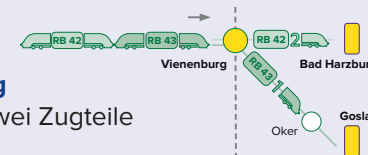

Zugflügelung in Vienenburg

In Vienenburg werden die zwei Zugteile aus Braunschweig getrennt.

Samstag + Sonntag (und an Feiertagen)

Zugnummer		81551	81553	81503	81555	81505	81557	81507
Hinweise		Sa.	Sa.	Sa.				
Braunschweig Hbf	ab	05:24	06:24		07:24		08:24	
Wolfenbüttel		05:33	06:33		07:33		08:33	
Börßum		05:43	06:43		07:43		08:43	
Schladen (Harz)		05:47	06:47		07:47		08:47	
Vienenburg 	an	05:57	06:57		07:57		08:57	
Vienenburg	ab			07:02		08:02		09:02
Bad Harzburg 	an			07:11		08:11		09:11
Vienenburg	ab	06:01	07:00		08:00		09:00	
Oker		06:09	07:07		08:07		09:07	
Goslar 	an	06:16	07:12		08:12		09:12	

Zugflügelung in Vienenburg

In Vienenburg werden die zwei Zugteile aus Braunschweig getrennt.

Samstag + Sonntag (und an Feiertagen)

Zugnummer		81571	81521	81573	81523	81575	81525	81577	81527
Braunschweig Hbf	ab	15:24		16:24		17:24		18:24	
Wolfenbüttel		15:33		16:33		17:33		18:33	
Börßum		15:43		16:43		17:43		18:43	
Schladen (Harz)		15:47		16:47		17:47		18:47	
Vienenburg	an	15:57		16:57		17:57		18:57	
Vienenburg	ab		16:02		17:02		18:02		19:02
Bad Harzburg	an		16:11		17:11		18:11		19:11
Vienenburg	ab	16:00		17:00		18:00		19:00	
Oker		16:07		17:07		18:07		19:07	
Goslar	an	16:12		17:12		18:12		19:12	