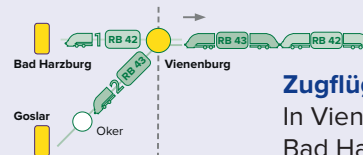

Montag – Freitag (außer an Feiertagen)

Zugnummer	81552	81504	81554	81500	81556	81508	81558
Goslar ab	04:45		05:45		06:45		07:45
Oker	04:50		05:50		06:50		07:50
Vienenburg an	04:58		05:58		06:58		07:58
Bad Harzburg ab	|	05:45	|	06:26	|	07:45	|
Vienenburg an	|	05:53	|	06:33	|	07:53	|
Vienenburg ab	05:03	06:03	06:35	07:00	08:03		
Schladen (Harz)	05:12	06:13	06:45	07:10	08:12		
Börßum	05:16	06:17	06:50	07:14	08:16		
Wolfenbüttel	05:26	06:26	06:59	07:26	08:26		
Braunschweig Hbf an	05:35	06:35	07:09	07:35	08:35		

81510	81560	81512	81562	81514	81564	81516	81566	81518	81568	81520	81570
	08:45		09:45		10:45		11:45		12:45		13:45
	08:50		09:50		10:50		11:50		12:50		13:50
	08:58		09:58		10:58		11:58		12:58		13:58
08:45	|	09:45	|	10:45	|	11:45	|	12:45	|	13:45	|
08:53	|	09:53	|	10:53	|	11:53	|	12:53	|	13:53	|
09:03		10:03		11:03		12:03		13:03		14:03	
09:12		10:12		11:12		12:12		13:12		14:12	
09:16		10:16		11:16		12:16		13:16		14:16	
09:26		10:26		11:26		12:26		13:26		14:26	
09:35		10:35		11:35		12:35		13:35		14:35	

Zugflügelung in Vienenburg

In Vienenburg werden die Zugteile aus Bad Harzburg und Goslar zusammengeführt.