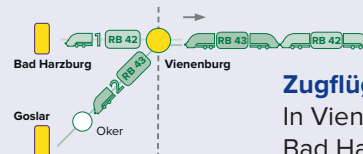

Montag – Freitag (außer an Feiertagen)

Zugnummer	81522	81572	81524	81574	81526	81576	81528	81578
Goslar ab		14:45		15:45		16:45		17:45
Oker		14:50		15:50		16:50		17:50
Vienenburg an		14:58		15:58		16:58		17:58
Bad Harzburg ab	14:45	|	15:45	|	16:45	|	17:45	|
Vienenburg an	14:53	|	15:53	|	16:53	|	17:53	|
Vienenburg ab	15:03		16:03		17:03		18:03	
Schladen (Harz)	15:12		16:12		17:12		18:12	
Börßum	15:16		16:16		17:16		18:16	
Wolfenbüttel	15:26		16:26		17:26		18:26	
Braunschweig Hbf an	15:35		16:35		17:35		18:35	

81530	81580	81532	81582	81534	81584	81536	81586	81538	81588
	18:45		19:45		20:45		21:45		22:45
	18:50		19:50		20:50		21:50		22:50
	18:58		19:58		20:58		21:58		22:58
18:45	|	19:45	|	20:45	|	21:45	|	22:45	|
18:53	|	19:53	|	20:53	|	21:53	|	22:53	|
19:03		20:03		21:03		22:03		23:03	
19:12		20:12		21:12		22:12		23:12	
19:16		20:16		21:16		22:16		23:16	
19:26		20:26		21:26		22:26		23:26	
19:35		20:35		21:35		22:35		23:35	

Zugflügelung in Vienenburg

In Vienenburg werden die Zugteile aus Bad Harzburg und Goslar zusammengeführt.