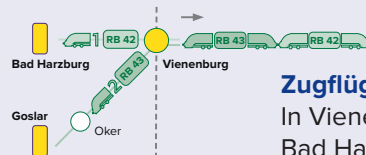

Samstag + Sonntag (und an Feiertagen)

Zugnummer	81522	81572	81524	81574	81526	81576	81528	81578
Goslar ab		14:45		15:45		16:45		17:45
Oker		14:50		15:50		16:50		17:50
Vienenburg an		14:58		15:58		16:58		17:58
Bad Harzburg ab	14:45	|	15:45	|	16:45	|	17:45	|
Vienenburg an	14:53	|	15:53	|	16:53	|	17:53	|
Vienenburg ab	15:03		16:03		17:03		18:03	
Schladen (Harz)	15:12		16:12		17:12		18:12	
Börßum	15:16		16:16		17:16		18:16	
Wolfenbüttel	15:26		16:26		17:26		18:26	
Braunschweig Hbf an	15:35		16:35		17:35		18:35	

81530	81580	81532	81582	81534	81584	81536	81586	81538	81588
	18:45		19:45		20:45		21:45		22:45
	18:50		19:50		20:50		21:50		22:50
	18:58		19:58		20:58		21:58		22:58
18:45	|	19:45	|	20:45	|	21:45	|	22:45	|
18:53	|	19:53	|	20:53	|	21:53	|	22:53	|
19:03		20:03		21:03		22:03		23:03	
19:12		20:12		21:12		22:12		23:12	
19:16		20:16		21:16		22:16		23:16	
19:26		20:26		21:26		22:26		23:26	
19:35		20:35		21:35		22:35		23:35	

Zugflügelung in Vienenburg

In Vienenburg werden die Zugteile aus Bad Harzburg und Goslar zusammengeführt.