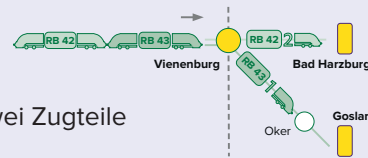

Montag – Freitag (außer an Feiertagen)

Zugnummer		81551	81501	81553	81503	81555	81505	81557	81507
Braunschweig Hbf	ab	05:24		06:24		07:24		08:24	
Wolfenbüttel		05:33		06:33		07:33		08:33	
Börßum		05:43		06:43		07:43		08:43	
Schladen (Harz)		05:47		06:47		07:47		08:47	
Vienenburg	an	05:57		06:57		07:57		08:57	
Vienenburg	ab		06:02		07:02		08:02		09:02
Bad Harzburg	an		06:11		07:11		08:11		09:11
Vienenburg	ab	06:01		07:00		08:00		09:00	
Oker		06:09		07:07		08:07		09:07	
Goslar	an	06:16		07:12		08:12		09:12	

Zugflügelung in Vienenburg

In Vienenburg werden die zwei Zugteile aus Braunschweig getrennt.

Montag – Freitag (außer an Feiertagen)

Zugnummer		81571	81521	81573	81523	81575	81525	81577	81527
Braunschweig Hbf	ab	15:24		16:24		17:24		18:24	
Wolfenbüttel		15:33		16:33		17:33		18:33	
Börßum		15:43		16:43		17:43		18:43	
Schladen (Harz)		15:47		16:47		17:47		18:47	
Vienenburg	an	15:57		16:57		17:57		18:57	
Vienenburg	ab		16:02		17:02		18:02		19:02
Bad Harzburg	an		16:11		17:11		18:11		19:11
Vienenburg	ab	16:00		17:00		18:00		19:00	
Oker		16:07		17:07		18:07		19:07	
Goslar	an	16:12		17:12		18:12		19:12	