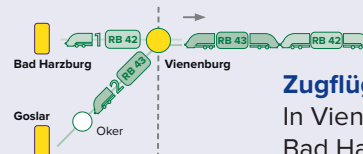

Zugflügelung in Vienenburg

In Vienenburg werden die Zugteile aus Bad Harzburg und Goslar zusammengeführt.

Samstag + Sonntag

Zugnummer	81522	81572	81524	81574	81526	81576	81528	81578
Hinweise								
Goslar  ab		14:45		15:45		16:45		17:45
Oker		14:50		15:50		16:50		17:50
Vienenburg an		14:58		15:58		16:58		17:58
Bad Harzburg  ab	14:45		15:45		16:45		17:45	
Vienenburg an	14:53		15:53		16:53		17:53	
Vienenburg   ab	15:03		16:03		17:03		18:03	
Schladen (Harz)	15:12		16:12		17:12		18:12	
Börßum	15:16		16:16		17:16		18:16	
Wolfenbüttel	15:26		16:26		17:26		18:26	
Braunschweig Hbf	15:35		16:35		17:35		18:35	

Zugflügelung in Vienenburg

In Vienenburg werden die Zugteile aus Bad Harzburg und Goslar zusammengeführt.