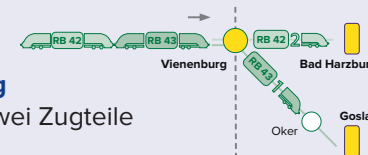

Zugflügelung in Vienenburg

In Vienenburg werden die zwei Zugteile aus Braunschweig getrennt.

Samstag + Sonntag

Zugnummer		81551	81553	81503	81555	81505	81557	81507
Hinweise		Sa.						
Braunschweig Hbf	ab	05:24	06:24		07:24		08:24	
Wolfenbüttel		05:33	06:33		07:33		08:33	
Börßum		05:43	06:43		07:43		08:43	
Schladen (Harz)		05:47	06:47		07:47		08:47	
Vienenburg	an	05:57	06:57		07:57		08:57	
Vienenburg	ab			07:02		08:02		09:02
Bad Harzburg	an			07:11		08:11		09:11
Vienenburg	ab	06:01	07:00		08:00		09:00	
Oker		06:09	07:07		08:07		09:07	
Goslar	an	06:16	07:12		08:12		09:12	

Zugflügelung in Vienenburg

In Vienenburg werden die zwei Zugteile aus Braunschweig getrennt.

Samstag + Sonntag

Zugnummer		81571	81521	81573	81523	81575	81525	81577	81527
Hinweise									
Braunschweig Hbf	ab	15:24		16:24		17:24		18:24	
Wolfenbüttel		15:33		16:33		17:33		18:33	
Börßum		15:43		16:43		17:43		18:43	
Schladen (Harz)		15:47		16:47		17:47		18:47	
Vienenburg	an	15:57		16:57		17:57		18:57	
Vienenburg	ab		16:02		17:02		18:02		19:02
Bad Harzburg	an		16:11		17:11		18:11		19:11
Vienenburg	ab	16:00		17:00		18:00		19:00	
Oker		16:07		17:07		18:07		19:07	
Goslar	an	16:12		17:12		18:12		19:12	