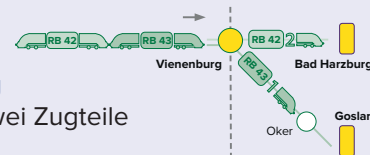

Montag – Freitag

Zugnummer		81551	81501	81553	81503	81555	81505	81557	81507	81559	81509	81561	81511	81563	81513	81565	81515	81567	81517	81569	81519	
Braunschweig Hbf	ab	05:24		06:24		07:24		08:24		09:24		10:24		11:24		12:24		13:24		14:24		
Wolfenbüttel		05:33		06:33		07:33		08:33		09:33		10:33		11:33		12:33		13:33		14:33		
Börßum		05:43		06:43		07:43		08:43		09:43		10:43		11:43		12:43		13:43		14:43		
Schladen (Harz)		05:47		06:47		07:47		08:47		09:47		10:47		11:47		12:47		13:47		14:47		
Vienenburg	an	05:57		06:57		07:57		08:57		09:57		10:57		11:57		12:57		13:57		14:57		
Vienenburg	ab		06:02		07:02		08:02		09:02		10:02		11:02		12:02		13:02		14:02		15:02	
Bad Harzburg	an		06:11		07:11		08:11		09:11		10:11		11:11		12:11		13:11		14:11		15:11	
Vienenburg	ab	06:01		07:00		08:00		09:00		10:00		11:00		12:00		13:00		14:00		15:00		
Oker		06:09		07:07		08:07		09:07		10:07		11:07		12:07		13:07		14:07		15:07		
Goslar	an	06:16		07:12		08:12		09:12		10:12		11:12		12:12		13:12		14:12		15:12		

► ab 09:00 Niedersachsen-Ticket gültig

Zugflügelung in Vienenburg

In Vienenburg werden die zwei Zugteile aus Braunschweig getrennt.

Montag – Freitag

Zugnummer		81571	81521	81573	81523	81575	81525	81577	81527
Braunschweig Hbf	ab	15:24		16:24		17:24		18:24	
Wolfenbüttel		15:33		16:33		17:33		18:33	
Börßum		15:43		16:43		17:43		18:43	
Schladen (Harz)		15:47		16:47		17:47		18:47	
Vienenburg	an	15:57		16:57		17:57		18:57	
Vienenburg	ab		16:02		17:02		18:02		19:02
Bad Harzburg	an		16:11		17:11		18:11		19:11
Vienenburg	ab	16:00		17:00		18:00		19:00	
Oker		16:07		17:07		18:07		19:07	
Goslar	an	16:12		17:12		18:12		19:12	