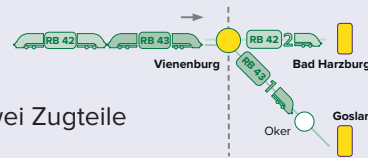

► ab 09:00 Niedersachsen-Ticket gültig

Zugflügelung in Vienenburg

In Vienenburg werden die zwei Zugteile aus Braunschweig getrennt.

Montag – Freitag

Zugnummer		81571	81521	81573	81523	81575	81525	81577	81527
Braunschweig Hbf	ab	15:24		16:24		17:24		18:24	
Wolfenbüttel		15:33		16:33		17:33		18:33	
Börßum		15:43		16:43		17:43		18:43	
Schladen (Harz)		15:47		16:47		17:47		18:47	
Vienenburg	an	15:57		16:57		17:57		18:57	
Vienenburg	ab		16:02		17:02		18:02		19:02
Bad Harzburg	an		16:11		17:11		18:11		19:11
Vienenburg	ab	16:00		17:00		18:00		19:00	
Oker		16:07		17:07		18:07		19:07	
Goslar	an	16:12		17:12		18:12		19:12	

Zugflügelung in Vienenburg

In Vienenburg werden die zwei Zugteile aus Braunschweig getrennt.

Samstag + Sonntag

Zugnummer		81551	81553	81503	81555	81505	81557	81507
Hinweise		Sa.						
Braunschweig Hbf	ab	05:24	06:24		07:24		08:24	
Wolfenbüttel		05:33	06:33		07:33		08:33	
Börßum		05:43	06:43		07:43		08:43	
Schladen (Harz)		05:47	06:47		07:47		08:47	
Vienenburg	an	05:57	06:57		07:57		08:57	
Vienenburg	ab			07:02		08:02		09:02
Bad Harzburg	an			07:11		08:11		09:11
Vienenburg	ab	06:01	07:00		08:00		09:00	
Oker		06:09	07:07		08:07		09:07	
Goslar	an	06:16	07:12		08:12		09:12	