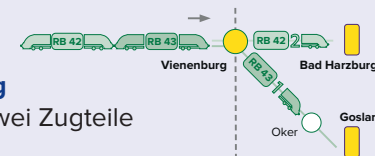

Samstag + Sonntag

Zugnummer		81571	81521	81573	81523	81575	81525	81577	81527
Hinweise									
Braunschweig Hbf	ab	15:24		16:24		17:24		18:24	
Wolfenbüttel		15:33		16:33		17:33		18:33	
Börßum		15:43		16:43		17:43		18:43	
Schladen (Harz)		15:47		16:47		17:47		18:47	
Vienenburg	an	15:57		16:57		17:57		18:57	
Vienenburg	ab	|	16:02	|	17:02	|	18:02	|	19:02
Bad Harzburg	an	|	16:11	|	17:11	|	18:11	|	19:11
Vienenburg	ab	16:00		17:00		18:00		19:00	
Oker		16:07		17:07		18:07		19:07	
Goslar	an	16:12		17:12		18:12		19:12	

► Sa - So gilt das Niedersachsen-Ticket ganztägig

	81579	81529	81581	81531	81583	81533	81585	81535	81587	81537
	19:24		20:24		21:24		22:24		23:24	
	19:33		20:33		21:33		22:33		23:33	
	19:43		20:43		21:43		22:43		23:43	
	19:47		20:47		21:47		22:47		23:47	
	19:57		20:57		21:57		22:57		23:57	
	|	20:02	|	21:02	|	22:02	|	23:02	|	00:02
	|	20:11	|	21:11	|	22:11	|	23:11	|	00:11
	20:00		21:00		22:00		23:00		00:00	
	20:07		21:07		22:07		23:07		00:07	
	20:12		21:12		22:12		23:12		00:12	

Zugflügelung in Vienenburg

In Vienenburg werden die zwei Zugteile aus Braunschweig getrennt.