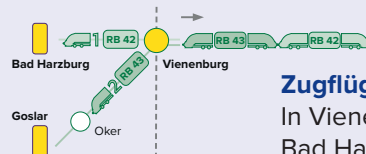

Montag – Freitag

Zugnummer	81552	81504	81554	81500	81556	81508	81558
Goslar ab	04:45		05:45		06:45		07:45
Oker	04:50		05:50		06:50		07:50
Vienenburg an	04:58		05:58		06:58		07:58
Bad Harzburg ab	|	05:45	|	06:26	|	07:45	|
Vienenburg an	|	05:53	|	06:33	|	07:53	|
Vienenburg ab	05:03	06:03	06:35	07:00	08:03		
Schladen (Harz)	05:12	06:13	06:45	07:10	08:12		
Börßum	05:16	06:17	06:50	07:14	08:16		
Wolfenbüttel	05:26	06:26	06:59	07:26	08:26		
Braunschweig Hbf an	05:35	06:35	07:09	07:35	08:35		

81510	81560	81512	81562	81514	81564	81516	81566	81518	81568	81520	81570
	08:45		09:45		10:45		11:45		12:45		13:45
	08:50		09:50		10:50		11:50		12:50		13:50
	08:58		09:58		10:58		11:58		12:58		13:58
08:45	|	09:45	|	10:45	|	11:45	|	12:45	|	13:45	|
08:53	|	09:53	|	10:53	|	11:53	|	12:53	|	13:53	|
09:03		10:03		11:03		12:03		13:03		14:03	
09:12		10:12		11:12		12:12		13:12		14:12	
09:16		10:16		11:16		12:16		13:16		14:16	
09:26		10:26		11:26		12:26		13:26		14:26	
09:35		10:35		11:35		12:35		13:35		14:35	

► ab 09:00 Niedersachsen-Ticket gültig

Zugflügelung in Vienenburg

In Vienenburg werden die Zugteile aus Bad Harzburg und Goslar zusammengeführt.