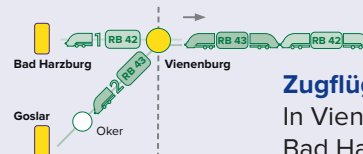

Samstag + Sonntag

Zugnummer	81552	81504	81554	81506	81556	81508	81558
Hinweise	Sa.	Sa.	Sa.				
Goslar ab	04:45		05:45		06:45		07:45
Oker	04:50		05:50		06:50		07:50
Vienenburg an	04:58		05:58		06:58		07:58
Bad Harzburg ab	|	05:45	|	06:45	|	07:45	|
Vienenburg an	|	05:53	|	06:53	|	07:53	|
Vienenburg ab	05:03	06:03		07:03		08:03	
Schladen (Harz)	05:12	06:13		07:13		08:12	
Börßum	05:16	06:17		07:17		08:16	
Wolfenbüttel	05:26	06:26		07:26		08:26	
Braunschweig Hbf an	05:35	06:35		07:35		08:35	

► Sa - So gilt das Niedersachsen-Ticket ganztägig

81510	81560	81512	81562	81514	81564	81516	81566	81518	81568	81520	81570
	08:45		09:45		10:45		11:45		12:45		13:45
	08:50		09:50		10:50		11:50		12:50		13:50
	08:58		09:58		10:58		11:58		12:58		13:58
08:45	|	09:45	|	10:45	|	11:45	|	12:45	|	13:45	|
08:53	|	09:53	|	10:53	|	11:53	|	12:53	|	13:53	|
09:03		10:03		11:03		12:03		13:03		14:03	
09:12		10:12		11:12		12:12		13:12		14:12	
09:16		10:16		11:16		12:16		13:16		14:16	
09:26		10:26		11:26		12:26		13:26		14:26	
09:35		10:35		11:35		12:35		13:35		14:35	

Zugflügelung in Vienenburg

In Vienenburg werden die Zugteile aus Bad Harzburg und Goslar zusammengeführt.