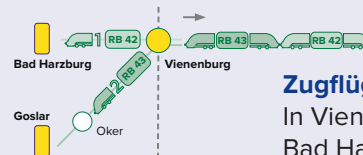

Montag – Freitag

Zugnummer	81522	81572	81524	81574	81526	81576	81528	81578
Goslar ab		14:45		15:45		16:45		17:45
Oker		14:50		15:50		16:50		17:50
Vienenburg an		14:58		15:58		16:58		17:58
Bad Harzburg ab	14:45	|	15:45	|	16:45	|	17:45	|
Vienenburg an	14:53	|	15:53	|	16:53	|	17:53	|
Vienenburg ab	15:03		16:03		17:03		18:03	
Schladen (Harz)	15:12		16:12		17:12		18:12	
Börßum	15:16		16:16		17:16		18:16	
Wolfenbüttel	15:26		16:26		17:26		18:26	
Braunschweig Hbf an	15:35		16:35		17:35		18:35	

81530	81580	81532	81582	81534	81584	81536	81586	81538	81588
	18:45		19:45		20:45		21:45		22:45
	18:50		19:50		20:50		21:50		22:50
	18:58		19:58		20:58		21:58		22:58
18:45	|	19:45	|	20:45	|	21:45	|	22:45	|
18:53	|	19:53	|	20:53	|	21:53	|	22:53	|
19:03		20:03		21:03		22:03		23:03	
19:12		20:12		21:12		22:12		23:12	
19:16		20:16		21:16		22:16		23:16	
19:26		20:26		21:26		22:26		23:26	
19:35		20:35		21:35		22:35		23:35	

Zugflügelung in Vienenburg

In Vienenburg werden die Zugteile aus Bad Harzburg und Goslar zusammengeführt.