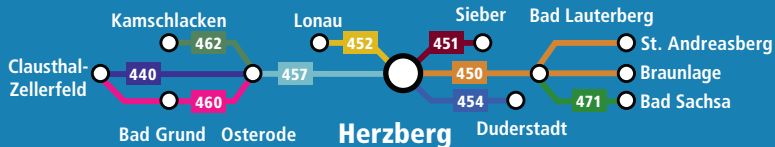

Mo-Do weiter nach
Kretensen siehe RB 82
weiter nach Kretensen
siehe RB 82
weiter nach Kretensen

„Weiter geht's“

Wir bringen Sie mit unseren Linienbussen zu Ihren Ausflugszielen und Wanderstartpunkten im gesamten Harz.
Mit HATIX sogar kostenlos für alle Übernachtungsgäste. **Infos unter: www.harz-nah-dran.de**