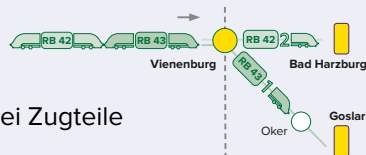

Zugflügelung in Vienenburg

In Vienenburg werden die zwei Zugteile aus Braunschweig getrennt.

81559	81509	81561	81511	81563	81513	81565	81515	81567	81517	81569	81519
09:24		10:24		11:24		12:24		13:24		14:24	
09:33		10:33		11:33		12:33		13:33		14:33	
09:43		10:43		11:43		12:43		13:43		14:43	
09:47		10:47		11:47		12:47		13:47		14:47	
09:57		10:57		11:57		12:57		13:57		14:57	
	10:02		11:02		12:02		13:02		14:02		15:02
	10:11		11:11		12:11		13:11		14:11		15:11
10:00		11:00		12:00		13:00		14:00		15:00	
10:07		11:07		12:07		13:07		14:07		15:07	
10:12		11:12		12:12		13:12		14:12		15:12	

► Sa - So gilt das Niedersachsen-Ticket ganztägig

Abstand

Maske tragen, auch im Bahnhof

Fahrkarte kaufen

Samstag + Sonntag

Zugnummer		81571	81521	81573	81523	81575	81525	81577	81527
Hinweis									
Braunschweig Hbf	ab	15:24		16:24		17:24		18:24	
Wolfenbüttel		15:33		16:33		17:33		18:33	
Börßum		15:43		16:43		17:43		18:43	
Schladen (Harz)		15:47		16:47		17:47		18:47	
Vienenburg	an	15:57		16:57		17:57		18:57	
Vienenburg	ab		16:02		17:02		18:02		19:02
Bad Harzburg	an		16:11		17:11		18:11		19:11
Vienenburg	ab	16:00		17:00		18:00		19:00	
Oker		16:07		17:07		18:07		19:07	
Goslar	an	16:12		17:12		18:12		19:12	

Zugflügelung in Vienenburg

In Vienenburg werden die zwei Zugteile aus Braunschweig getrennt.

	81579	81529	81581	81531	81583	81533	81585	81535	81587	81537
	19:24		20:24		21:24		22:24		23:24	
	19:33		20:33		21:33		22:33		23:33	
	19:43		20:43		21:43		22:43		23:43	
	19:47		20:47		21:47		22:47		23:47	
	19:57		20:57		21:57		22:57		23:57	
		20:02		21:02		22:02		23:02		00:02
		20:11		21:11		22:11		23:11		00:11
20:00		21:00		22:00		23:00		00:00		
20:07		21:07		22:07		23:07		00:07		
20:12		21:12		22:12		23:12		00:12		