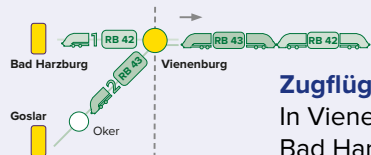

Montag – Freitag

Zugnummer	81522	81572	81524	81574	81526	81576
Hinweis						
Goslar ab		14:45		15:45		16:45
Oker		14:50		15:50		16:50
Vienenburg an		14:58		15:58		16:58
Bad Harzburg ab	14:45	|	15:45	|	16:45	|
Vienenburg an	14:53	|	15:53	|	16:53	|
Vienenburg ab	15:03		16:03		17:03	
Schladen (Harz)	15:12		16:12		17:12	
Börßum	15:16		16:16		17:16	
Wolfenbüttel	15:26		16:26		17:26	
Braunschweig Hbf an	15:35		16:35		17:35	

81528	81578	81530	81580	81532	81582	81534	81584	81536	81586	81538	81588
	17:45		18:45		19:45		20:45		21:45		22:45
	17:50		18:50		19:50		20:50		21:50		22:50
	17:58		18:58		19:58		20:58		21:58		22:58
17:45	|	18:45	|	19:45	|	20:45	|	21:45	|	22:45	|
17:53	|	18:53	|	19:53	|	20:53	|	21:53	|	22:53	|
18:03		19:03		20:03		21:03		22:03		23:03	
18:12		19:12		20:12		21:12		22:12		23:12	
18:16		19:16		20:16		21:16		22:16		23:16	
18:26		19:26		20:26		21:26		22:26		23:26	
18:35		19:35		20:35		21:35		22:35		23:35	

Zugflügelung in Vienenburg

In Vienenburg werden die Zugteile aus Bad Harzburg und Goslar zusammengeführt.