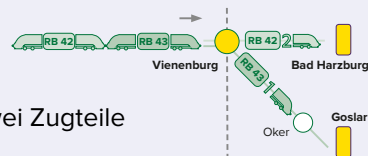

Zugflügelung in Vienenburg

In Vienenburg werden die zwei Zugteile aus Braunschweig getrennt.

Abstand

Maske tragen, auch im Bahnhof

Fahrkarte kaufen

Samstag + Sonntag

Zugnummer		81551	81553	81503	81555	81505	81557	81507
Hinweis		Sa	Sa					
Braunschweig Hbf	ab	05:24	06:24		07:24		08:24	
Wolfenbüttel		05:33	06:33		07:33		08:33	
Börßum		05:43	06:43		07:43		08:43	
Schladen (Harz)		05:47	06:47		07:47		08:47	
Vienenburg	an	05:57	06:57		07:57		08:57	
Vienenburg	ab			07:02		08:02		09:02
Bad Harzburg	an			07:11		08:11		09:11
Vienenburg	ab	06:01	07:00		08:00		09:00	
Oker		06:09	07:07		08:07		09:07	
Goslar	an	06:16	07:12		08:12		09:12	

Zugflügelung in Vienenburg

In Vienenburg werden die zwei Zugteile aus Braunschweig getrennt.

81559	81509	81561	81511	81563	81513	81565	81515	81567	81517	81569	81519
09:24		10:24		11:24		12:24		13:24		14:24	
09:33		10:33		11:33		12:33		13:33		14:33	
09:43		10:43		11:43		12:43		13:43		14:43	
09:47		10:47		11:47		12:47		13:47		14:47	
09:57		10:57		11:57		12:57		13:57		14:57	
	10:02		11:02		12:02		13:02		14:02		15:02
	10:11		11:11		12:11		13:11		14:11		15:11
10:00		11:00		12:00		13:00		14:00		15:00	
10:07		11:07		12:07		13:07		14:07		15:07	
10:12		11:12		12:12		13:12		14:12		15:12	