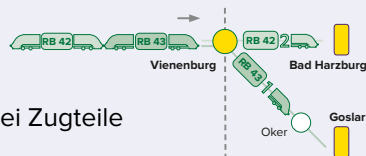

Montag – Freitag

Zugnummer		81571	81521	81573	81523	81575	81525	81577	81527
Hinweis									
Braunschweig Hbf	ab	15:24		16:24		17:24		18:24	
Wolfenbüttel		15:33		16:33		17:33		18:33	
Börßum		15:43		16:43		17:43		18:43	
Schladen (Harz)		15:47		16:47		17:47		18:47	
Vienenburg	an	15:57		16:57		17:57		18:57	
Vienenburg	ab	|	16:02	|	17:02	|	18:02	|	19:02
Bad Harzburg	an	|	16:11	|	17:11	|	18:11	|	19:11
Vienenburg	ab	16:00		17:00		18:00		19:00	
Oker		16:07		17:07		18:07		19:07	
Goslar	an	16:12		17:12		18:12		19:12	

81579	81529	81581	81531	81583	81533	81585	81535	81587	81537
19:24		20:24		21:24		22:24		23:24	
19:33		20:33		21:33		22:33		23:33	
19:43		20:43		21:43		22:43		23:43	
19:47		20:47		21:47		22:47		23:47	
19:57		20:57		21:57		22:57		23:57	
|	20:02	|	21:02	|	22:02	|	23:02	|	00:02
|	20:11	|	21:11	|	22:11	|	23:11	|	00:11
20:00		21:00		22:00		23:00		00:00	
20:07		21:07		22:07		23:07		00:07	
20:12		21:12		22:12		23:12		00:12	

Zugflügelung in Vienenburg

In Vienenburg werden die zwei Zugteile aus Braunschweig getrennt.