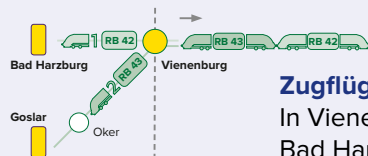

Samstag + Sonntag

Zugnummer	81522	81572	81524	81574	81526	81576	81528	81578
Hinweis								
Goslar ab		14:45		15:45		16:45		17:45
Oker		14:50		15:50		16:50		17:50
Vienenburg an		14:58		15:58		16:58		17:58
Bad Harzburg ab	14:45	|	15:45	|	16:45	|	17:45	|
Vienenburg an	14:53	|	15:53	|	16:53	|	17:53	|
Vienenburg ab	15:03		16:03		17:03		18:03	
Schladen (Harz)	15:12		16:12		17:12		18:12	
Börßum	15:16		16:16		17:16		18:16	
Wolfenbüttel	15:26		16:26		17:26		18:26	
Braunschweig Hbf an	15:35		16:35		17:35		18:35	

81530	81580	81532	81582	81534	81584	81536	81586	81538	81588
	18:45		19:45		20:45		21:45		22:45
	18:50		19:50		20:50		21:50		22:50
	18:58		19:58		20:58		21:58		22:58
18:45	|	19:45	|	20:45	|	21:45	|	22:45	|
18:53	|	19:53	|	20:53	|	21:53	|	22:53	|
19:03		20:03		21:03		22:03		23:03	
19:12		20:12		21:12		22:12		23:12	
19:16		20:16		21:16		22:16		23:16	
19:26		20:26		21:26		22:26		23:26	
19:35		20:35		21:35		22:35		23:35	

► Sa - So gilt das Niedersachsen-Ticket ganztägig

Zugflügelung in Vienenburg
In Vienenburg werden die Zugteile aus Bad Harzburg und Goslar zusammengeführt.