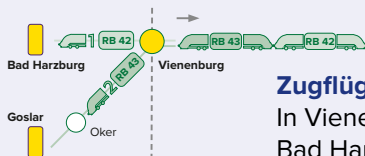

Montag – Freitag

Zugnummer		81552	81504	81554	81500	81556	81508	81558
Hinweis								
Goslar	ab	04:45		05:45		06:45		07:45
Oker		04:50		05:50		06:50		07:50
Vienenburg	an	04:58		05:58		06:58		07:58
Bad Harzburg	ab	|	05:45	|	06:26	|	07:45	|
Vienenburg	an	|	05:53	|	06:33	|	07:53	|
Vienenburg	ab	05:03	06:03	06:35	07:00	08:03		
Schladen (Harz)		05:12	06:13	06:45	07:10	08:12		
Börßum		05:16	06:17	06:50	07:14	08:16		
Wolfenbüttel		05:26	06:26	06:59	07:26	08:26		
Braunschweig Hbf	an	05:35	06:35	07:09	07:35	08:35		

81510	81560	81512	81562	81514	81564	81516	81566	81518	81568	81520	81570
	08:45		09:45		10:45		11:45		12:45		13:45
	08:50		09:50		10:50		11:50		12:50		13:50
	08:58		09:58		10:58		11:58		12:58		13:58
08:45	|	09:45	|	10:45	|	11:45	|	12:45	|	13:45	|
08:53	|	09:53	|	10:53	|	11:53	|	12:53	|	13:53	|
09:03		10:03		11:03		12:03		13:03		14:03	
09:12		10:12		11:12		12:12		13:12		14:12	
09:16		10:16		11:16		12:16		13:16		14:16	
09:26		10:26		11:26		12:26		13:26		14:26	
09:35		10:35		11:35		12:35		13:35		14:35	

▶ ab 09:00 Niedersachsen-Ticket gültig

Zugflügelung in Vienenburg
In Vienenburg werden die Zugteile aus Bad Harzburg und Goslar zusammengeführt.