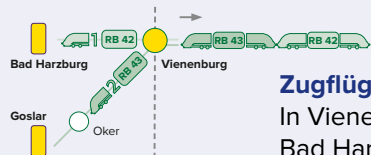

Zugflügelung in Vienenburg

In Vienenburg werden die Zugteile aus Bad Harzburg und Goslar zusammengeführt.

Abstand

Maske tragen, auch im Bahnhof

Fahrkarte kaufen

Samstag + Sonntag

Zugnummer		81552	81504	81554	81506	81556	81508	81558
Hinweis		Sa	Sa	Sa				
Goslar	ab 	04:45		05:45		06:45		07:45
Oker		04:50		05:50		06:50		07:50
Vienenburg	an	04:58		05:58		06:58		07:58
Bad Harzburg	ab 		05:45		06:45		07:45	
Vienenburg	an		05:53		06:53		07:53	
Vienenburg	ab 	05:03	06:03		07:03		08:03	
Schladen (Harz)		05:12	06:13		07:13		08:12	
Börßum		05:16	06:17		07:17		08:16	
Wolfenbüttel		05:26	06:26		07:26		08:26	
Braunschweig Hbf	an	05:35	06:35		07:35		08:35	

► Sa - So gilt das Niedersachsen-Ticket ganztägig

Zugflügelung in Vienenburg

In Vienenburg werden die Zugteile aus Bad Harzburg und Goslar zusammengeführt.

Abstand

Maske tragen, auch im Bahnhof

Fahrkarte kaufen