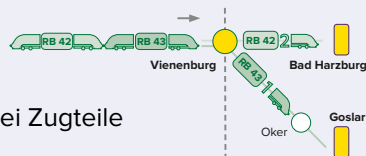

Braunschweig Hbf – Bad Harzburg/Goslar (RB42/43)

Montag – Freitag

Zugnummer		81551	81501	81553	81503	81555	81505	81557	81507
Hinweis									
Braunschweig Hbf	ab	05:24		06:24		07:24		08:24	
Wolfenbüttel		05:33		06:33		07:33		08:33	
Börßum		05:43		06:43		07:43		08:43	
Schladen (Harz)		05:47		06:47		07:47		08:47	
Vienenburg	an	05:57		06:57		07:57		08:57	
Vienenburg	ab		06:02		07:02		08:02		09:02
Bad Harzburg	an		06:11		07:11		08:11		09:11
Vienenburg	ab	06:01		07:00		08:00		09:00	
Oker		06:09		07:07		08:07		09:07	
Goslar	an	06:16		07:12		08:12		09:12	

▶ ab 09:00 Niedersachsen-Ticket gültig

Zugflügelung in Vienenburg

In Vienenburg werden die zwei Zugteile aus Braunschweig getrennt.

Abstand

Maske tragen, auch im Bahnhof

Fahrkarte kaufen

Montag – Freitag

Zugnummer		81571	81521	81573	81523	81575	81525	81577	81527
Hinweis									
Braunschweig Hbf	ab	15:24		16:24		17:24		18:24	
Wolfenbüttel		15:33		16:33		17:33		18:33	
Börßum		15:43		16:43		17:43		18:43	
Schladen (Harz)		15:47		16:47		17:47		18:47	
Vienenburg	an	15:57		16:57		17:57		18:57	
Vienenburg	ab		16:02		17:02		18:02		19:02
Bad Harzburg	an		16:11		17:11		18:11		19:11
Vienenburg	ab	16:00		17:00		18:00		19:00	
Oker		16:07		17:07		18:07		19:07	
Goslar	an	16:12		17:12		18:12		19:12	