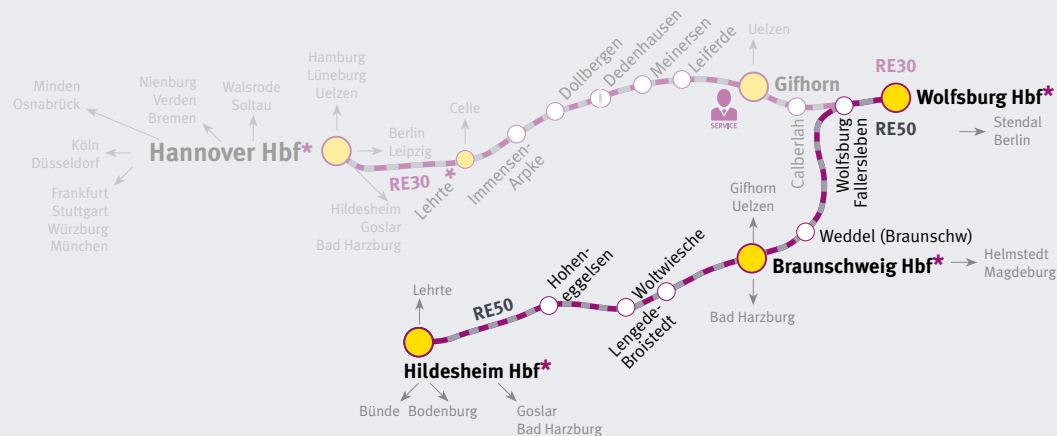

www.der-eno.de/fahrplan/baustellen-uebersicht/

[facebook.com/enno.nahverkehr](https://www.facebook.com/enno.nahverkehr)

twitter.com/ennonahverkehr

Datum	Strecke	Grund	Auswirkung
13.05.2022 (22:15 Uhr) – 20.05.2022 (22:00 Uhr)	Weddel - Fallersleben	zweigleisiger Ausbau der Weddeler Schleife	Ausfall aller Züge zwischen Braunschweig und Wolfsburg.
13.05.2022 (22:20 Uhr) – 20.05.2022 (04:30 Uhr)	Hildesheim - Hoheneggelsen	Weichenerneuerung	Verspätung Richtung Hildesheim von ca. 18 Minuten.
15.07.2022 (22:15 Uhr) – 22.07.2022 (22:00 Uhr)	Weddel - Fallersleben	zweigleisiger Ausbau der Weddeler Schleife	Ausfall aller Züge zwischen Braunschweig und Wolfsburg.
14.10.2022 – 10.12.2022	Weddel - Fallersleben	zweigleisiger Ausbau der Weddeler Schleife	Ausfall aller Züge zwischen Braunschweig und Wolfsburg.

Bitte informiert euch in diesen Zeiträumen unter www.der-eno.de.

Wolfsburg Hbf - Hildesheim Hbf (RE50)

Servicecenter
 Verkaufsstelle

Montag - Freitag

Zugnummer			83588	83550	83552	83590	83554	83592
Hinweis		vorauss. Gleis						
VRB	Wolfsburg Hbf	ab	00:14	05:14	06:14	06:43	07:14	07:43
VRB	Fallersleben		00:18	05:18	06:18	06:47	07:18	07:47
VRB	Weddel (Braunschw.)		00:28	05:28	06:28	06:59	07:28	07:58
VRB	Braunschweig Hbf		00:33	05:35	06:35	07:04	07:35	08:04
VRB	Lengede-Broistedt			05:45	06:45		07:45	
VRB	Woltwiesche			05:48	06:48		07:48	
	Hoheneggelsen			05:52	06:52		07:52	
	Hildesheim Hbf	an		06:02	07:02		08:02	

► ab 09:00 Niedersachsen-Ticket gültig

**Fahrplan RE50
nur bis 14.10.2022 gültig**

Vom 14.10. bis 10.12.2022 findet der weitere Ausbau „Weddeler Schleife“ statt (Totalsperrung zwischen Fallersleben und Weddel). Somit fallen alle Züge zwischen Wolfsburg Hbf und Braunschweig Hbf aus. Wir werden rechtzeitig über unsere bekannten Kanäle informieren.