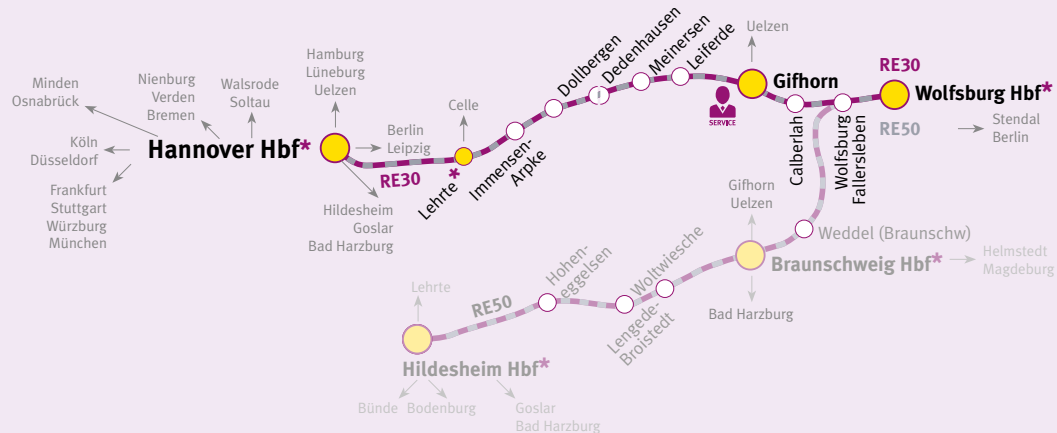

Bauarbeiten RE30

Erhaltet jede wichtige Meldung zu eurer Strecke direkt und zuverlässig per Mail. Meldet euch hier zu eurem persönlichen Baustellen-Newsletter an: www.der-enzo.de/fahrplan/baustellen-uebersicht/

- der-enzo.de/fahrplan/baustellen-uebersicht/
- facebook.com/enno.nahverkehr
- twitter.com/ennonahverkehr

Datum	Strecke	Grund	Auswirkung
25.06.2022 - 05.08.2022	Hannover – Wolfsburg	Totalsperrung zwischen Ibbenbüren und Rheine	83091 Haltausfall in Meinersen und Calberlah.
13.05.2022 – 20.05.2022	Weddel - Fallersleben	zweigleisiger Ausbau der Weddeler Schleife	Teilweise fallen Züge zwischen Hannover und Wolfsburg aus.
15.07.2022 (22:15 Uhr) – 22.07.2022 (22:00 Uhr)	Weddel - Fallersleben	zweigleisiger Ausbau der Weddeler Schleife	Teilweise fallen Züge zwischen Hannover und Wolfsburg aus.
14.10.2022 – 10.12.2022	Weddel - Fallersleben	zweigleisiger Ausbau der Weddeler Schleife	Teilweise fallen Züge zwischen Hannover und Wolfsburg aus.

Bitte informiert euch in diesen Zeiträumen unter www.der-enzo.de.

Hannover Hbf - Wolfsburg Hbf (RE30)

- Servicecenter
- Verkaufsstelle

RE30

Montag - Freitag

Zugnummer			83538	83090	83500	83092	83502	83094	
Hinweis		vorauss. Gleis							
VRB	Wolfsburg Hbf	ab	4	00:14	04:54	05:14	05:54	06:14	06:48
VRB	Fallerleben		1	00:18	04:58	05:18	05:58	06:18	06:52
VRB	Calberlah		1	00:23	05:03	05:23	06:03	06:23	06:56
VRB	Gifhorn		3	00:31	05:08	05:31	06:08	06:31	07:07
VRB	Leiferde (bei Gifhorn)		1	00:36	05:14	05:36	06:14	06:36	07:14
VRB	Meinersen		3	00:42	05:19	05:42	06:19	06:41	07:19
VRB/GVH	Dedenhausen		1	00:46	05:24	05:46	06:24	06:45	07:24
GVH	Dollbergen		1	00:50	05:28	05:50	06:28	06:49	07:28
GVH	Immensen-Arpke		1	00:55	05:34	05:55	06:34	06:54	07:34
GVH	Lehrte		1	01:02	05:40	06:01	06:40	06:59	07:40
GVH	Hannover Hbf	an	13	01:11	05:50	06:11	06:49	07:08	07:50