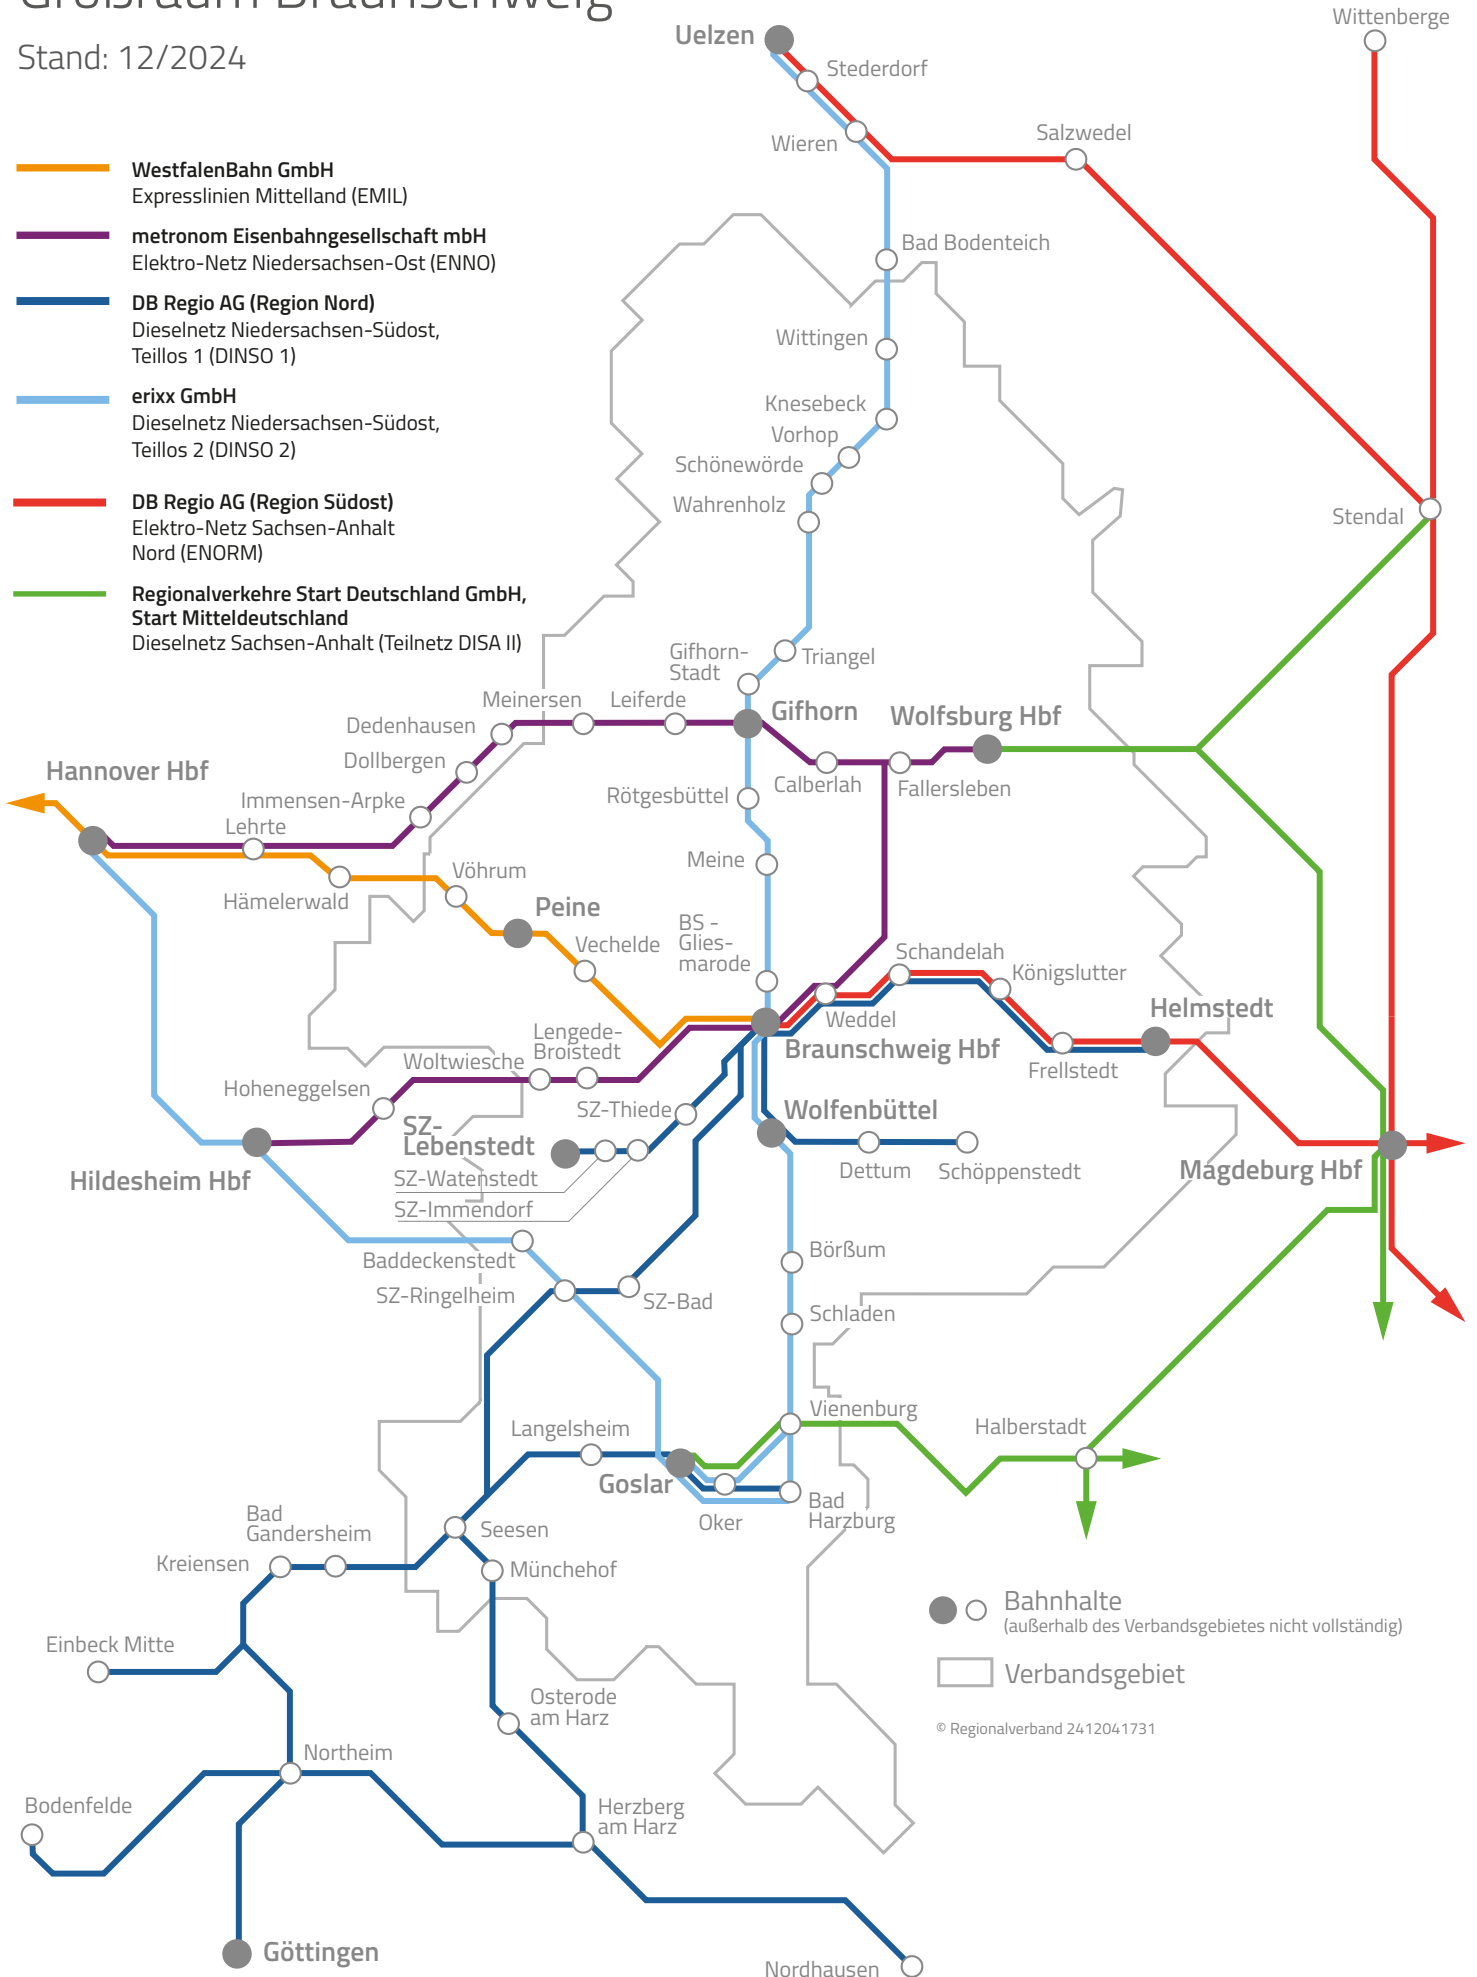

Eisenbahnnetze (Nahverkehr) und Betreiber im Großraum Braunschweig

Stand: 12/2024

- **WestfalenBahn GmbH**
Expresslinien Mittelland (EMIL)
- **metronom Eisenbahngesellschaft mbH**
Elektro-Netz Niedersachsen-Ost (ENNO)
- **DB Regio AG (Region Nord)**
Dieselnetz Niedersachsen-Südost, Teillos 1 (DINSO 1)
- **erixx GmbH**
Dieselnetz Niedersachsen-Südost, Teillos 2 (DINSO 2)
- **DB Regio AG (Region Südost)**
Elektro-Netz Sachsen-Anhalt Nord (ENORM)
- **Regionalverkehre Start Deutschland GmbH, Start Mitteldeutschland**
Dieselnetz Sachsen-Anhalt (Teilnetz DISA II)

● ○ Bahnhalte
(außerhalb des Verbandsgebietes nicht vollständig)

▭ Verbandsgebiet