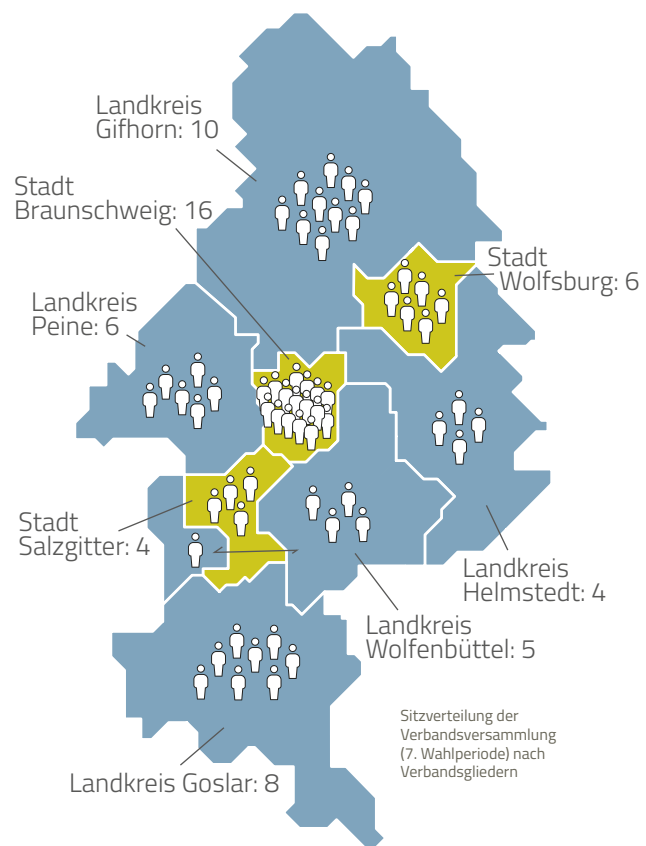

## Aufgaben

Der Regionalverband regelt den gesamten Bus- und Bahnverkehr in der Region. Darüber hinaus entwickelt er Lösungen für eine zeitgemäße Mobilität.

Er legt im Regionalplan fest, welche Flächen sich für welche Nutzungen eignen.

## Organigramm

Ausführliche Informationen unter:  
[www.regionalverband-braunschweig.de/organisation](http://www.regionalverband-braunschweig.de/organisation)

## Die Verbandsversammlung des Regionalverbandes Großraum Braunschweig

Die kreisfreien Städte Braunschweig, Salzgitter und Wolfsburg und die Landkreise Gifhorn, Goslar, Helmstedt, Peine und Wolfenbüttel sind die Verbandsglieder.

## Verbandsgebiet mit Sitzverteilung

» *Wir entwickeln zeitgemäße Mobilitäts-*

*konzepte und planen die künftige*

*Regionalentwicklung. Damit verbinden*

*wir die Menschen in der Region. «*

Verbandsvorsitzender Detlef Tanke (SPD) (Links) und seine Stellvertreterinnen Kathrin Karola Viergutz (B90/Grüne) und Michael Kramer (CDU)