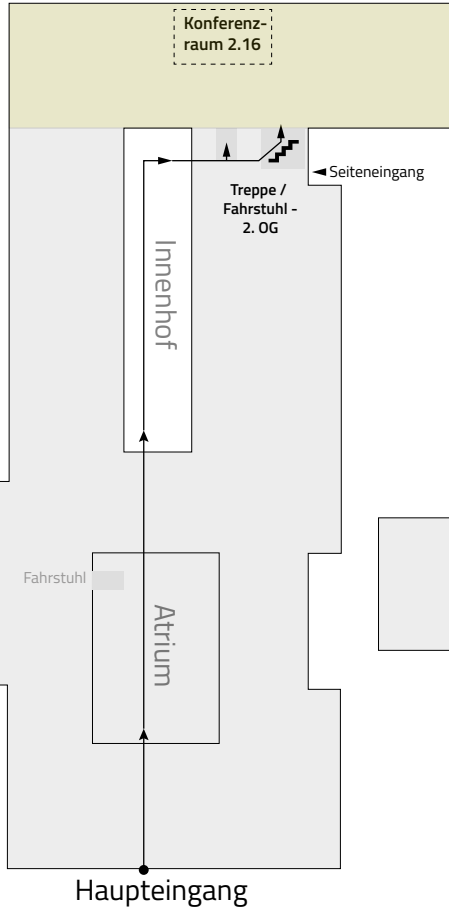

Regionalverband Großraum Braunschweig - Parkplätze und Wegeführung

Sie finden uns auf dem ARTmax-Gelände in Braunschweig:

Frankfurter Straße 2
38122 Braunschweig

Tel: 0531 - 24262 0
www.regionalverband-braunschweig.de

Für direkte Fahrten von/bis **Hauptbahnhof** verwenden Sie bitte eine der fettgedruckten Linien

2. OG: Empfang und Konferenzraum 2.16

1. OG: Konferenzräume 1.05, 1.36 und 1.44