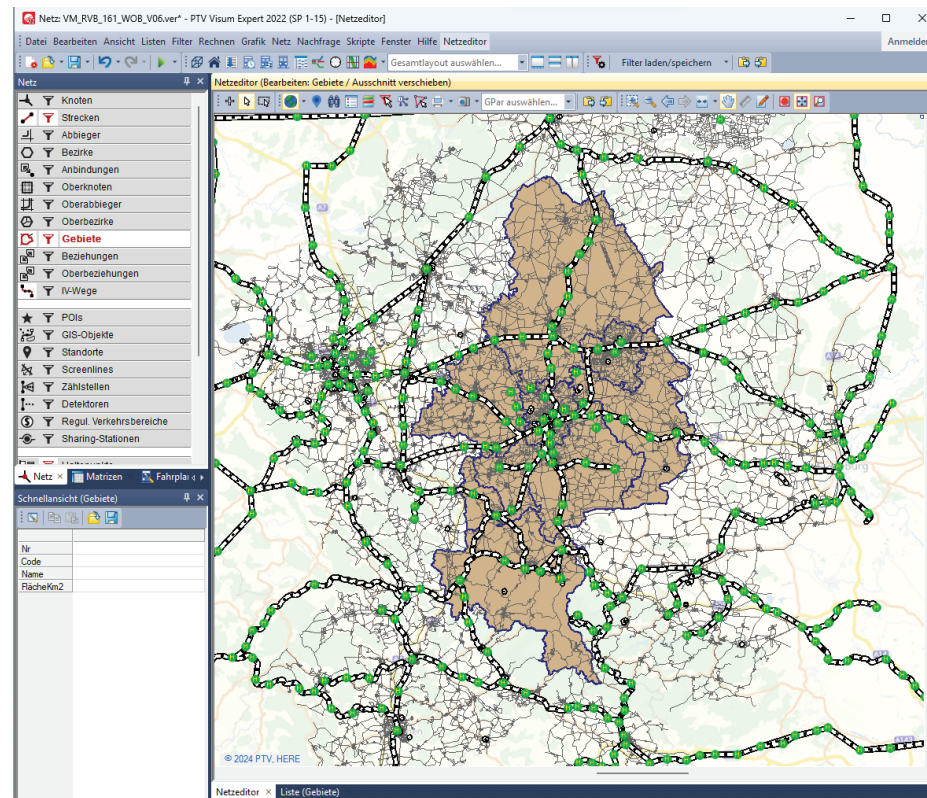

Was ist ein Verkehrsmodell?

Modelle sind eine Vereinfachung der realen komplexen Welt.

(Bildquelle: Mfield, Matthew Field, <https://bit.ly/35Qy4Xv>
(<https://bit.ly/3jEwn4g>), „Sydney opera house side view“,
modifiziert von E. Pestel, <https://bit.ly/3oNnlWv>)

(Bildquelle: Luigi Rosa (<https://bit.ly/3ear2R9>), „Lego Architecture
21012 - Sydney Opera House“, <https://bit.ly/35Qy3Tr>)

Was ist ein Verkehrsmodell?

Modelle sind eine Vereinfachung der realen komplexen Welt.

Verkehrsmodell
Regionalverband
Großraum
Braunschweig in
PTV Visum

Bildquelle: Übersichtskarte
Regionalverband Großraum
Braunschweig
<https://www.regionalverband-braunschweig.de/uebersichts/gebiet/>