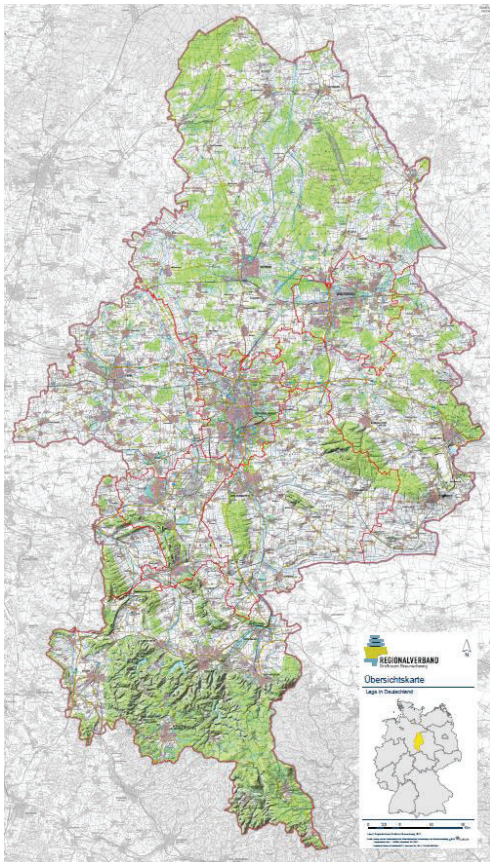

Was ist ein Verkehrsmodell?

Modelle sind eine Vereinfachung der realen komplexen Welt.

(Bildquelle: Mfield, Matthew Field, <https://bit.ly/35Qy4Xv>
(<https://bit.ly/3jEwn4g>), „Sydney opera house side view“,
modifiziert von E. Pestel, <https://bit.ly/3oNnlWv>)

(Bildquelle: Luigi Rosa (<https://bit.ly/3ear2R9>), „Lego Architecture
21012 - Sydney Opera House“, <https://bit.ly/35Qy3Tr>)

Was ist ein Verkehrsmodell?

Modelle sind eine Vereinfachung der realen komplexen Welt.

Verkehrsmodell
Regionalverband
Großraum
Braunschweig in
PTV Visum

Bildquelle: Übersichtskarte
Regionalverband Großraum
Braunschweig
<https://www.regionalverband-braunschweig.de/uebersichts/gebiet/>